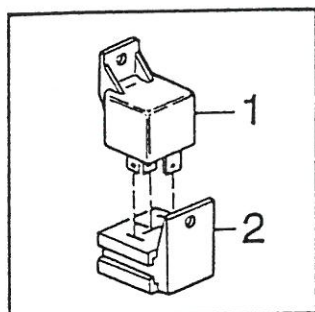

Pos	Art-Nr.	Bezeichnung		ME
01	0416010	Relais f.Kühlsch.		ST
02	0416130	Relais-Sockel f.41601		ST
03	0416070	Relais f.Batterieum.12 V /20 A		ST
04	0416071	Relais-Sockel f.Nr.41607		ST
05	0416111	Kabelabzweigdose (Kt.=100 St.) f.innen		ST
06	0416110	Kabelabzweigdose 220V,Hensel 5x2,5		ST
07	0416140	Sicherungsdose 4polig		ST
--	0416145	Sicherungsdose	4-fach 8-polig	ST
08	0415570	Verteiler 4-fach		ST
--	0415560	Verteilerbl.8 fach Schaudt		ST
--	0416751	Verteilerbl.2-fach		ST
--	0416750	Verteilerbl.6-fach (Kt=30 St) Schaudt		ST
09	0416157	Steckdose-Schuko 220V,schwarz	Berker 418 505	ST
--	0416220	Schalter-Einbaudose mit Vorzeltleuchtschr.		ST
--	0416154	Rahmen mit Klappdeckel schwarz	Berker 182 805	ST
--	0416155	Rahmen 1-fach schwarz	Berker 182 705	ST
10	0416251	Steckdose 220 V	Aufputz WS-"POPP"	ST
--	0416262	Bodenplatte zu Steckdose		ST