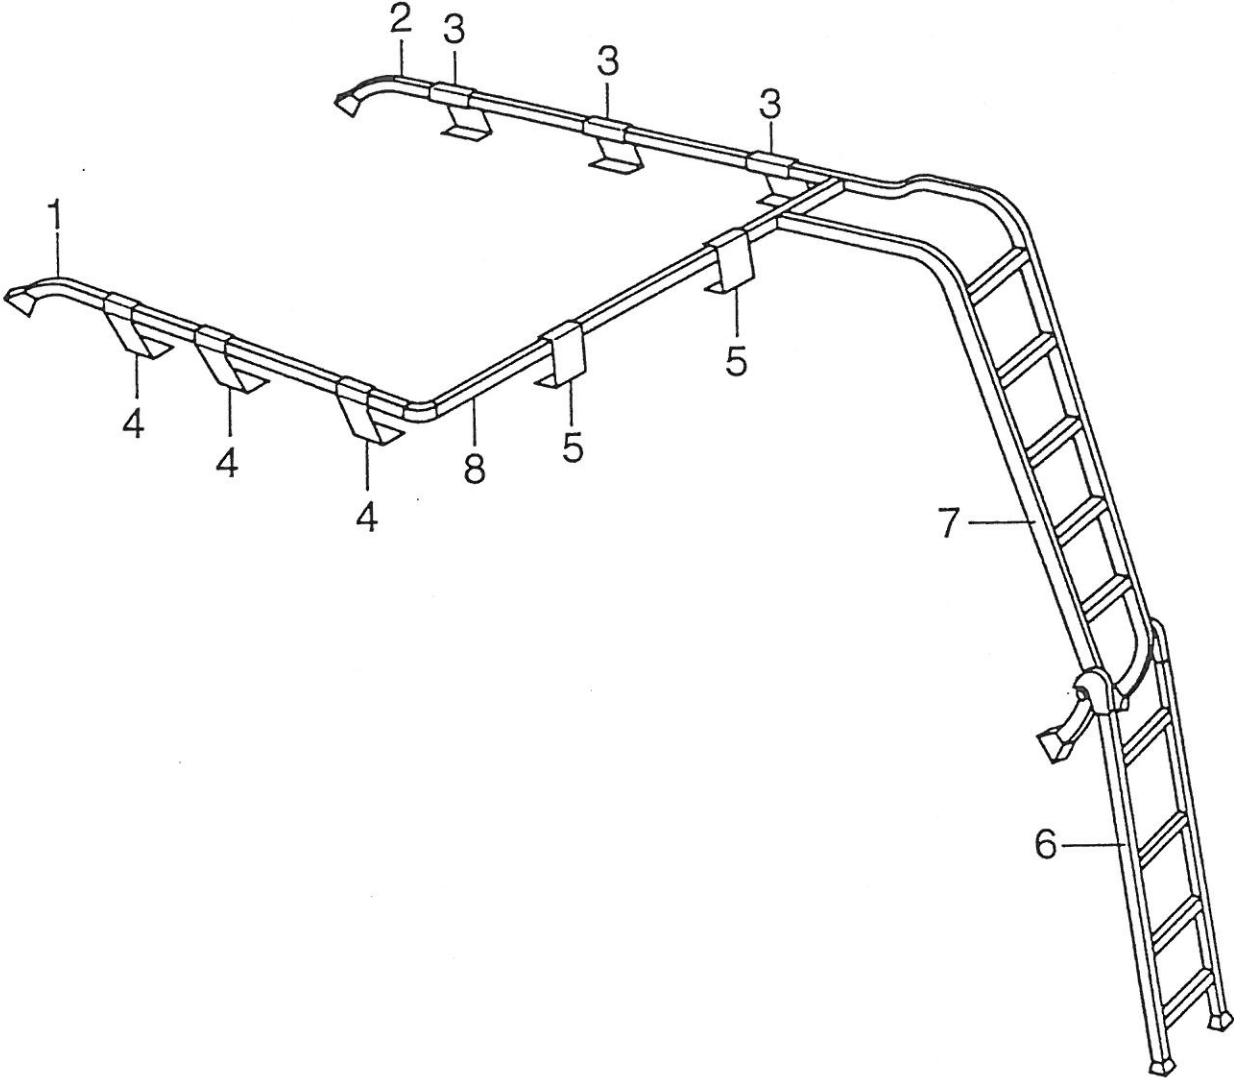

Pos	Art-Nr.	Bezeichnung		ME
01	0899021	Dachgepäckträger kpl. /93 (inkl. Pos. 1 - 5 und 7 - 12)	S-Klasse	GRT
--	0154040	Dachgalerie lks.Tr./B-Kl./S-Kl.	Bj.93 /2016,2 mm lg	ST
02	0154041	Dachgalerie rts.Tr./B-Kl./S-Kl.	Bj.93 /2016,2 mm lg	ST
03	0154042	Halter schräg 100 Tr/B-Kl./S-Kl.	Bj.93-Nr.134 373	ST
04	0154043	Halter schräg 100 Tr/B-Kl./S-Kl.	Bj.93-Nr.134 374	ST
05	0154044	Halter gerade 100 Tr/B-Kl./S-Kl.	Bj.93-Nr.134 377	ST
06	0154045	Einhängeleiter	Nr.134 408	ST
07	0154047	Aufstiegsleiter S -S-Klasse/93	Nr.134 381	ST
08	0154046	Querrohr 1760 mm lg		ST
		Teile ohne Abbildung		
09	0133190	Duett-Warzenblech	2000x1000x2,5 mm	QM
10	0154031	Halfenschraube M 8 Dachge.Trä/93	Nr.134 394	ST
11	0154032	Mutter M 8/ f.Dachgep-Träger/93	Nr.134 395	ST
12	0154034	Scheibe 8,4 f.Dachgep-Träger/93	Nr.134 396	ST
		Lastenträger (ohne Abb.)		
13	0899202	Lastenträger-Grt.Kpl./93 S-Kl. nieder		
--	0154051	Lastenträger nieder S-Klasse		ST
--	0154031	Halfenschraube M 8 Dachge.Trä/93	Nr.134 394	ST
--	0154032	Mutter M 8/ f.Dachgep-Träger/93	Nr.134 395	ST
--	0154034	Scheibe 8,4 f.Dachgep-Träger/93	Nr.134 396	ST
14	0899203	Lastenträger-Grt.Kpl./93 S-Kl. hoch		
--	0154050	Lastenträger hoch S-Klasse		ST
--	0154031	Halfenschraube M 8 Dachge.Trä/93	Nr.134 394	ST
--	0154032	Mutter M 8/ f.Dachgep-Träger/93	Nr.134 395	ST
--	0154034	Scheibe 8,4 f.Dachgep-Träger/93	Nr.134 396	ST