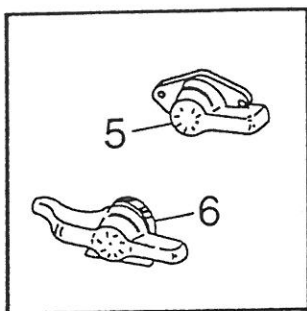

E1218.0

A

**Tisch****HM 700**

Pos	Art-Nr.	Bezeichnung		ME
		Tisch Bugsitzgruppe		
01	0270154	Tischplatte R-Ausf.VA -KN/93	1000x670	ST
02	0357000	Tischgest.Hub-Automa Hta 116/1		ST
--	0357001	Schiebebeschlag f. Hubtischg.Hta	116/1	ST
03	0512180	Tischhalterung-Hubt.	MC 694/660/700	ST
		Tisch Hecksitzgruppe		
01	0270153	Tischplatte R-Ausf.VA -KT/93	710x650	ST
04	0357081	Tischfuß schwenk- 745 mm lg.		ST