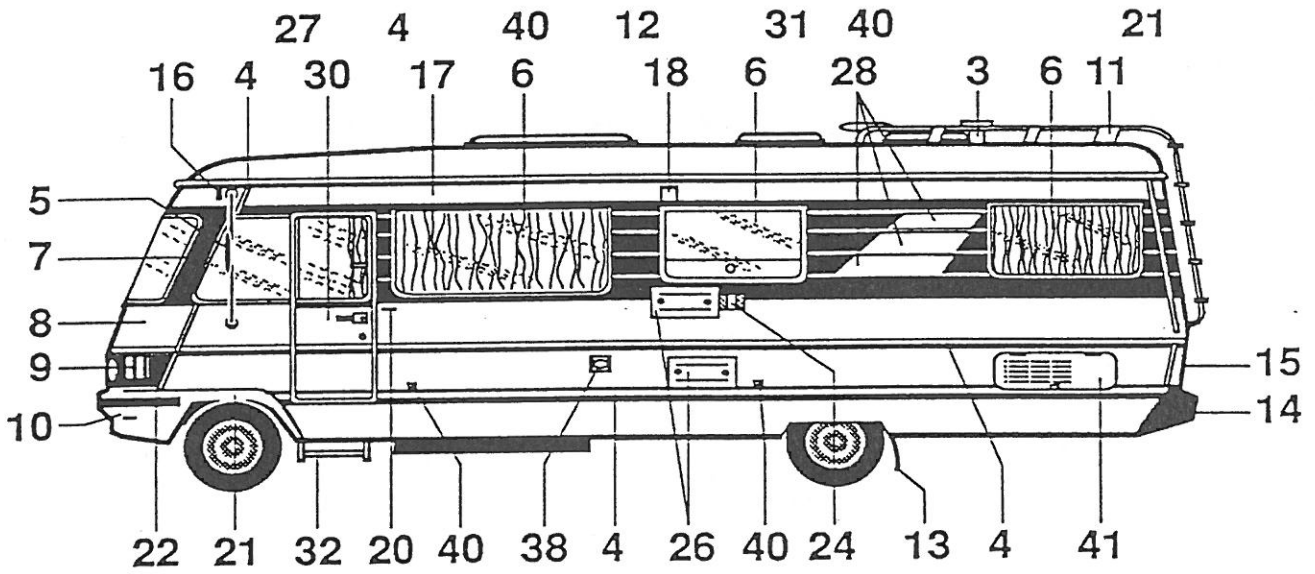

Pos.	Bezeichnung	Seite
01	Dach	A 04
02	Dachlüfter	B 03
03	Abgaskamin Heizung	C 08
04	Zierleisten - Alu-Leisten	C 11
05	Außenspiegel	A 06
06	Fenster	C 01
07	Folienabdeckung A-Säule	C 10
08	Bugteil	A 06
09	Scheinwerfer / Blinkleuchten	A 06
10	Spoiler	A 09
11	Dachgalerie	A 13 - A 14
12	Trittstufe	A 12
13	Spritzlappen	A 11
14	Heckstoßstange	B 01
15	Heckwand	A 04
16	Umrißleuchte	I 01
17	Seitenwand	A 04
18	Kiemenblech	C 08
19	Eingangstür geteilt	B 06
20	Lakaikrampen	E 02 - E 03
21	Radlaufblende	A 06
22	Scheinwerferblende	A 06
23	Gaskasten und Gaskastenklappe	B 07
24	Abgaskamin Kühlschränk	C 08
25	Schilder	C 10
26	Lüftungsgitter	C 09
27	Außensteckdose	I 04
28	Zierstreifen	C 10
29	Boilerkamin	H 04
30	Fahrerhaustüre	B 05
31	Kraftstofftankklappe	B 10
32	Trittstufenbügel	B 05
33	Bugklappe	A 06
34	Frontgrill	A 06
35	Rückleuchte	B 02
36	Stauklappe 1400 x 440	B 08
37	Kennzeichenleuchte	I 01
38	Einfüllstutzen Frischwassertank	H 06
39	Klappe Thetford Cassette	H 05
40	Strahler	I 01
41	Generatorklappe	B 11