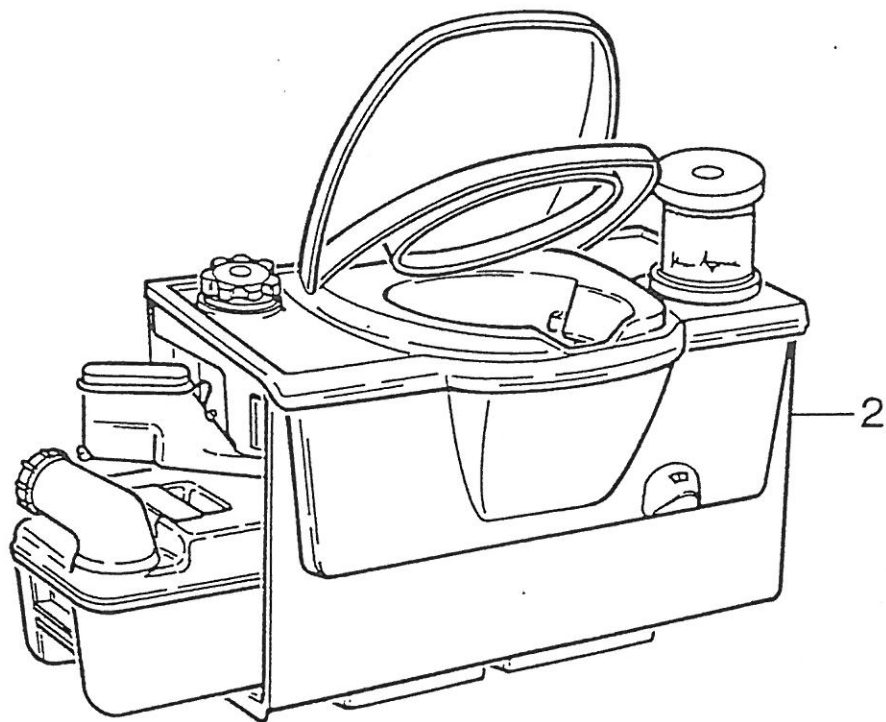

Pos	Art-Nr.	Bezeichnung		ME
01	0471935	Boiler BO 10/50 mbr.-Baureihe 2		ST
02	0471924	Boiler-Bedienteil f.BO 10 m.Kabelsatz		ST
--	0410152	Boiler-Bedientl.f.IT 14.1(41015)		ST
03	0471939	Boiler Abdeckung f.BO 10		ST
04	0471937	Abdeckung PVC f.Truma-Boiler BO 10		ST
05	0471923	Kondensatflasche		ST
06	0471925	Boiler-Eentleerungs-Ventil	3,5 bar	ST
--	0471927	Boiler-TRUMA Entleerungs-Ventil	1,5 bar	ST
07	0471921	Magnet-Ventil Kpl.		ST
08	0436090	Rückschlagv.f.Boi. TRUMA		ST
09	0431520	Schlauch Fw 10X2,5 transparent		M
10	0431521	Schlauch 10X2,5 rot		M
11	0471831	Ablassventil f.Truma -Therme		ST
12	0471938	Boiler-Steuerung f.Bo.10 ab 01/92		ST
13	0435780	T-Stück D 10		ST
14	0435770	Schlauchverb.Y-Stck. 10X10X10		ST
15	0434010	Schlauchb. 10-16 DIN 3017		ST
16	0434302	Schlauchschr.13-15 SN P 8/PVC		ST