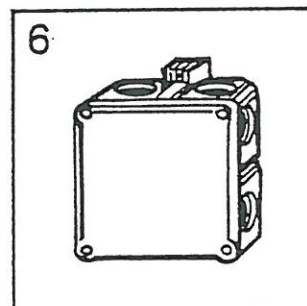

Pos	Art-Nr.	Bezeichnung		ME
01	0416010	Relais f.Kühlsch.		ST
02	0416130	Relais-Sockel f.41601		ST
03	0416070	Relais f.Batterieum.12 V /20 A		ST
04	0416071	Relais-Sockel f.Nr.41607		ST
05	0416111	Kabelabzweigdose (Kt.=100 St.) f.innen		ST
06	0416110	Kabelabzweigdose 220V,Hensel 5x2,5		ST
07	0416140	Sicherungsdose 4polig		ST
--	0416145	Sicherungsdose	4-fach 8-polig	ST
08	0415570	Verteiler 4-fach		ST
--	0415560	Verteilerbl.8 fach Schaudt		ST
--	0416751	Verteilerbl.2-fach		ST
--	0416750	Verteilerbl.6-fach (Kt=30 St) Schaudt		ST
09	0416157	Steckdose-Schuko 220V,schwarz	Berker 418 505	ST
--	0416220	Schalter-Einbaudose mit Vorzeltleuchtschr.		ST
--	0416154	Rahmen mit Klappdeckel schwarz	Berker 182 805	ST
--	0416155	Rahmen 1-fach schwarz	Berker 182 705	ST
10	0416251	Steckdose 220 V	Aufputz WS-"POPP"	ST
--	0416262	Bodenplatte zu Steckdose		ST