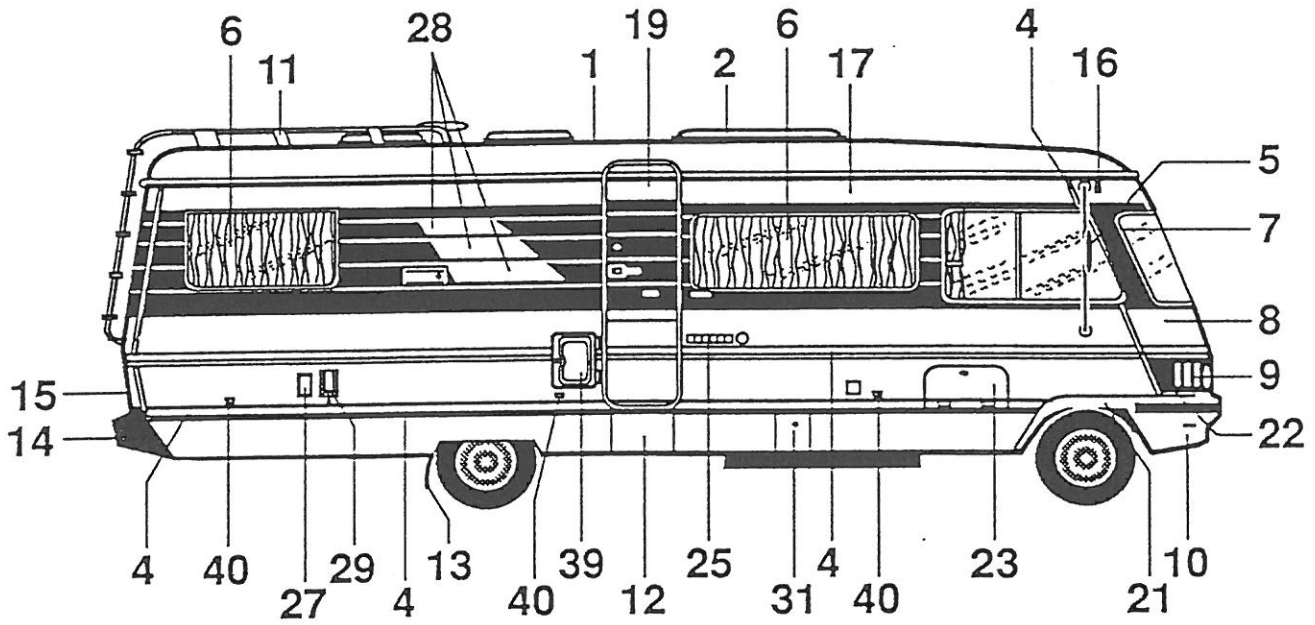

Pos.	Bezeichnung	Seite
01	Dach	A 04
02	Dachlüfter	B 03
03	Abgaskamin Heizung	C 08
04	Zierleisten - Alu-Leisten	C 11
05	Außenspiegel	A 06
06	Fenster	C 01
07	Folienabdeckung A-Säule	C 10
08	Bugteil	A 06
09	Scheinwerfer / Blinkleuchten	A 06
10	Spoiler	A 09
11	Dachgalerie	A 13 - A 14
12	Trittstufe	A 12
13	Spritzlappen	A 11
14	Heckstoßstange	B 01
15	Heckwand	A 04
16	Umrißleuchte	I 01
17	Seitenwand	A 04
18	Kiemenblech	C 08
19	Eingangstür geteilt	B 06
20	Lakaikrampen	E 02 - E 03
21	Radlaufblende	A 06
22	Scheinwerferblende	A 06
23	Gaskasten und Gaskastenklappe	B 07
24	Abgaskamin Kühlschränk	C 08
25	Schilder	C 10
26	Lüftungsgitter	C 09
27	Außensteckdose	I 04
28	Zierstreifen	C 10
29	Boilerkamin	H 04
30	Fahrerhaustüre	B 05
31	Kraftstofftankklappe	B 10
32	Trittstufenbügel	B 05
33	Bugklappe	A 06
34	Frontgrill	A 06
35	Rückleuchte	B 02
36	Stauklappe 1400 x 440	B 08
37	Kennzeichenleuchte	I 01
38	Einfüllstutzen Frischwassertank	H 06
39	Klappe Thetford Cassette	H 05
40	Strahler	I 01
41	Generatorklappe	B 11