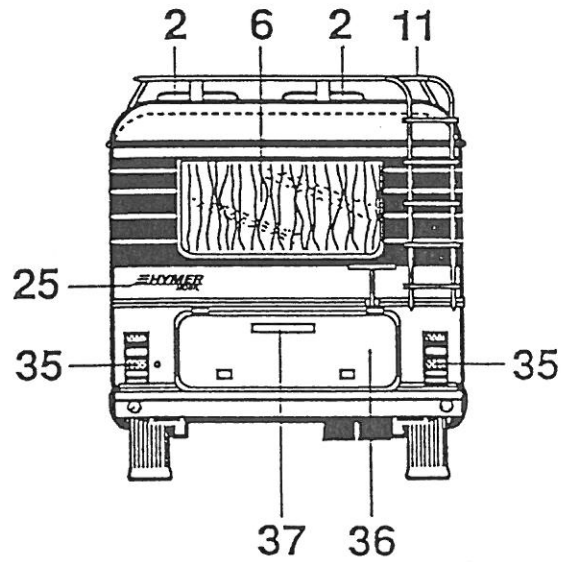

Pos.	Bezeichnung	Seite
01	Dach	A 04
02	Dachlüfter	B 03
03	Abgaskamin Heizung	C 08
04	Zierleisten - Alu-Leisten	C 11
05	Außenspiegel	A 06
06	Fenster	C 01
07	Folienabdeckung A-Säule	C 10
08	Bugteil	A 06
09	Scheinwerfer / Blinkleuchten	A 06
10	Spoiler	A 09
11	Dachgalerie	A 13 - A 14
12	Trittstufe	A 12
13	Spritzlappen	A 11
14	Heckstoßstange	B 01
15	Heckwand	A 04
16	Umrißleuchte	I 01
17	Seitenwand	A 04
18	Kiemenblech	C 08
19	Eingangstür geteilt	B 06
20	Lakaikrampen	E 02 - E 03
21	Radlaufblende	A 06
22	Scheinwerferblende	A 06
23	Gaskasten und Gaskastenklappe	B 07
24	Abgaskamin Kühlschränk	C 08
25	Schilder	C 10
26	Lüftungsgitter	C 09
27	Außensteckdose	I 04
28	Zierstreifen	C 10
29	Boilerkamin	H 04
30	Fahrerhaustüre	B 05
31	Kraftstofftankklappe	B 10
32	Trittstufenbügel	B 05
33	Bugklappe	A 06
34	Frontgrill	A 06
35	Rückleuchte	B 02
36	Stauklappe 1400 x 440	B 08
37	Kennzeichenleuchte	I 01
38	Einfüllstutzen Frischwassertank	H 06
39	Klappe Thetford Cassette	H 05
40	Strahler	I 01
41	Generatorklappe	B 11