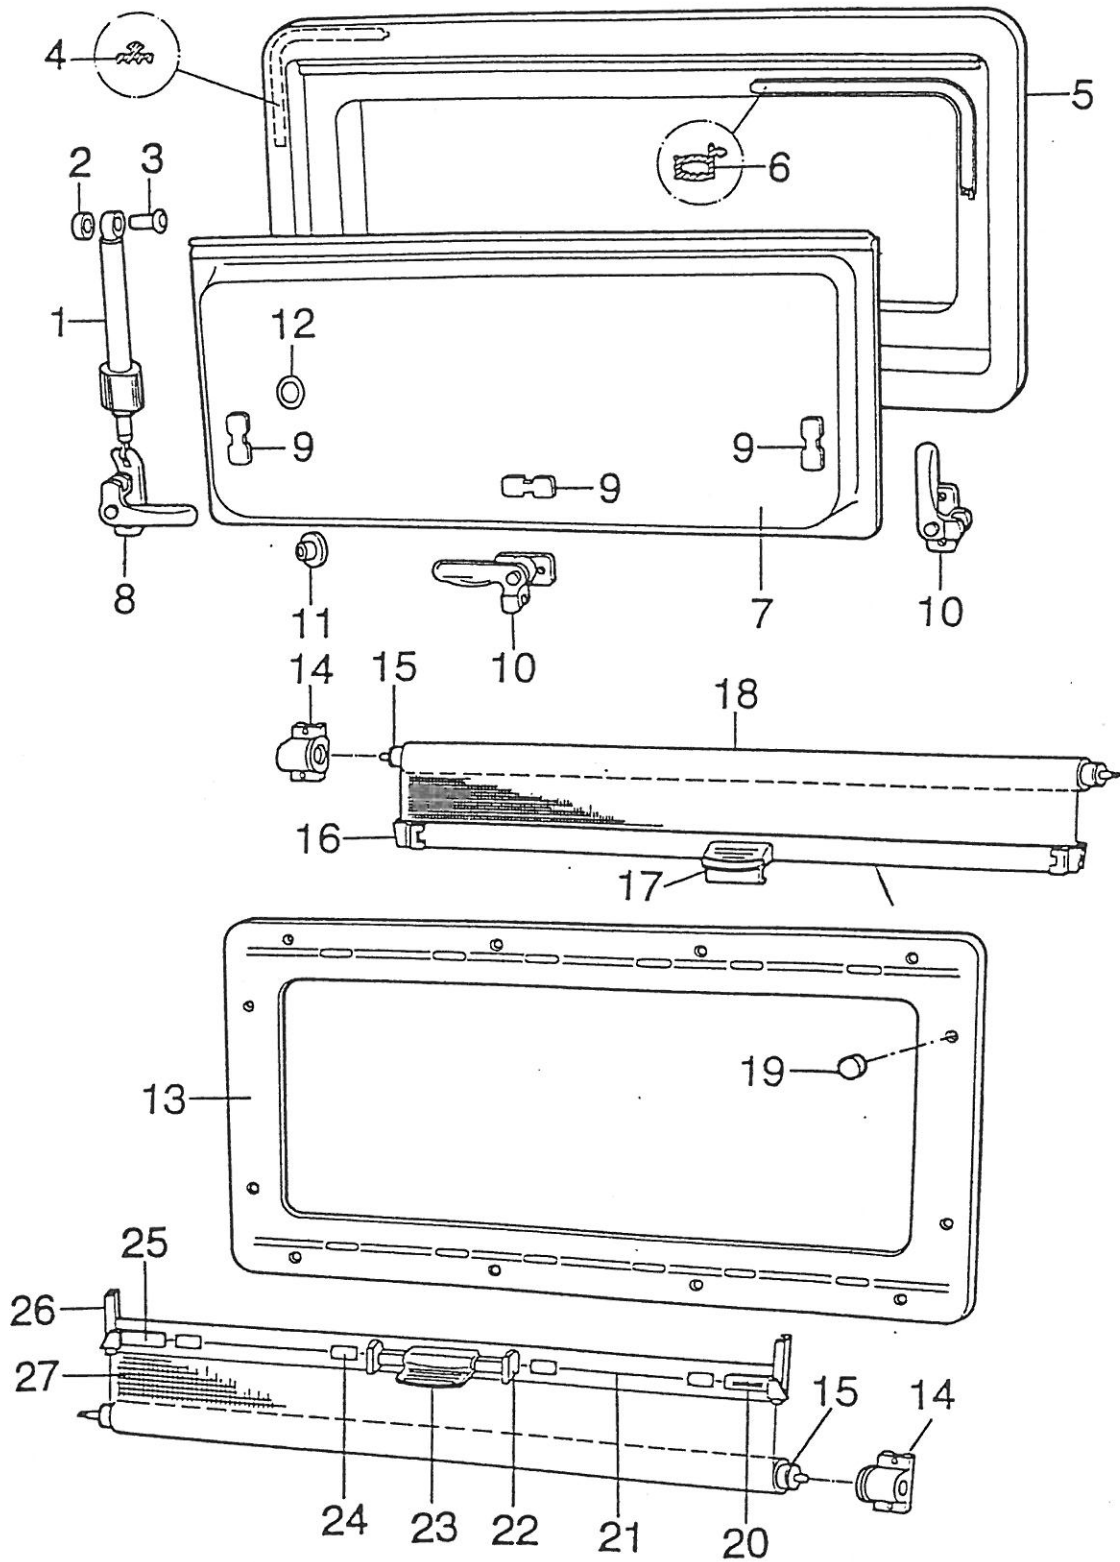

Pos	Art-Nr.	Bezeichnung		ME
--	0396269	Fenster S 3 ausstell./93	900X450	ST
01	0396127	Fenst.Ausstel.li.f.450mm VAM 450		ST
02	0396111	Abstandsring SP 133		ST
03	0396109	Gelenkträger SP 131		ST
04	0396089	Moosgummidichtung D 5		M
05	0396131	Außenrahmen PU 9 A	900x450	ST
06	0396101	Scheibendichtung D 12		M
07	0396078	Ausstellscheibe Acryl SE 7	900x450	ST
08	0396123	Verschluß montiert links VM 3		ST
09	0396112	Abdeckkappe SP 168		ST
10	0396124	Verschluß montiert rechts VM 4		ST
11	0396103	Dichtungsnoppe D 16		ST
12	0396102	Dichtungsscheibe D 17		M
13	0390019	Innenrahmen Fenster/93	900 x 450	ST
14	0396113	Lagerbuchse SP 201		ST
15	0396118	Gegenbuchse SP 227		ST
16	0396119	Stabaufnahme SP 235		ST
17	0396088	Verschluß VM 11		ST
18	0390003	Fliegenschutz Kpl/93	900 x 450	ST
19	0396121	Abdeckkappe SP 245	10,5 mm	ST
20	0396104	Druckfeder F 11		ST
21	0390032	Verbindungsstange f. 390011/12847		ST
22	0396114	Schieber innen SP 215		GRT
23	0396115	Gehäuse SP 216		ST
24	0396116	Halter SP 219		ST
25	0396117	Schieber außen SP 221		GRT
26	0396120	Stabaufnahme SP 236		ST
27	0390011	Verdunklungsrollo Fenster/93	900 x 450	ST