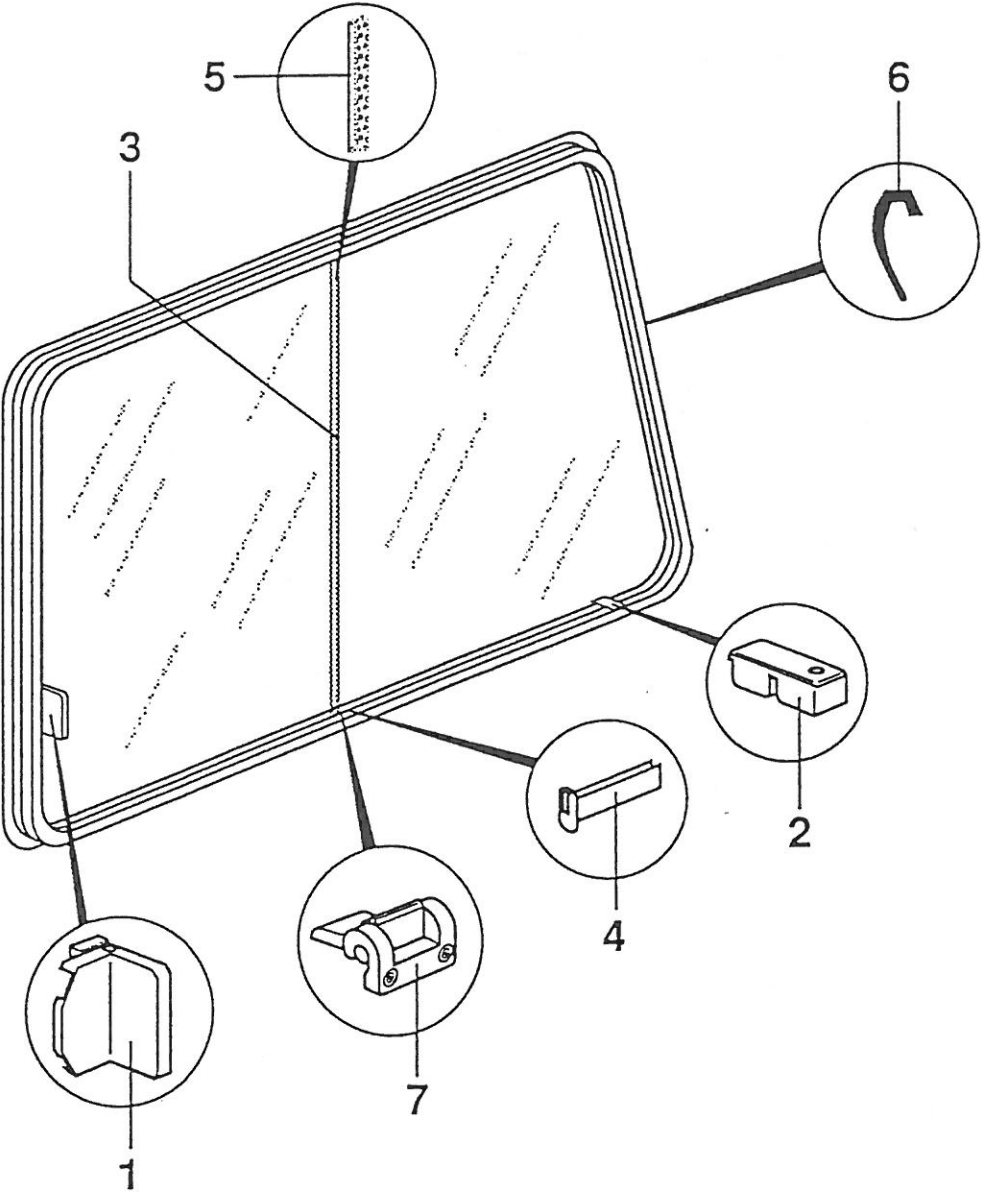

Pos	Art-Nr.	Bezeichnung	ME
01	0396860	Fenst.Schiebe-Griff	ST
02	0386010	Stopper Kst.f.Schiebef.039677.0	ST
03	0386008	Bürstenprofilsteg f.Schiebef. 039677.0	ST
04	0386009	Schiebefenstergleiter f.039677.0	ST
05	0386390	Fenst.Abdichtb-Prof. f.FH-Fenster	ST
06	0318440	Gummiabd.Profil schw f.Schiebefenster	M
07	0396199	Einbruchsicherung zu 39677/39678	ST