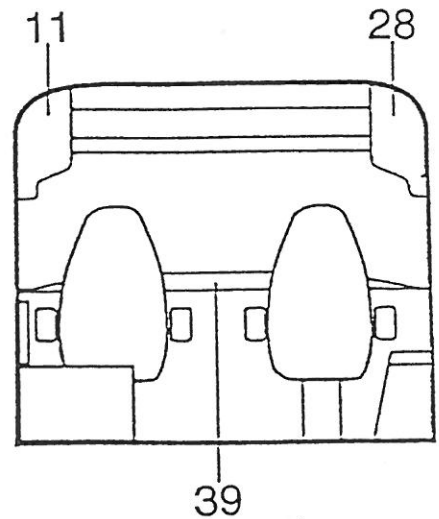

Pos	Art-Nr.	Bezeichnung		ME
33	0515530	Dachst.Schrank Korpus Heck rts.	MC 660/670/93	ST
34	0515694	Heckbett Rückwandbelüftung rts.	MC 700/93	ST
35	0512703	Sitzbank Bug rts. Korpus	MC 694/700/93	ST
--	0511270	Rahmen Sitzbank lks. kpl.	MC 694/700/93	ST
--	0513027	Polsterauflage Sitzbank rts.	MC 694/700/93	ST
36	0515736	Rückwandbelüftung Sitzbank rts.	MC 700/93	ST
37	0291310	Klappe KT	280x439	ST
38	0516119	Garderobenbrett Kpl		ST
39	-----	Bugbrett, siehe Bugteil		
40	0531250	Blechblende Fahrerhaus kpl.	MC DB/S-Kl.	ST
41	0547110	Blende Eingangstür	MC DB/S-Kl.	ST

Jeweiliger Korpus ohne Türen, Klappen oder sonstigen Anbauteilen