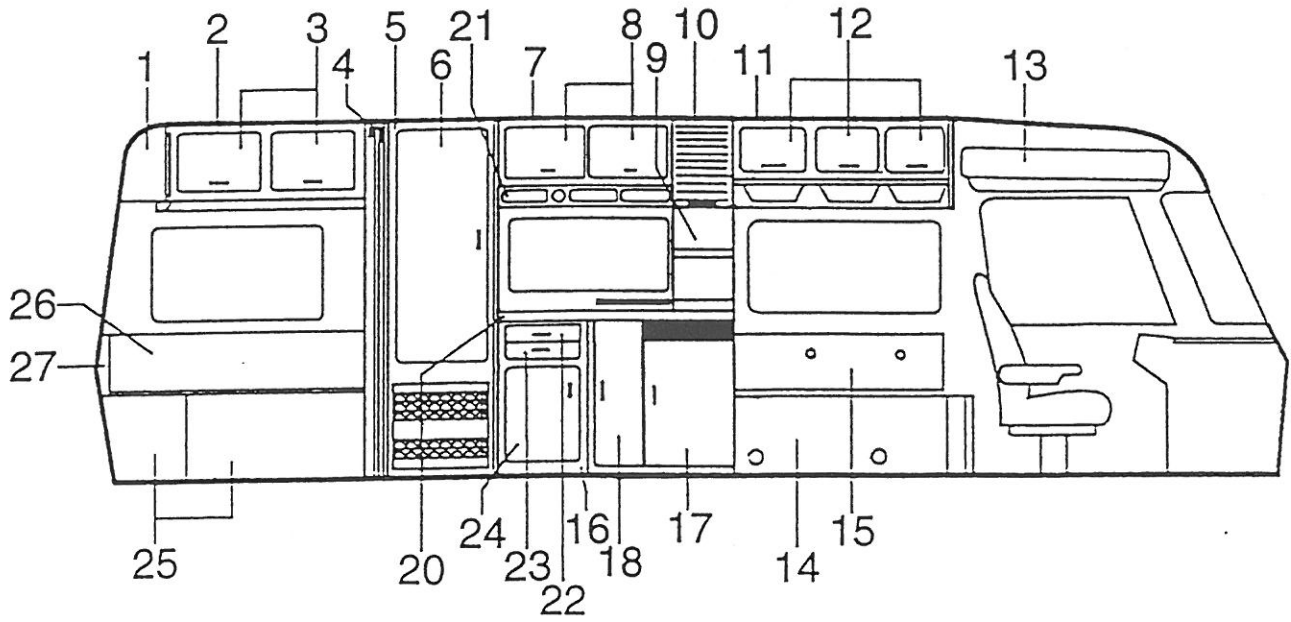

Pos	Art-Nr.	Bezeichnung		ME
33	0515530	Dachst.Schrank Korpus Heck rts.	MC 660/670/93	ST
34	0515694	Heckbett Rückwandbelüftung rts.	MC 700/93	ST
35	0512703	Sitzbank Bug rts. Korpus	MC 694/700/93	ST
--	0511270	Rahmen Sitzbank lks. kpl.	MC 694/700/93	ST
--	0513027	Polsterauflage Sitzbank rts.	MC 694/700/93	ST
36	0515736	Rückwandbelüftung Sitzbank rts.	MC 700/93	ST
37	0291310	Klappe KT	280x439	ST
38	0516119	Garderobenbrett Kpl		ST
39	-----	Bugbrett, siehe Bugteil		
40	0531250	Blechblende Fahrerhaus kpl.	MC DB/S-Kl.	ST
41	0547110	Blende Eingangstür	MC DB/S-Kl.	ST

Jeweiliger Korpus ohne Türen, Klappen oder sonstigen Anbauteilen