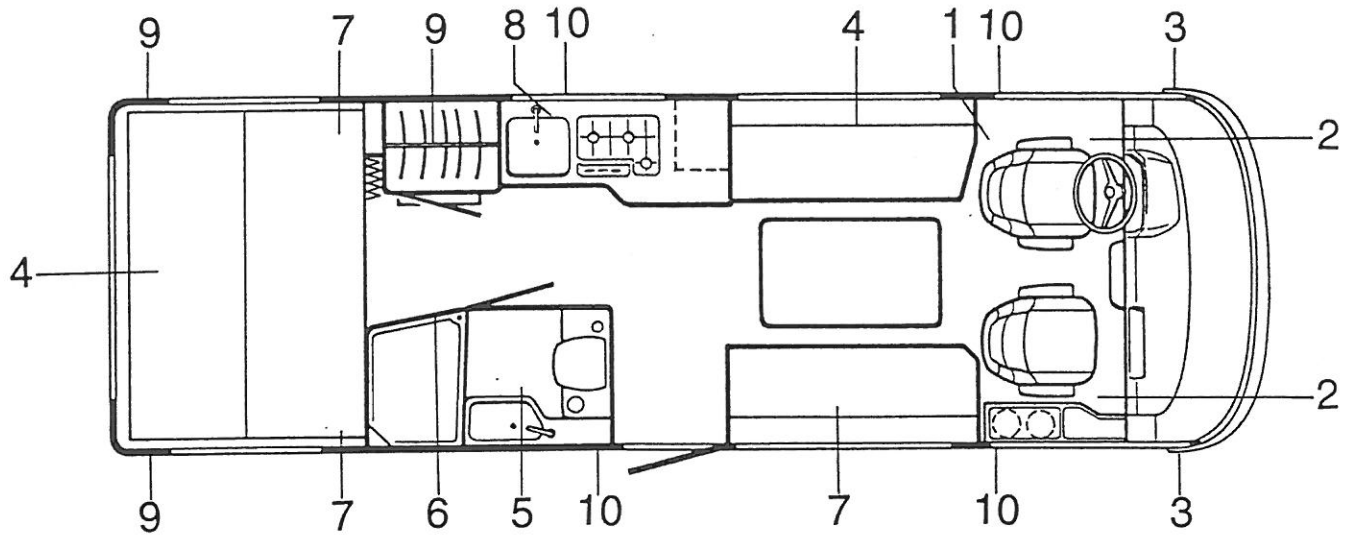

---

**Außendusche**

---

**HM 700**

---

Pos	Art-Nr.	Bezeichnung		ME
01	0439104	Aussendusche (Klappe) weiss/92	Code 0059130	ST

Pos	Art-Nr.	Bezeichnung		ME
01	0417552	Leuchte-Innen HELLA	Art.2JA 003 354-047	ST
--	0417553	Ersatzglas f. Leuchte 41755.2		ST
--	0419110	Sofitten 12V/5W		ST
02	0389578	Innenleuchte Fh.Fiat-Teil		ST
03	0417572	Leuchte-Umriß (Kt.=100 St.)	Art.2xS 005 020/0	ST
--	0419150	Birne Steck- 12V/4 W Steckfuß		ST
04	0417303	Leuchtstofflampe 13 W Resolux		ST
--	0417031	Ersatzglas		ST
--	0419004	Leuchtstoffröhre 13W		ST
05	0417813	Leuchte f.Spiegelschrank , LH		ST
--	0417009	Ersatzglas f.41781.3		ST
--	0419340	Birne-Kugel 12V /10W Steckfuß		ST
06	0417302	Leuchtstofflampe 8 W Resolux		ST
--	0417029	Ersatzglas		ST
--	0419005	Leuchtstoffröhre 8W f. 0417302		ST
07	0417022	Leuchte Halogen lehmsilber 12V/10W		ST
--	0419006	Birne-Halogen 12V/10W		ST
08	0417875	Leuchtst.Lampe 12 V 2X8 W.605C		ST
--	0417871	Ersatzglas f.41787.5 GERU 605C	ACRYL	ST
--	0419020	Leuchtstoffröhre 8W 12V warmton	F.41787	ST
09	0417570	Leuchte Pos. PL 96 weiß		ST
10	0417360	Strahler Rück-gelb rechteckig 95X45		ST
11	0417200	Leuchte Kennzeichen- 2 KA 001-62 2 001	(ohne Abb.)	ST