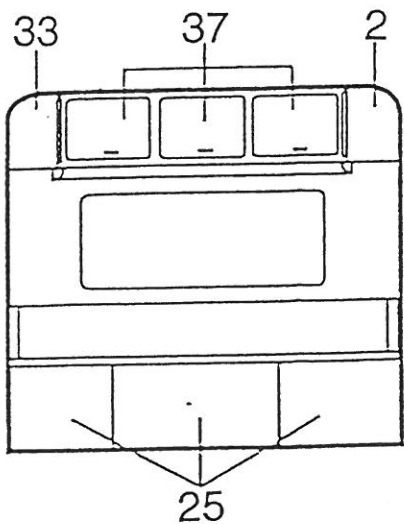

Pos	Art-Nr.	Bezeichnung		ME
33	0515530	Dachst.Schrank Korpus Heck rts.	MC 660/670/93	ST
34	0515694	Heckbett Rückwandbelüftung rts.	MC 700/93	ST
35	0512703	Sitzbank Bug rts. Korpus	MC 694/700/93	ST
--	0511270	Rahmen Sitzbank lks. kpl.	MC 694/700/93	ST
--	0513027	Polsterauflage Sitzbank rts.	MC 694/700/93	ST
36	0515736	Rückwandbelüftung Sitzbank rts.	MC 700/93	ST
37	0291310	Klappe KT	280x439	ST
38	0516119	Garderobenbrett Kpl		ST
39	-----	Bugbrett, siehe Bugteil		
40	0531250	Blechblende Fahrerhaus kpl.	MC DB/S-Kl.	ST
41	0547110	Blende Eingangstür	MC DB/S-Kl.	ST

Jeweiliger Korpus ohne Türen, Klappen oder sonstigen Anbauteilen