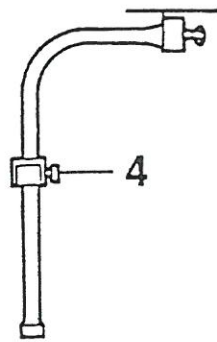

E1218.0

A

Tisch

HM 700

Pos	Art-Nr.	Bezeichnung		ME
		Tisch Bugsitzgruppe		
01	0270154	Tischplatte R-Ausf.VA -KN/93	1000x670	ST
02	0357000	Tischgest.Hub-Automa Hta 116/1		ST
--	0357001	Schiebebeschlag f. Hubtischg.Hta	116/1	ST
03	0512180	Tischhalterung-Hubt.	MC 694/660/700	ST
		Tisch Hecksitzgruppe		
01	0270153	Tischplatte R-Ausf.VA -KT/93	710x650	ST
04	0357081	Tischfuß schwenk- 745 mm lg.		ST