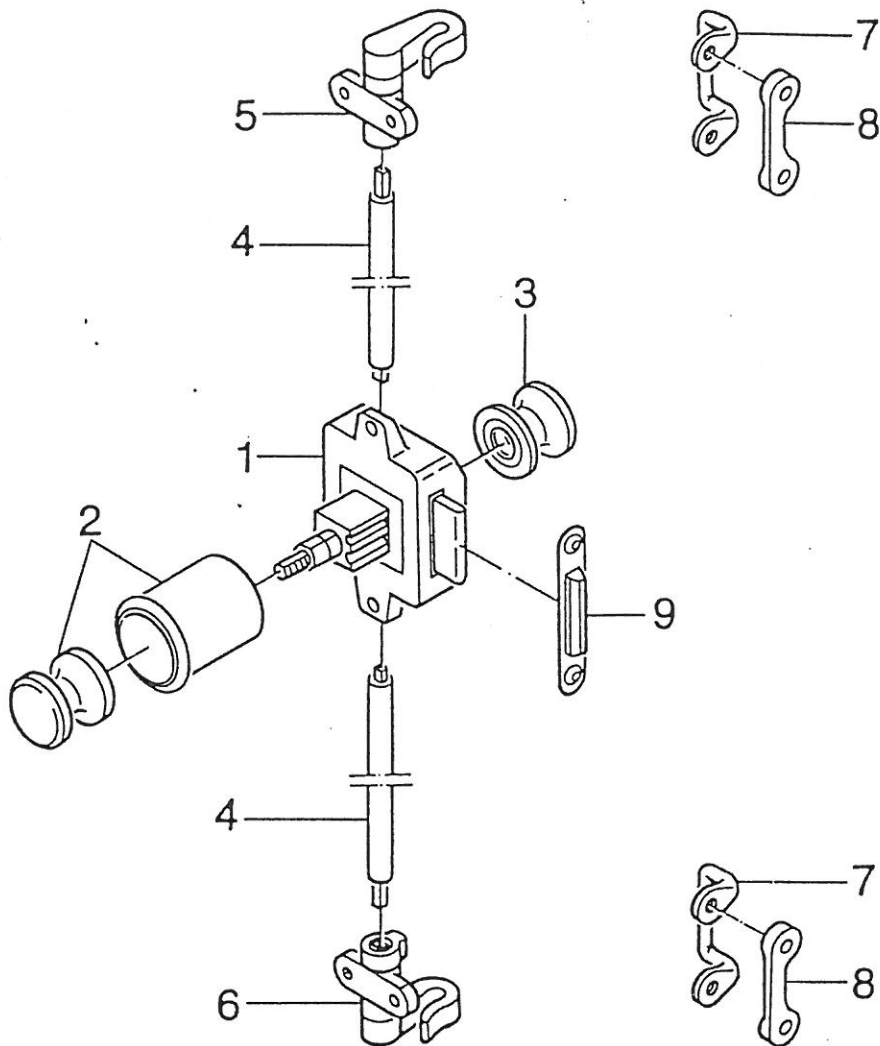

Toilettenraumschloß

HM 700

Pos	Art-Nr.	Bezeichnung		ME
01	0384951	Druckknopf-Tr.Stg. Schloß br.	(225.22.194)	ST
02	0384952	Druckknopf Kst. Altmessing 16 mm	(229.01.113)	ST
03	0384953	Druckknopf Kst.braun o. Rosette	(229.00.198)	ST
04	0384956	Drehstange braun Fixl.	750 mm	ST
05	0384955	Fanghaken Push-Lock br. rts.	(226.48.120)	ST
06	0384954	Fanghaken Push-Lock br. lks.	(226.48.139)	ST
07	0139027	Lakaikrampen gekr. (51220.0)		ST
08	0333115	Schliesskeil Kst.		ST
09	0333660	Schliessblech (100St.=1 Kt.)	Duschtüre	ST