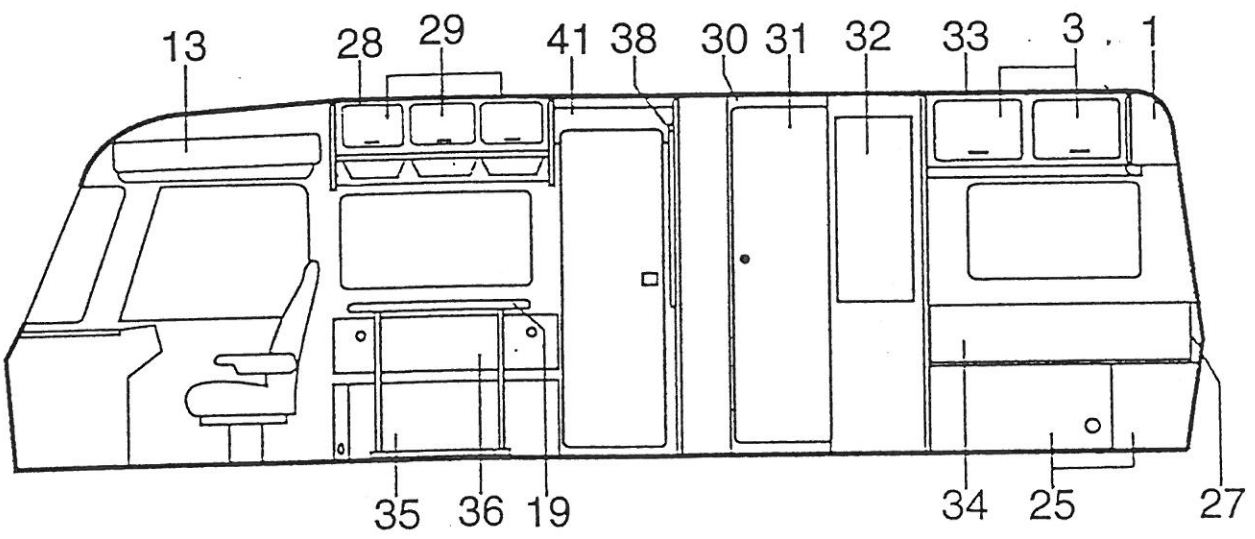

Pos	Art-Nr.	Bezeichnung		ME
01	0515531	Dachst.Schrank Korpus Heck quer	MC 660/670/93	ST
02	0515532	Dachst.Schrank Korpus Heck lks.	MC 660/670/93	ST
03	0291313	Klappe KT	280x472	ST
04	0516082	Regal, Kpl		ST
05	0516081	Kleiderschrank Korpus VM	MC 700/93	ST
--	0513060	Kleiderstange HM 750 0,68 m lang		ST
--	0333981	Kleiderstg.Lager f. Art. Nr.803		GRT
06	0291269	Türe DIN lks.KT	1145x500	ST
07	0515702	Dachst.Schrank Küche Korpus	MC 700/93	ST
08	0291319	Klappe KT	280x515	ST
09	0292829	Gewürzregal kpl. KT	lg.286 mm	ST
10	0515412	FS-Schrank Korpus	MC 700/93	ST
--	0230008	Rolladen Wellenform Kirsch excl.	485x298	ST
--	0291517	FS-Rollleiste KT	294x43x15	ST
11	0515698	Dachst.Schrank Korpus Bug lks.	MC 700/93	ST
12	0291310	Klappe KT	280x439	ST
13	-----	Siehe Hubbett		
14	0516436	Sitzbank Bug lks, Korpus		ST
--	0511270	Rahmen Sitzbank lks. kpl.	MC 694/700/93	ST
15	0515705	Rückwandbelüftung Sitzbank lks.	MC 700/93	ST
16	0515742	Küchenblock Korpus	MC 700/93	ST
17	0291213	Türe rts/lks.KT /bis Serie 4311	825x504	ST
--	0291901	Türe rts/lks. KT /ab Serie 4312	763x509	ST
18	0291019	Türe DIN lks.KT	825x275	ST
19	-----	Siehe Tisch		
20	-----	Siehe Theke		
21	-----	Siehe Blechverkleidung Küchenhängeschrank		
22	0280905	Schubladenfront KT		ST
23	-----	Schublade		
--	0291296	Schubladenfront KT	137x484	ST
--	0357965	Schublade	460x430	ST
--	0332015	Mö-Griff-EHW "Nova 93" kpl.	goldglänzend	ST
24	0291284	Türe DIN li KT	445X484	ST
25	-----	Holzteile Heckbett		
--	0515450	Heckbettauflagew. quer		ST
--	0513050	Heckbett Auflageträger	MC 644,660,700,C 64	ST
--	0292746	Heckbett Polsterauflage hinten	1970x730x8 mm	ST
--	0292749	Heckbett Polsterauflage vorne	1952x723x8 mm	ST
26	0515693	Heckbett Rückwandbelüftung lks.	MC 700/93	ST
27	0515651	Heckbett Rückwandbelüftung quer	MC 660/700/93	ST
28	0515699	Dachst.Schrank Korpus Bug rts.	MC 700/93	ST
29	0291310	Klappe KT	280x439	ST
30	0516117	Toilettenraum Korpus	ST	
31	0291287	Türe DIN lks.KT	1835x500	ST
32	0359388	Spiegel Kanten gebrochen	1300x490	ST