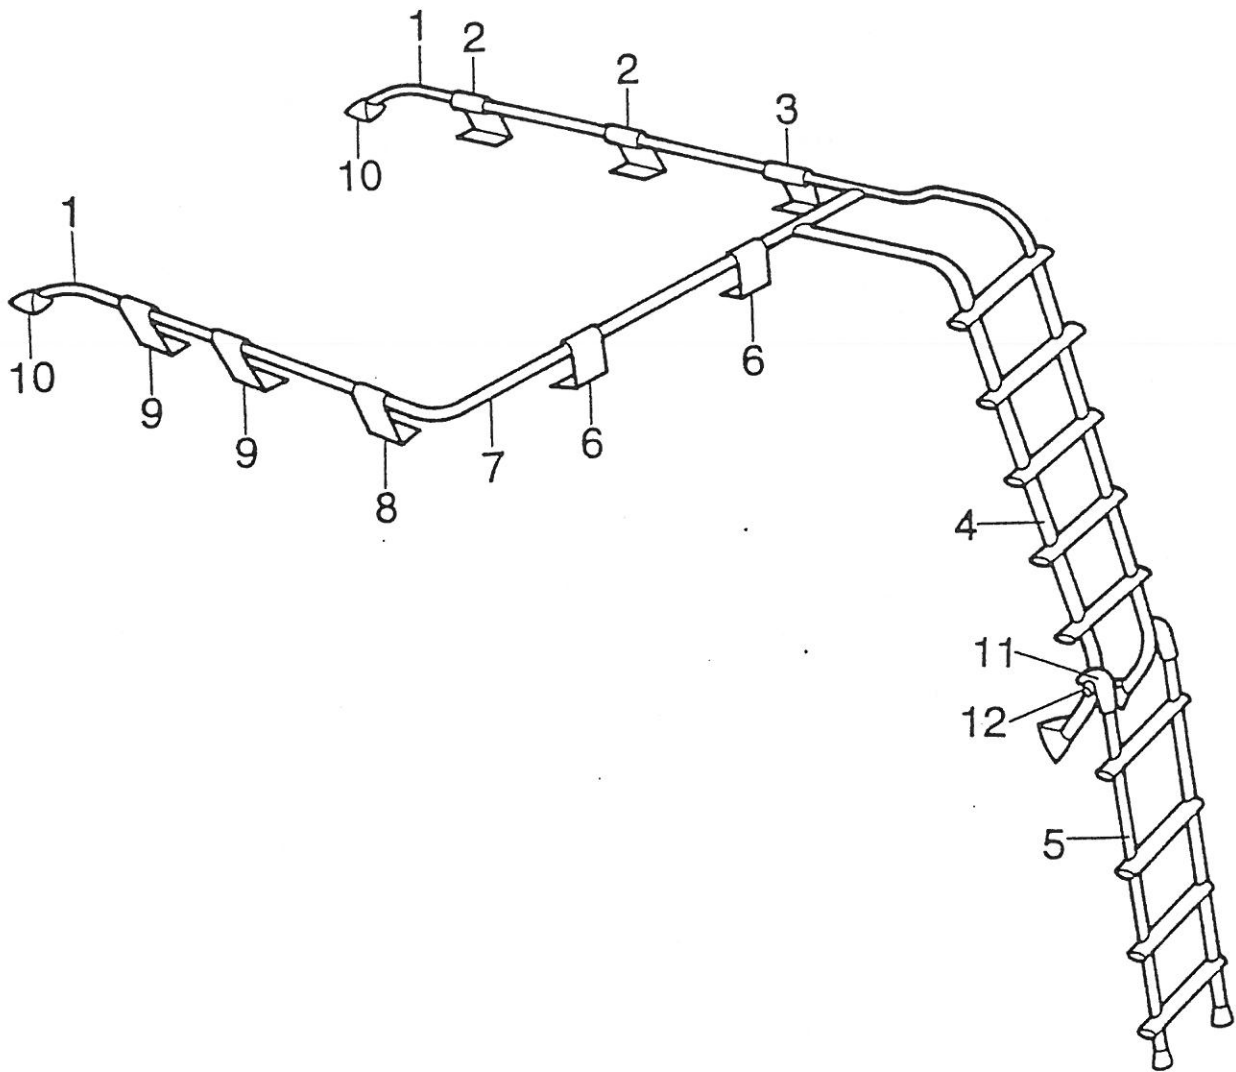

Pos	Art-Nr.	Bezeichnung		ME
01	0382907	Trittstufe ohne Hebel		ST
02	0637999	Tellerschrauben(Kt.=225 St.)	M 10x65	ST
03	0416320	Schalter End-	f.Trittstufe	ST
04	0382870	Motor f.Trittstufe		ST
05	0645991	Distanz-Büchse 13x10x6/Trittst.	Elektr.	ST
06	0139080	Zahnsegment verz.f.elek.Trittst.		ST
07	0645990	Distanz-Büchse Trittst.elekt.		ST
08	0338055	Endstück f.Abschlußbl.Trittstufe	lks. RAL 9006	ST
09	0312023	Abschlußblende Trittstufe	421 mm	ST
10	0338028	Endstück f.Abschlußbl.Trittstufe	rts. RAL 9006	ST
--	0417720	Leuchte Kontr.rot 85782321		ST
11	0520130	Trittstufe Elektr. o. Schalter	MC B/S-Kl.	ST
		Zierleiste über Eintrittstufe		
12	0312341	Zwischenprofil silber	5000 mm	M
13	0318562	Rammprofil PVC f.Seitenblende	RAL 7035 lichtgrau	M
14	0410006	Schalter Tafel ST.02 lehmsilber		ST