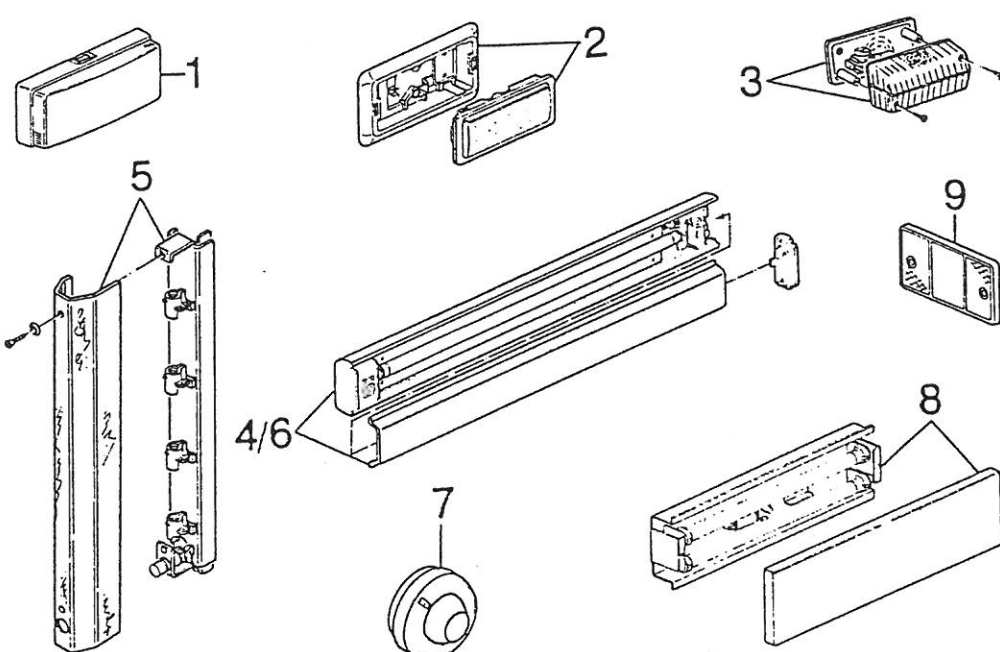

---

**Außendusche**

---

**HM 700**

---

Pos	Art-Nr.	Bezeichnung		ME
01	0439104	Aussendusche (Klappe) weiss/92	Code 0059130	ST

Pos	Art-Nr.	Bezeichnung		ME
01	0417552	Leuchte-Innen HELLA	Art.2JA 003 354-047	ST
--	0417553	Ersatzglas f. Leuchte 41755.2		ST
--	0419110	Sofitten 12V/5W		ST
02	0389578	Innenleuchte Fh.Fiat-Teil		ST
03	0417572	Leuchte-Umriß (Kt.=100 St.)	Art.2xS 005 020/0	ST
--	0419150	Birne Steck- 12V/4 W Steckfuß		ST
04	0417303	Leuchtstofflampe 13 W Resolux		ST
--	0417031	Ersatzglas		ST
--	0419004	Leuchtstoffröhre 13W		ST
05	0417813	Leuchte f.Spiegelschrank , LH		ST
--	0417009	Ersatzglas f.41781.3		ST
--	0419340	Birne-Kugel 12V /10W Steckfuß		ST
06	0417302	Leuchtstofflampe 8 W Resolux		ST
--	0417029	Ersatzglas		ST
--	0419005	Leuchtstoffröhre 8W f. 0417302		ST
07	0417022	Leuchte Halogen lehmsilber 12V/10W		ST
--	0419006	Birne-Halogen 12V/10W		ST
08	0417875	Leuchtst.Lampe 12 V 2X8 W.605C		ST
--	0417871	Ersatzglas f.41787.5 GERU 605C	ACRYL	ST
--	0419020	Leuchtstoffröhre 8W 12V warmton	F.41787	ST
09	0417570	Leuchte Pos. PL 96 weiß		ST
10	0417360	Strahler Rück-gelb rechteckig 95X45		ST
11	0417200	Leuchte Kennzeichen- 2 KA 001-62 2 001	(ohne Abb.)	ST