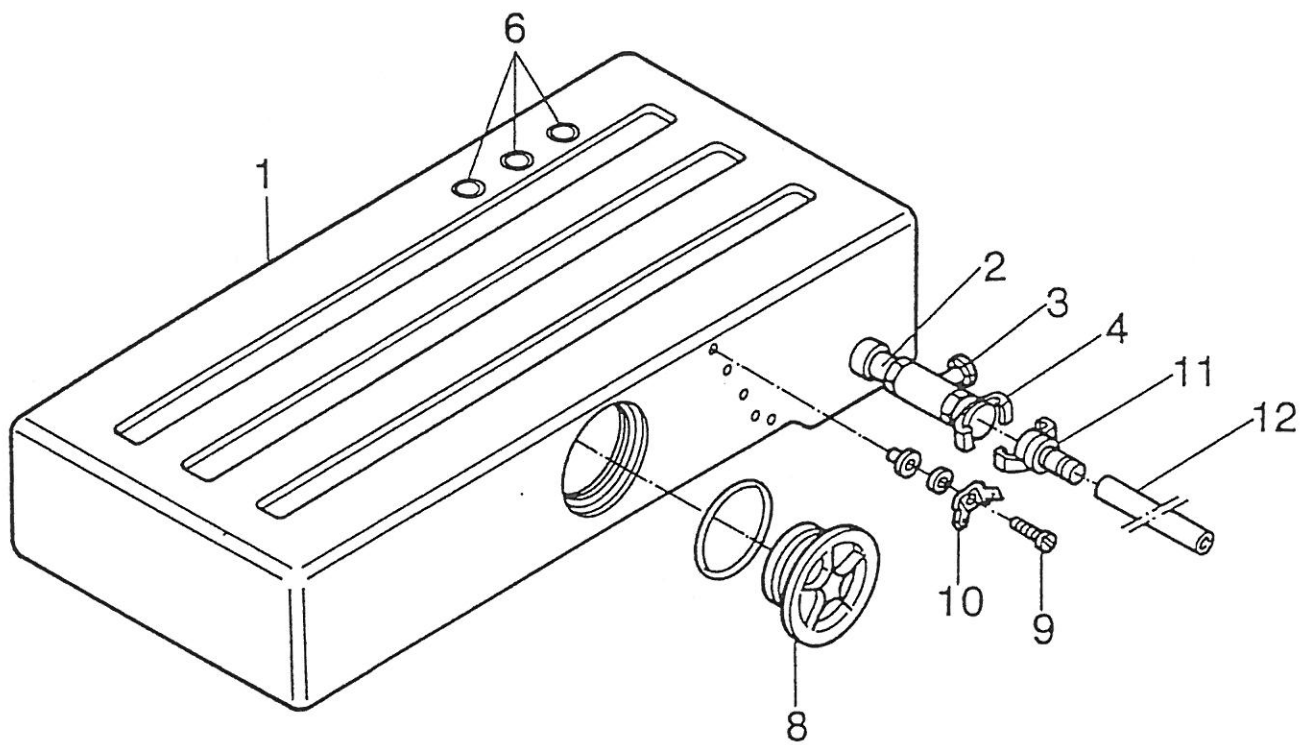

Abwassertank

HM 700

Pos	Art-Nr.	Bezeichnung		ME
01	0437264	AW-Tank Bj.91/ V14-02	HM 700	ST
02	0435540	Verlängerung verz. 40 mm 1"Ag-1" Ig		ST
03	0436240	Aw-Muffenschieber 1" mit Handrad		ST
04	0435391	Aw-Schlauchkupplung 1" Gewindeteil		ST
05	0217350	Teflonband (Rolle)		ST
06	0435650	Dichtung Stedogummi D 26 - 34,Nr.6050		ST
07	0217540	Dichtb.10X20 Hanno(Kt=100 m)	ME: 100 m	M
--	-----	Abwassertankhalter, siehe Fahrgestell		
08	0436015	Deckel rot mit Dichtung		ST
09	0436500	Messkontakt f. Wassertank		ST
10	0412910	Flachsteck-Kupplung abgew.blanc		ST
11	0435392	Schlauchkupplung 1" Stulpstutzen		ST
12	0431760	Aw-Schlauch PVC 1 "schwarz	Ro.50 m	M