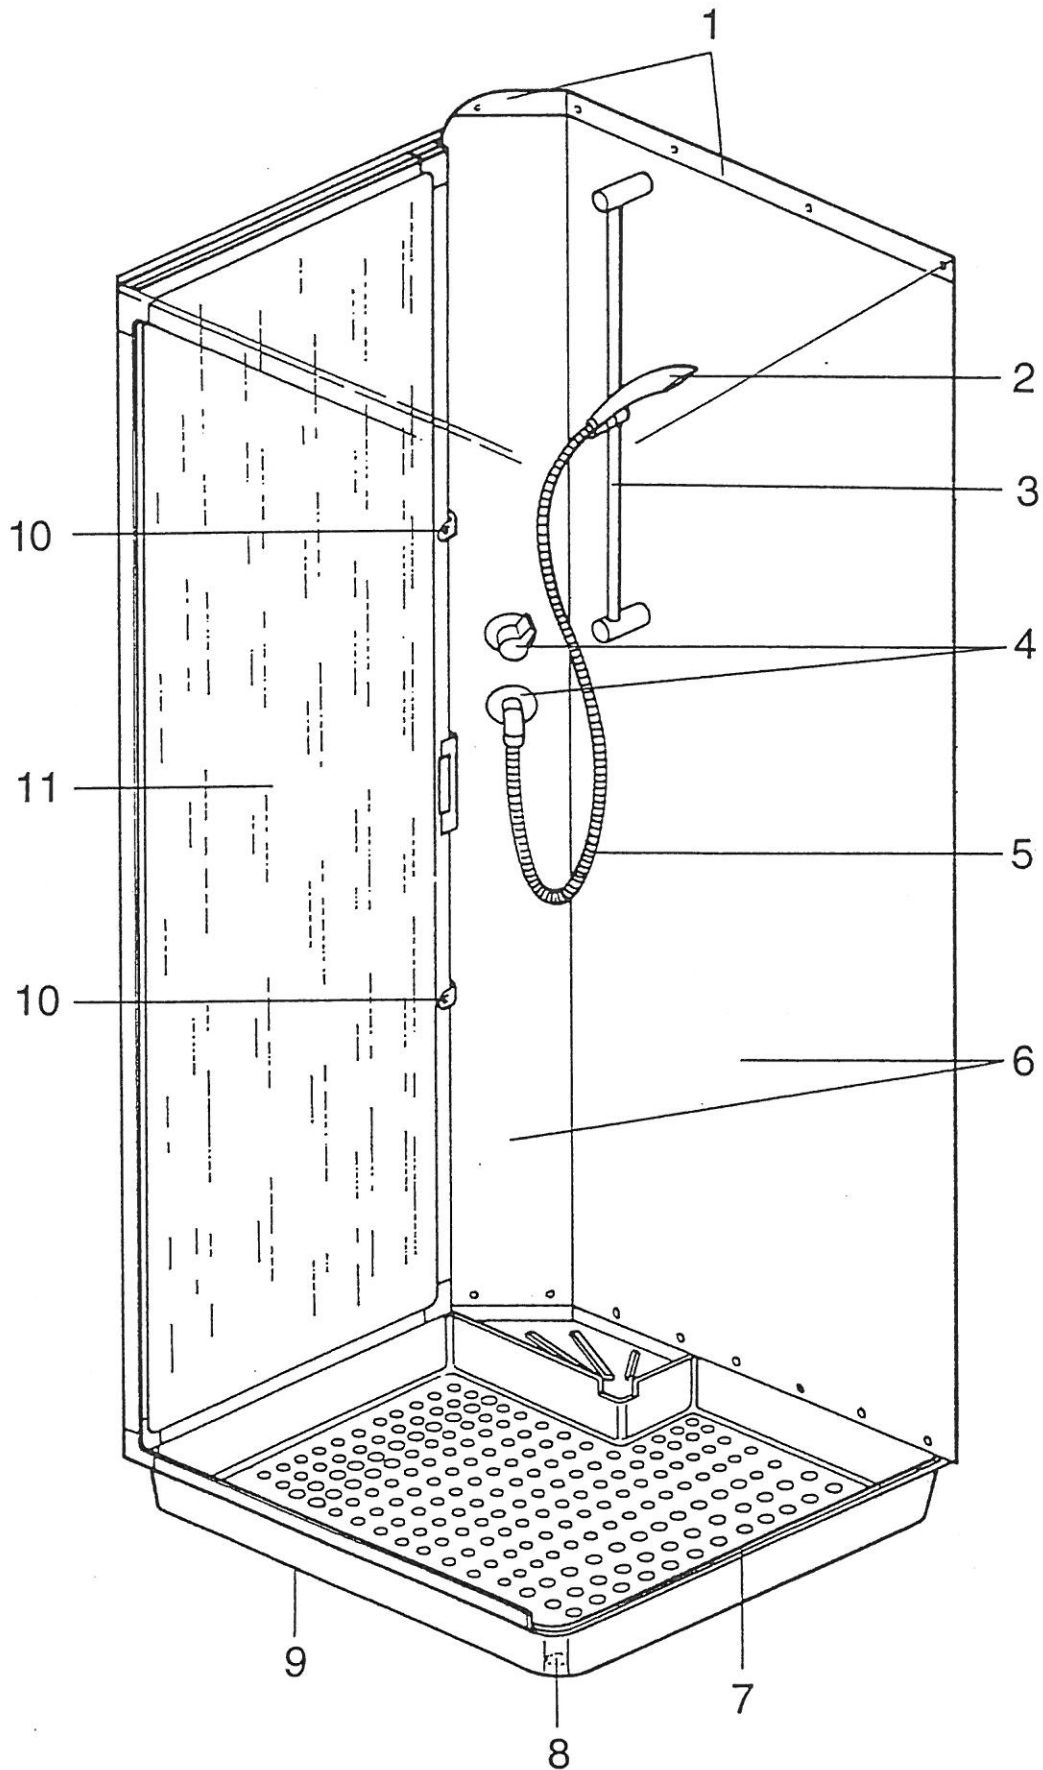

Pos	Art-Nr.	Bezeichnung		ME
01	0439015	Streifen f.Duschw.Verkleidg./92		ST
02	0436593	Brause Hand- Libelle -Verchr.m.	Blindring	ST
03	0436594	Brause-Wandstange Optiwa-S 65 cm		ST
04	0436610	Wasserarmatur Mono-Mix	Art. 544.0000.00	ST
05	0436597	Brauseschlauch 150cm-Chromo-Flex		ST
06	0439027	Wandverkleidung HM 564/92		ST
07	0318091	Randprofil Duschwanne (Ro.100 m)	E 210 grau	M
08	0436292	Syphon mit Verschl-Stopfen	HM * Camp Bauj.90	ST
09	0439017	Duschwanne 694-700/92		ST
10	0552035	Halteband grau	100 mm	ST
11	0354990	Faltwand Dusche- 1570x820 zweiteilig		ST