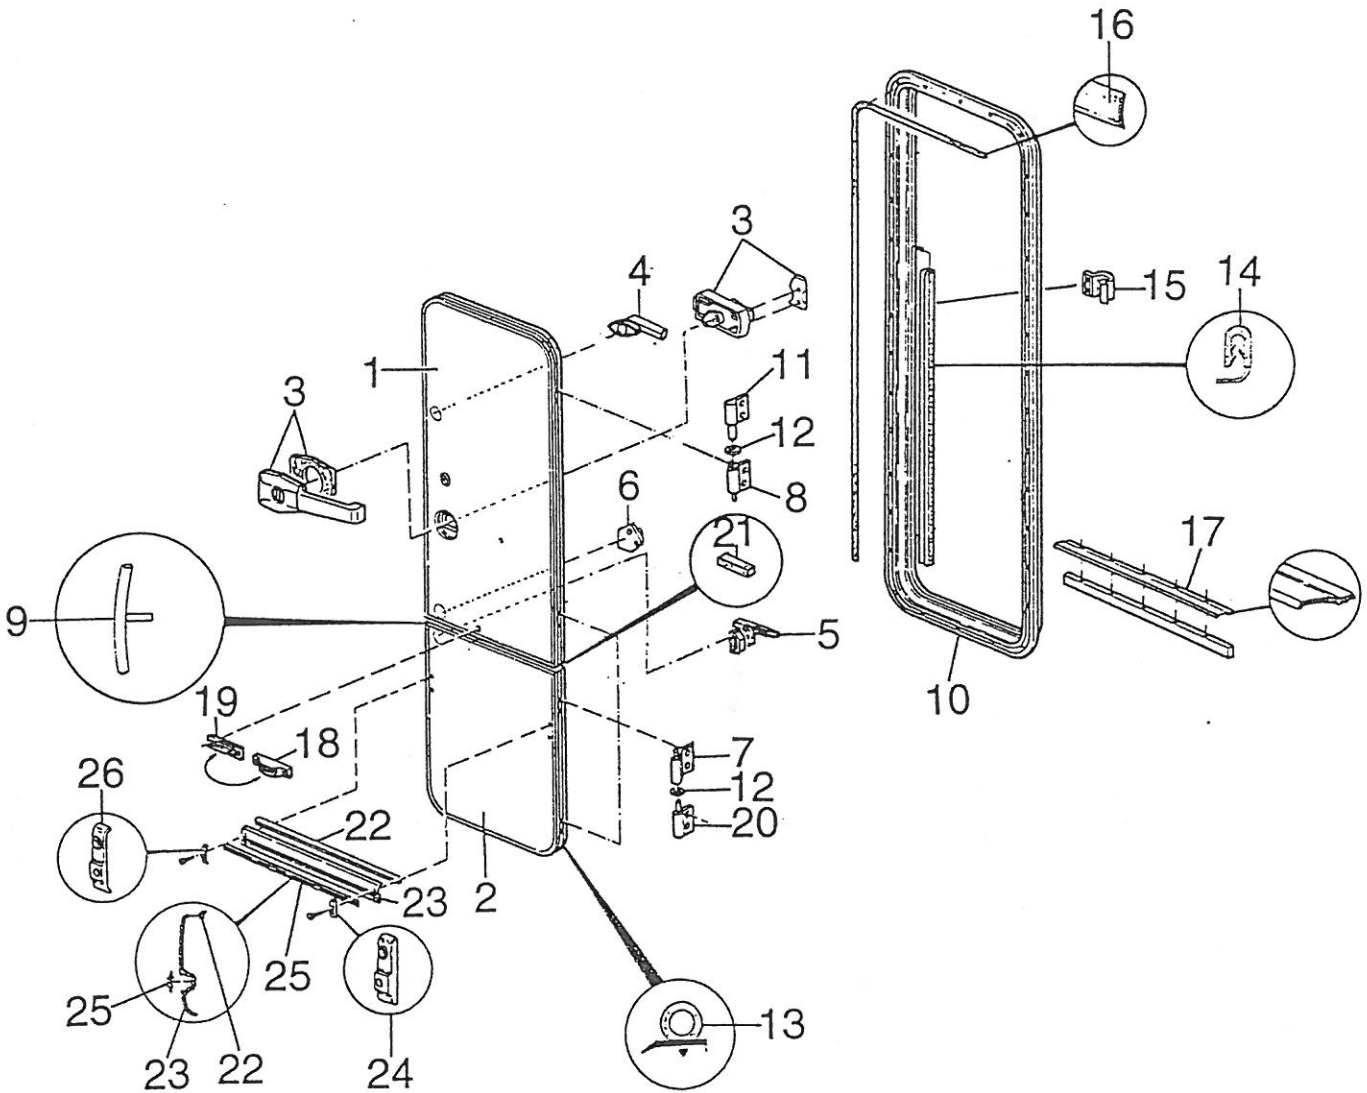

Pos	Art-Nr.	Bezeichnung		ME
01	0394069	Tür-Oberteil	HM-S 92/93	ST
02	0394070	Tür-Unterteil	HM-S 92/93	ST
03	0380011	Türschloss HX Bj.93	kpl.	ST
--	0384826	Schlüssel Oberholz HX 91-320		ST
04	0394075	Riegel, klein	grauweiß RAL 9002	ST
05	0394073	Riegel, groß	grauweiß RAL 9002	ST
06	0394074	Vorreiber	grauweiß RAL 9002	ST
07	0394086	Türscharnier Oberteil links		
--	0394081	Türscharnier Oberteil lks.	ab Serie 4312	
08	0394085	Türscharnier Oberteil rechts		ST
--	0394082	Türscharnier Oberteil rts	ab Serie 4312	
09	0394084	Türteilungsleiste		
10	0394064	Tür-Außenrahmen	Nova/C/T/HM 92/93	ST
--	0394083	Tür-Außenr. neue Ausfg. Nova/C/T	/HM/93/ab Serie 4312	
11	0394088	Türscharnier Unterteil links		
12	0394535	Scharnier PVC-Ring -Zwischenl.Id	=6,5 m	ST
13	0394079	Dichtgummi		ST
14	0394077	Innenabdeckung	4520 lg RAL 9002	ST
15	0394080	Schloßfalle,doppel	92/93	ST
16	0317455	Leistenfüller E 531 RAL 7035	lichtgrau	M
17	0515295	Trittleiste	MC 700	ST
18	0333013	Türfeststeller Unterteil RAL9006	hohe Ausführung	ST
19	0333014	Türfeststeller Oberteil RAL 9006	hohe Ausführung	ST
20	0394085	Türscharnier, Unterteil		ST
21	0394076	Zellgummi	15x3	ST
22	0317330	Unterlegprofil (Ro=200 m)	schw.f.Friesleiste	M
23	0312031	Gürtelleiste breit silber F 13	5050 mm	M
24	0338047	Endstück f.Gürtelleiste rts.	gerade, RAL 9006	ST
25	0317460	Leistenfüller (Ro=100 m)	schwarz konkav	M
26	0338048	Endstück f.Gürtelleiste lks.	gerade, RAL 9006	ST