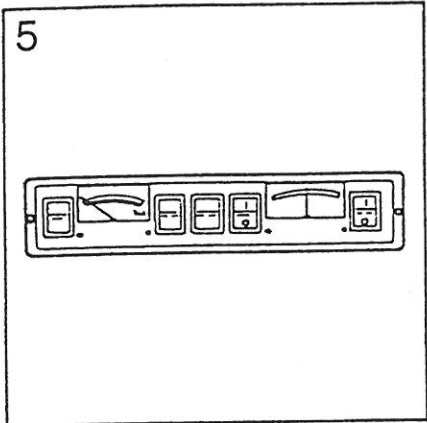

Pos	Art-Nr.	Bezeichnung		ME
01	0416010	Relais f.Kühlsch.		ST
02	0416130	Relais-Sockel f.41601		ST
03	0416070	Relais f.Batterieum.12 V /20 A		ST
04	0416071	Relais-Sockel f.Nr.41607		ST
05	0416111	Kabelabzweigdose (Kt.=100 St.) f.innen		ST
06	0416110	Kabelabzweigdose 220V,Hensel 5x2,5		ST
07	0416140	Sicherungsdose 4polig		ST
--	0416145	Sicherungsdose	4-fach 8-polig	ST
08	0415570	Verteiler 4-fach		ST
--	0415560	Verteilerbl.8 fach Schaudt		ST
--	0416751	Verteilerbl.2-fach		ST
--	0416750	Verteilerbl.6-fach (Kt=30 St) Schaudt		ST
09	0416157	Steckdose-Schuko 220V,schwarz	Berker 418 505	ST
--	0416220	Schalter-Einbaudose mit Vorzeltleuchtschr.		ST
--	0416154	Rahmen mit Klappdeckel schwarz	Berker 182 805	ST
--	0416155	Rahmen 1-fach schwarz	Berker 182 705	ST
10	0416251	Steckdose 220 V	Aufputz WS-"POPP"	ST
--	0416262	Bodenplatte zu Steckdose		ST