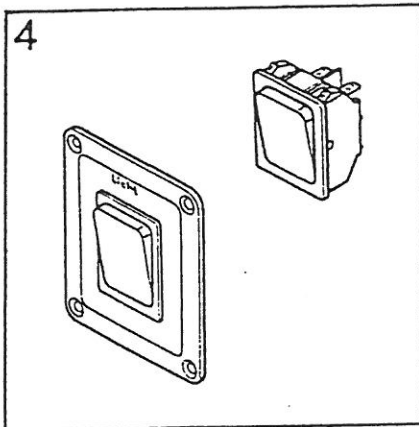

Pos	Art-Nr.	Bezeichnung		ME
01	0416600	Sicherungsautomat kpl.		ST
02	0417007	Socket f.Schlußleuchte	HM-B-Klasse + CAMP	ST
03	0511138	Rückleuchtenhalter B-Klasse		ST
04	0410004	Schalter TAFEL ST.01 lehmsilber		ST
--	0410011	Schalter Tafel ST 01 silber	Timeline	ST
05	0410006	Schalter Tafel ST.02 lehmsilber		ST
--	0410012	Schalter Tafel ST 02 silber	Timeline	ST
06	0511143	Rückleuchtenhalter	MC DB/S-Kl.	ST
07	0416760	Schalter Wechsel- 1 pol.schwarz	(ohne Abb.)	ST