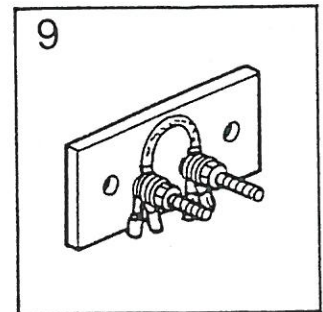

---

**Außendusche**

---

**HM 700**

---

Pos	Art-Nr.	Bezeichnung		ME
01	0439104	Aussendusche (Klappe) weiss/92	Code 0059130	ST

Pos	Art-Nr.	Bezeichnung		ME
01	0417552	Leuchte-Innen HELLA	Art.2JA 003 354-047	ST
--	0417553	Ersatzglas f. Leuchte 41755.2		ST
--	0419110	Sofitten 12V/5W		ST
02	0389578	Innenleuchte Fh.Fiat-Teil		ST
03	0417572	Leuchte-Umriß (Kt.=100 St.)	Art.2xS 005 020/0	ST
--	0419150	Birne Steck- 12V/4 W Steckfuß		ST
04	0417303	Leuchtstofflampe 13 W Resolux		ST
--	0417031	Ersatzglas		ST
--	0419004	Leuchtstoffröhre 13W		ST
05	0417813	Leuchte f.Spiegelschrank , LH		ST
--	0417009	Ersatzglas f.41781.3		ST
--	0419340	Birne-Kugel 12V /10W Steckfuß		ST
06	0417302	Leuchtstofflampe 8 W Resolux		ST
--	0417029	Ersatzglas		ST
--	0419005	Leuchtstoffröhre 8W f. 0417302		ST
07	0417022	Leuchte Halogen lehmsilber 12V/10W		ST
--	0419006	Birne-Halogen 12V/10W		ST
08	0417875	Leuchtst.Lampe 12 V 2X8 W.605C		ST
--	0417871	Ersatzglas f.41787.5 GERU 605C	ACRYL	ST
--	0419020	Leuchtstoffröhre 8W 12V warmton	F.41787	ST
09	0417570	Leuchte Pos. PL 96 weiß		ST
10	0417360	Strahler Rück-gelb rechteckig 95X45		ST
11	0417200	Leuchte Kennzeichen- 2 KA 001-62 2 001	(ohne Abb.)	ST