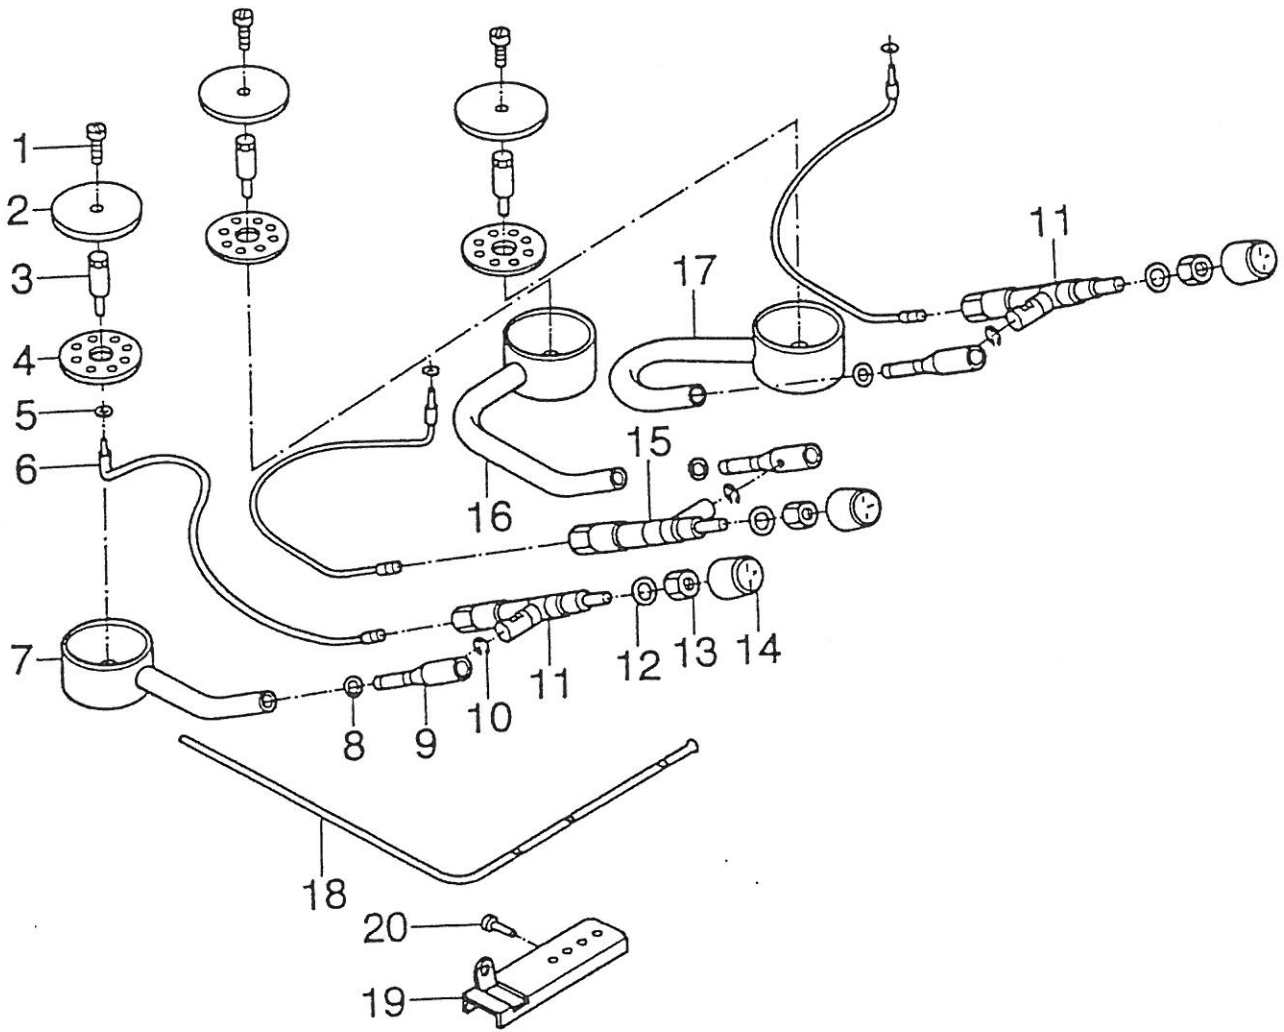

Pos	Art-Nr.	Bezeichnung		ME
01	0471129	Befestigungsschraube f.Deckel	5x20 - 059005	ST
02	0471128	Inox-Brennerdeckel kpl.	059007	ST
03	0471119	Befestigungsschraube f.Flansch	10x34 - 059006	ST
04	0471118	Inox-Flansch	059008	ST
05	0471111	Quikcloc-Ring für Zündsicherung	D.8 mm 059004	ST
06	0471116	Zündsicherung 330 mm f.047105.8	059003	ST
07	0471117	Brennerkörper lks.f.047105.8	059109 - 3.flammig	ST
08	0471115	Or-Dichtung 2050 f.Venturirohr	059009	ST
09	0471114	Venturirohr D.8 mm	059010	ST
10	0471133	Seegering für Brenner	D-6 mm -059013-	ST
11	0471132	Gashahn lks.GH359 f.047105.8	059011	ST
12	0471112	FASER-Unterlegscheibe f.047105.8	059081	ST
13	0471109	Hahn-Nutmutter für 047105.8	059014	ST
14	0471108	Bedienungsknopf schwarz	059015	ST
15	0471107	Gashahn rts.GH 360 für 047105.8	059012	ST
16	0471106	Brennerkörper mitte für 047105.8	059110	ST
17	0471105	Brennerkörper rts.für 047105.8	059111	ST
18	0471113	Gasrohr für 047105.8	059112	ST
19	0471103	Befest.Winkel f.Gasrohr 059002		ST
20	0471104	Winkel-Befest-Schraube 059016	5x7	ST