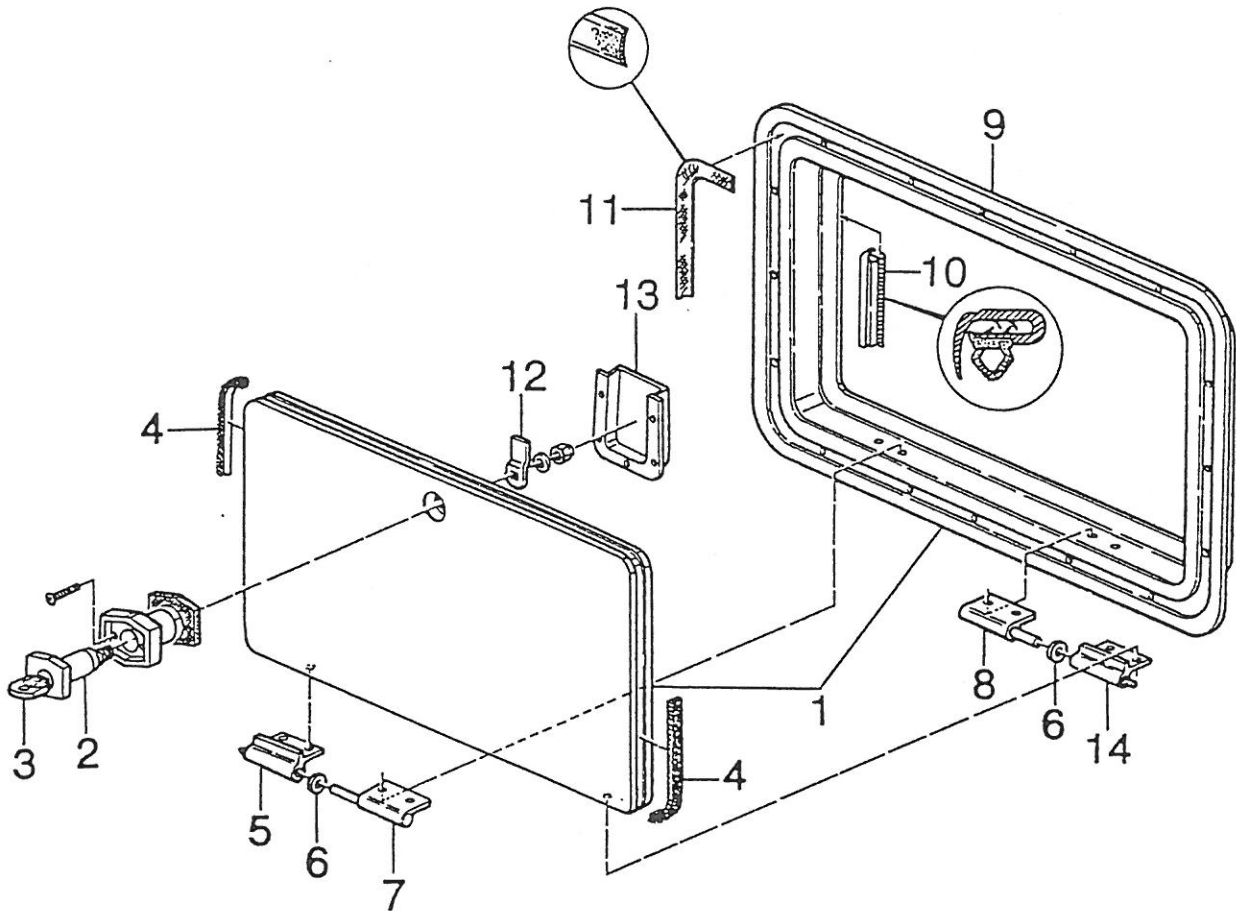

Pos	Art-Nr.	Bezeichnung		ME
01	0514712	Klappe Gaskasten Vm.	MC DB/S-KL/93	ST
02	0384762	Klappenschloss 5172,HX-Kunstst.	schwarz	ST
03	0384826	Schlüssel Oberholz HX 91-320		ST
04	0315281	Bürstendichtung (Kt=700,0 m)	Türe-	M
05	0384703	Tür-Scharnier Obert.links	mit Schmiernippel	ST
06	0394535	Scharnier PVC-Ring -Zwischenl.Id	=6,5 m	ST
07	0394308	Türscharn. Unterteil rts. silber		ST
08	0394307	Türscharn. Unterteil lks. silber		ST
09	0394647	Außenrahmen		ST
--	0394646	Klappenrahmen naturelox.	680x445 mm	GRT
10	0394177	Gu-Dichtprofil (Ro=20,00 M)	f.Aussenklappen	M
11	0317455	Leistenfüller E 531 RAL 7035	lichtgrau	M
12	0513370	Schliesszunge f.Klappenschloß	Wowa-Band III	ST
13	0333015	Abdeckung innen f.Schloß	grau-braun	ST
14	0384704	Tür-Scharnier Obert.rechts	mit Schmiernippel	ST