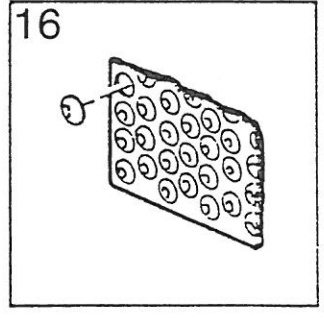

Pos	Art-Nr.	Bezeichnung		ME
01	0139004	Verbindungsflasche Alu (531940)	40x20mm	ST
02	0139018	Möbelwinkel Alu 1/2 (531910)	23x35x20mm	ST
03	0139016	Möbelwinkel Alu 2/2 (0531930)	35x35x20mm	ST
04	0139019	Möbelwinkel Alu 1/3 (531920)	23x48x20mm	ST
05	0333981	Kleiderstg.Lager f. Art. Nr.803	Standard	GRT
06	0334880	Kleiderhaken (100 St.=1 Kt.)	schwarz Kst.	ST
07	0334882	Kleiderhakenreihe Fbe.weiß		ST
08	0389041	Lüftungsgitter venti, schwarz	160x35	ST
09	0333930	Verb-Beschlag (10.000 St.=Kt)	262 434 89	ST
--	0333931	Abdeck-Verb-Beschl.(5000 St.=Kt)	262 431 12	ST
--	0333932	Abdeckung weiss f.Topfverbinder		ST
10	0334510	Lakaikrampen		ST
11	0425030	Gasrohrschelle		ST
12	0317010	Kantenschutz braun(Ro=100m)		M
13	0317990	Kst-Y-Profil braun(Ro=100m)	Estdorfer	M
14	0139059	Klemmstück f.Gebälsekasten B-Kl.		ST
15	0356940	Vorhanggraffer		ST
16	0336519	Geräuschdämpfer (Kt=5000 St.)	PMT-PVC	ST
17	0232096	Haltetasche f.Bedienungsanleitg.	graubraun	ST
18	0241122	Haltek. f.24112.0 Nr.31 300 03/H	APP.	ST
19	0333302	Bodenträger (5000 St.=1 Kt)	m.Zapfen braun	ST