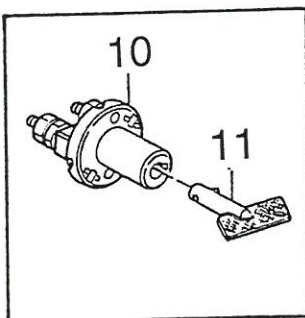

Pos	Art-Nr.	Bezeichnung		ME
01	0416100	Steckds.m.Zig. 12 V		ST
02	0416180	Steckdose 12 V (Toilettenschr.)		ST
03	0416280	Steckdose 220 V Unterputz (kpl)	incl.Abdeckung,Rahme	ST
04	0416220	Schalter-Einbaudose mit Vorzeltleuchtenschr.		ST
05	0416156	Ausschalter 1-polig schwarz	Berker 365 105	ST
06	0416330	Schalter End- f.Kleiderschrank		ST
07	0416381	Schalter ein/aus schwarz		ST
08	0416320	Schalter End- f.Trittstufe		ST
09	0416680	Hauptanschl.m.Shunt f.IT-111		ST
10	0416390	Batt.-Hauptschalter m.Schlüssel		ST
11	0416391	Schlüssel f. Batteriehaupschal.		ST