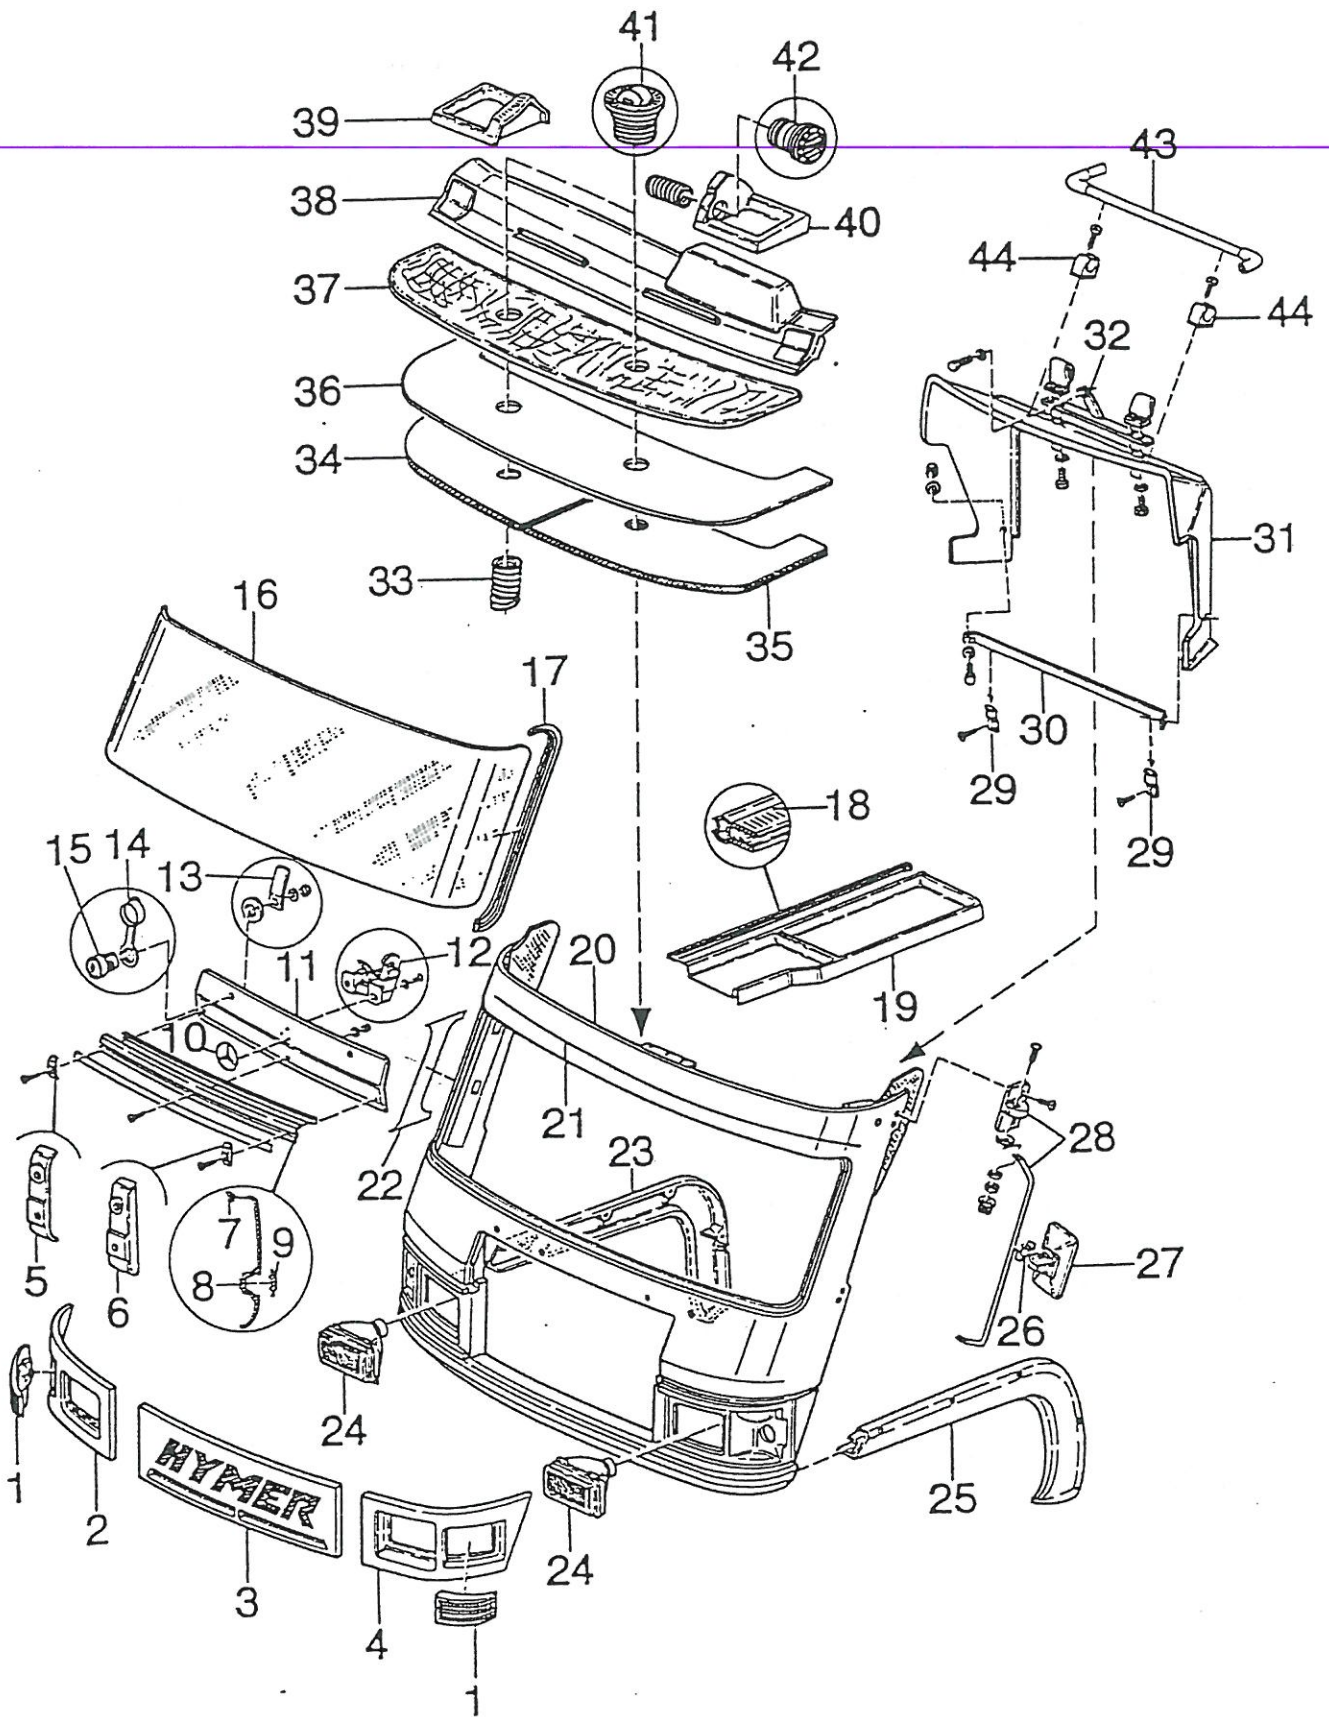

Pos	Art-Nr.	Bezeichnung		ME
38	0530700	Ableitblech Entfrosterdüse	MC DB/S-KL.	ST
39	0383450	Armaturen-Abd. rts		ST
40	0383451	Armaturen-Abd. lks.		ST
41	0475000	Runddüse Aurora		ST
42	-----	Düse Original Mercedes-Teil		
43	0513444	Befüllrohr Scheibenwaschanlage	MC DB/S-KI.	GRT
44	0434002	Schelle-Polyp PL 21		ST