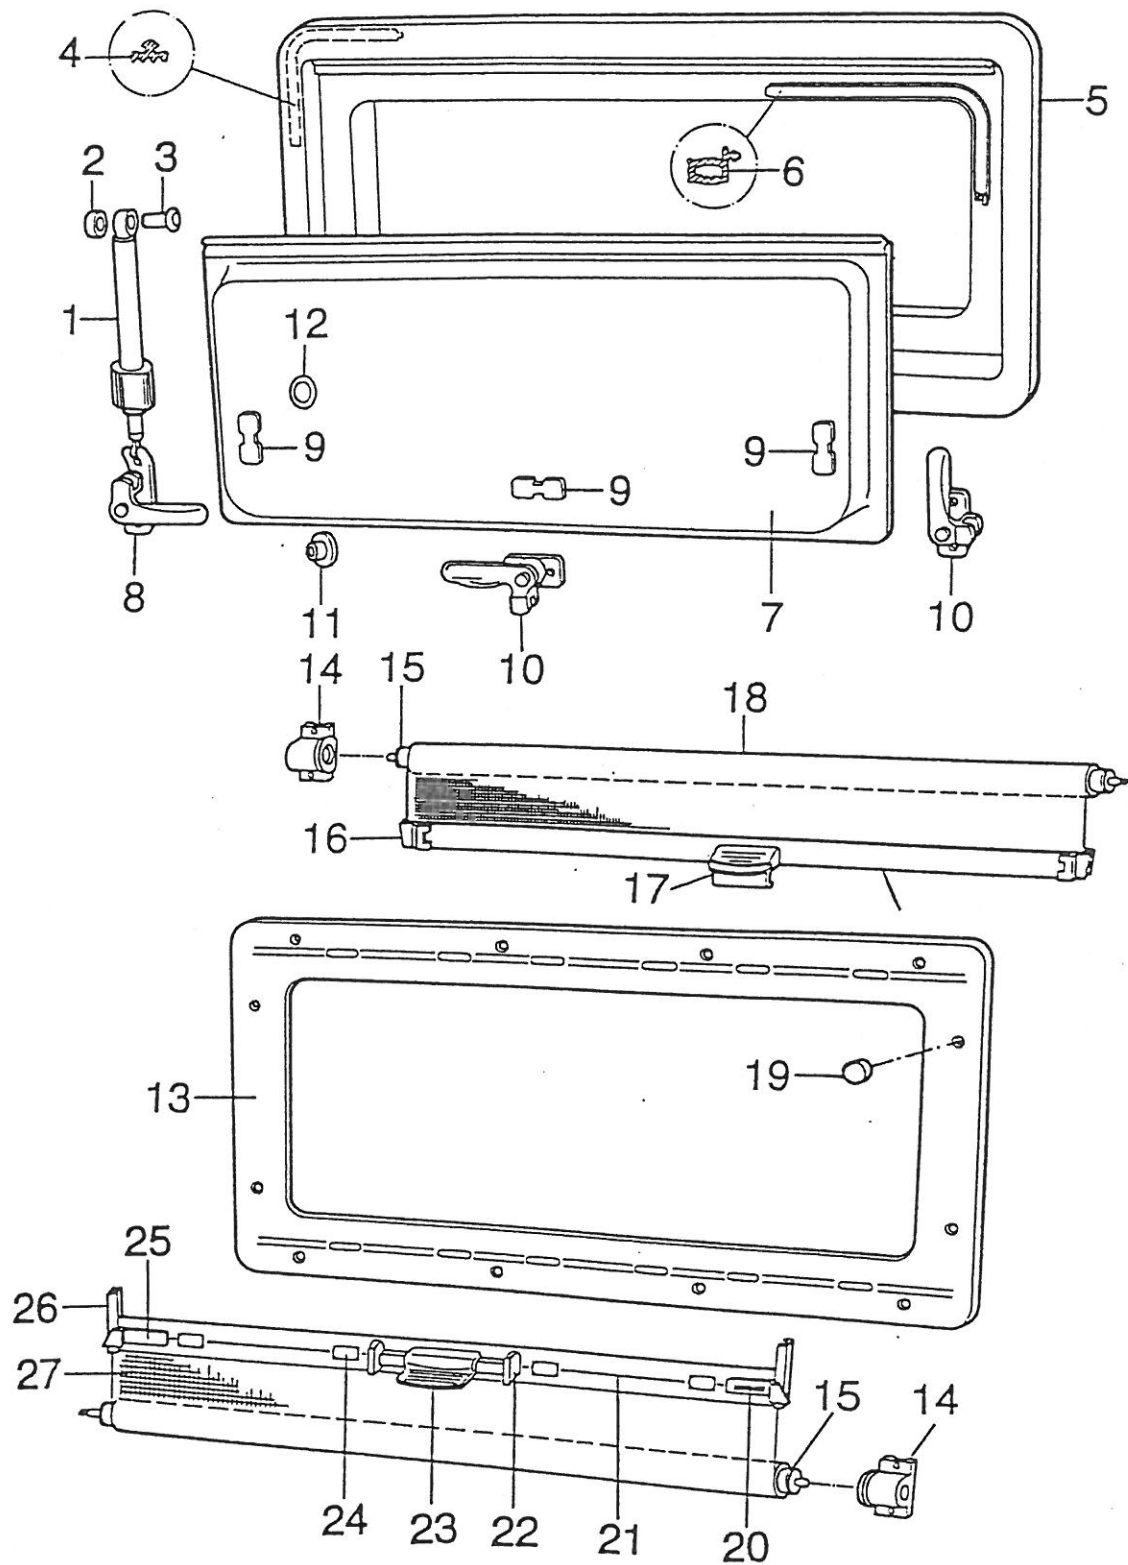

Einzelteile zu Ausstellfenster Größe: 900 x 600

HM 700

Pos	Art-Nr.	Bezeichnung		ME
--	0396297	Fenster S 3 ausstellbar/93	900X600	ST
01	0396125	Fenst.Ausstel.li.f.600mm VAM 550		ST
02	0396111	Abstandsring SP 133		ST
03	0396109	Gelenkträger SP 131		ST
04	0396089	Moosgummidichtung D 5		M
05	0396130	Außenrahmen PU 9 A	900x600	ST
06	0396101	Scheibendichtung D 12		M
07	0396077	Ausstellscheibe Acryl SE 7	900x600	ST
08	0396123	Verschuß montiert links VM 3		ST
09	0396112	Abdeckkappe SP 168		ST
10	0396124	Verschuß montiert rechts VM 4		ST
11	0396103	Dichtungsnoppe D 16		ST
12	0396102	Dichtungsscheibe D 17		M
13	0390020	Innenrahmen Fenster/93	900 x 600	ST
14	0396113	Lagerbuchse SP 201		ST
15	0396118	Gegenbuchse SP 227		ST
16	0396119	Stabaufnahme SP 235		ST
17	0396088	Verschuß VM 11		ST
18	0390004	Fliegenschutz Kpl/93	900 x 600	ST
19	0396121	Abdeckkappe SP 245	10,5 mm	ST
20	0396104	Druckfeder F 11		ST
21	0390032	Verbindungsstange f. 390011/12847		ST
22	0396114	Schieber innen SP 215		GRT
23	0396115	Gehäuse SP 216		ST
24	0396116	Halter SP 219		ST
25	0396117	Schieber außen SP 221		GRT
26	0396120	Stabaufnahme SP 236		ST
27	0390012	Verdunklungsrollo Fenster/93	900 x 600	ST