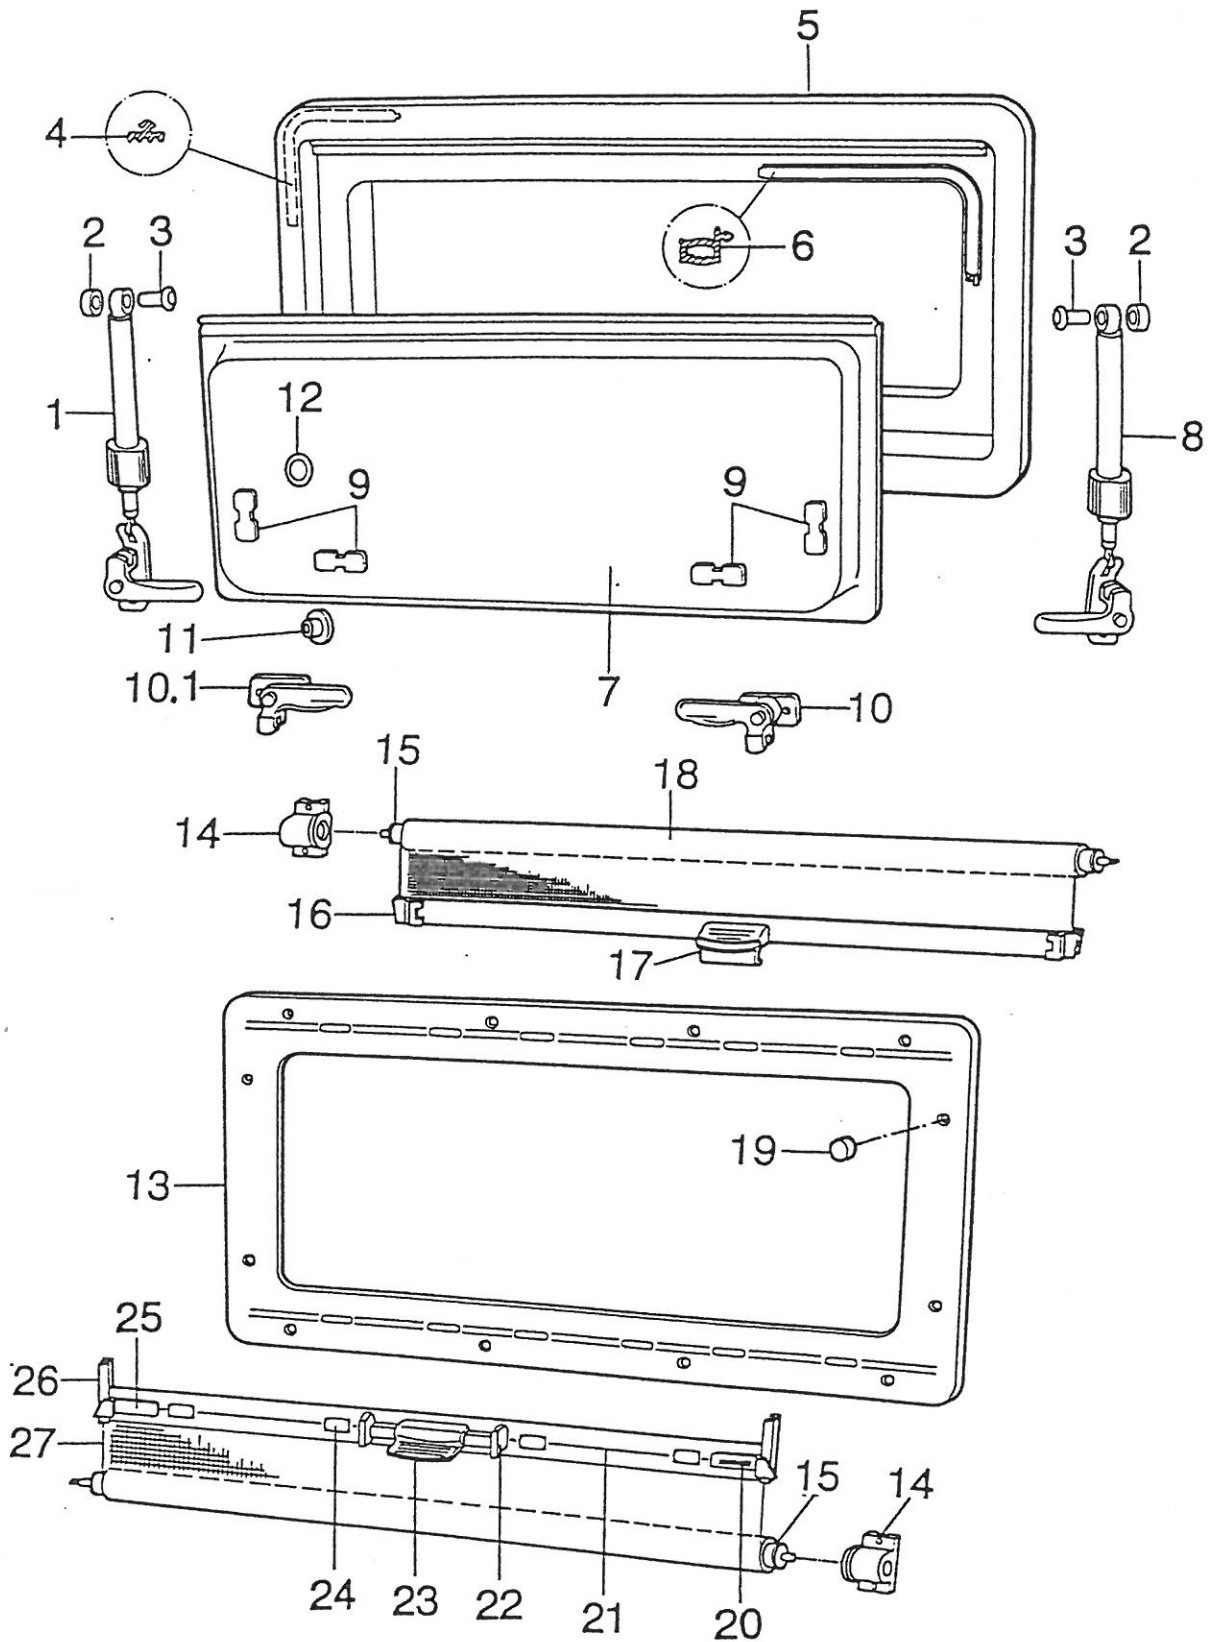

Einzelteile zu Ausstellfenster Größe: 1200 x 600

HM 700

Pos	Art-Nr.	Bezeichnung		ME
--	0396328	Fenster ausstellbar S 3 /93	1200X600	ST
01	0396125	Fenst.Ausstel.li.f.600mm VAM 550		ST
02	0396111	Abstandsring SP 133		ST
03	0396109	Gelenkträger SP 131		ST
04	0396089	Moosgummidichtung D 5		M
05	-----	Außenrahmen		
06	0396101	Scheibendichtung D 12		M
07	39603.8	Ausstellscheibe		
08	0396126	Fenst.Ausstel.re.f.600mm VAM 550		ST
09	0396112	Abdeckkappe SP 168		ST
10	0396124	Verschuß montiert rechts VM 4		ST
10.1	0396123	Verschuß montiert links VM 3		ST
11	0396103	Dichtungsnoppe D 16		ST
12	0396102	Dichtungsscheibe D 17		M
13	0390021	Innenrahmen Fenster/93	1200 x 600	ST
14	0396113	Lagerbuchse SP 201		ST
15	0396118	Gegenbuchse SP 227		ST
16	0396119	Stabaufnahme SP 235		ST
17	0396088	Verschuß VM 11		ST
18	0390005	Fliegenschutz Kpl/93	1200 x 600	ST
19	0396121	Abdeckkappe SP 245	10,5 mm	ST
20	0396104	Druckfeder F 11		ST
21	0390031	Verbindungsstange f. 3900131147		ST
22	0396114	Schieber innen SP 215		GRT
23	0396115	Gehäuse SP 216		ST
24	0396116	Halter SP 219		ST
25	0396117	Schieber außen SP 221		GRT
26	0396120	Stabaufnahme SP 236		ST
27	0390013	Verdunklungsrollo Fenster/93	1200 x 600	ST