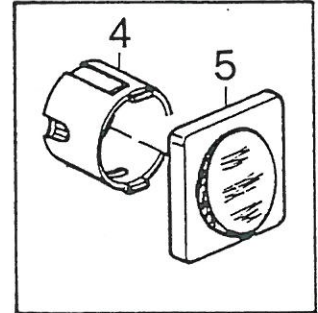

---

**Außendusche**

---

**HM 700**

---

Pos	Art-Nr.	Bezeichnung		ME
01	0439104	Aussendusche (Klappe) weiss/92	Code 0059130	ST

Pos	Art-Nr.	Bezeichnung		ME
01	0417552	Leuchte-Innen HELLA	Art.2JA 003 354-047	ST
--	0417553	Ersatzglas f. Leuchte 41755.2		ST
--	0419110	Sofitten 12V/5W		ST
02	0389578	Innenleuchte Fh.Fiat-Teil		ST
03	0417572	Leuchte-Umriß (Kt.=100 St.)	Art.2xS 005 020/0	ST
--	0419150	Birne Steck- 12V/4 W Steckfuß		ST
04	0417303	Leuchtstofflampe 13 W Resolux		ST
--	0417031	Ersatzglas		ST
--	0419004	Leuchtstoffröhre 13W		ST
05	0417813	Leuchte f.Spiegelschrank , LH		ST
--	0417009	Ersatzglas f.41781.3		ST
--	0419340	Birne-Kugel 12V /10W Steckfuß		ST
06	0417302	Leuchtstofflampe 8 W Resolux		ST
--	0417029	Ersatzglas		ST
--	0419005	Leuchtstoffröhre 8W f. 0417302		ST
07	0417022	Leuchte Halogen lehmsilber 12V/10W		ST
--	0419006	Birne-Halogen 12V/10W		ST
08	0417875	Leuchtst.Lampe 12 V 2X8 W.605C		ST
--	0417871	Ersatzglas f.41787.5 GERU 605C	ACRYL	ST
--	0419020	Leuchtstoffröhre 8W 12V warmton	F.41787	ST
09	0417570	Leuchte Pos. PL 96 weiß		ST
10	0417360	Strahler Rück-gelb rechteckig 95X45		ST
11	0417200	Leuchte Kennzeichen- 2 KA 001-62 2 001	(ohne Abb.)	ST