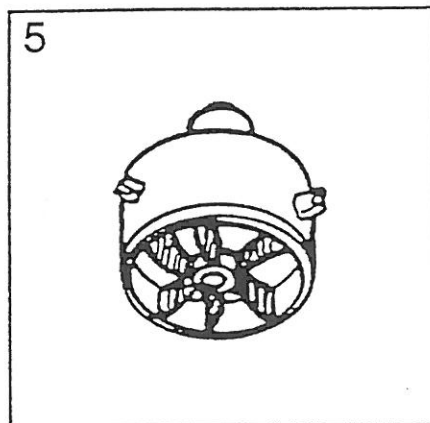

Pos	Art-Nr.	Bezeichnung	ME
01	0410024	IT-111 lehmsilber	ST
02	0410009	IT-114 lehmsilber	ST
03	0410025	IT-113 lehmsilber	ST
04	0358981	Uhr-Quarz Rand silber Zifferp.ws	ST
--	0477350	Batterie-Ladyzelle 1,5 V	ST
05	0479040	Lüftermotor 12 V Comet	ST
06	0410008	IT-115 lehmsilber	ST