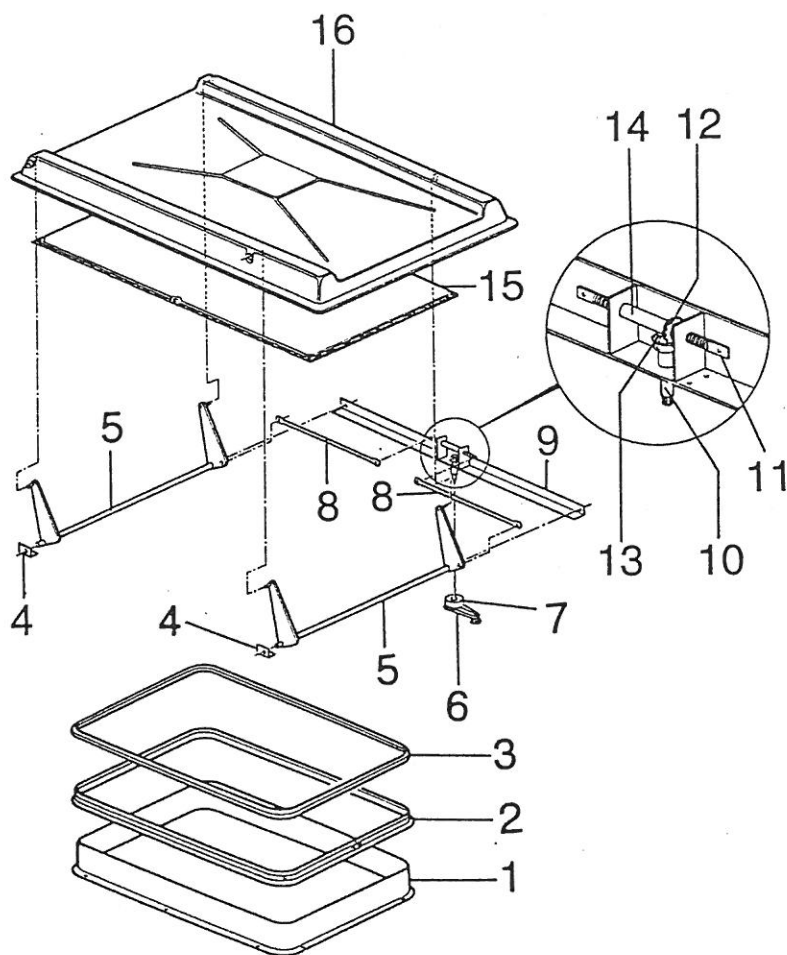

---

**Dachlüfter**

---

**HM 700**

---

Pos	Art-Nr.	Bezeichnung		ME
01	0398036	Dachhaube m.Verdunklg-Rollo weiß	400x400	ST
--	0398008	Rollo f. 398036		ST
02	0398007	Rahmen o.Rollo u.Mückeng. f. 398036		ST
03	0398006	Mückengitter f. 0398036		ST
04	0398037	Dachhaube RAL 9001	400x400	ST
05	0398009	Aussteller		ST