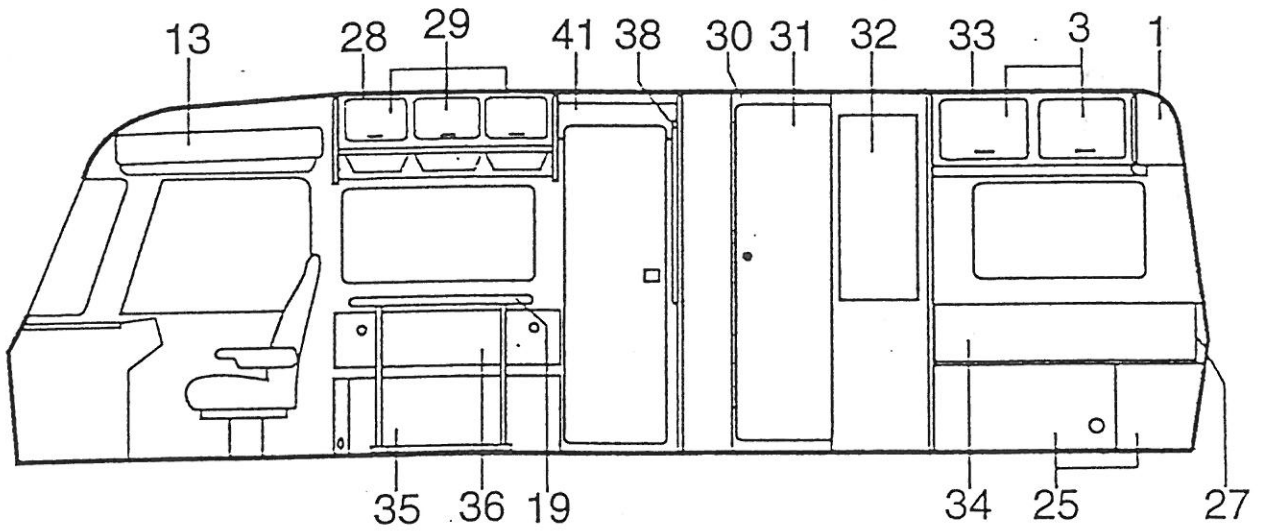

Pos	Art-Nr.	Bezeichnung		ME
33	0515530	Dachst.Schrank Korpus Heck rts.	MC 660/670/93	ST
34	0515694	Heckbett Rückwandbelüftung rts.	MC 700/93	ST
35	0512703	Sitzbank Bug rts. Korpus	MC 694/700/93	ST
--	0511270	Rahmen Sitzbank lks. kpl.	MC 694/700/93	ST
--	0513027	Polsterauflage Sitzbank rts.	MC 694/700/93	ST
36	0515736	Rückwandbelüftung Sitzbank rts.	MC 700/93	ST
37	0291310	Klappe KT	280x439	ST
38	0516119	Garderobenbrett Kpl		ST
39	-----	Bugbrett, siehe Bugteil		
40	0531250	Blechblende Fahrerhaus kpl.	MC DB/S-Kl.	ST
41	0547110	Blende Eingangstür	MC DB/S-Kl.	ST

Jeweiliger Korpus ohne Türen, Klappen oder sonstigen Anbauteilen