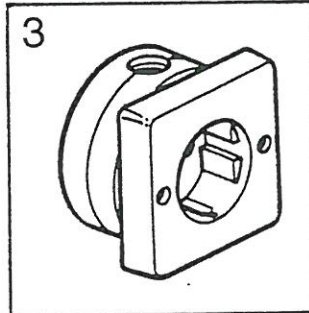

---

**Außendusche**

---

**HM 700**

---

Pos	Art-Nr.	Bezeichnung		ME
01	0439104	Aussendusche (Klappe) weiss/92	Code 0059130	ST

Pos	Art-Nr.	Bezeichnung		ME
01	0417552	Leuchte-Innen HELLA	Art.2JA 003 354-047	ST
--	0417553	Ersatzglas f. Leuchte 41755.2		ST
--	0419110	Sofitten 12V/5W		ST
02	0389578	Innenleuchte Fh.Fiat-Teil		ST
03	0417572	Leuchte-Umriß (Kt.=100 St.)	Art.2xS 005 020/0	ST
--	0419150	Birne Steck- 12V/4 W Steckfuß		ST
04	0417303	Leuchtstofflampe 13 W Resolux		ST
--	0417031	Ersatzglas		ST
--	0419004	Leuchtstoffröhre 13W		ST
05	0417813	Leuchte f.Spiegelschrank , LH		ST
--	0417009	Ersatzglas f.41781.3		ST
--	0419340	Birne-Kugel 12V /10W Steckfuß		ST
06	0417302	Leuchtstofflampe 8 W Resolux		ST
--	0417029	Ersatzglas		ST
--	0419005	Leuchtstoffröhre 8W f. 0417302		ST
07	0417022	Leuchte Halogen lehmsilber 12V/10W		ST
--	0419006	Birne-Halogen 12V/10W		ST
08	0417875	Leuchtst.Lampe 12 V 2X8 W.605C		ST
--	0417871	Ersatzglas f.41787.5 GERU 605C	ACRYL	ST
--	0419020	Leuchtstoffröhre 8W 12V warmton	F.41787	ST
09	0417570	Leuchte Pos. PL 96 weiß		ST
10	0417360	Strahler Rück-gelb rechteckig 95X45		ST
11	0417200	Leuchte Kennzeichen- 2 KA 001-62 2 001	(ohne Abb.)	ST