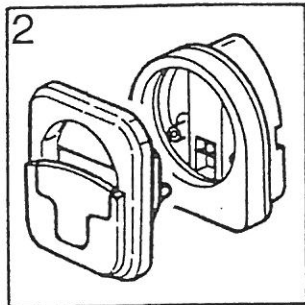

E1218.0

A

**Tisch****HM 700**

Pos	Art-Nr.	Bezeichnung		ME
		Tisch Bugsitzgruppe		
01	0270154	Tischplatte R-Ausf.VA -KN/93	1000x670	ST
02	0357000	Tischgest.Hub-Automa Hta 116/1		ST
--	0357001	Schiebebeschlag f. Hubtischg.Hta	116/1	ST
03	0512180	Tischhalterung-Hubt.	MC 694/660/700	ST
		Tisch Hecksitzgruppe		
01	0270153	Tischplatte R-Ausf.VA -KT/93	710x650	ST
04	0357081	Tischfuß schwenk- 745 mm lg.		ST