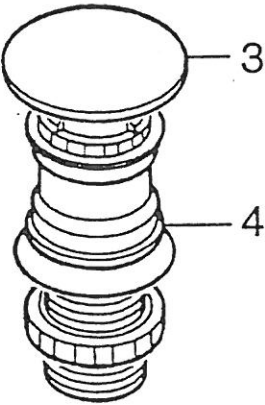

Pos	Art-Nr.	Bezeichnung		ME
01	0532941	Kiemenbl-Dunstabzug	MC DB/S-Kl.	ST
		Abgaskamin KÜhlschrank		
02	0478064	Abgaskamin Abdeckung f.Elektrolx KÜhlschrank		ST
		Abgaskamin Heizung		
03	0475170	Ersatzdeckel f.Abgaskamin		ST
04	0475210	Abgaskamin AK 3 (Kt.=50 St.)	Kaminteil)	ST
--	0475230	Abgaskamin (Kt.=45 St.)	AK 5	ST
05	0475251	Kaminaufsatz T2 (ohne Abb.)	ab Febr.90	ST
06	0475221	Kaminverlängerung (1 Stck.)	(ohne Abb.)	ST