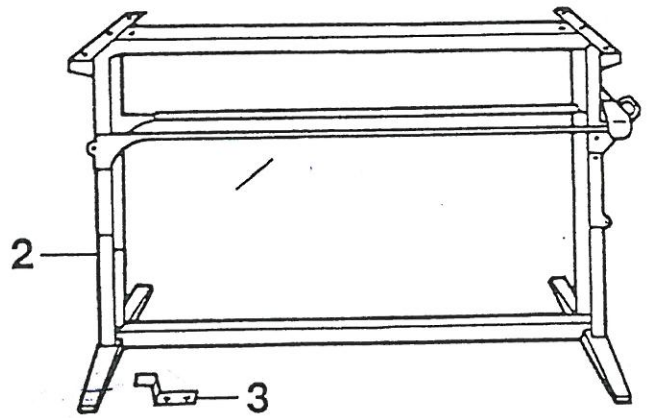

E1218.0

A

Tisch

HM 700

Pos	Art-Nr.	Bezeichnung		ME
		Tisch Bugsitzgruppe		
01	0270154	Tischplatte R-Ausf.VA -KN/93	1000x670	ST
02	0357000	Tischgest.Hub-Automa Hta 116/1		ST
--	0357001	Schiebebeschlag f. Hubtischg.Hta	116/1	ST
03	0512180	Tischhalterung-Hubt.	MC 694/660/700	ST
		Tisch Hecksitzgruppe		
01	0270153	Tischplatte R-Ausf.VA -KT/93	710x650	ST
04	0357081	Tischfuß schwenk- 745 mm lg.		ST