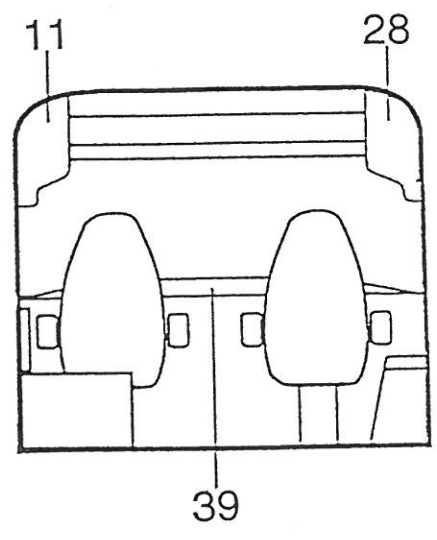

Pos	Art-Nr.	Bezeichnung		ME
01	0515531	Dachst.Schrank Korpus Heck quer	MC 660/670/93	ST
02	0515532	Dachst.Schrank Korpus Heck lks.	MC 660/670/93	ST
03	0291313	Klappe KT	280x472	ST
04	0516082	Regal, Kpl		ST
05	0516081	Kleiderschrank Korpus VM	MC 700/93	ST
--	0513060	Kleiderstange HM 750 0,68 m lang		ST
--	0333981	Kleiderstg.Lager f. Art. Nr.803		GRT
06	0291269	Türe DIN lks.KT	1145x500	ST
07	0515702	Dachst.Schrank Küche Korpus	MC 700/93	ST
08	0291319	Klappe KT	280x515	ST
09	0292829	Gewürzregal kpl. KT	lg.286 mm	ST
10	0515412	FS-Schrank Korpus	MC 700/93	ST
--	0230008	Rolladen Wellenform Kirsch excl.	485x298	ST
--	0291517	FS-Rollleiste KT	294x43x15	ST
11	0515698	Dachst.Schrank Korpus Bug lks.	MC 700/93	ST
12	0291310	Klappe KT	280x439	ST
13	-----	Siehe Hubbett		
14	0516436	Sitzbank Bug lks, Korpus		ST
--	0511270	Rahmen Sitzbank lks. kpl.	MC 694/700/93	ST
15	0515705	Rückwandbelüftung Sitzbank lks.	MC 700/93	ST
16	0515742	Küchenblock Korpus	MC 700/93	ST
17	0291213	Türe rts/lks.KT /bis Serie 4311	825x504	ST
--	0291901	Türe rts/lks. KT /ab Serie 4312	763x509	ST
18	0291019	Türe DIN lks.KT	825x275	ST
19	-----	Siehe Tisch		
20	-----	Siehe Theke		
21	-----	Siehe Blechverkleidung Küchenhängeschrank		
22	0280905	Schubladenfront KT		ST
23	-----	Schublade		
--	0291296	Schubladenfront KT	137x484	ST
--	0357965	Schublade	460x430	ST
--	0332015	Mö-Griff-EHW "Nova 93" kpl.	goldglänzend	ST
24	0291284	Türe DIN li KT	445X484	ST
25	-----	Holzteile Heckbett		
--	0515450	Heckbettauflagew. quer		ST
--	0513050	Heckbett Auflageträger	MC 644,660,700,C 64	ST
--	0292746	Heckbett Polsterauflage hinten	1970x730x8 mm	ST
--	0292749	Heckbett Polsterauflage vorne	1952x723x8 mm	ST
26	0515693	Heckbett Rückwandbelüftung lks.	MC 700/93	ST
27	0515651	Heckbett Rückwandbelüftung quer	MC 660/700/93	ST
28	0515699	Dachst.Schrank Korpus Bug rts.	MC 700/93	ST
29	0291310	Klappe KT	280x439	ST
30	0516117	Toilettenraum Korpus	ST	
31	0291287	Türe DIN lks.KT	1835x500	ST
32	0359388	Spiegel Kanten gebrochen	1300x490	ST