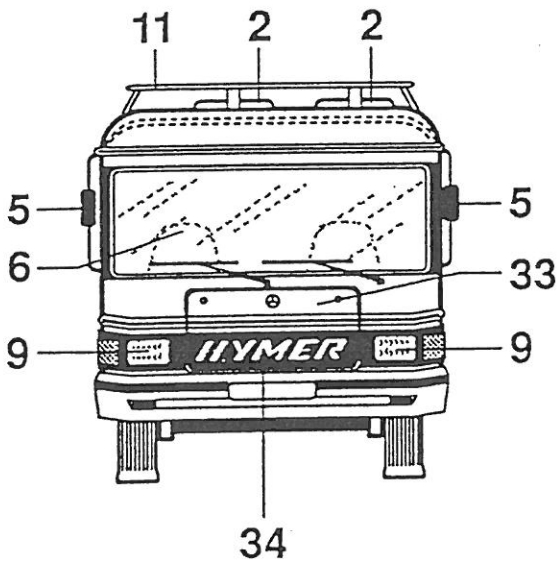

Pos.	Bezeichnung	Seite
01	Dach	A 04
02	Dachlüfter	B 03
03	Abgaskamin Heizung	C 08
04	Zierleisten - Alu-Leisten	C 11
05	Außenspiegel	A 06
06	Fenster	C 01
07	Folienabdeckung A-Säule	C 10
08	Bugteil	A 06
09	Scheinwerfer / Blinkleuchten	A 06
10	Spoiler	A 09
11	Dachgalerie	A 13 - A 14
12	Trittstufe	A 12
13	Spritzlappen	A 11
14	Heckstoßstange	B 01
15	Heckwand	A 04
16	Umrißleuchte	I 01
17	Seitenwand	A 04
18	Kiemenblech	C 08
19	Eingangstür geteilt	B 06
20	Lakaikrampen	E 02 - E 03
21	Radlaufblende	A 06
22	Scheinwerferblende	A 06
23	Gaskasten und Gaskastenklappe	B 07
24	Abgaskamin Kühlschränk	C 08
25	Schilder	C 10
26	Lüftungsgitter	C 09
27	Außensteckdose	I 04
28	Zierstreifen	C 10
29	Boilerkamin	H 04
30	Fahrerhaustüre	B 05
31	Kraftstofftankklappe	B 10
32	Trittstufenbügel	B 05
33	Bugklappe	A 06
34	Frontgrill	A 06
35	Rückleuchte	B 02
36	Stauklappe 1400 x 440	B 08
37	Kennzeichenleuchte	I 01
38	Einfüllstutzen Frischwassertank	H 06
39	Klappe Thetford Cassette	H 05
40	Strahler	I 01
41	Generatorklappe	B 11