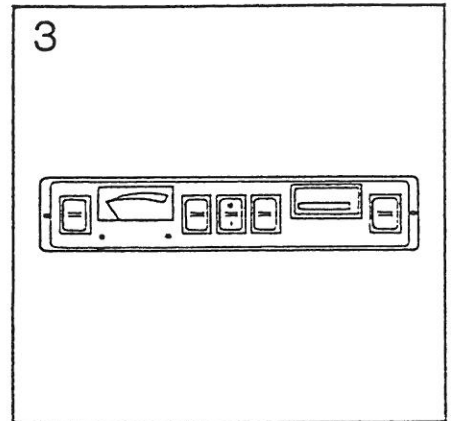

Pos	Art-Nr.	Bezeichnung	ME
01	0410024	IT-111 lehmsilber	ST
02	0410009	IT-114 lehmsilber	ST
03	0410025	IT-113 lehmsilber	ST
04	0358981	Uhr-Quarz Rand silber Zifferp.ws	ST
--	0477350	Batterie-Ladyzelle 1,5 V	ST
05	0479040	Lüftermotor 12 V Comet	ST
06	0410008	IT-115 lehmsilber	ST