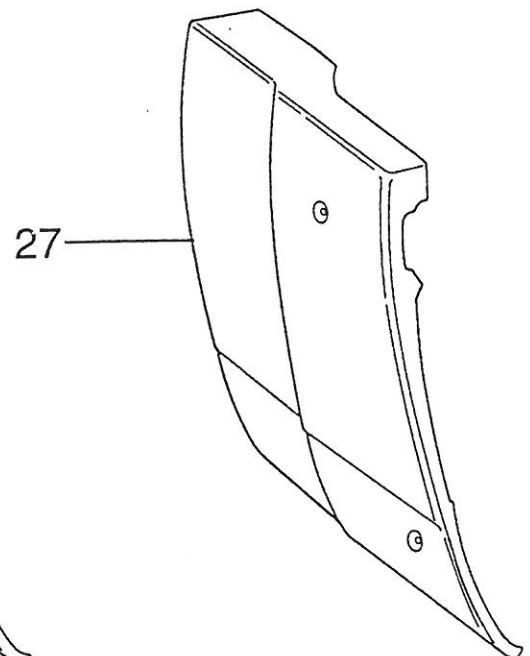

Pos	Art-Nr.	Bezeichnung		ME
16	0317460	Leistenfüller (Ro=100 m)	schwarz konkav	M
17	0312242	Gürtelleiste schmal silber	5000 mm / 6300 mm	M
--	0317330	Unterlegprofil (Ro=200 m)	schw.f.Friesleiste	M
--	0317460	Leistenfüller (Ro=100 m)	schwarz konkav	M
18	0338049	Endstück f.Zierleiste	RAL 9006	ST
19	0312260	Dachrandleiste silber	5000 mm	M
--	0317460	Leistenfüller (Ro=100 m)	schwarz konkav	M
--	0338054	Endstück f.Dachrandleiste	RAL 9006	ST
20	0312341	Zwischenprofil silber	5000 mm	M
21	0318561	Gummi-Rammprof.schw.(Kt.=50 m)	f.unt.Blende	M
22	0312760	Windblendschiene silber	5000 mm	M
23	0315310	Tischscharnierleiste PVC braun		M
24	0312850	Tischaufnahmeleiste silber	5000 mm	M
25	0338047	Endstück f.Gürtelleiste rts.	gerade, RAL 9006	ST
--	0338048	Endstück f.Gürtelleiste lks.	gerade, RAL 9006	ST
26	0381048	Eckabschluss fest- rts.RAL 9006	HM-B-Klasse	ST
--	0381049	Eckabschluss fest- lks.RAL 9006	HM-B-Klasse	ST
27	0381046	Eckabschluss fest- rts.RAL 9006	HM-S-Klasse	ST
--	0381047	Eckabschluss fest- lks.RAL 9006	HM-S-Klasse	ST