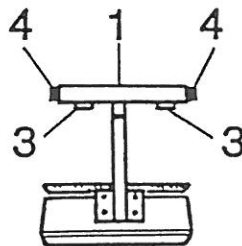

Heckstoßstange

HM 700

Pos	Art-Nr.	Bezeichnung		ME
01	0381045	Eckabschl.Stoßstg.lks.RAL 9006		ST
02	0383390	Zugfeder verz.(Kt.=500 St)	f.Endst.	ST
03	0550065	Winkel Abschlußprofil Heck	2070 mm Pos.29	ST
04	0510456	Stoßstangen Distanzprofil	MC FIAT / TRAMP	ST
05	0381044	Eckabschl.Stoßstg.rts.RAL 9006		ST
06	0566700	Abwasser Schlauch VM	2030 MM	ST
07	0312063	Heckstoßstangen (E=20 St.)	Normalausf.2040mm	ST
08	0318562	Rammprofil PVC f.Seitenblende	RAL 7035 lichtgrau	M
09	0417030	Strahler rund rot Katzenaugen		ST

T-Haltebügel für Motorradhalter

HM 700

Pos	Art-Nr.	Bezeichnung		ME
01	0510653	T-Haltebügel m.SPL. incl.Montage	schr.	ST
02	0510654	T-Haltebügel m.Spl. Motorradh.(15450.3)		ST
03	0334510	Lakaikrampen		ST
04	0352810	Endkappe schwarz		ST
05	0613840	SHR-BL DIN 7983	B 6,3X32-P-H	ST
06	0671031	Abdeckk-Unterteil Nr.141		ST
07	0671030	Abdeckk.natur Nr.140		ST