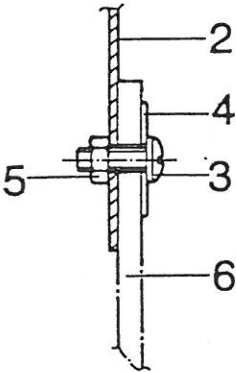

Spritzlappen

HM 700

Pos	Art-Nr.	Bezeichnung		ME
01	0540900	Spritzlappen VM mit Halteblech		GRT
02	0531060	Spitzlappeng-Haltebl.		ST
03	0631170	Senkschraube DIN 964	M 5x16 4.8 A2F	ST
04	0641050	Scheibe DIN 433	5,3 St	ST
05	0638250	MU-6KT DIN 985	M 5	ST
06	0983550	Spritzl.Sch L 3530 B Art.410 002		ST