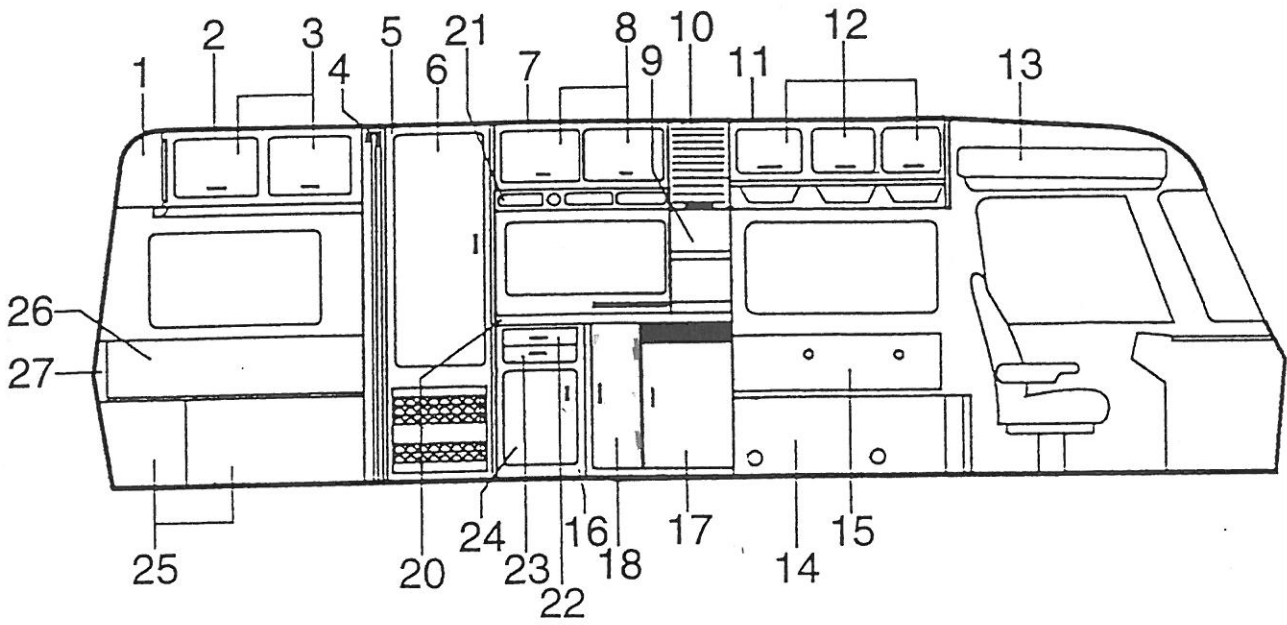

Pos	Art-Nr.	Bezeichnung		ME
01	0515531	Dachst.Schrank Korpus Heck quer	MC 660/670/93	ST
02	0515532	Dachst.Schrank Korpus Heck lks.	MC 660/670/93	ST
03	0291313	Klappe KT	280x472	ST
04	0516082	Regal, Kpl		ST
05	0516081	Kleiderschrank Korpus VM	MC 700/93	ST
--	0513060	Kleiderstange HM 750 0,68 m lang		ST
--	0333981	Kleiderstg.Lager f. Art. Nr.803		GRT
06	0291269	Türe DIN lks.KT	1145x500	ST
07	0515702	Dachst.Schrank Küche Korpus	MC 700/93	ST
08	0291319	Klappe KT	280x515	ST
09	0292829	Gewürzregal kpl. KT	lg.286 mm	ST
10	0515412	FS-Schrank Korpus	MC 700/93	ST
--	0230008	Rolladen Wellenform Kirsch excl.	485x298	ST
--	0291517	FS-Rollleiste KT	294x43x15	ST
11	0515698	Dachst.Schrank Korpus Bug lks.	MC 700/93	ST
12	0291310	Klappe KT	280x439	ST
13	-----	Siehe Hubbett		
14	0516436	Sitzbank Bug lks, Korpus		ST
--	0511270	Rahmen Sitzbank lks. kpl.	MC 694/700/93	ST
15	0515705	Rückwandbelüftung Sitzbank lks.	MC 700/93	ST
16	0515742	Küchenblock Korpus	MC 700/93	ST
17	0291213	Türe rts/lks.KT /bis Serie 4311	825x504	ST
--	0291901	Türe rts/lks. KT /ab Serie 4312	763x509	ST
18	0291019	Türe DIN lks.KT	825x275	ST
19	-----	Siehe Tisch		
20	-----	Siehe Theke		
21	-----	Siehe Blechverkleidung Küchenhängeschrank		
22	0280905	Schubladenfront KT		ST
23	-----	Schublade		
--	0291296	Schubladenfront KT	137x484	ST
--	0357965	Schublade	460x430	ST
--	0332015	Mö-Griff-EHW "Nova 93" kpl.	goldglänzend	ST
24	0291284	Türe DIN li KT	445X484	ST
25	-----	Holzteile Heckbett		
--	0515450	Heckbettauflagew. quer		ST
--	0513050	Heckbett Auflageträger	MC 644,660,700,C 64	ST
--	0292746	Heckbett Polsterauflage hinten	1970x730x8 mm	ST
--	0292749	Heckbett Polsterauflage vorne	1952x723x8 mm	ST
26	0515693	Heckbett Rückwandbelüftung lks.	MC 700/93	ST
27	0515651	Heckbett Rückwandbelüftung quer	MC 660/700/93	ST
28	0515699	Dachst.Schrank Korpus Bug rts.	MC 700/93	ST
29	0291310	Klappe KT	280x439	ST
30	0516117	Toilettenraum Korpus	ST	
31	0291287	Türe DIN lks.KT	1835x500	ST
32	0359388	Spiegel Kanten gebrochen	1300x490	ST