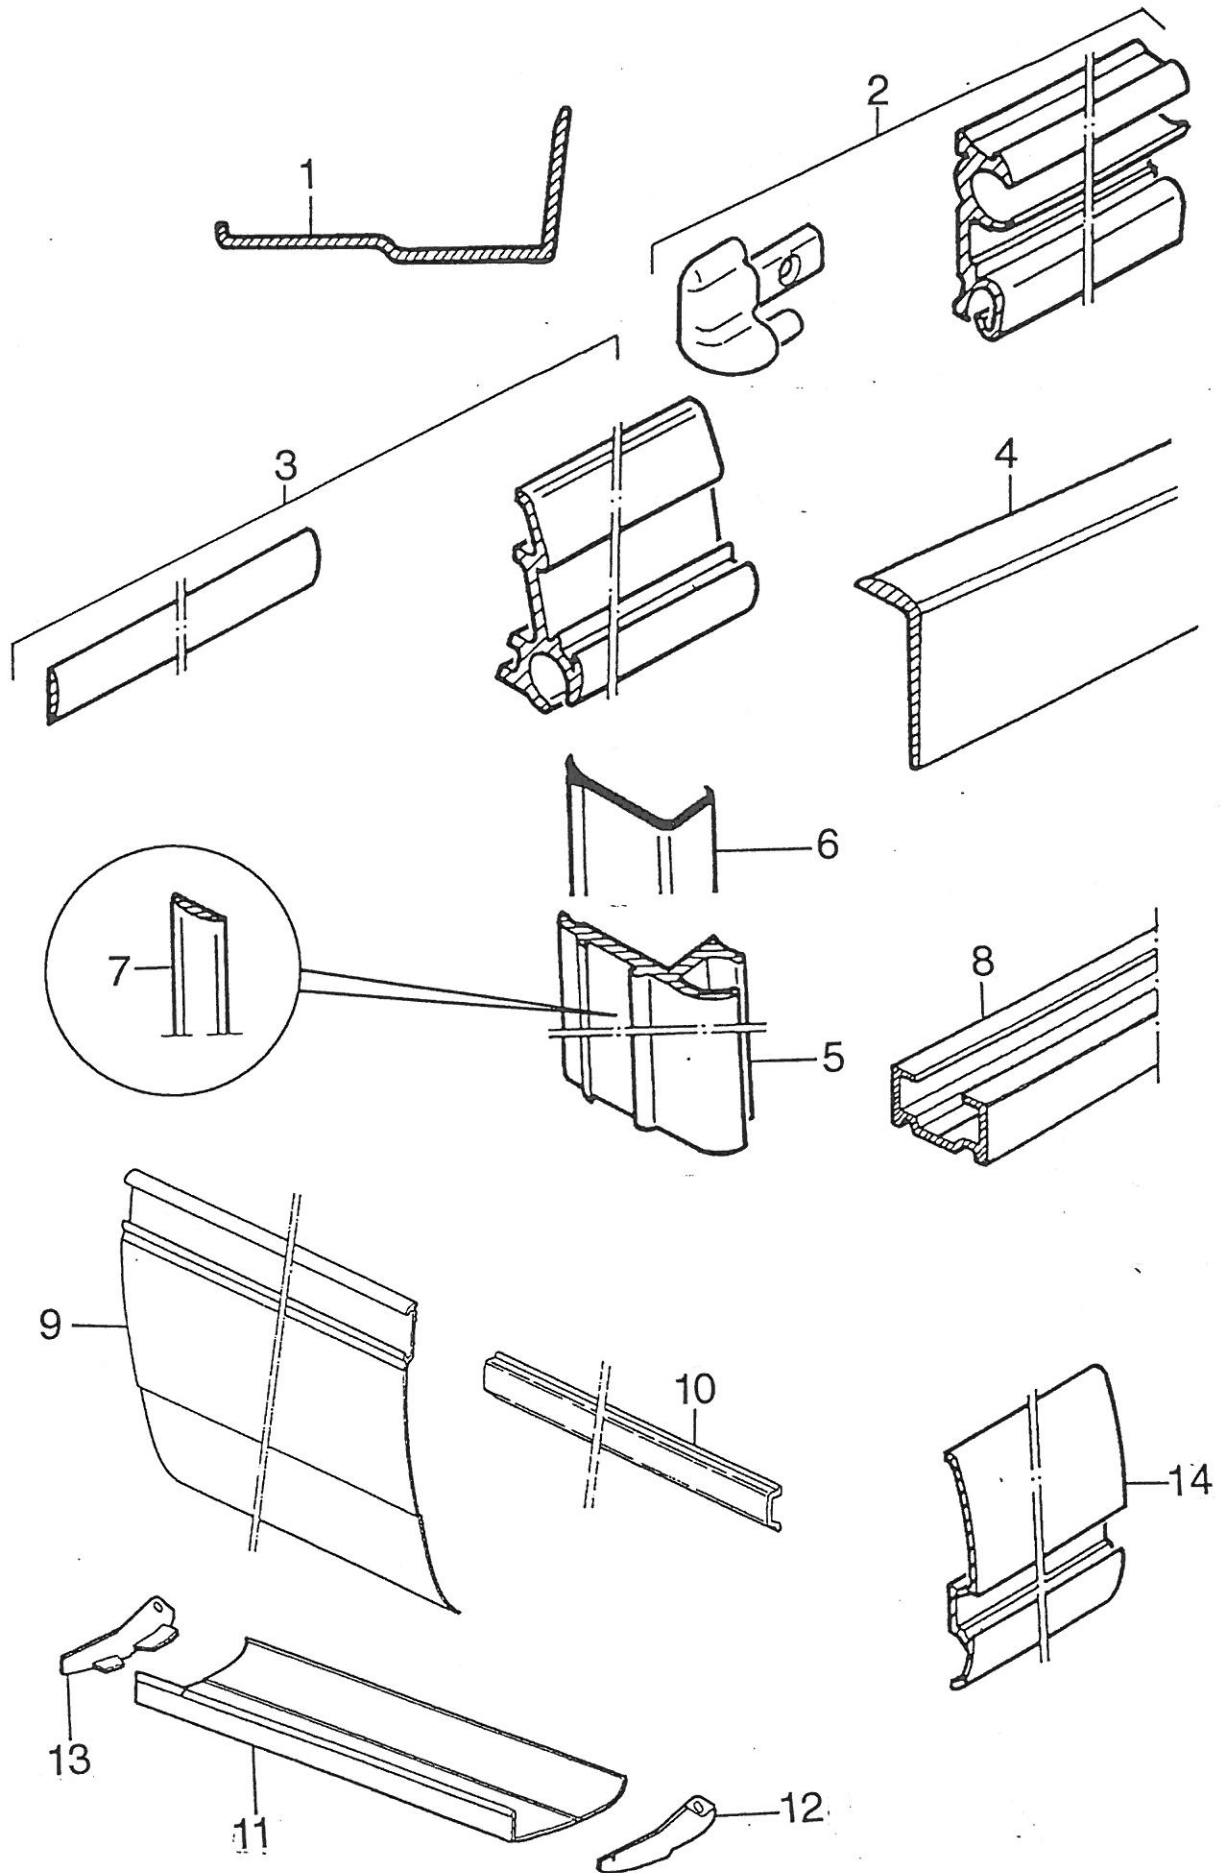

Pos	Art-Nr.	Bezeichnung		ME
01	0311021	Winkelabdeckprofil silber	4300 mm	M
02	0311041	Scharnierleiste eloxiert	6000 mm -N5571	M
--	0317452	Leistenfüller PVC (1 Ro.=200 m)	E 531 schwarz	M
--	0338044	Endstück rechts Fbe. Ral 7037		ST
--	0338043	Endstück links Fbe. Ral 7037		ST
03	0311052	Bodenschürzenleiste silber	6000 mm	M
--	0317452	Leistenfüller PVC (1 Ro.=200 m)	E 531 schwarz	M
04	0311090	Trittbrettleiste	4500 mm	M
05	0311122	Kantenleiste silber	mit Vorzeltschiene	M
06	0318060	Gummi Unterleg- schwarz für	Kantenleiste	M
07	0317452	Leistenfüller PVC (1 Ro.=200 m)	E 531 schwarz	M
08	0312012	Vorhangschiene	6000 mm	M
09	0312022	Abschlußblende silber	5700 mm	M
10	0318561	Gummi-Rammprof.schw.(Kt.=50 m)	f.unt.Blende	M
--	0338053	Endstück f.Abschlußblende lks.	unten, RAL 9006	ST
--	0338035	Endstück f.Abschlussblende rts.	unten, RAL 9006	ST
11	0312023	Abschlußblende Trittstufe	421 mm	ST
12	0338028	Endstück f.Abschlußbl.Trittstufe	rts. RAL 9006	ST
13	0338055	Endstück f.Abschlußbl.Trittstufe	lks. RAL 9006	ST
14	0312031	Gürtelleiste breit silber F 13	5050 mm	M
--	0312032	Gürtelleiste breit silber F 22	6000 mm	M
15	0317330	Unterlegprofil (Ro=200 m)	schw.f.Friesleiste	M