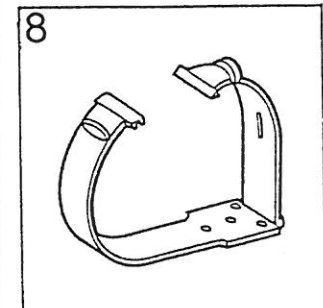

Pos	Art-Nr.	Bezeichnung	ME
01	0475540	Verschlußdeckel VD.	ST
02	0475770	Muffe Verb.-UM (Kt.=100 St)	ST
03	0475830	Belüfter BE (Kt.=100 St)	ST
04	0475840	Endstück -EN-(Kt.=400 St)	ST
05	0475850	Mutter f.Endst.(Kt.500 St)	ST
06	0475860	Abzweig T AT (Kt.=100 St)	ST
07	0475880	Lüfter T /UE T (Kt.=90 St)	ST
08	0475930	Schelle f.Lüfter. Truma(800 St)	ST
09	0475610	Winkelknie f.Gebäl-Anschluß Truma	ST
10	0475310	Abgasrohr-Stütze	ST
11	0475300	Kuhn Überrohrsch.	ST
12	0381230	Blindstopfen schwarz f.Armaturen Brett	ST
13	0434110	Schlauchb. 50-70 SGL	ST
--	0434120	Schlauchb. 60-80 SGL	ST
--	0434130	Schlauchb. 70-90 SGL	ST
14	0475270	Warmluftrohr VR Außendurchm. 72 mm	M
15	0475370	Warmluftrohr 75 Q A-Durchm.75/l-D.72	M
16	0475900	Warmluftrohr 65 Q	M
17	0475910	Warmluftrohr 80 Q APP Art.5150	M