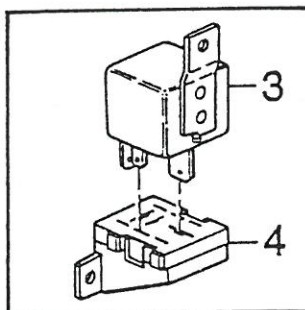

Pos	Art-Nr.	Bezeichnung		ME
01	0416010	Relais f.Kühlsch.		ST
02	0416130	Relais-Sockel f.41601		ST
03	0416070	Relais f.Batterieum.12 V /20 A		ST
04	0416071	Relais-Sockel f.Nr.41607		ST
05	0416111	Kabelabzweigdose (Kt.=100 St.) f.innen		ST
06	0416110	Kabelabzweigdose 220V,Hensel 5x2,5		ST
07	0416140	Sicherungsdose 4polig		ST
--	0416145	Sicherungsdose	4-fach 8-polig	ST
08	0415570	Verteiler 4-fach		ST
--	0415560	Verteilerbl.8 fach Schaudt		ST
--	0416751	Verteilerbl.2-fach		ST
--	0416750	Verteilerbl.6-fach (Kt=30 St) Schaudt		ST
09	0416157	Steckdose-Schuko 220V,schwarz	Berker 418 505	ST
--	0416220	Schalter-Einbaudose mit Vorzeltleuchtschr.		ST
--	0416154	Rahmen mit Klappdeckel schwarz	Berker 182 805	ST
--	0416155	Rahmen 1-fach schwarz	Berker 182 705	ST
10	0416251	Steckdose 220 V	Aufputz WS-"POPP"	ST
--	0416262	Bodenplatte zu Steckdose		ST