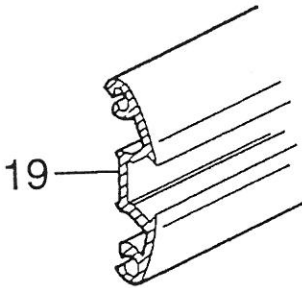

Pos	Art-Nr.	Bezeichnung		ME
16	0317460	Leistenfüller (Ro=100 m)	schwarz konkav	M
17	0312242	Gürtelleiste schmal silber	5000 mm / 6300 mm	M
--	0317330	Unterlegprofil (Ro=200 m)	schw.f.Friesleiste	M
--	0317460	Leistenfüller (Ro=100 m)	schwarz konkav	M
18	0338049	Endstück f.Zierleiste	RAL 9006	ST
19	0312260	Dachrandleiste silber	5000 mm	M
--	0317460	Leistenfüller (Ro=100 m)	schwarz konkav	M
--	0338054	Endstück f.Dachrandleiste	RAL 9006	ST
20	0312341	Zwischenprofil silber	5000 mm	M
21	0318561	Gummi-Rammprof.schw.(Kt.=50 m)	f.unt.Blende	M
22	0312760	Windblendschiene silber	5000 mm	M
23	0315310	Tischscharnierleiste PVC braun		M
24	0312850	Tischaufnahmeleiste silber	5000 mm	M
25	0338047	Endstück f.Gürtelleiste rts.	gerade, RAL 9006	ST
--	0338048	Endstück f.Gürtelleiste lks.	gerade, RAL 9006	ST
26	0381048	Eckabschluss fest- rts.RAL 9006	HM-B-Klasse	ST
--	0381049	Eckabschluss fest- lks.RAL 9006	HM-B-Klasse	ST
27	0381046	Eckabschluss fest- rts.RAL 9006	HM-S-Klasse	ST
--	0381047	Eckabschluss fest- lks.RAL 9006	HM-S-Klasse	ST