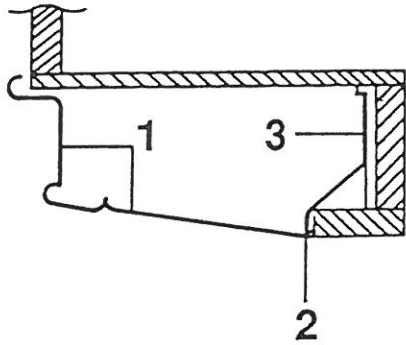

Pos	Art-Nr.	Bezeichnung		ME
01	0512578	DS-Blende Küche kpl.		ST
--	0471146	Blechverkl.Kü-Hängeschr.Frontt.	1046 mm	ST
--	0471147	Blechverkl.Kü-Hängeschr.Untert.	1046 mm	ST
--	0512577	DS-Armaturenblende Küche Vm.		ST
--	0236070	Kunstleder Athos 160 Fb.Hymer	160 breit	QM
02	0332720	Scharnier 1 1/2"(Kt.=400 St.)	bronziert	ST
03	0515078	Schieber		ST
04	0479040	Lüftermotor 12 V Comet		ST
--	0530622	Motorhalterung Dunstabzug	MC 544/555	ST
05	0479043	Verlängerungsrohr f.047904.0		ST
06	0479042	Wandhalter f.047904.0		ST
07	0479041	Gummifüße f.047904.0		ST