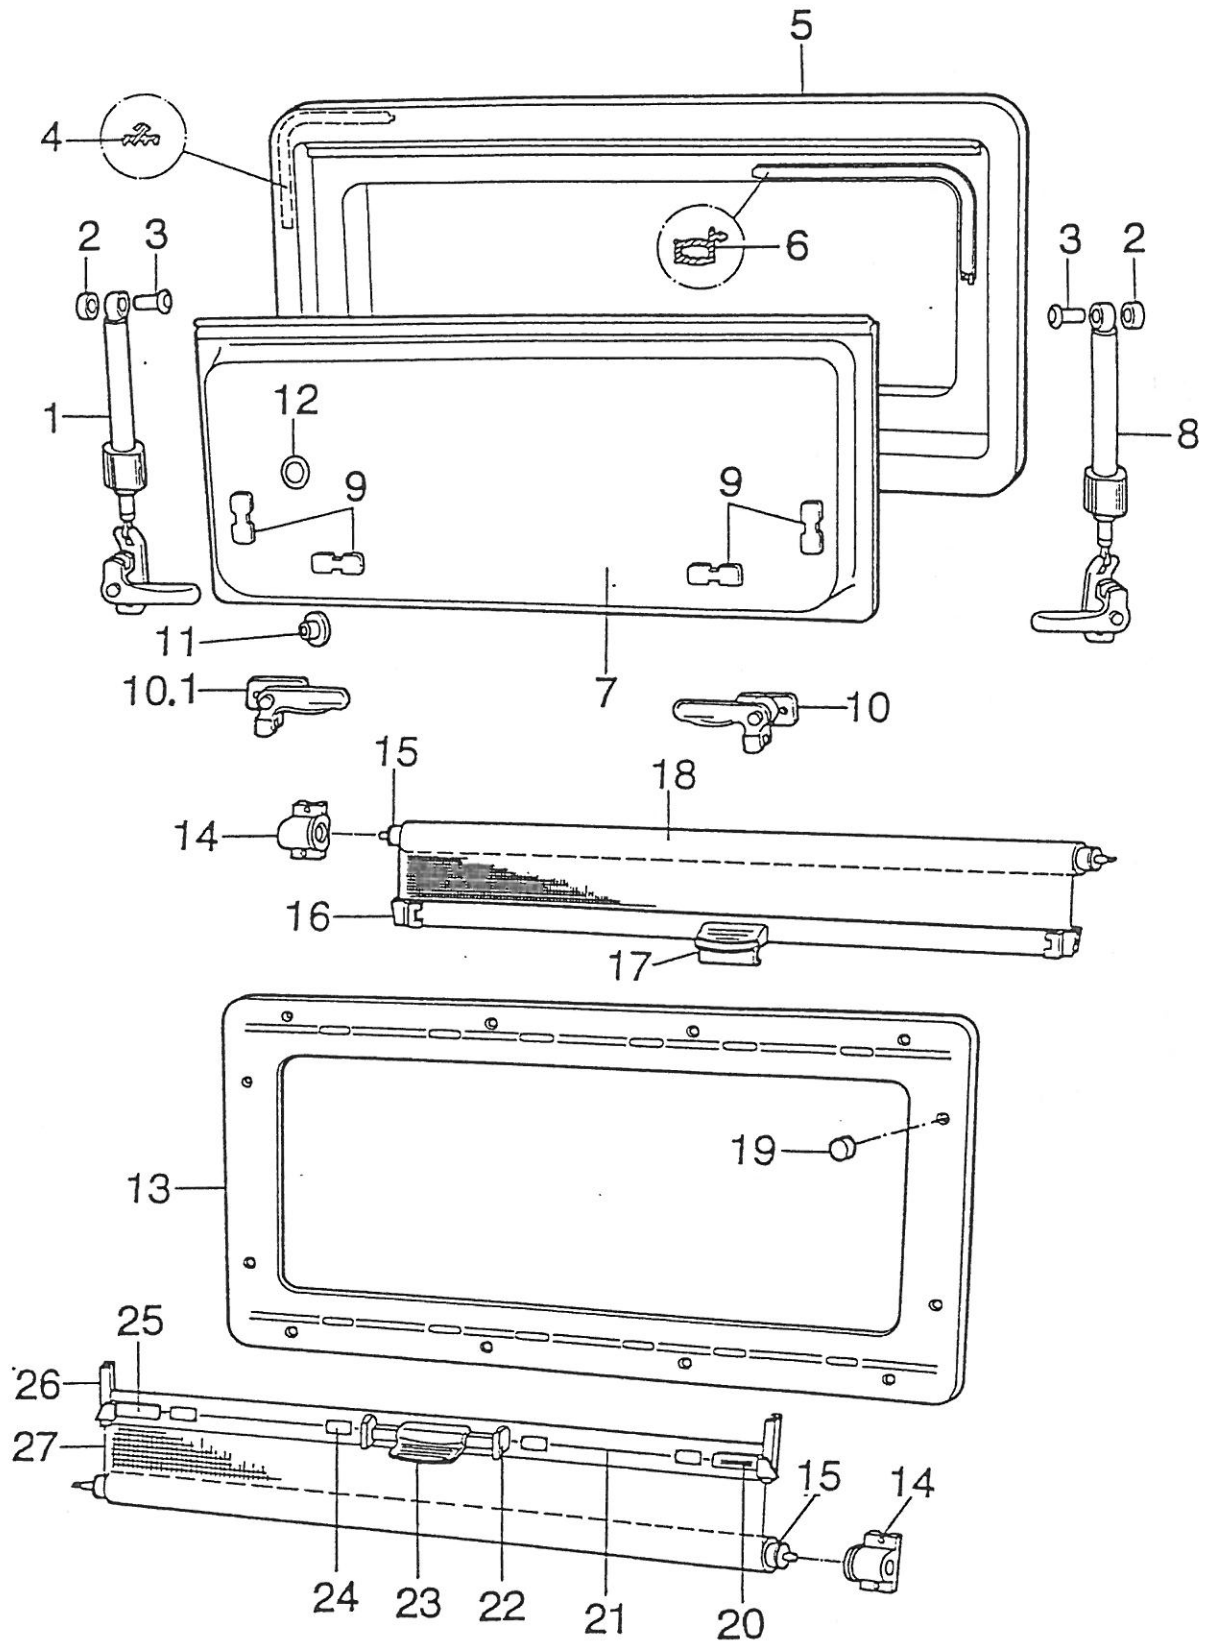

Pos	Art-Nr.	Bezeichnung		ME
--	0396258	Fenster S 3 ausstell./93	1450X600	ST
01	0396125	Fenst.Ausstel.li.f.600mm VAM 550		ST
02	0396111	Abstandsring SP 133		ST
03	0396109	Gelenkträger SP 131		ST
04	0396089	Moosgummidichtung D 5		M
05	0396128	Außenrahmen PU 9 A	1450x600	ST
06	0396101	Scheibendichtung D 12		M
07	0396049	Ausstellscheibe Acryl SE 7	1450x600	ST
08	0396126	Fenst.Ausstel.re.f.600mm VAM 550		ST
09	0396112	Abdeckkappe SP 168		ST
10	0396124	Verschuß montiert rechts VM 4		ST
10.1	0396123	Verschuß montiert links VM 3		ST
11	0396103	Dichtungsnoppe D 16		ST
12	0396102	Dichtungsscheibe D 17		M
13	0390023	Innenrahmen Fenster/93	1450x600	ST
14	0396113	Lagerbuchse SP 201		ST
15	0396118	Gegenbuchse SP 227		ST
16	0396119	Stabaufnahme SP 235		ST
17	0396088	Verschuß VM 11		ST
18	0390007	Fliegenschutz Kpl/93	1450 x 600	ST
19	0396121	Abdeckkappe SP 245	10,5 mm	ST
20	0396104	Druckfeder F 11		ST
21	0390035	Verbindungsstange f. 3900151397		ST
22	0396114	Schieber innen SP 215		GRT
23	0396115	Gehäuse SP 216		ST
24	0396116	Halter SP 219		ST
25	0396117	Schieber außen SP 221		GRT
26	0396120	Stabaufnahme SP 236		ST
27	0390015	Verdunklungsrollo Fenster/93	1450 x 600	ST