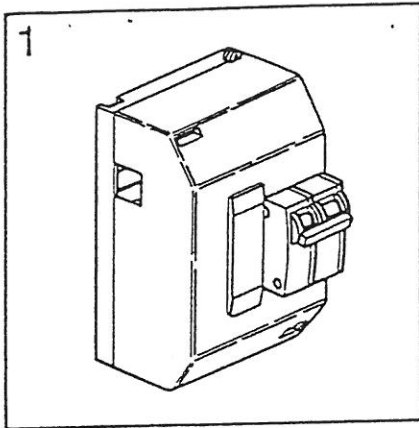

Pos	Art-Nr.	Bezeichnung		ME
01	0416600	Sicherungsautomat kpl.		ST
02	0417007	Socket f.Schlußleuchte	HM-B-Klasse + CAMP	ST
03	0511138	Rückleuchtenhalter B-Klasse		ST
04	0410004	Schalter TAFEL ST.01 lehmsilber		ST
--	0410011	Schalter Tafel ST 01 silber	Timeline	ST
05	0410006	Schalter Tafel ST.02 lehmsilber		ST
--	0410012	Schalter Tafel ST 02 silber	Timeline	ST
06	0511143	Rückleuchtenhalter	MC DB/S-Kl.	ST
07	0416760	Schalter Wechsel- 1 pol.schwarz	(ohne Abb.)	ST