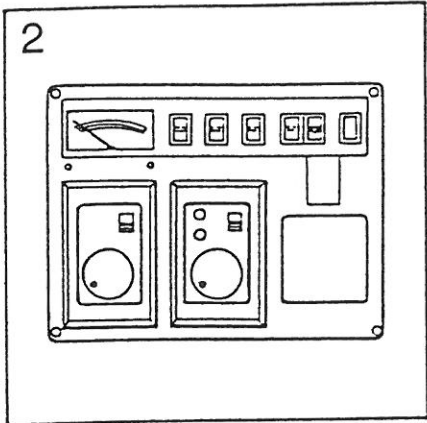

Pos	Art-Nr.	Bezeichnung		ME
01	0416010	Relais f.Kühlsch.		ST
02	0416130	Relais-Sockel f.41601		ST
03	0416070	Relais f.Batterieum.12 V /20 A		ST
04	0416071	Relais-Sockel f.Nr.41607		ST
05	0416111	Kabelabzweigdose (Kt.=100 St.) f.innen		ST
06	0416110	Kabelabzweigdose 220V,Hensel 5x2,5		ST
07	0416140	Sicherungsdose 4polig		ST
--	0416145	Sicherungsdose	4-fach 8-polig	ST
08	0415570	Verteiler 4-fach		ST
--	0415560	Verteilerbl.8 fach Schaudt		ST
--	0416751	Verteilerbl.2-fach		ST
--	0416750	Verteilerbl.6-fach (Kt=30 St) Schaudt		ST
09	0416157	Steckdose-Schuko 220V,schwarz	Berker 418 505	ST
--	0416220	Schalter-Einbaudose mit Vorzeltleuchtschr.		ST
--	0416154	Rahmen mit Klappdeckel schwarz	Berker 182 805	ST
--	0416155	Rahmen 1-fach schwarz	Berker 182 705	ST
10	0416251	Steckdose 220 V	Aufputz WS-"POPP"	ST
--	0416262	Bodenplatte zu Steckdose		ST