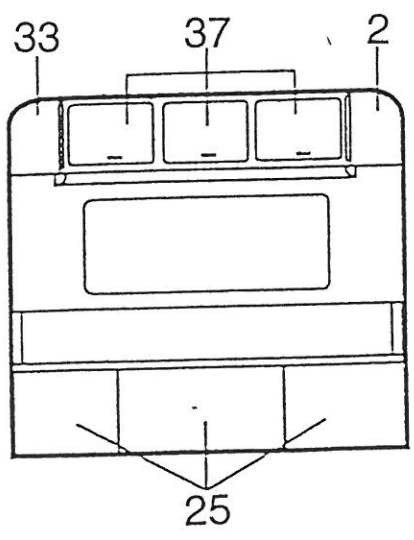

Pos	Art-Nr.	Bezeichnung		ME
01	0515531	Dachst.Schrank Korpus Heck quer	MC 660/670/93	ST
02	0515532	Dachst.Schrank Korpus Heck lks.	MC 660/670/93	ST
03	0291313	Klappe KT	280x472	ST
04	0516082	Regal, Kpl		ST
05	0516081	Kleiderschrank Korpus VM	MC 700/93	ST
--	0513060	Kleiderstange HM 750 0,68 m lang		ST
--	0333981	Kleiderstg.Lager f. Art. Nr.803		GRT
06	0291269	Türe DIN lks.KT	1145x500	ST
07	0515702	Dachst.Schrank Küche Korpus	MC 700/93	ST
08	0291319	Klappe KT	280x515	ST
09	0292829	Gewürzregal kpl. KT	lg.286 mm	ST
10	0515412	FS-Schrank Korpus	MC 700/93	ST
--	0230008	Rolladen Wellenform Kirsch excl.	485x298	ST
--	0291517	FS-Rollleiste KT	294x43x15	ST
11	0515698	Dachst.Schrank Korpus Bug lks.	MC 700/93	ST
12	0291310	Klappe KT	280x439	ST
13	-----	Siehe Hubbett		
14	0516436	Sitzbank Bug lks, Korpus		ST
--	0511270	Rahmen Sitzbank lks. kpl.	MC 694/700/93	ST
15	0515705	Rückwandbelüftung Sitzbank lks.	MC 700/93	ST
16	0515742	Küchenblock Korpus	MC 700/93	ST
17	0291213	Türe rts/lks.KT /bis Serie 4311	825x504	ST
--	0291901	Türe rts/lks. KT /ab Serie 4312	763x509	ST
18	0291019	Türe DIN lks.KT	825x275	ST
19	-----	Siehe Tisch		
20	-----	Siehe Theke		
21	-----	Siehe Blechverkleidung Küchenhängeschrank		
22	0280905	Schubladenfront KT		ST
23	-----	Schublade		
--	0291296	Schubladenfront KT	137x484	ST
--	0357965	Schublade	460x430	ST
--	0332015	Mö-Griff-EHW "Nova 93" kpl.	goldglänzend	ST
24	0291284	Türe DIN li KT	445X484	ST
25	-----	Holzteile Heckbett		
--	0515450	Heckbettauflagew. quer		ST
--	0513050	Heckbett Auflageträger	MC 644,660,700,C 64	ST
--	0292746	Heckbett Polsterauflage hinten	1970x730x8 mm	ST
--	0292749	Heckbett Polsterauflage vorne	1952x723x8 mm	ST
26	0515693	Heckbett Rückwandbelüftung lks.	MC 700/93	ST
27	0515651	Heckbett Rückwandbelüftung quer	MC 660/700/93	ST
28	0515699	Dachst.Schrank Korpus Bug rts.	MC 700/93	ST
29	0291310	Klappe KT	280x439	ST
30	0516117	Toilettenraum Korpus	ST	
31	0291287	Türe DIN lks.KT	1835x500	ST
32	0359388	Spiegel Kanten gebrochen	1300x490	ST