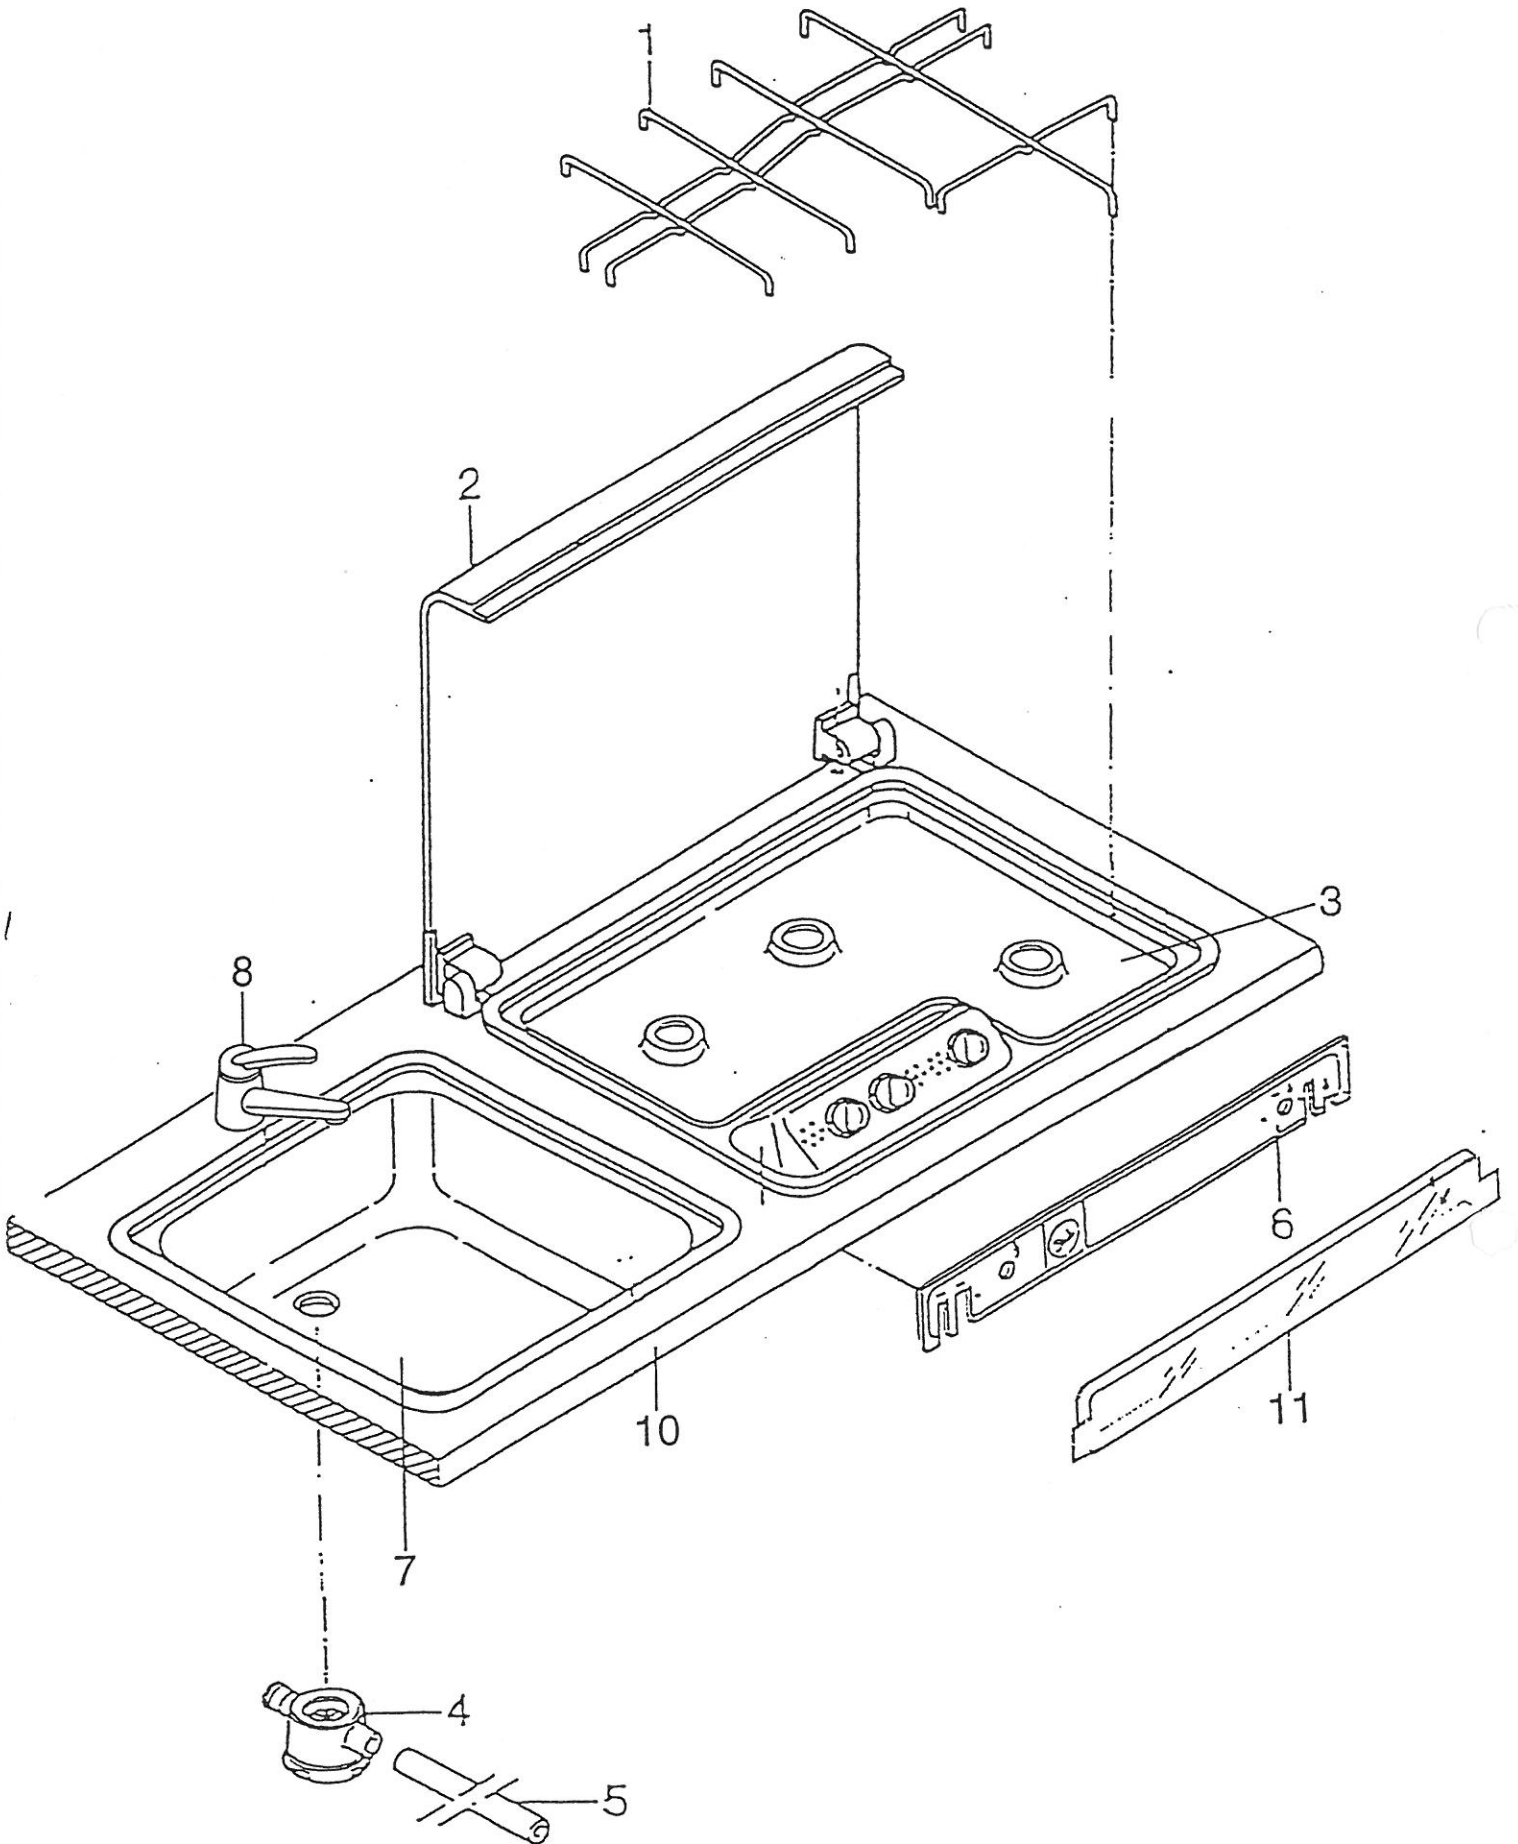

Pos	Art-Nr.	Bezeichnung		ME
01	0471098	Rost f.047105.8/9		ST
02	0471059	Glasabdeckung f.Kocher 3 fl.	Modell 567/H	ST
03	0471136	Kochermulde 3-fl,SMEV sand 2	28-50 mbar	ST
04	0436292	Syphon mit Verschl-Stopfen	HM * Camp Bauj.90	ST
--	0436294	Stopfen f.Syphon -043629.2-		ST
05	0431862	Rohr 28x1,5		M
--	0434681	Winkel 90°.....		ST
06	0478006	Kühlschr.-Blende RM 275 Electrol		ST
07	0438053	Spüle SMEV 966/8 sand 2	370x370x145	ST
08	0436001	Hebelmischer vernickelt		ST
09	0478020	Kühlschrank RM 275 50 mbar	(ohne Abb.)	ST
--	0478035	Kühlschranktür 275	(ohne Abb.)	ST
10	0271085	Abdeckplatte		
11	0478012	Acrylglasblende	ab Serie 4312	ST