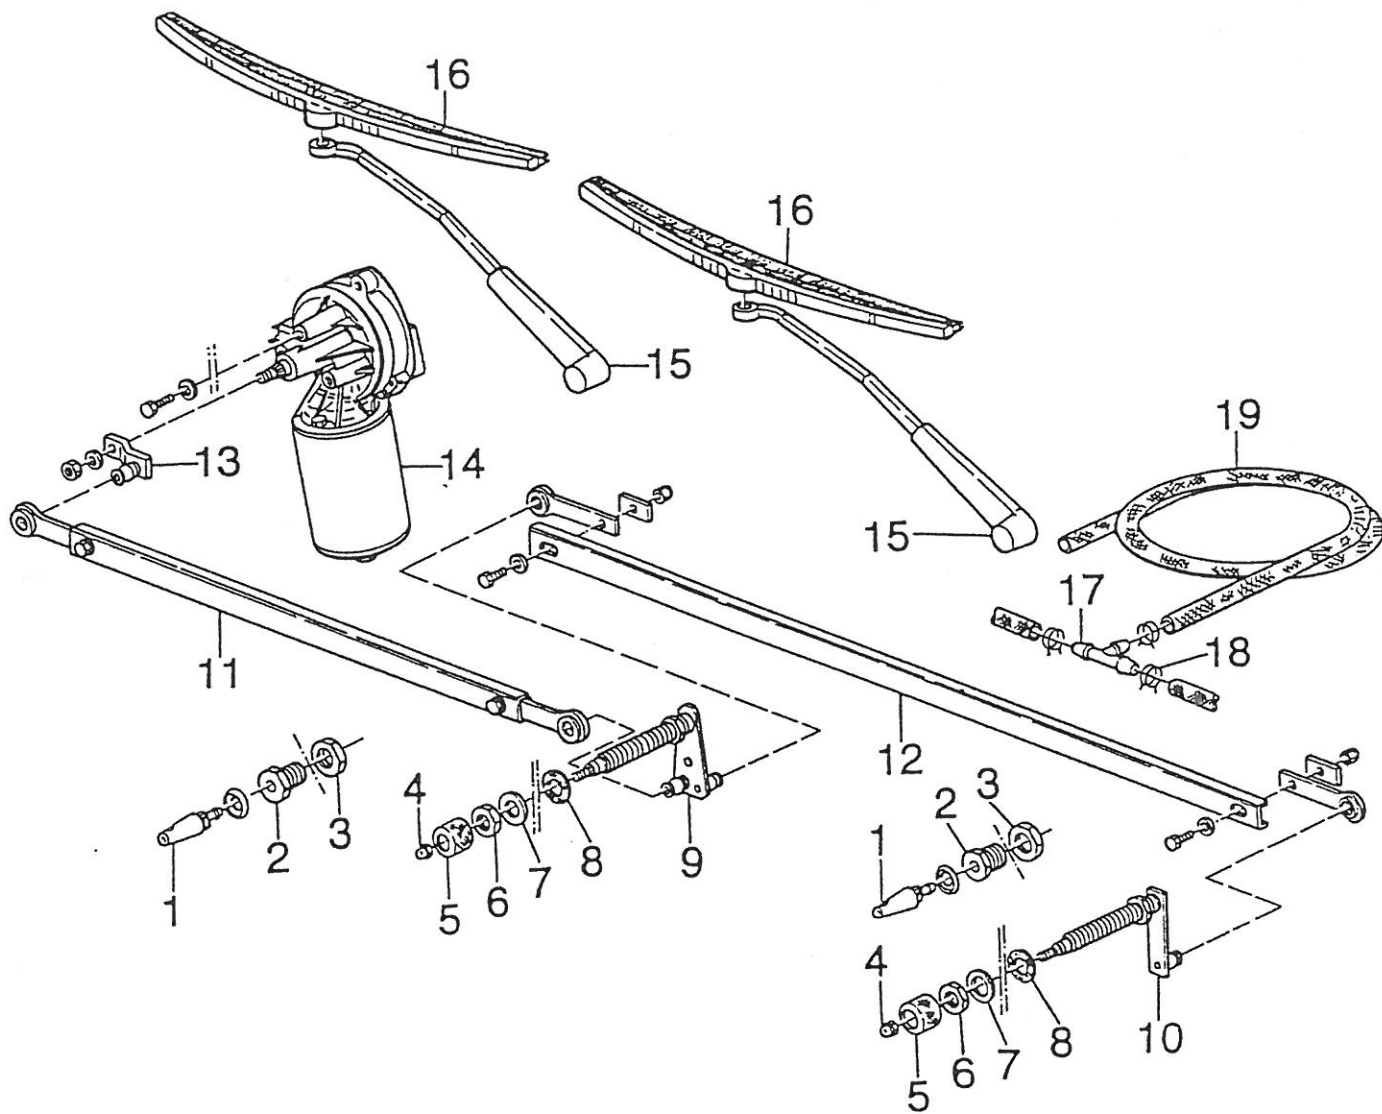

Scheibenwaschanlage

HM 700

Pos	Art-Nr.	Bezeichnung		ME
01	0414110	Wischerdüse für Jet		ST
02	0414111	Wischer-Spritzd.ADAP		ST
03	0435964	Mutter PVC,PP 3/4"		ST
04	0638260	MU-6KT DIN 985	M 6	ST
05	0414070	Kapsel 110 824 04 72 DB		ST
06	0414080	Mutter SKT. 14090K0904 72 DB		ST
07	0414180	U-Scheibe A 608 824 00 82 DB		ST
08	0414060	Lederscheibe 000 824 1798 D.B.		ST
09	0414010	Wischerlager rts.		ST
10	0414020	Wischerlager lks.		ST
11	0540001	Wischergestänge kurz kpl.	MC DB/S-KL.	ST
12	0540000	Wischergestänge lang kpl.	MC DB/S-KL.	ST
--	0414030	Gelenkstücke 3398 002 409		ST
--	0513610	Verst. Platte Wischergestänge	MC DB/S-KL.	ST
13	0414140	Hebel f. Wischermotor		ST
14	0414003	Wischermotor DB /0		ST
--	0414131	Endstörfilter f.Wischermotor	f.41400.3	ST
15	0414161	Wischerarm-SWF		ST
16	0414172	Wischerblätter-SWF		ST
17	0414120	Verteiler T-Stück f.Scheibenw.-anlage		ST
18	0414190	Klammer f.Scheinw.-Schlauch	Raimund	ST
19	0431400	Schlauch PVC (Rolle=100 m)	5x1,5 ohne Einlage	M