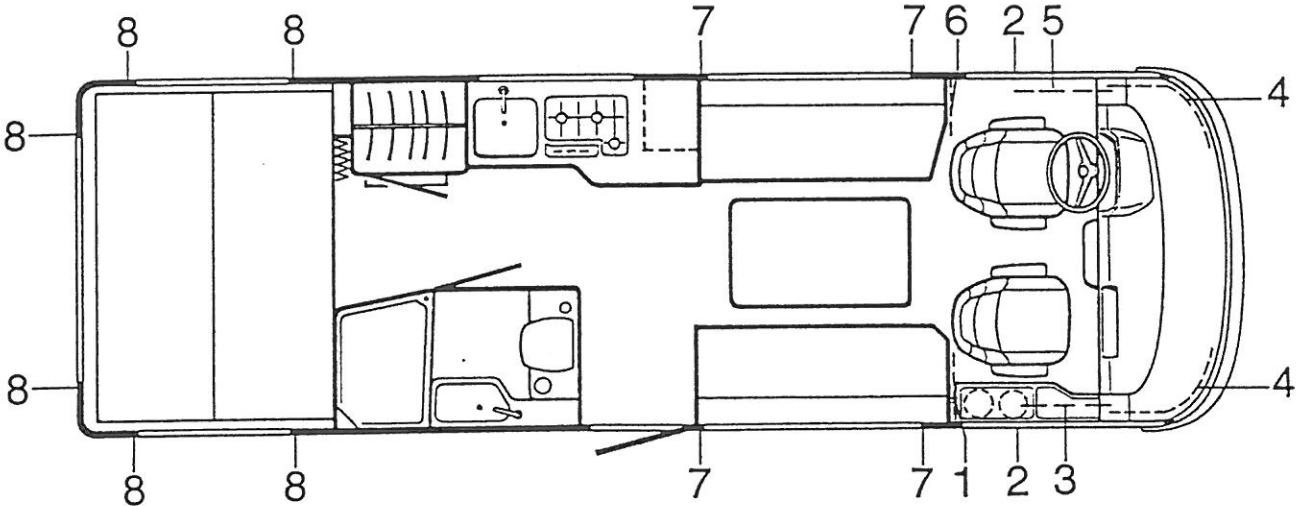

Pos	Art-Nr.	Bezeichnung		ME
01	0514533	Vorhang-Trenn Bug rts.	185x143/93 einfach	ST
02	0514537	Vorhang-Fahrerhaus lks/rts	70x175cm/93 einfach	ST
03	0514834	VH-Hubbett rts. S-Kl./93	740x1070/1220	ST
04	0514534	Vorhang-Fahrerhaus vorne lks/rts	93x143/93 einfach	ST
05	0514835	VH-Hubbett lks. S-Kl./93	740x1070/1220	ST
06	0514545	Vorhang-Trenn Bug lks.	185x143/93 einfach	ST
07	0514553	Vorhang-Wohnraum	60x115cm/93 einfach	ST
08	0514549	Vorhang-Wohnraum	72x115cm/93 einfach	ST
--	0238004	Vorhangstoff "Rigoletto" Fbe. 52		M