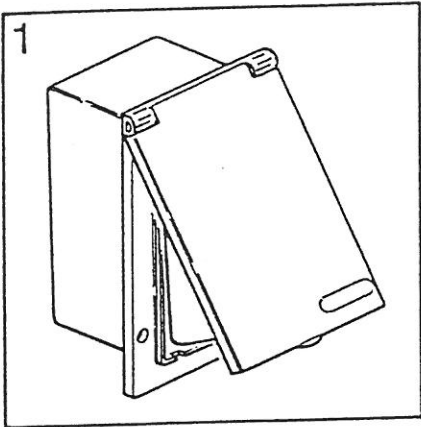

Pos	Art-Nr.	Bezeichnung		ME
01	0416010	Relais f.Kühlsch.		ST
02	0416130	Relais-Sockel f.41601		ST
03	0416070	Relais f.Batterieum.12 V /20 A		ST
04	0416071	Relais-Sockel f.Nr.41607		ST
05	0416111	Kabelabzweigdose (Kt.=100 St.) f.innen		ST
06	0416110	Kabelabzweigdose 220V,Hensel 5x2,5		ST
07	0416140	Sicherungsdose 4polig		ST
--	0416145	Sicherungsdose	4-fach 8-polig	ST
08	0415570	Verteiler 4-fach		ST
--	0415560	Verteilerbl.8 fach Schaudt		ST
--	0416751	Verteilerbl.2-fach		ST
--	0416750	Verteilerbl.6-fach (Kt=30 St) Schaudt		ST
09	0416157	Steckdose-Schuko 220V,schwarz	Berker 418 505	ST
--	0416220	Schalter-Einbaudose mit Vorzeltleuchtschr.		ST
--	0416154	Rahmen mit Klappdeckel schwarz	Berker 182 805	ST
--	0416155	Rahmen 1-fach schwarz	Berker 182 705	ST
10	0416251	Steckdose 220 V	Aufputz WS-"POPP"	ST
--	0416262	Bodenplatte zu Steckdose		ST