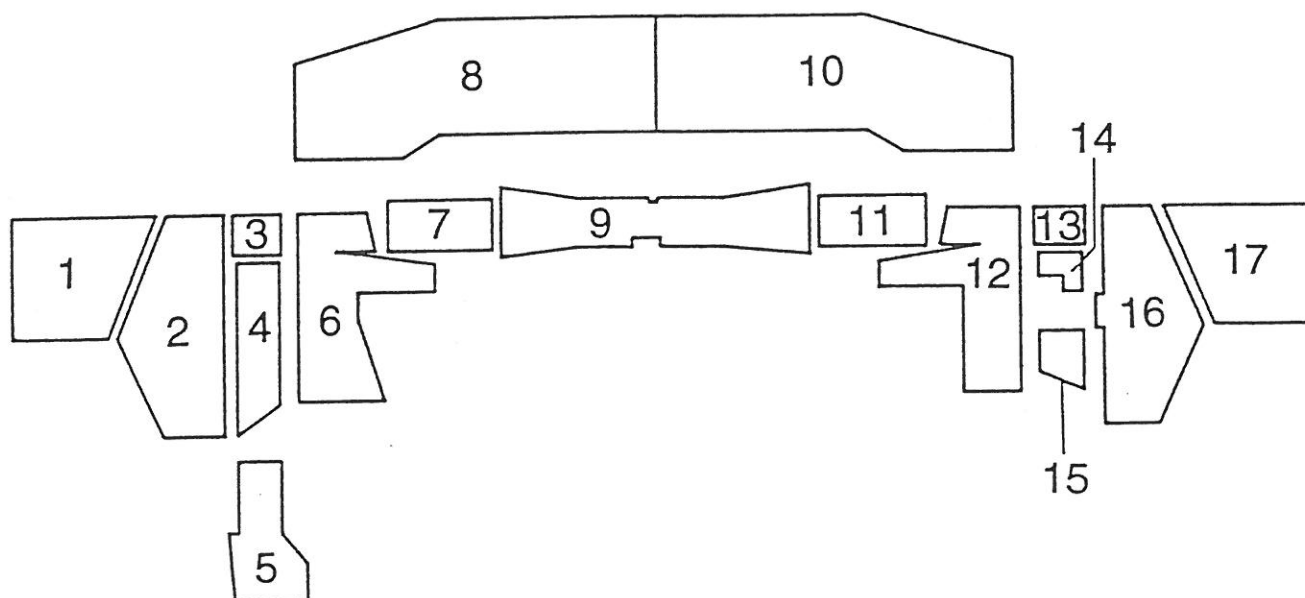

Pos	Art-Nr.	Bezeichnung	ME
01	0261687	Schalliso-Matte DB POS.1	ST
02	0261673	Schalliso-Matte DB POS.22	ST
03	0261695	Schalliso-Matte DB POS.3	ST
04	0261694	Schalliso-Matte DB POS.4	ST
05	0261674	Schalliso-Matte DB POS.20	ST
06	0261685	Schalliso-Matte DB POS.5	ST
07	0261684	Schalliso-Matte DB POS.6	ST
08	0261689	Schalliso-Matte DB POS.19	ST
09	0261697	Schalliso-Matte DB 7 A	ST
10	0261688	Schalliso-Matte DB POS.19 A	ST
11	0261684	Schalliso-Matte DB POS.6	ST
12	0261681	Schalliso-Matte DB POS.8	ST
13	0261695	Schalliso-Matte DB POS.3	ST
14	0261693	Schalliso-Matte DB POS.9	ST
15	0261692	Schalliso-Matte DB POS.10	ST
16	0261672	Schalliso-Matte DB POS.23	ST
17	0261679	Schalliso-Matte DB POS.13	ST