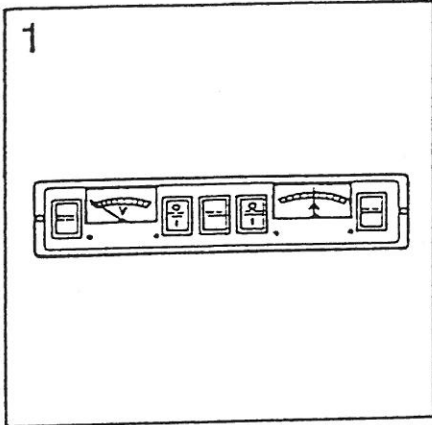

Pos	Art-Nr.	Bezeichnung	ME
01	0410024	IT-111 lehmsilber	ST
02	0410009	IT-114 lehmsilber	ST
03	0410025	IT-113 lehmsilber	ST
04	0358981	Uhr-Quarz Rand silber Zifferp.ws	ST
--	0477350	Batterie-Ladyzelle 1,5 V	ST
05	0479040	Lüftermotor 12 V Comet	ST
06	0410008	IT-115 lehmsilber	ST