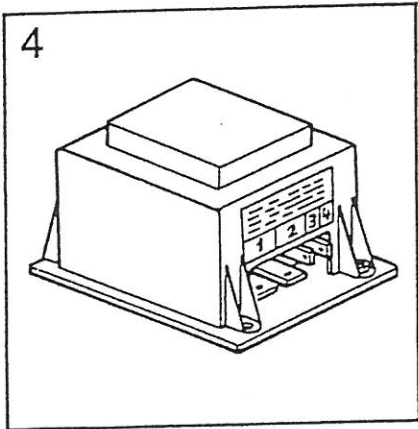

Pos	Art-Nr.	Bezeichnung		ME
01	0416010	Relais f.Kühlsch.		ST
02	0416130	Relais-Sockel f.41601		ST
03	0416070	Relais f.Batterieum.12 V /20 A		ST
04	0416071	Relais-Sockel f.Nr.41607		ST
05	0416111	Kabelabzweigdose (Kt.=100 St.) f.innen		ST
06	0416110	Kabelabzweigdose 220V,Hensel 5x2,5		ST
07	0416140	Sicherungsdose 4polig		ST
--	0416145	Sicherungsdose	4-fach 8-polig	ST
08	0415570	Verteiler 4-fach		ST
--	0415560	Verteilerbl.8 fach Schaudt		ST
--	0416751	Verteilerbl.2-fach		ST
--	0416750	Verteilerbl.6-fach (Kt=30 St) Schaudt		ST
09	0416157	Steckdose-Schuko 220V,schwarz	Berker 418 505	ST
--	0416220	Schalter-Einbaudose mit Vorzeltleuchtschr.		ST
--	0416154	Rahmen mit Klappdeckel schwarz	Berker 182 805	ST
--	0416155	Rahmen 1-fach schwarz	Berker 182 705	ST
10	0416251	Steckdose 220 V	Aufputz WS-"POPP"	ST
--	0416262	Bodenplatte zu Steckdose		ST