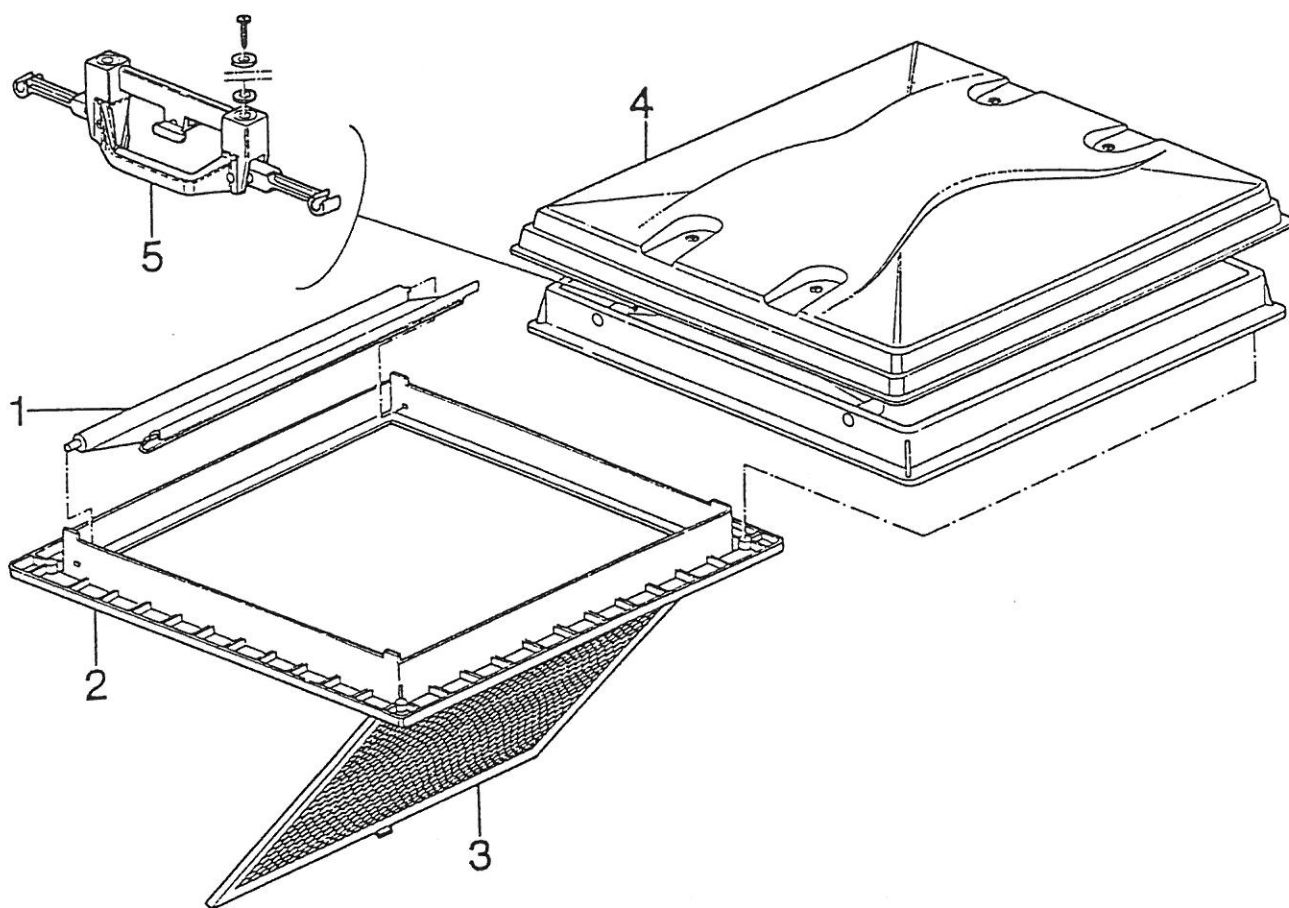

Dachlüfter

HM 700

Pos	Art-Nr.	Bezeichnung		ME
01	0398036	Dachhaube m.Verdunklg-Rollo weiß	400x400	ST
--	0398008	Rollo f. 398036		ST
02	0398007	Rahmen o.Rollo u.Mückeng. f. 398036		ST
03	0398006	Mückengitter f. 0398036		ST
04	0398037	Dachhaube RAL 9001	400x400	ST
05	0398009	Aussteller		ST