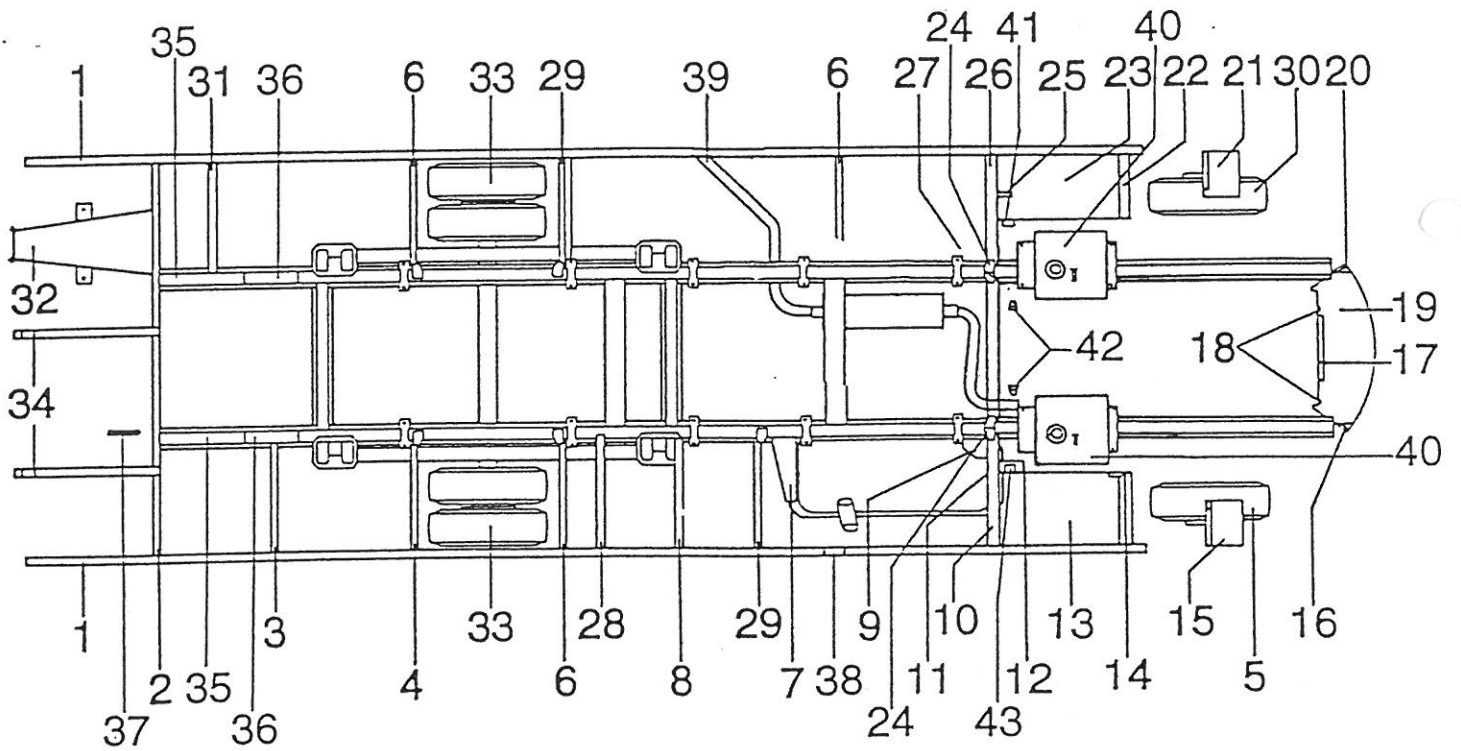

Pos	Art-Nr.	Bezeichnung		ME
01	0113599	Winkelprofil ST.12.03	5776 mm 50x30x2 mm	ST
02	0135115	Quertraverse kpl.	MC DB/S-KL	ST
03	0510815	Generatortankaufhäng. hinten	MC 700	ST
04	0510814	Generatortankaufhäng.vorne	MC 700	ST
05	0231102	Kotflügel rts. aus RSM	MC 660/670/700	ST
06	0510744	Bodenspannt rts. kpl.	MC 660/670/700	ST
07	0511113	Tankaufhängung rts.	MC DB/S-KL.	ST
08	0510731	Befestig.Träger-Trittstufe kpl.	608mm	ST
09	0510743	Knotenblech	MC S-KI,644,654	ST
10	0510734	Ausleger vorne rts. kpl.	MC 660/670/700	ST
11	0511114	Tankaufhängung lks.	MC DB/S-KL	ST
12	0510772	Abschlusswinkel	MC DB/S-KL	ST
13	0542261	GFK Gaskasten-Wanne DB/4,6to.	(ab 3821)	ST
14	0510736	Auflagespant Gaskasten vorn	MC 660/670/700	ST
15	0515048	Steher rts kpl.	MC 660/670/700	ST
16	-----	Stoßfängerhalter, rechts, siehe Bspoiler		
17	-----	Kühlerbefestigung, siehe Bugteil		
18	-----	Halteflasche für Luftführung, siehe Bugteile		
19	-----	Kühlerumlaufabschottung, siehe Bugteil		
20	-----	Stoßfängerhalter links, siehe Bugspoiler		
21	0513415	Steher lks kpl.	MC DB/S-KL	ST
22	0510737	Ausleger lks.	MC 660/670/700	ST
23	0542281	GFK Batterie-Wanne DB/4,6to.	(ab 3821)	ST
24	0510739	Verbindungsblech	MC DB/S-KI.	ST
25	0510742	Verbindungswinkel	MC 660/670/700	ST
26	0510735	Ausleger vorne lks.kpl.	MC 660/670/700	ST
27	0510741	Bodenaufgabe vorne	MC 660/670/700	ST
28	0510728	Träger lang kpl.	MC DB/S-KL.	ST
29	0510745	Bodenspannt lks. kpl.	MC 660/670/700	ST
30	0231101	Kotflügel lks. aus RSM	MC 660/670/700	ST
31	0513567	Generator-Befestigung	MC 700	ST
32	-----	Siehe Ersatzradhalterung		
33	0520490	Radkasten kpl. 4,6 to	MC 660/670/700	ST
34	0515720	ABW-Tankhalterung HM 750		ST
35	0154558	Längsträger-Verlängerung	MC 700	ST
36	0154557	Verstärkung	MC 700	ST
37	0154553	Abschleppöse (0513900)	MC DB/S-KI.	ST
38	0511133	Schliessblech Kraftstofftank-KI.	MC DB/S-KI.	ST
39	0383740	Auspuffblende 300X52		ST
40	-----	Siehe Fahrerhaussitze		
41	0515038	Zugflasche außen kpl.	MC 660/670/700	ST
42	0515012	Gurtflasche	MC 660/670/700	ST
43	0515037	Zugflasche aussen kpl	MC DB/S-KL	ST
44	0153050	Anhängevorrichtung kpl.DB	2000 kg (ohne Abb.)	ST