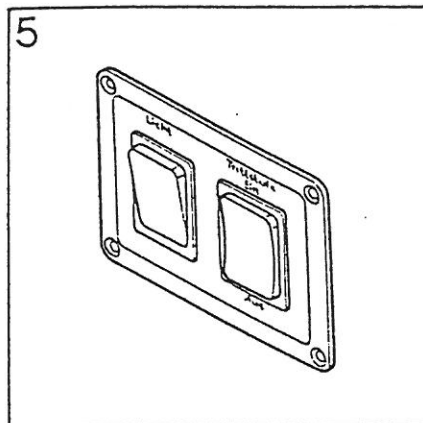

Pos	Art-Nr.	Bezeichnung		ME
01	0416600	Sicherungsautomat kpl.		ST
02	0417007	Socket f.Schlußleuchte	HM-B-Klasse + CAMP	ST
03	0511138	Rückleuchtenhalter B-Klasse		ST
04	0410004	Schalter TAFEL ST.01 lehmsilber		ST
--	0410011	Schalter Tafel ST 01 silber	Timeline	ST
05	0410006	Schalter Tafel ST.02 lehmsilber		ST
--	0410012	Schalter Tafel ST 02 silber	Timeline	ST
06	0511143	Rückleuchtenhalter	MC DB/S-Kl.	ST
07	0416760	Schalter Wechsel- 1 pol.schwarz	(ohne Abb.)	ST