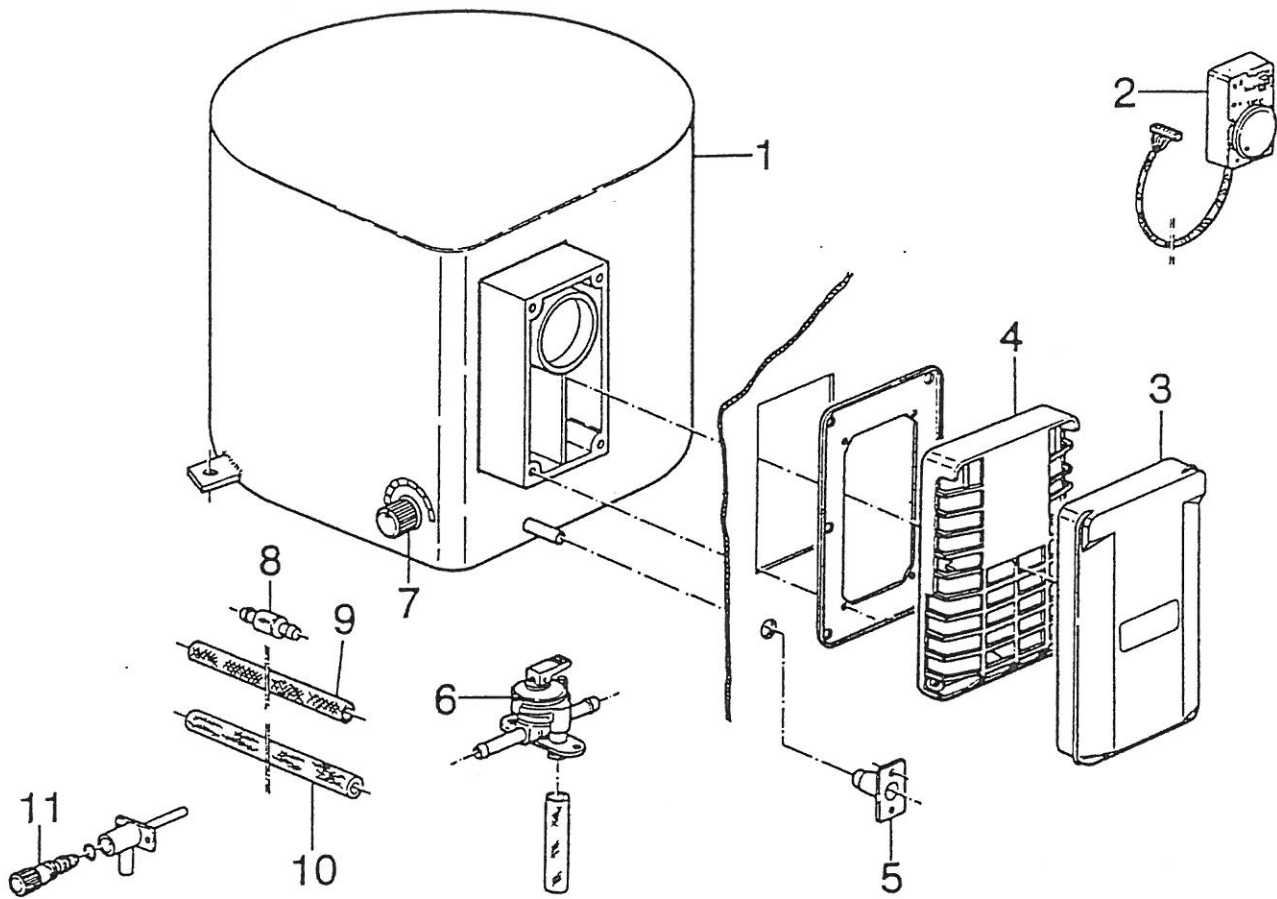

---

**Toilettenraumschloß**

---

**HM 700**

---

Pos	Art-Nr.	Bezeichnung		ME
01	0384951	Druckknopf-Tr.Stg. Schloß br.	(225.22.194)	ST
02	0384952	Druckknopf Kst. Altmessing 16 mm	(229.01.113)	ST
03	0384953	Druckknopf Kst.braun o. Rosette	(229.00.198)	ST
04	0384956	Drehstange braun Fixl.	750 mm	ST
05	0384955	Fanghaken Push-Lock br. rts.	(226.48.120)	ST
06	0384954	Fanghaken Push-Lock br. lks.	(226.48.139)	ST
07	0139027	Lakaikrampen gekr. (51220.0)		ST
08	0333115	Schliesskeil Kst.		ST
09	0333660	Schliessblech (100St.=1 Kt.)	Duschtüre	ST