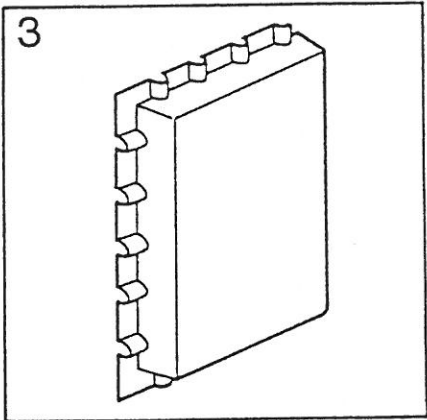

Pos	Art-Nr.	Bezeichnung		ME
01	0416010	Relais f.Kühlsch.		ST
02	0416130	Relais-Sockel f.41601		ST
03	0416070	Relais f.Batterieum.12 V /20 A		ST
04	0416071	Relais-Sockel f.Nr.41607		ST
05	0416111	Kabelabzweigdose (Kt.=100 St.) f.innen		ST
06	0416110	Kabelabzweigdose 220V,Hensel 5x2,5		ST
07	0416140	Sicherungsdose 4polig		ST
--	0416145	Sicherungsdose	4-fach 8-polig	ST
08	0415570	Verteiler 4-fach		ST
--	0415560	Verteilerbl.8 fach Schaudt		ST
--	0416751	Verteilerbl.2-fach		ST
--	0416750	Verteilerbl.6-fach (Kt=30 St) Schaudt		ST
09	0416157	Steckdose-Schuko 220V,schwarz	Berker 418 505	ST
--	0416220	Schalter-Einbaudose mit Vorzeltleuchtschr.		ST
--	0416154	Rahmen mit Klappdeckel schwarz	Berker 182 805	ST
--	0416155	Rahmen 1-fach schwarz	Berker 182 705	ST
10	0416251	Steckdose 220 V	Aufputz WS-"POPP"	ST
--	0416262	Bodenplatte zu Steckdose		ST