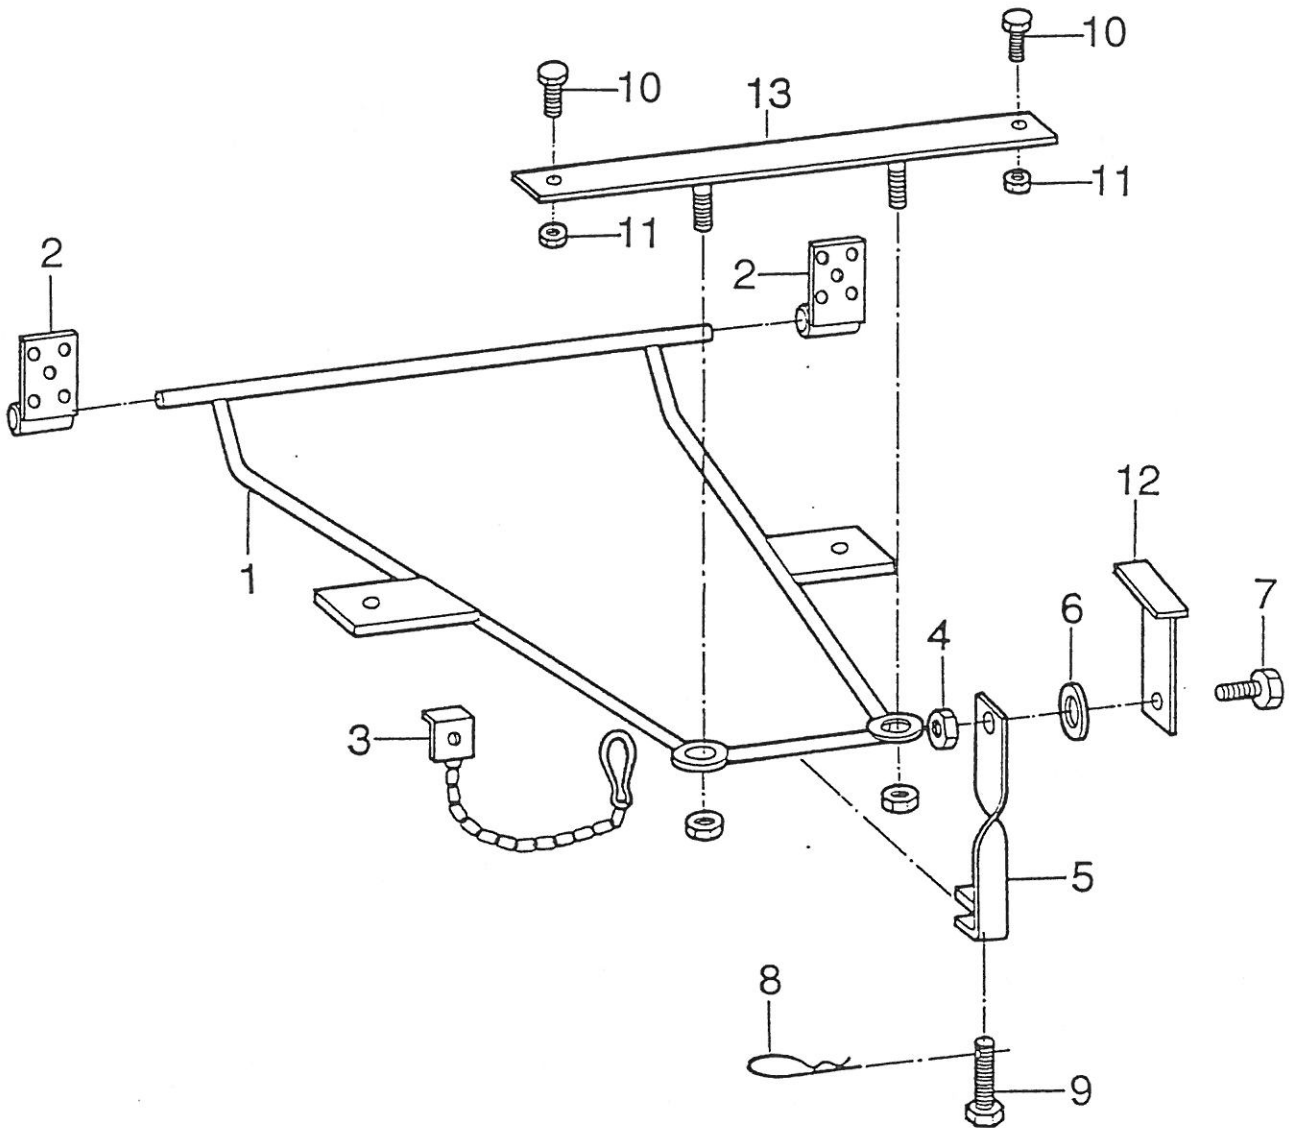

Pos	Art-Nr.	Bezeichnung		ME
01	0113599	Winkelprofil ST.12.03	5776 mm 50x30x2 mm	ST
02	0135115	Quertraverse kpl.	MC DB/S-KL	ST
03	0510815	Generatortankaufhäng. hinten	MC 700	ST
04	0510814	Generatortankaufhäng.vorne	MC 700	ST
05	0231102	Kotflügel rts. aus RSM	MC 660/670/700	ST
06	0510744	Bodenspannt rts. kpl.	MC 660/670/700	ST
07	0511113	Tankaufhängung rts.	MC DB/S-KL.	ST
08	0510731	Befestig.Träger-Trittstufe kpl.	608mm	ST
09	0510743	Knotenblech	MC S-KI,644,654	ST
10	0510734	Ausleger vorne rts. kpl.	MC 660/670/700	ST
11	0511114	Tankaufhängung lks.	MC DB/S-KL	ST
12	0510772	Abschlusswinkel	MC DB/S-KL	ST
13	0542261	GFK Gaskasten-Wanne DB/4,6to.	(ab 3821)	ST
14	0510736	Auflagespant Gaskasten vorn	MC 660/670/700	ST
15	0515048	Steher rts kpl.	MC 660/670/700	ST
16	-----	Stoßfängerhalter, rechts, siehe Bspoiler		
17	-----	Kühlerbefestigung, siehe Bugteil		
18	-----	Halteflasche für Luftführung, siehe Bugteile		
19	-----	Kühlerumlaufabschottung, siehe Bugteil		
20	-----	Stoßfängerhalter links, siehe Bugspoiler		
21	0513415	Steher lks kpl.	MC DB/S-KL	ST
22	0510737	Ausleger lks.	MC 660/670/700	ST
23	0542281	GFK Batterie-Wanne DB/4,6to.	(ab 3821)	ST
24	0510739	Verbindungsblech	MC DB/S-KI.	ST
25	0510742	Verbindungswinkel	MC 660/670/700	ST
26	0510735	Ausleger vorne lks.kpl.	MC 660/670/700	ST
27	0510741	Bodenaufgabe vorne	MC 660/670/700	ST
28	0510728	Träger lang kpl.	MC DB/S-KL.	ST
29	0510745	Bodenspannt lks. kpl.	MC 660/670/700	ST
30	0231101	Kotflügel lks. aus RSM	MC 660/670/700	ST
31	0513567	Generator-Befestigung	MC 700	ST
32	-----	Siehe Ersatzradhalterung		
33	0520490	Radkasten kpl. 4,6 to	MC 660/670/700	ST
34	0515720	ABW-Tankhalterung HM 750		ST
35	0154558	Längsträger-Verlängerung	MC 700	ST
36	0154557	Verstärkung	MC 700	ST
37	0154553	Abschleppöse (0513900)	MC DB/S-KI.	ST
38	0511133	Schliessblech Kraftstofftank-KI.	MC DB/S-KI.	ST
39	0383740	Auspuffblende 300X52		ST
40	-----	Siehe Fahrerhaussitze		
41	0515038	Zugflasche außen kpl.	MC 660/670/700	ST
42	0515012	Gurtflasche	MC 660/670/700	ST
43	0515037	Zugflasche aussen kpl	MC DB/S-KL	ST
44	0153050	Anhängevorrichtung kpl.DB	2000 kg (ohne Abb.)	ST