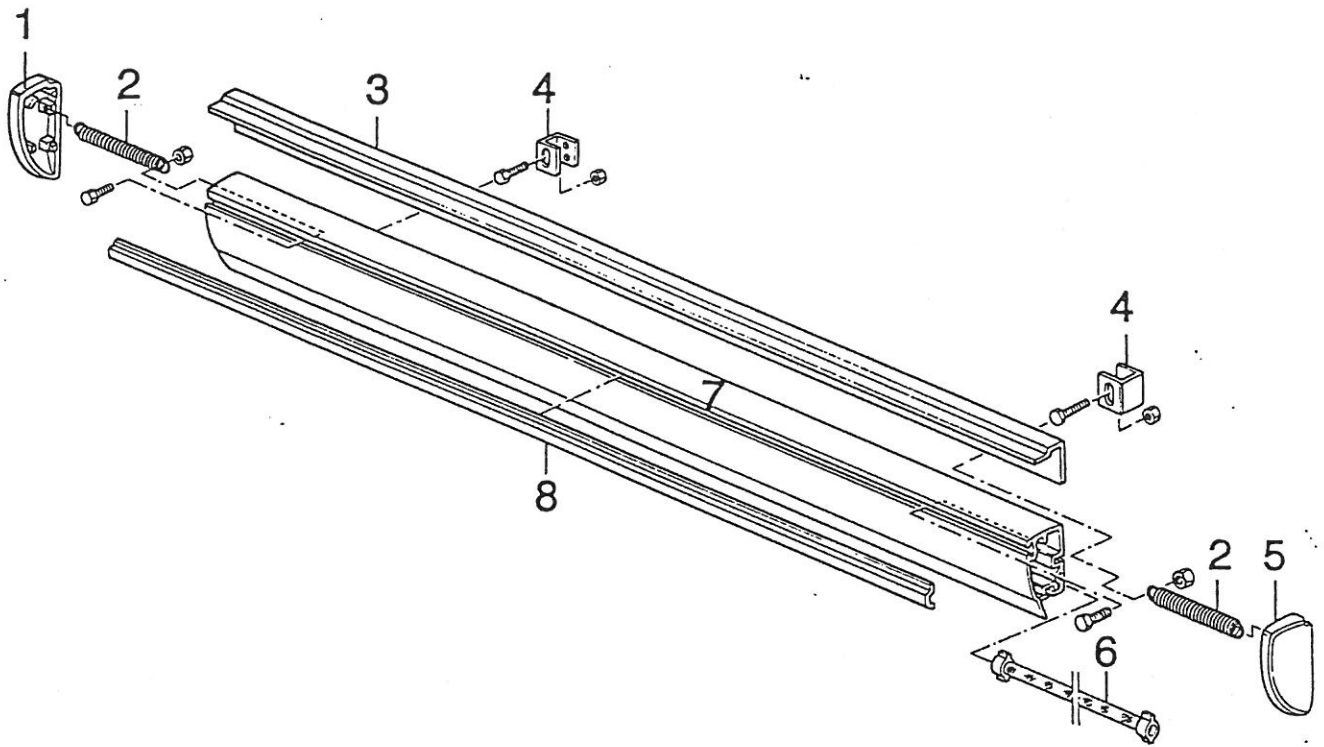

Heckstoßstange

HM 700

Pos	Art-Nr.	Bezeichnung		ME
01	0381045	Eckabschl.Stoßstg.lks.RAL 9006		ST
02	0383390	Zugfeder verz.(Kt.=500 St)	f.Endst.	ST
03	0550065	Winkel Abschlußprofil Heck	2070 mm Pos.29	ST
04	0510456	Stoßstangen Distanzprofil	MC FIAT / TRAMP	ST
05	0381044	Eckabschl.Stoßstg.rts.RAL 9006		ST
06	0566700	Abwasser Schlauch VM	2030 MM	ST
07	0312063	Heckstoßstangen (E=20 St.)	Normalausf.2040mm	ST
08	0318562	Rammprofil PVC f.Seitenblende	RAL 7035 lichtgrau	M
09	0417030	Strahler rund rot Katzenaugen		ST

T-Haltebügel für Motorradhalter

HM 700

Pos	Art-Nr.	Bezeichnung		ME
01	0510653	T-Haltebügel m.SPL. incl.Montage	schr.	ST
02	0510654	T-Haltebügel m.Spl. Motorradh.(15450.3)		ST
03	0334510	Lakaikrampen		ST
04	0352810	Endkappe schwarz		ST
05	0613840	SHR-BL DIN 7983	B 6,3X32-P-H	ST
06	0671031	Abdeckk-Unterteil Nr.141		ST
07	0671030	Abdeckk.natur Nr.140		ST