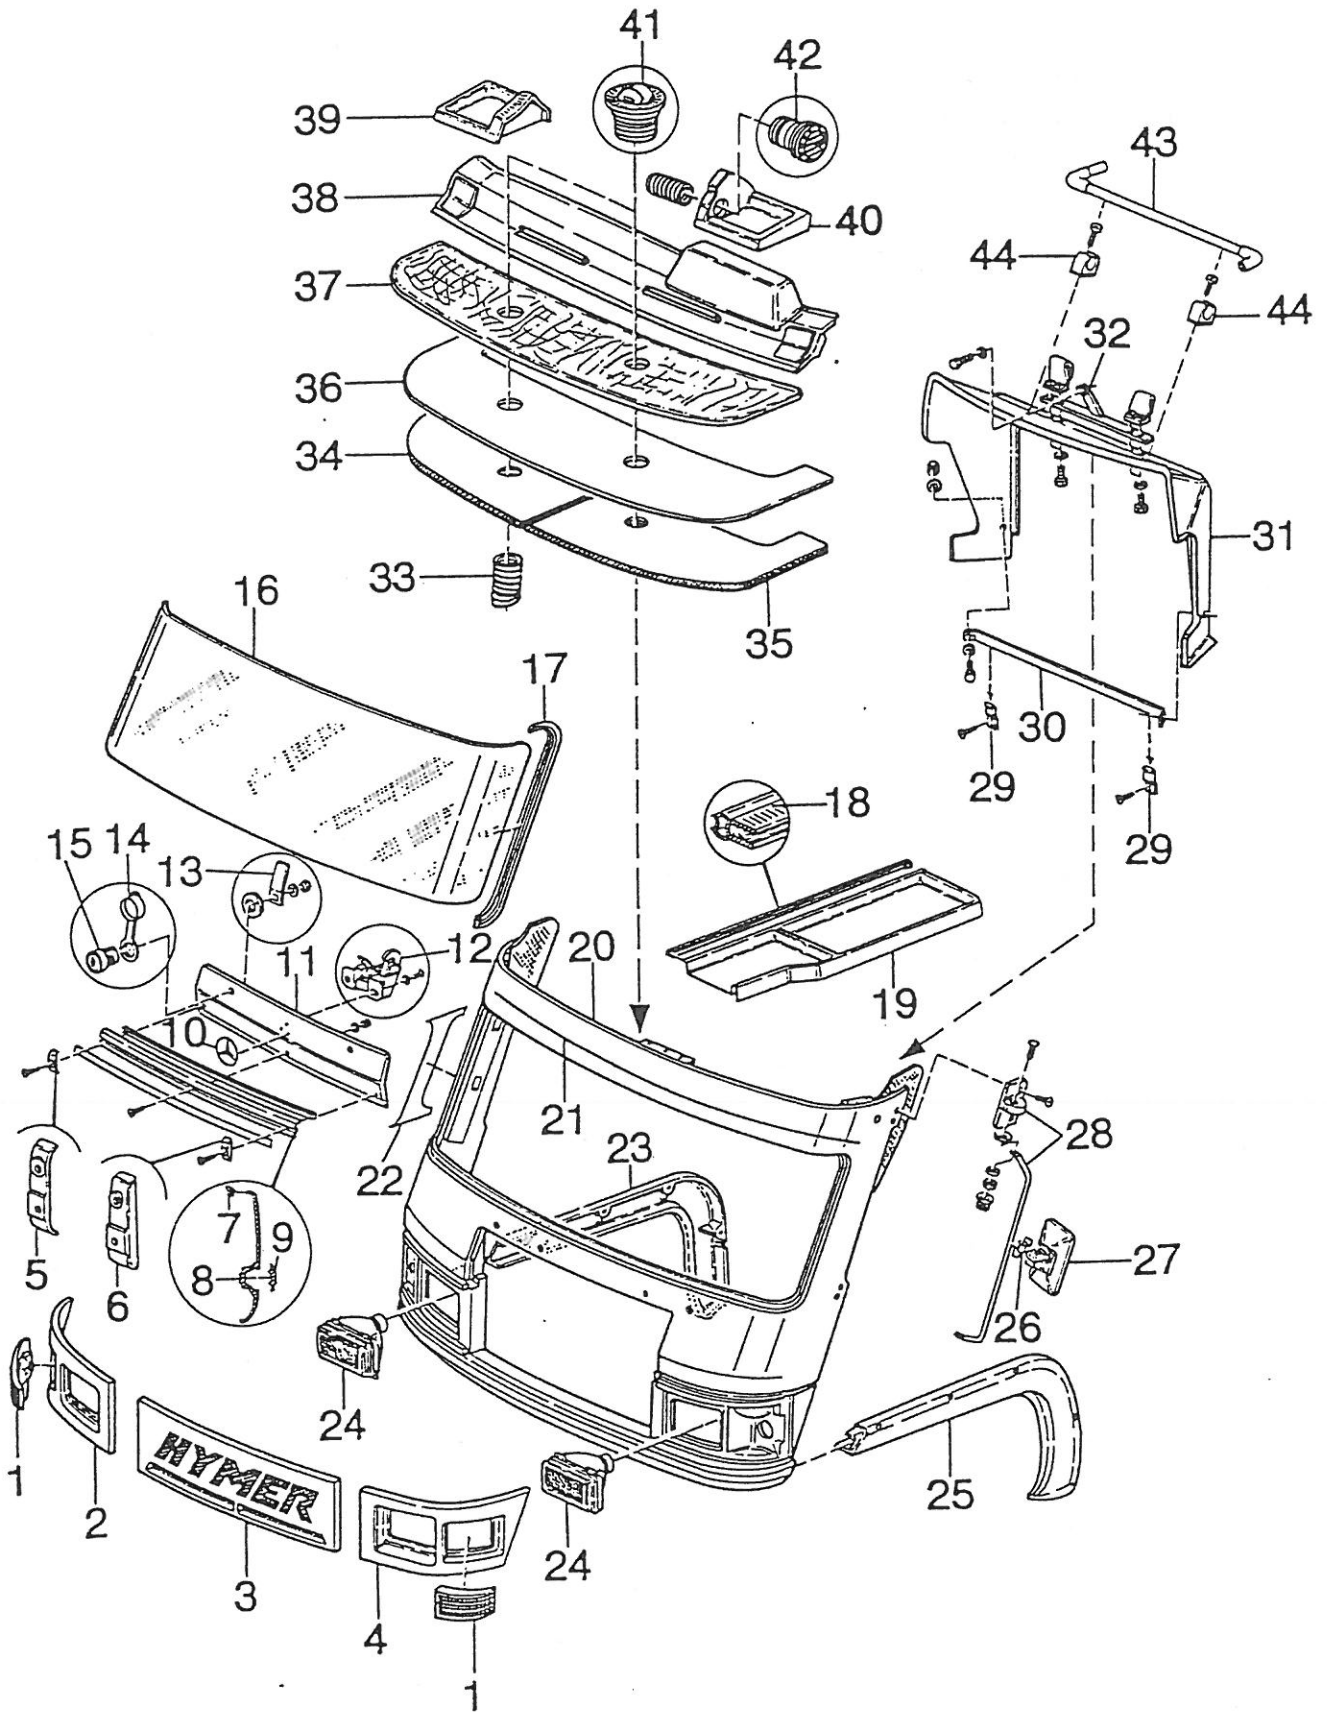

Pos	Art-Nr.	Bezeichnung		ME
01	0417042	Blinkeleuchte HM ab/93 Glas weiss		ST
02	0232033	Scheinw.-Blende rts.S-Kl. playam		ST
03	0511018	Kühlergrill kpl.	MC DB/S-Kl.	ST
--	0510461	Grill-Verkleidung	MC DB/S-Kl.	ST
--	0231215	Buggrill HM S-Klasse Playa met.		ST
04	0232034	Scheinw.-Blende lks. S-Kl.	playametallic	ST
05	0338048	Endstück f.Gürtelleiste lks.	gerade, RAL 9006	ST
06	0338047	Endstück f.Gürtelleiste rts.	gerade, RAL 9006	ST
07	0317330	Unterlegprofil (Ro=200 m)	schw.f.Friesleiste	M
08	0312031	Gürtelleiste breit silber F 13	5050 mm	M
09	0317460	Leistenfüller (Ro=100 m)	schwarz konkav	M
10	0380002	Mercedes-Stern verchromt		ST
11	0513018	Bugklappe VM	MC DB/S-Kl./93	ST
--	0231206	Bugklappe GFK HM-S-Kl.RAL 9001		ST
12	0389504	Haken f.Motorklappe,Fiat 7537076		ST
13	0513340	Schliesszunge Bugklappe	MC DB/S-Kl.	ST
14	0336120	Schutzkappe weiss PVC		ST
15	0384891	Klappenschl.-Zyl.HX f.Bugkl.univ		ST
16	-----	Fenster, Front, siehe Fensterübersicht		
17	0318550	Gummiprof.f.Frontsch Mdst.5857	schwarz	M
18	0317510	Kantenschutzprofil(Ro=100m)	schwarz	M
--	0318365	Gummi-Abdichtprof.(Ro=50 m)	Car 2	M
19	0232047	Gaskastenablage graubraun	HM-S-KLasse	ST
20	0511567	Bugteil Vm.	MC DB/S-KL.	ST
--	0231107	Front-GFK HM-S-Klasse Ral 9001		ST
21	0312760	Windblendschiene silber	5000 mm	M
22	-----	Foliendekor-Zuschnitt A-Säule	siehe Schilder	
23	0232039	Radlaufbl. rts.S-Kl.RAL 9001		ST
24	-----	Scheinwerfer Orginal Mercedes-Teil		
25	0232041	Radlaufblende lks.S-Kl.RAL 9001		ST
--	0671005	Abdeckk.Heyco weiß		ST
26	0383100	Spiegel außen-"Kst. Büchse:	D=14 mm,Sch	ST
27	0383112	Spiegelkopf-Aussen		ST
28	0383071	Spiegel-Aussen-Bügelhalter		ST
29	0511117	Haltetasche Luftführung	MC DB/S-Kl.	ST
30	0511115	Strebe Luftführung	MC DB/S-Kl.	GRT
31	0542191	GFK. Kühlerumlaufabschottung	MC DB/S-Kl.	ST
32	0510648	Kühlerbefestigung kpl.	MC DB/S-KL	ST
33	0431000	Schlauch, Flex Schwz. innen 70 mm	Renop.	M
34	-----	Schalliso-Matte, siehe Schallisoliermatten		
35	-----	Schalliso-Matte, siehe Schallisoliermatten		
36	0511617	Armaturenbrett roh	MC DB/S-KL.	ST
--	0475030	Luftanschl.Stutzen f.Lüft.-Schlitze		ST
37	-----	Teppichzuschn. Armaturenbr., siehe Teppichzuschnitt