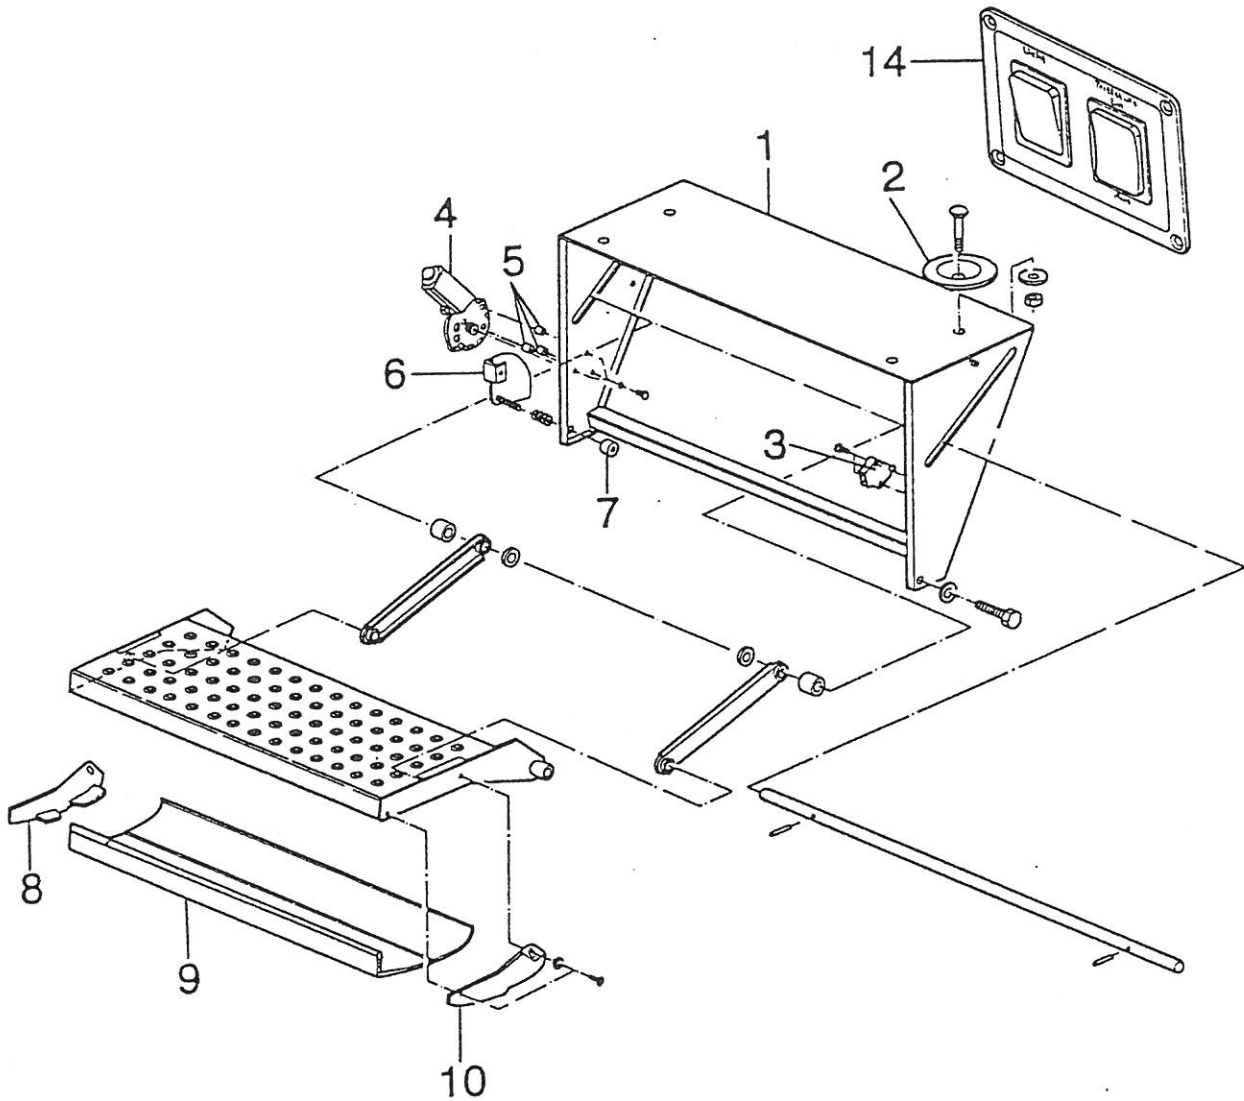

Pos	Art-Nr.	Bezeichnung		ME
01	0382907	Trittstufe ohne Hebel		ST
02	0637999	Tellerschrauben(Kt.=225 St.)	M 10x65	ST
03	0416320	Schalter End-	f.Trittstufe	ST
04	0382870	Motor f.Trittstufe		ST
05	0645991	Distanz-Büchse 13x10x6/Trittst.	Elektr.	ST
06	0139080	Zahnsegment verz.f.elek.Trittst.		ST
07	0645990	Distanz-Büchse Trittst.elekt.		ST
08	0338055	Endstück f.Abschlußbl.Trittstufe	lks. RAL 9006	ST
09	0312023	Abschlußblende Trittstufe	421 mm	ST
10	0338028	Endstück f.Abschlußbl.Trittstufe	rts. RAL 9006	ST
--	0417720	Leuchte Kontr.rot 85782321		ST
11	0520130	Trittstufe Elektr. o. Schalter	MC B/S-Kl.	ST
		Zierleiste über Eintrittstufe		
12	0312341	Zwischenprofil silber	5000 mm	M
13	0318562	Rammprofil PVC f.Seitenblende	RAL 7035 lichtgrau	M
14	0410006	Schalter Tafel ST.02 lehmsilber		ST