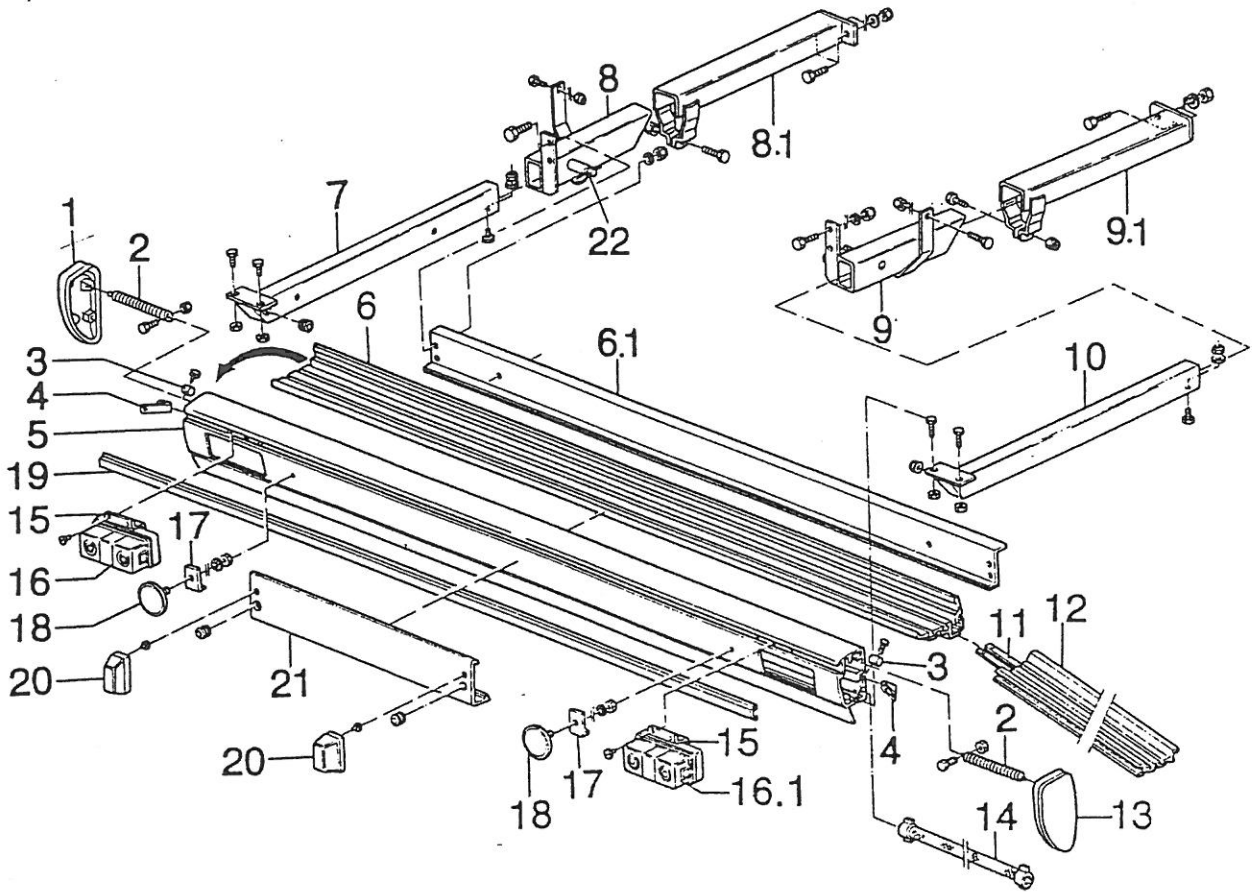

Pos	Art-Nr.	Bezeichnung		ME
--	0154583	Motorradhalterung m.Nebelschl-L.	S-Klasse	ST
01	0381045	Eckabschl.Stoßstg.lks.RAL 9006		ST
02	0383390	Zugfeder verz.(Kt.=500 St)	f.Endst.	ST
03	0154525	Sicherung MS (Lötnippelaufnahme)	Motorradh.88	ST
04	0154523	Federelement f.Motorradhalter	Modell 88	ST
05	0154526	Heckabschlußprofil m.Ausfräsung	Motorradh.88	ST
06	0312061	Klappprofil für Motorradhalterung	2045 mm	ST
06.1	0154571	Winkelblech f.154583		ST
07	0154576	Auszug li.f.154583		ST
08	0154572	Halterung vorn li.f.154583		ST
08.1	0154574	Halterung hinten li.f.154583		ST
09	0154573	Halterung vorn re.f.154583		ST
09.1	0154575	Halterung hinten re.f.154583		ST
10	0154577	Auszug re.f.154583		ST
11	0154524	Federscharnier f.Motorrad-Halter		ST
12	0312062	Auffahrrampe f. Motorradhalterg.	1940 mm	ST
13	0381044	Eckabschl.Stoßstg.rts.RAL 9006		ST
14	0566700	Abwasser Schlauch VM	2030 MM	ST
15	0154533	Leuchtenhalter Motorradh.88		ST
16	0417525	Schlussleuchte lks.	Hella 2VA 006040-077	ST
--	0417527	Ersatzglas f.Schlussleuchte lks.	(041752.5).	ST
16.1	0417524	Schlussleuchte rts.	Hella 2VP 006040-127	ST
--	0417526	Ersatzglas f.Schlussleuchte rts.	(041752.4).	ST
17	0154534	Sockel f.Strahler b.Motorradh.88		ST
18	0417030	Strahler rund rot Katzenaugen		ST
19	0318562	Rammprofil PVC f.Seitenblende	RAL 7035 lichtgrau	M
20	0417510	Leuchte Kennzeichen Hella 2KA 00	3389-06	ST
21	0154535	Kennzeichentrg.f.Motorradh.88		ST
--	0416005	Blinkrelais f.Motorradhalterung		ST
22	0333350	Federriegel angeschweißt		ST