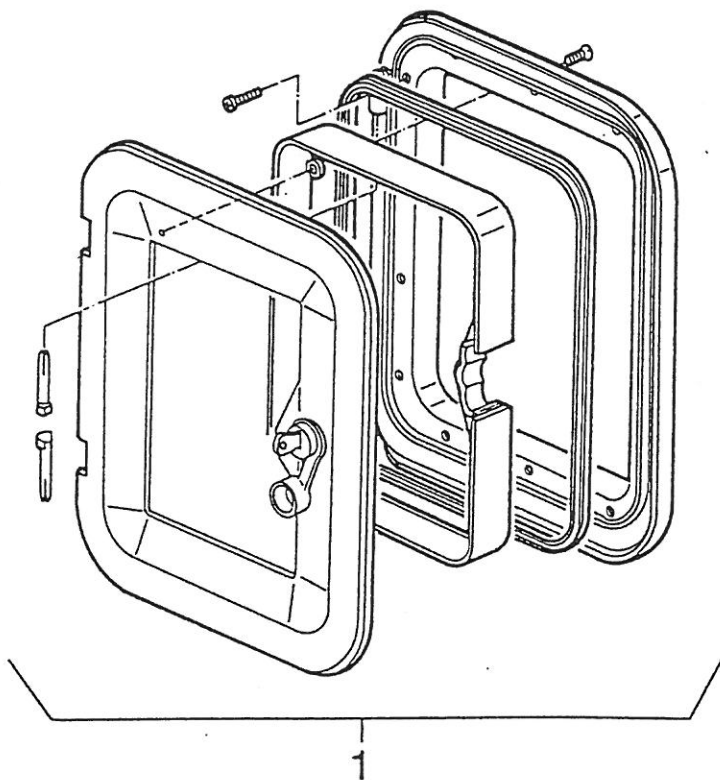

Pos	Art-Nr.	Bezeichnung		ME
01	0471935	Boiler BO 10/50 mbr.-Baureihe 2		ST
02	0471924	Boiler-Bedienteil f.BO 10 m.Kabelsatz		ST
--	0410152	Boiler-Bedientl.f.IT 14.1(41015)		ST
03	0471939	Boiler Abdeckung f.BO 10		ST
04	0471937	Abdeckung PVC f.Truma-Boiler BO 10		ST
05	0471923	Kondensatflasche		ST
06	0471925	Boiler-Eentleerungs-Ventil	3,5 bar	ST
--	0471927	Boiler-TRUMA Entleerungs-Ventil	1,5 bar	ST
07	0471921	Magnet-Ventil Kpl.		ST
08	0436090	Rückschlagv.f.Boi. TRUMA		ST
09	0431520	Schlauch Fw 10X2,5 transparent		M
10	0431521	Schlauch 10X2,5 rot		M
11	0471831	Ablassventil f.Truma -Therme		ST
12	0471938	Boiler-Steuerung f.Bo.10 ab 01/92		ST
13	0435780	T-Stück D 10		ST
14	0435770	Schlauchverb.Y-Stck. 10X10X10		ST
15	0434010	Schlauchb. 10-16 DIN 3017		ST
16	0434302	Schlauchschr.13-15 SN P 8/PVC		ST