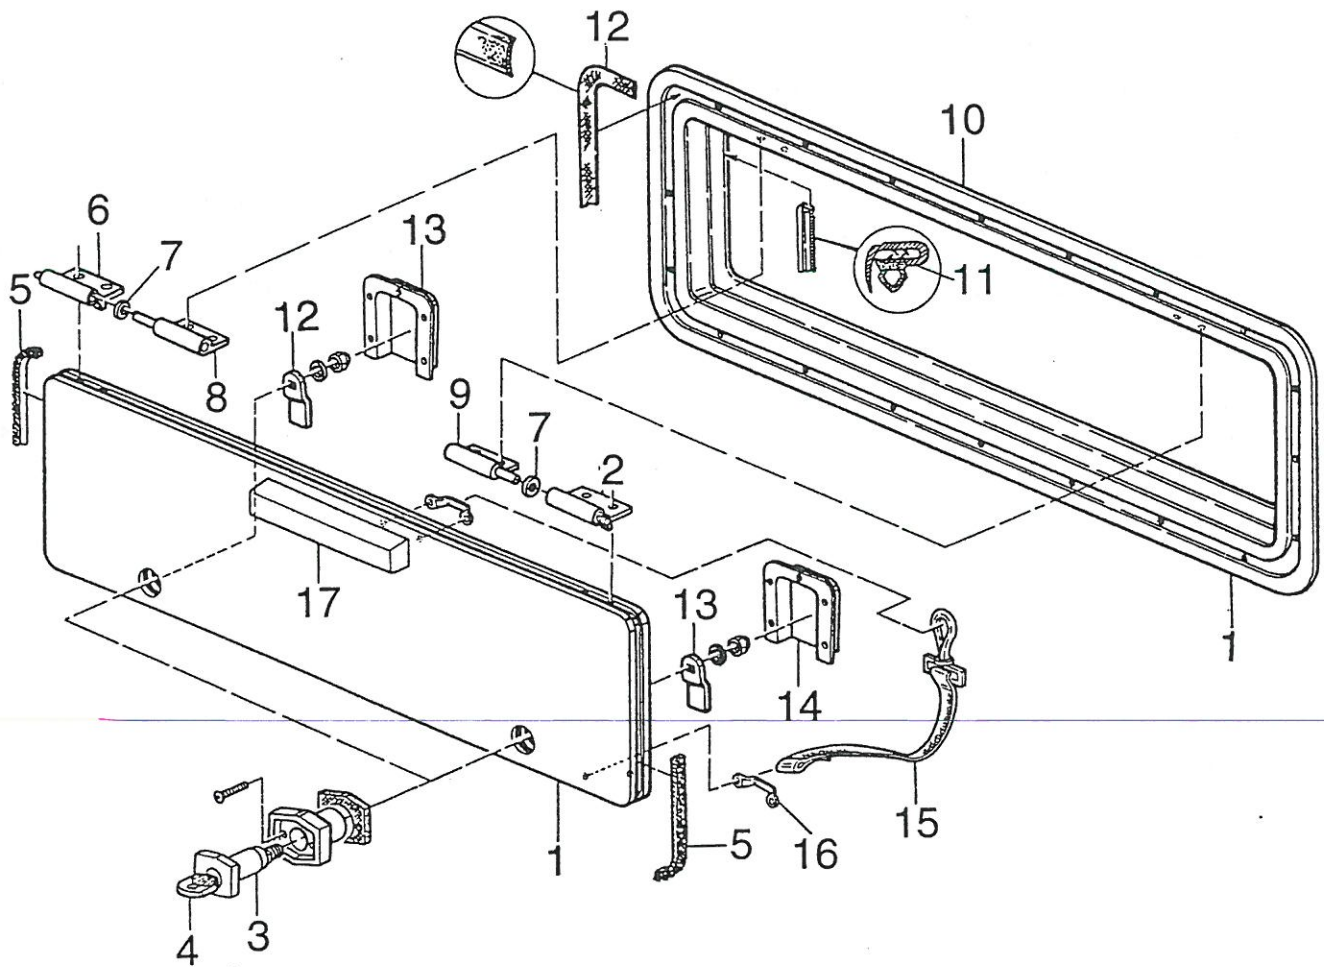

Pos	Art-Nr.	Bezeichnung		ME
01	0514703	Klappe Stauraum Vm 1400x440	MC 660/700/93	ST
02	0384703	Tür-Scharnier Obert.links	mit Schmiernippel	ST
03	0384762	Klappenschloss 5172,HX-Kunstst.	schwarz	ST
04	0384826	Schlüssel Oberholz HX 9		ST
05	0315281	Bürstendichtung (Kt=700,0 m)	Türe-	M
06	0384704	Tür-Scharnier Obert.rechts	mit Schmiernippel	ST
07	0394535	Scharnier PVC-Ring -Zwischenl.Id	=6,5 m	ST
08	0394307	Türscharn. Unterteil silber lks.		ST
09	0394308	Türscharn. Unterteil silber rts.		ST
10	0394615	Klappenr.silb.m.B.1400X440		GRT
11	0394177	Gu-Dichtprofil (Ro=20,00 M)	f.Aussenklappen	M
12	0317455	Leistenfüller E 531 RAL 7035	lichtgrau	M
13	0513370	Schliesszunge f.Klappenschloß	Wowo-Band III	ST
14	0333015	Abdeckung innen f.Schloß	grau-braun	ST
15	0591755	Gurt Heckklappen- grau m.K.450mm	450 mm (LNGE m.KAR)	ST
16	0334510	Lakaikrampen		ST
17	-----	Kennzeichenleuchte, siehe Leuchten