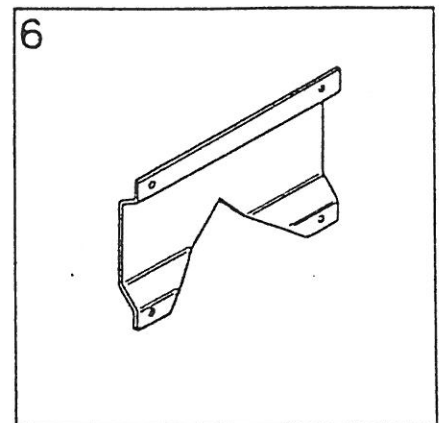

Pos	Art-Nr.	Bezeichnung		ME
01	0416600	Sicherungsautomat kpl.		ST
02	0417007	Socket f.Schlußleuchte	HM-B-Klasse + CAMP	ST
03	0511138	Rückleuchtenhalter B-Klasse		ST
04	0410004	Schalter TAFEL ST.01 lehmsilber		ST
--	0410011	Schalter Tafel ST 01 silber	Timeline	ST
05	0410006	Schalter Tafel ST.02 lehmsilber		ST
--	0410012	Schalter Tafel ST 02 silber	Timeline	ST
06	0511143	Rückleuchtenhalter	MC DB/S-Kl.	ST
07	0416760	Schalter Wechsel- 1 pol.schwarz	(ohne Abb.)	ST