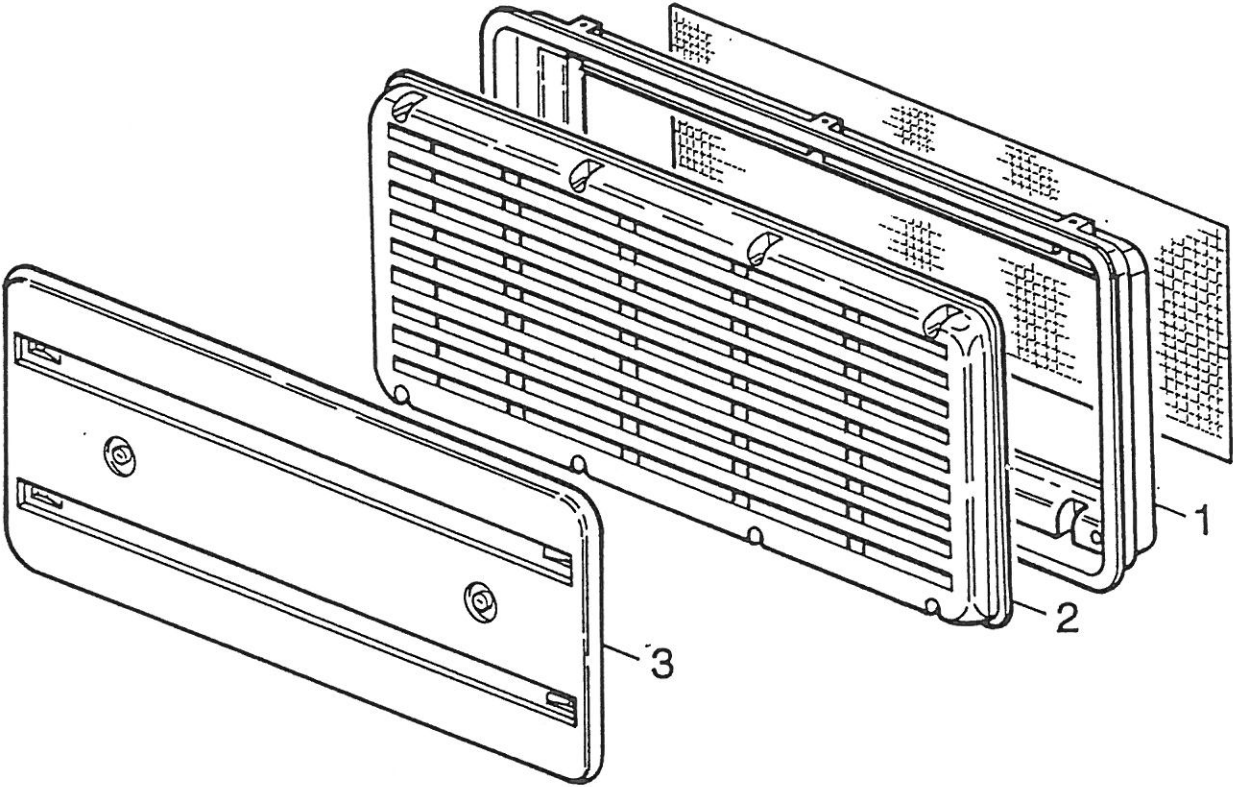

Lüftungsgitter

HM 700

Pos	Art-Nr.	Bezeichnung		ME
01	0389084	Lüferrahmen 250 (Kt.=120 St.)	ohne Moskitonetz	ST
02	0389063	Lüftungsgitter 250 (Kt.=120 St.)	mit Moskitonetz	ST
03	0389062	Winterabd. zu Lüftg.gitter 250		ST