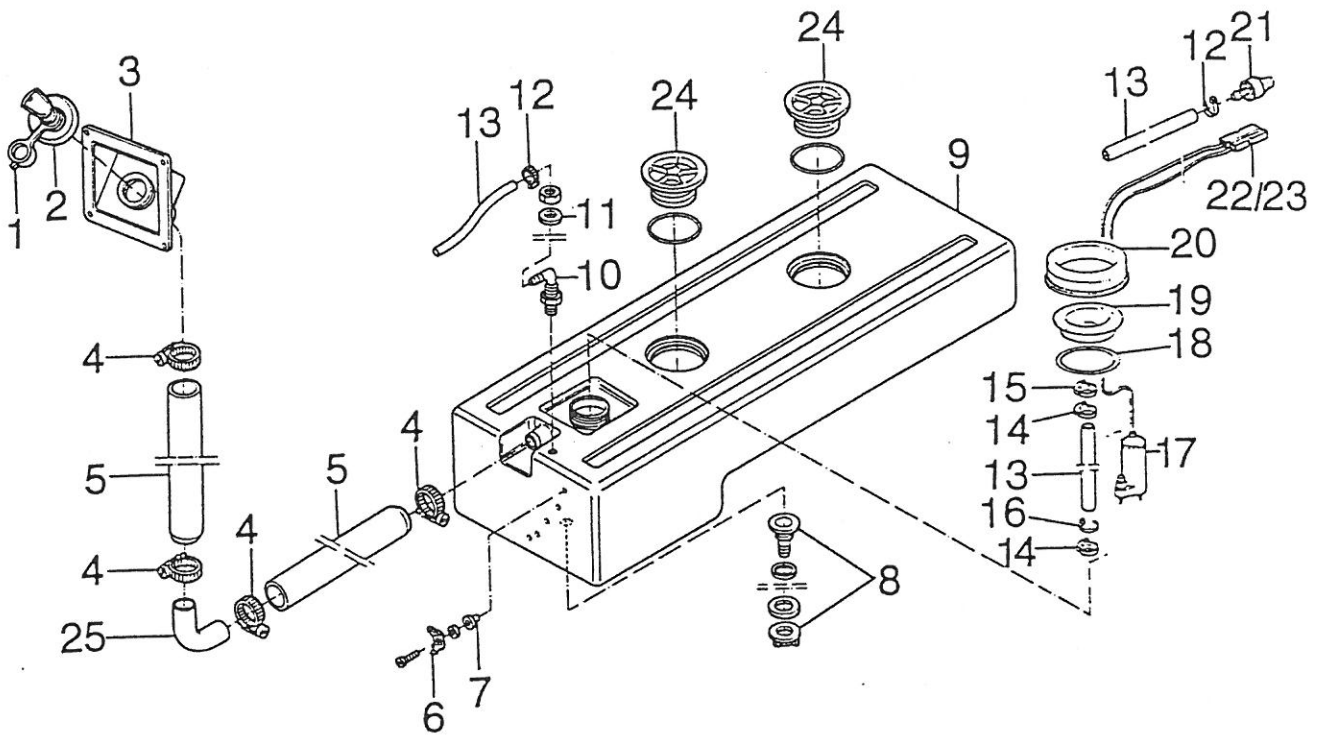

Pos	Art-Nr.	Bezeichnung		ME
01	0336120	Schutzkappe weiss PVC		ST
02	0437462	Deckel m.Schloß f. FW-Einf.stutz		ST
03	0437461	Fw-Einfüllstutzen		ST
04	0434100	Schlauchb. 40-60 DIN 3017		ST
05	0431540	Fw-Schlauch klar (25,0 M)	40X5,0 o.Einlage	M
06	0412910	Flachsteck-Kupplung abgew.blanc		ST
07	0436500	Messkontakt f. Wassertank		ST
08	0436031	Ablaufventil 3/4 gerade		ST
--	0436010	Kugelkette m.Sto.Hal.		ST
09	0437268	FW-Tank HM 700/93		ST
10	0434971	Winkelverschr.m.Tülle	12X10, 1/2"	ST
11	0435572	Gummidichtung schwz. 21X30X3 f.43644.1		ST
12	0434010	Schlauchb. 10-16 DIN 3017		ST
13	0431520	Schlauch Fw 10X2,5 transparent		M
14	0434302	Schlauchschr.13-15 SN P 8/PVC		ST
15	0434304	Schlauchschr.18-20 SN P 14/PVC		ST
16	0415050	Kabelbinder 100 lg.		ST
17	0437718	Tauchpumpe 18 l (Camp-HM 12.91)	(Reich 511 2418ES)	ST
18	0435632	O-Ring f.FW-Tank 70 mm		ST
19	0437201	FW-Tankdeckel m.Verschraubung	(Reich 533 0700)	ST
20	0437200	Fw-Kanister Schraub-Verschl.	gelocht	ST
21	0436090	Rückschlagv.f.Boi. TRUMA		ST
22	0412900	Flachsteckh.-Kupplg.isol.12-pol.		ST
23	0412090	Flachsteckhülse	1,0-2,5, blanc	ST
24	0436015	Deckel Rot mit Dichtung f.437320		ST
25	0434680	Aw-Rohr Winkel 90 Gr D 32/32 mm		ST