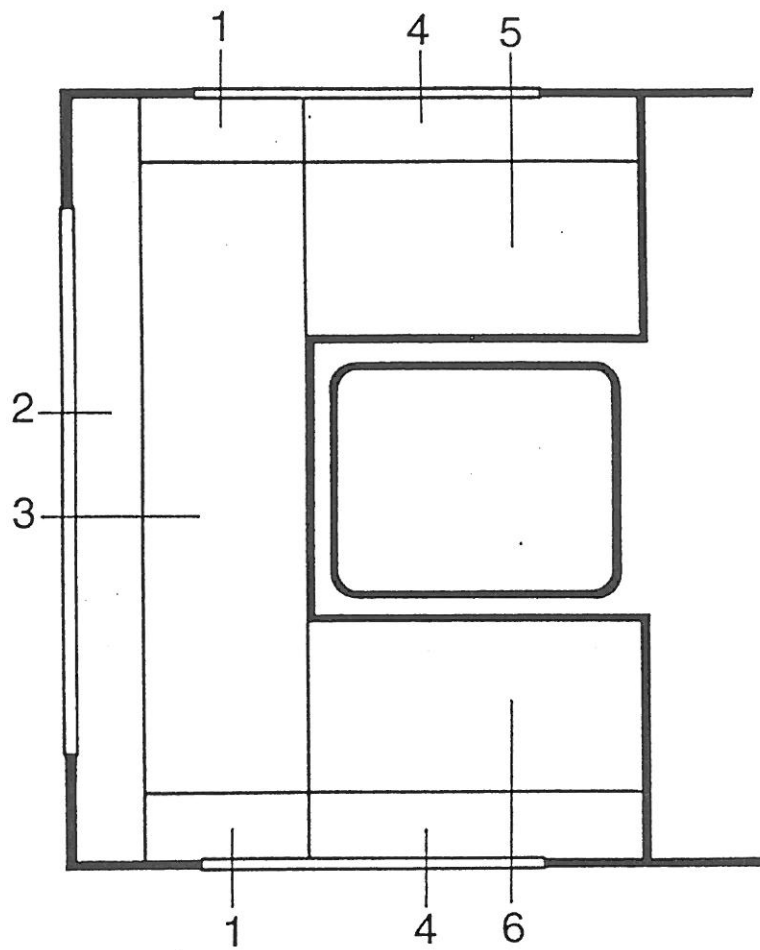

---

**Polster**

---

**HM 700**

---

Pos	Art-Nr.	Bezeichnung	ME
		Polsterstoff im Wohnraum	
10	0237015	Po-Stoff "Allstar" gesteppt	M
--	0237023	Po-Stoff "Allstar"	M
--	0237840	Stoff Futter- dunkel-beige	M
--	0237842	Stoff-Besatz-Velour,Fbe.br.6446	M
			1300 breit
			130 cm breit
		Polsterstoff Hubbett	
11	0237014	Po-Stoff. HM-Hubbett Timeline	M