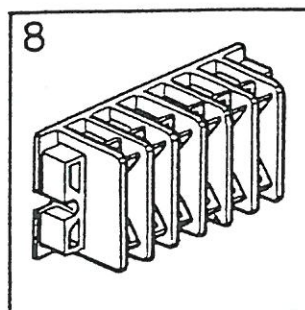

Pos	Art-Nr.	Bezeichnung		ME
01	0416010	Relais f.Kühlsch.		ST
02	0416130	Relais-Sockel f.41601		ST
03	0416070	Relais f.Batterieum.12 V /20 A		ST
04	0416071	Relais-Sockel f.Nr.41607		ST
05	0416111	Kabelabzweigdose (Kt.=100 St.) f.innen		ST
06	0416110	Kabelabzweigdose 220V,Hensel 5x2,5		ST
07	0416140	Sicherungsdose 4polig		ST
--	0416145	Sicherungsdose	4-fach 8-polig	ST
08	0415570	Verteiler 4-fach		ST
--	0415560	Verteilerbl.8 fach Schaudt		ST
--	0416751	Verteilerbl.2-fach		ST
--	0416750	Verteilerbl.6-fach (Kt=30 St) Schaudt		ST
09	0416157	Steckdose-Schuko 220V,schwarz	Berker 418 505	ST
--	0416220	Schalter-Einbaudose mit Vorzeltleuchtschr.		ST
--	0416154	Rahmen mit Klappdeckel schwarz	Berker 182 805	ST
--	0416155	Rahmen 1-fach schwarz	Berker 182 705	ST
10	0416251	Steckdose 220 V	Aufputz WS-"POPP"	ST
--	0416262	Bodenplatte zu Steckdose		ST