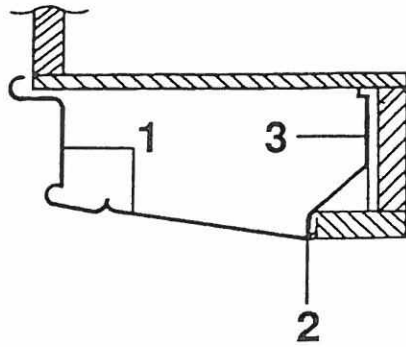

Pos	Art-Nr.	Bezeichnung		ME
01	0510801	DS-Blende Küche kpl.	MC 544/564-TL/93	ST
--	0471149	Blechverkl.Kü-Hängeschr.Frontt.	1215 mm	ST
--	0471148	Blechverkl.Kü-Hängeschr.Untert.	1215 mm	ST
--	0510802	DS-Armaturenblende Küche Vm.	MC 544-TL/93	ST
--	0236002	Kunstleder hellgrau	160 cm breit	QM
02	0332720	Scharnier 1 1/2"(Kt.=400 St.)	bronziert	ST
03	0530621	Schieber - Dunstabzug	MC 544/555	ST
04	0479040	Lüftermotor 12 V Comet		ST
--	0530622	Motorhalterung Dunstabzug	MC 544/555	ST
05	0479043	Verlängerungsrohr f.047904.0		ST
06	0479042	Wandhalter f.047904.0		ST
07	0479041	Gummifüße f.047904.0		ST