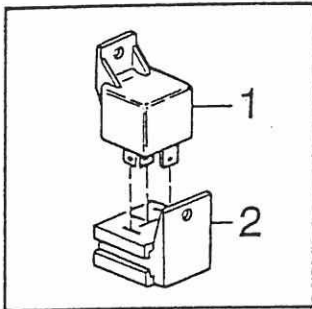

Pos	Art-Nr.	Bezeichnung		ME
01	0416100	Steckds.m.Zig. 12 V		ST
02	0416180	Steckdose 12 V (Toilettenschr.)		ST
03	0416280	Steckdose 220 V Unterputz (kpl)	incl.Abdeckung,Rahme	ST
04	0416220	Schalter-Einbaudose mit Vorzeltleuchterschr.		ST
05	0416156	Ausschalter 1-polig schwarz	Berker 365 105	ST
06	0416330	Schalter End- f.Kleiderschrank		ST
07	0416381	Schalter ein/aus schwarz		ST
08	0416320	Schalter End- f.Trittstufe		ST
09	0416680	Hauptanschl.m.Shunt f.IT-111		ST
10	0416390	Batt.-Hauptschalter m.Schlüssel		ST
11	0416391	Schlüssel f. Batteriehaupschal.		ST