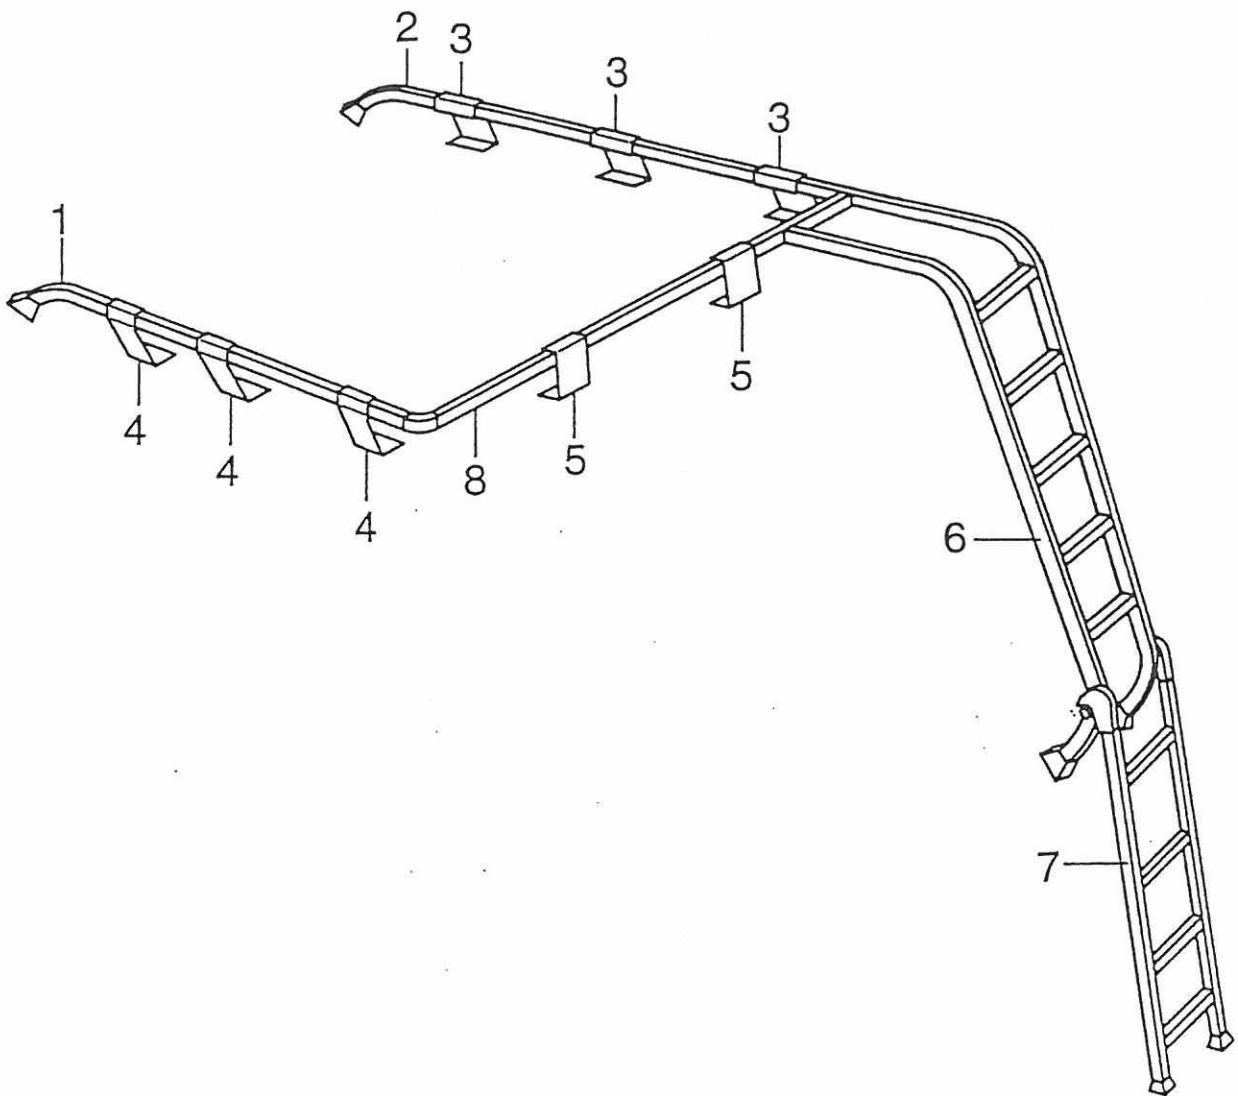

Pos	Art-Nr.	Bezeichnung		ME
--	0899011	Dachgepäckträger Kpl /93 /B-KL./ Tramp		
01	0154040	Dachgalerie lks.Tr./B-Kl./S-Kl.	Bj.93-Nr.134 379	ST
02	0154041	Dachgalerie rts.Tr./B-Kl./S-Kl.	Bj.93-Nr.134 388	ST
03	0154042	Halter schräg 100 Tr/B-Kl./S-Kl.	Bj.93-Nr.134 373	ST
04	0154043	Halter schräg 100 Tr/B-Kl./S-Kl.	Bj.93-Nr.134 374	ST
05	0154044	Halter gerade 100 Tr/B-Kl./S-Kl.	Bj.93-Nr.134 377	ST
06	0154026	Aufstiegsleiter Camp/Tr/B-Kl./93	Nr.134 372	ST
07	0154045	Einhängeleiter	Nr.134 408	ST
08	0154025	Querrohr Camp-Tr/B-Kl./93	Nr.134 371	ST
		Teile ohne Abbildung		
09	0133190	Duett-Warzenblech	2000x1000x2,5 mm	QM
10	0154031	Halfenschraube M 8 Dachge.Trä/93	Nr.134 394	ST
11	0154032	Mutter M 8/ f.Dachgep-Träger/93	Nr.134 395	ST
12	0154034	Scheibe 8,4 f.Dachgep-Träger/93	Nr.134 396	ST
		Lastenträger (ohne Abb.)		
13	0899200	Lastenträger-Grt. Kpl./93 B-KL.	nieder	
--	0154052	Lastenträger nieder B-Klasse		ST
--	0154031	Halfenschraube M 8 Dachge.Trä/93	Nr.134 394	ST
--	0154032	Mutter M 8/ f.Dachgep-Träger/93	Nr.134 395	ST
--	0154034	Scheibe 8,4 f.Dachgep-Träger/93	Nr.134 396	ST
14	0899201	Lastenträger-Grt. Kpl/93 B-KL.	hoch	
--	0154053	Lastenträger hoch B-Klasse		ST
--	0154031	Halfenschraube M 8 Dachge.Trä/93	Nr.134 394	ST
--	0154032	Mutter M 8/ f.Dachgep-Träger/93	Nr.134 395	ST
--	0154034	Scheibe 8,4 f.Dachgep-Träger/93	Nr.134 396	ST