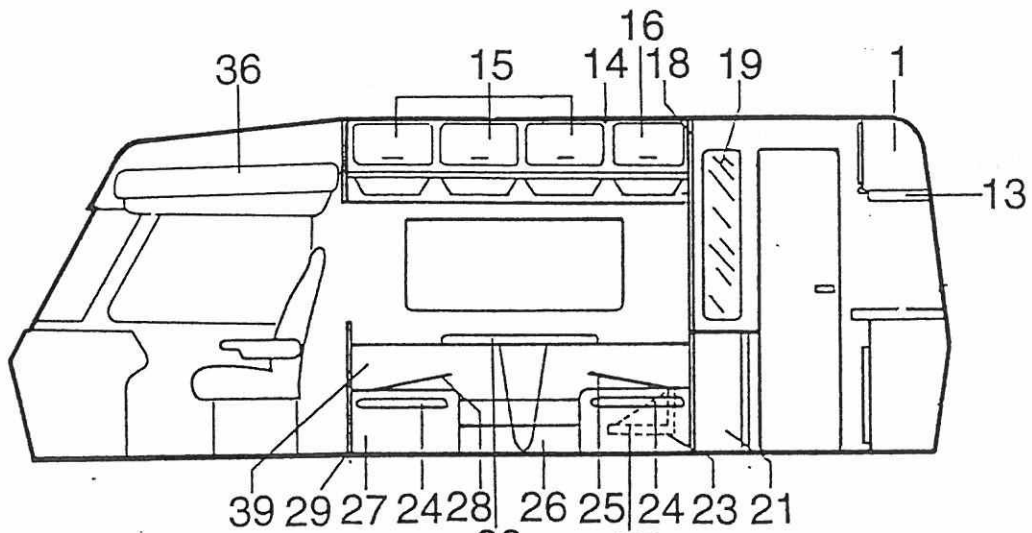

Pos	Art-Nr.	Bezeichnung		ME
01	0510796	Dachstauschrank Küche Korpus	MC 544-TL/93	ST
02	-----	Toilettenraum roh TL		
--	0291700	Toil.Fries TL		ST
--	0291701	Toil.Fries TL		ST
--	0290468	Toil.-Abschlußwand kpl.	MC/C/93	ST
03	0291282	Türe DIN lks.TL	1775x500	ST
04	0514928	Kleiderschrank Korpus	MC 544/TL/93	ST
05	0291267	Türe DIN rts.TL	1145x438	ST
--	0514908	Kleiderstange TL	525 mm	ST
06	0514877	FS-Schrank Korpus	MC 544-TL/93	ST
--	0230010	Rolladen Wellenform TL-Quinto	485x298	ST
--	0291518	FS-Rolloleiste TL	294x43x15	ST
07	0514859	Dachst.Schrank Korpus Bug lks.	MC 544-TL/93	ST
08	0291311	Klappe TL	280x439	ST
09	0291308	Klappe TL	280x404	ST
10	0516415	Sitzbank lks. Korpus	MC 544/TL/93	ST
11	0510300	Küchenblock Korpus Vm.	MC 544/C-55/TL	ST
12	-----	siehe Theke		
13	-----	siehe Blechverkleidung Küchenhängeschrank		
14	0514864	Dachst.Schrank Korpus Bug rts.	MC 544-TL/93	ST
15	0291311	Klappe TL	280x439	ST
16	0291317	Klappe TL	280x493	ST
17	0514905	Platte Rückenbel. TL	1700x300x3	ST
18	0291446	DS-Steher/Stirnwand TL	1080x354	ST
--	0292651	Steher TL	ab Serie 1320	ST
19	0359370	Spiegel 1000X250 Camp 55		ST
20	0271128	Abdeckplatte .. -TL/93	870x275	ST
21	0510522	Beistellschrank Korpus VM	MC 544 TL/93	ST
22	0291211	Türe DIN rts.TL	415x535	ST
23	0516414	Sitzbank hinten rts. roh	MC 544/TL/93	ST
24	0291664	Auszug-Blenden TL	70x470	ST
25	0513661	Polsterauflage Sitzbank hinten	MC 544/555	ST
--	0352965	Führungsrahmen Sitzk.hinten lks.	kpl.	ST
--	0352967	Bettkasten-Verlängerung-Auszug		ST
26	0510416	Abdeckblende Warmluftltg.	120X120X3	ST
27	0516413	Sitzbank vorne rts. roh	MC 544/TL/93	ST
28	0513657	Polsterauflage Sitzbank vorne	MC 544/555	ST
--	0352966	Führungsrahmen Sitzk.hinten rts.	kpl.	ST
--	0352967	Bettkasten-Verlängerung-Auszug		ST
29	0290221	Steher Sitzbank vorne TL		ST
30	0291323	Klappe TL	280x585	ST
31	0291205	Türe DIN rts.TL	543x354	ST
32	0291020	Türe DIN lks.TL	825x275	ST
33	0291294	Schubladenfront TL	137x354	ST