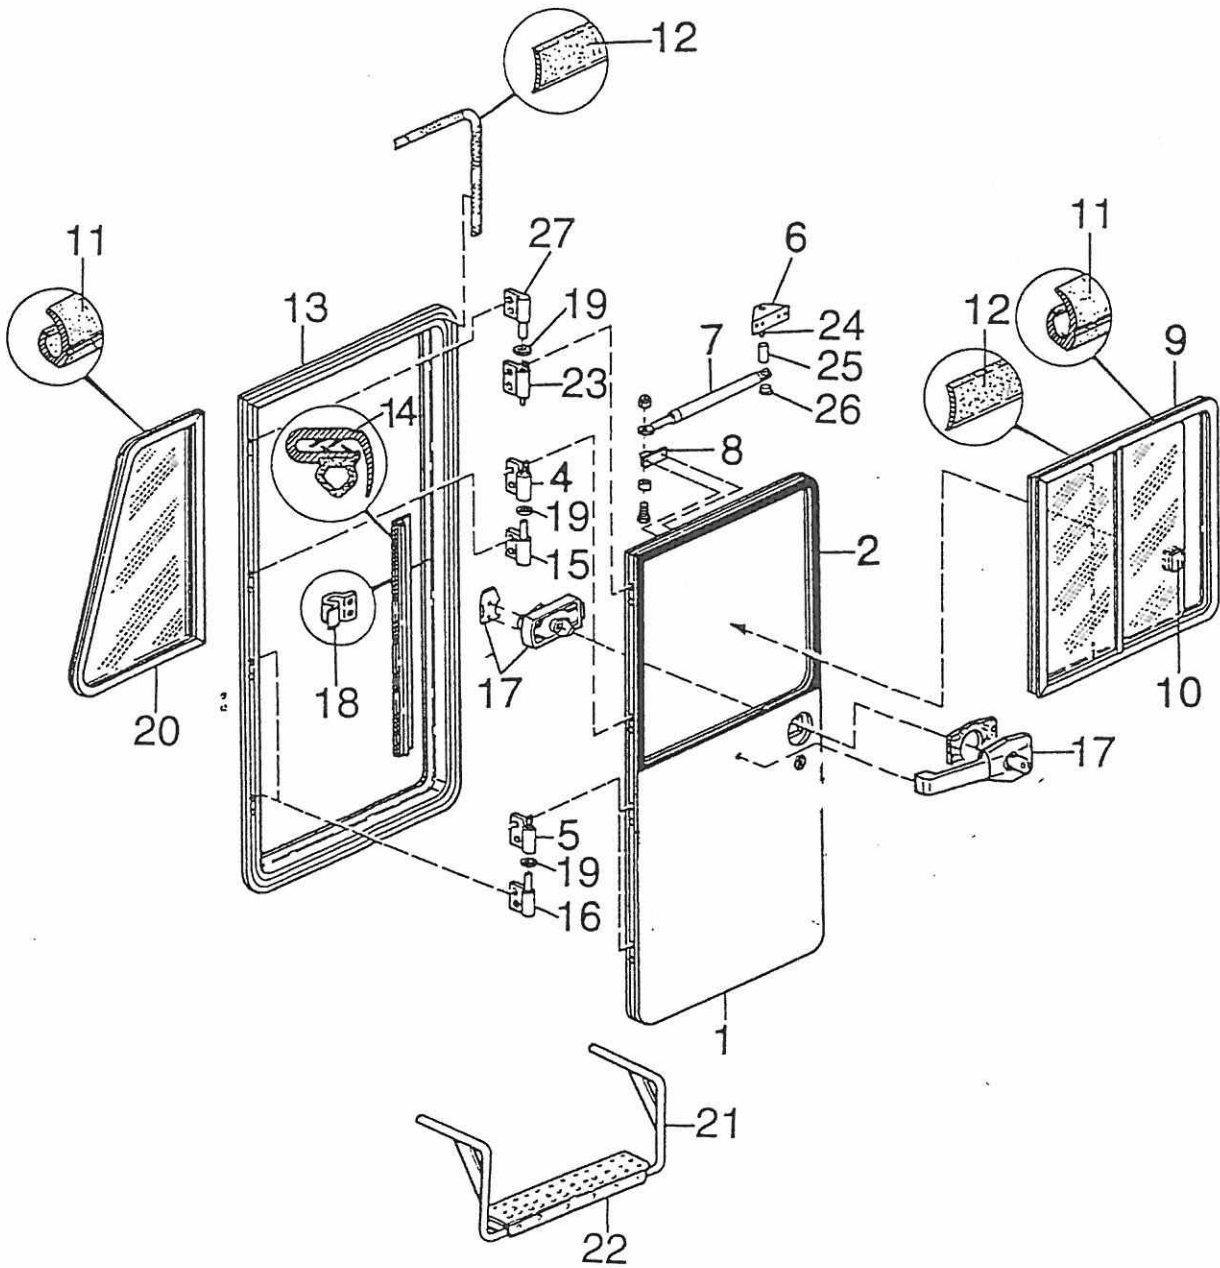

Pos	Art-Nr.	Bezeichnung		ME
--	0899111	Fahrerhaustüre kpl.B-Klasse/93 zum Nachrüsten (inkl. Pos.1,5 bis 8,11,13,14,17,20 bis 26		
01	0516263	Fahrerhaustüre VM B-KI/92		ST
02	0394343	Rahmen Innen braun	(kpl.039434.09)	ST
03	0394344	Rahmen Innen- Natur Unterteil	(39434)	ST
04	0384707	Türscharnier-Oberteil lks-bronze	f.Fahrtüre	ST
05	0384709	Türscharnier-Oberteil,lks-silber	f.Fahrtüre	ST
06	0333002	Scharnierbock 5065		ST
07	0352919	Gasfeder,ungefüllt		ST
08	0511838	Gasfederhalterung HM-B-S		ST
09	0396520	Fenst.Schiebe-Fh-Türe 000		ST
10	-----	Schiebefenster, Griff, siehe Schiebefenster		
11	-----	Gummiabdeckung, siehe Schiebefenster		
12	0317452	Leistenfüller PVC (1 Ro.=200 m)	E 531 schwarz	M
13	0394341	FH-Türrahmen auss.braun + silber		ST
14	0394177	Gu-Dichtprofil (Ro=20,00 M)	f.Aussenklappen	M
15	0394534	Scharnier braun rts. Unterteil		ST
16	0394308	Türscharn. Unterteil rts. silber		ST
17	0384001	Türschloss lks HX Bj.92 FH-Türe	kpl.	ST
--	0384826	Schlüssel Oberholz HX 91-320		ST
18	0394185	Türschließblech		ST
19	0394535	Scharnier PVC-Ring -Zwischenl.Id=6,5 m		ST
20	0396800	Fenst.starr "Vor" Fh-Türe,D-Benz		ST
21	0512430	Trittst-Bügel FH. Fiat		ST
22	0530015	Blech Eintrittst.Fahrt.Fiat		ST
23	0384708	Türscharnier-Oberteil,rts-bronze	f.Fahrtüre	ST
24	0333003	Bolzen	Q 10x61,5	ST
25	0333004	Distanzhülse	Q 12X27	ST
26	0640011	SHB-Starlock mit Kappe	AD 16,2, ID 7,5	ST
27	0394215	Türscharnier-Unter-Teil lks.	braun	ST
28	0394340	Türrahmen Fh-Happich Kpl. (ohne Abb.)		ST