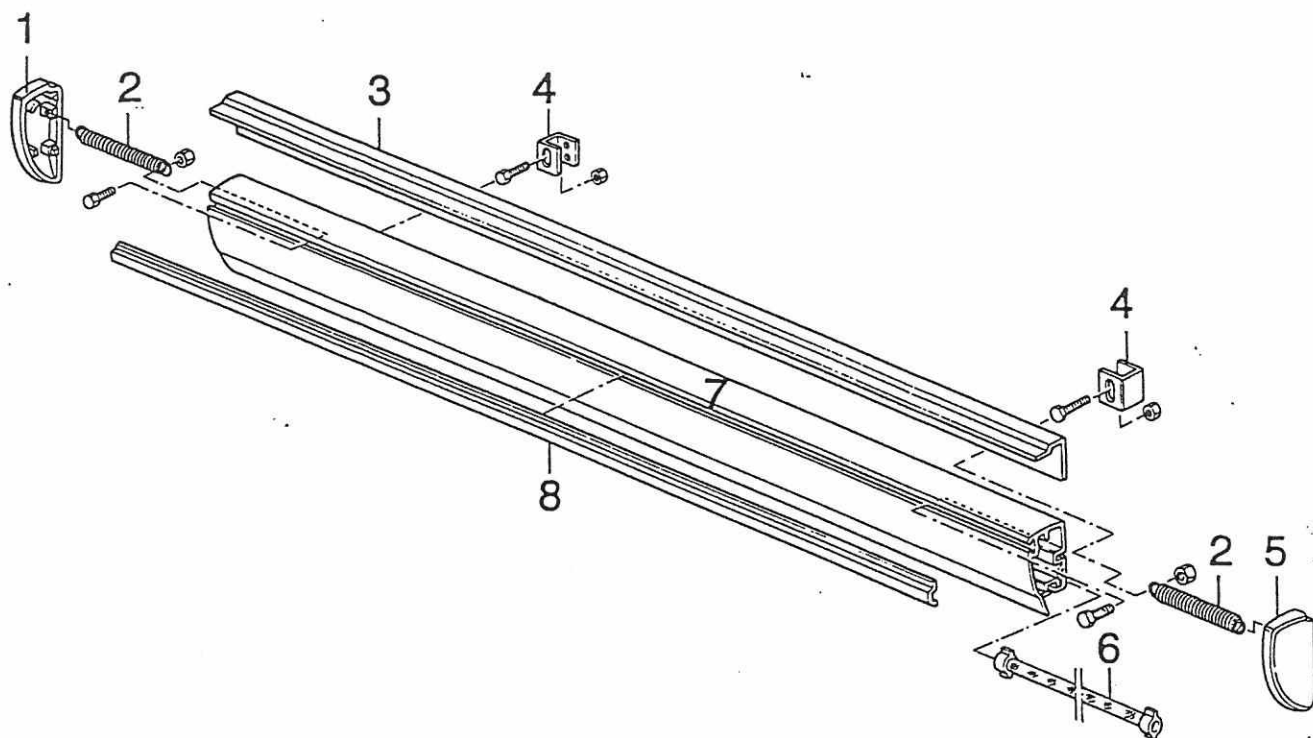

Heckstoßstange

HM 544

Pos	Art-Nr.	Bezeichnung		ME
01	0381045	Eckabschl.Stoßstg.lks.RAL 9006		ST
02	0383390	Zugfeder verz.(Kt.=500 St)	f.Endst.	ST
03	0550065	Winkel Abschlußprofil Heck	2070 mm Pos.29	ST
04	0510456	Stoßstangen Distanzprofil	MC FIAT / TRAMP	ST
05	0381044	Eckabschl.Stoßstg.rts.RAL 9006		ST
06	0566700	Abwasser Schlauch VM	2030 MM	ST
07	0312063	Heckstoßstangen (E=20 St.)	Normalausf.2040mm	ST
08	0318562	Rammprofil PVC f.Seitenblende	RAL 7035 lichtgrau	M
09	0417030	Strahler rund rot Katzenaugen		ST

T-Haltebügel für Motorradhalter

HM 544

Pos	Art-Nr.	Bezeichnung		ME
01	0510653	T-Haltebügel m.SPL. incl.Montage	schr.	ST
02	0510654	T-Haltebügel m.Spl. Motorradh.	(15450.3)	ST
03	0334510	Lakaikrampen		ST
04	0352810	Endkappe schwarz		ST
05	0613840	SHR-BL DIN 7983	B 6,3X32-P-H	ST
06	0671031	Abdeckk-Unterteil Nr.141		ST
07	0671030	Abdeckk.natur Nr.140		ST

B 01