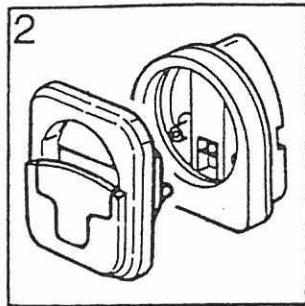

Pos	Art-Nr.	Bezeichnung		ME
01	0332015	Mö-Griff-EHW "Nova 93" kpl.	goldglänzend / Standard	ST
--	0332010	Mö-Griff EHW m.Schließkeil	silber-chrom./Time Line	ST
02	0354905	Klappenverschluss-Mot-3 Fb.weiss		ST
--	0354906	Adapter-Möbelschloss MDT-3		ST
03	0317930	PVC-Biese braun(Ro=200m)		M
04	0315238	PVC-Abdeckleiste hart 20 mm	RAL 9002 grauweiss	M
05	0394075	Riegel	grauweiß RAL 9002	ST
06	0394073	Riegel	grauweiß RAL 9002	ST
07	0353260	Konsole,Kunststoff		ST
08	0333042	Klappenhalter Poly	grau-braun	ST
09	0332740	Scharnier bronziert abgewinkelt		ST
10	0332730	Scharnier de Smith 2"		ST
--	0332723	Scharnier 2 " Fb.Messing		ST
--	0332724	Scharnier 2 "(Kt.=300 St)	verchromt	ST
11	0332720	Scharnier 1 1/2"(Kt.=400 St.)	bronziert	ST
12	0332260	Scharnier Messing Notenpult		ST
13	0332210	Scharnier PVC	25x25	ST
14	0354920	Teleskop-Klappenh.(200 St.=1 Kt)	R SK-6	ST
15	0333051	Möbelwinkel braun 4 Loch		ST
16	0333050	Möbelwinkel (2000 St)	3-Loch	ST
17	0334090	Möbelwinkel (2000 St.=1 Kt.)braun	<i>TIMELINE 33305.2</i>	ST
18	0332220	Scharnier-Schlepp- PVC braun		ST
19	0332721	Scharnier vermessingt		ST
--	0332722	Scharnier f.Möbel TL verchromt	B 18, TL	ST