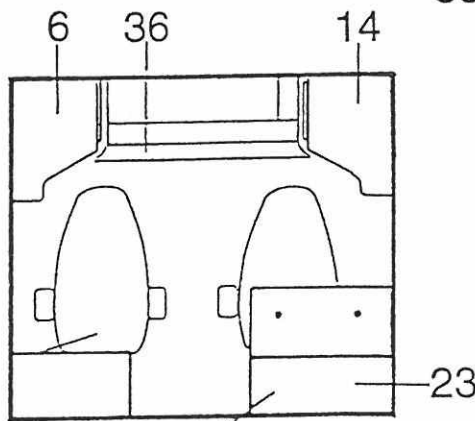

Pos	Art-Nr.	Bezeichnung		ME
34	-----	Schublade		
--	0291294	Schubladenfront TL	137x354	ST
--	0357955	Schubl.Elco (1 Kt.=45 St.)	4 seitig + 4 Buchsen	ST
--	0357932	Thekenschubl.-Führungsschiene lk	LKS.	ST
--	0357933	Thekenschubl.-Führungsschiene rt	RTS.	ST
35	0291214	Türe DIN lks.TL	825x504	ST
--	0291902	Möbel-Türe rts/lks. TL / ab Serie 1316	763x509	ST
36	-----	siehe Hubbett		
37	-----	siehe Gurtbock, rechts		
38	-----	siehe Tisch		
39	0513688	Bug-Sitzgr. Polsterbelüftg. kpl.	MC 544/93	ST

Jeweiliger Korpus ohne Türen, Klappen oder sonstige Anbauteilen