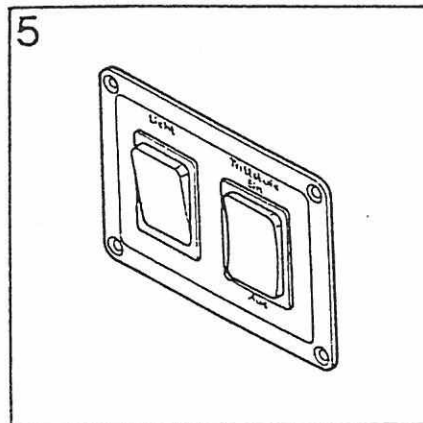

Pos	Art-Nr.	Bezeichnung		ME
01	0416600	Sicherungsautomat kpl.		ST
02	0417007	Sockel f.Schlußleuchte	HM-B-Klasse + CAMP	ST
03	0511138	Rückleuchtenhalter B-Klasse		ST
04	0410011	Schalter Tafel ST 01 silber	Timeline	ST
05	0410012	Schalter Tafel ST 02 silber	Timeline	ST
06	0511143	Rückleuchtenhalter	MC DB/S-Kl.	ST