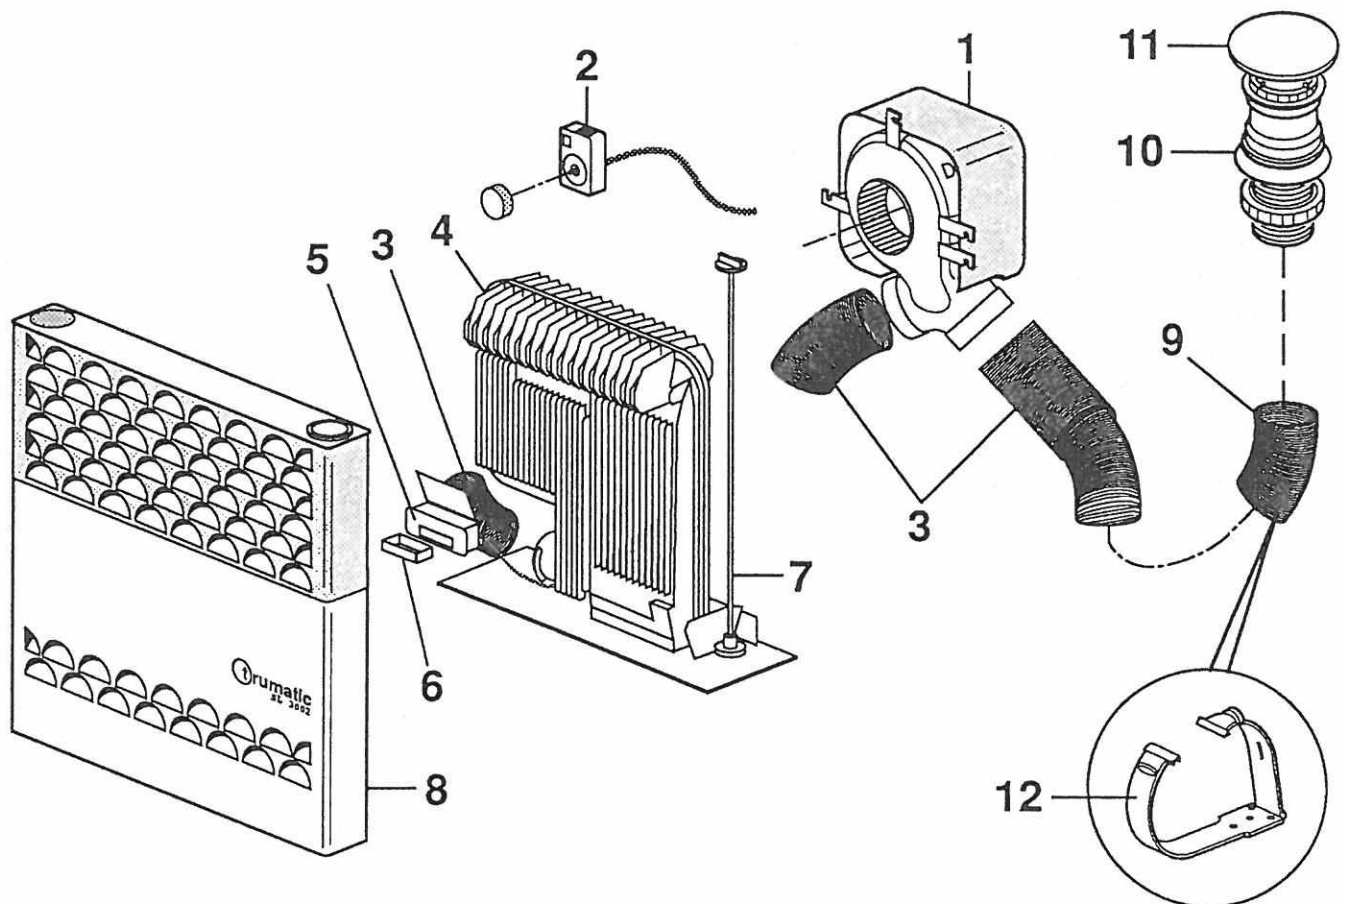

Pos	Art-Nr.	Bezeichnung		ME
01	0475790	Truma-Gebläse TEB 12 V		ST
02	0475791	Truma-Gebl.-Bedien- Teil F.47 579		ST
03	0475900	Warmluftrohr 65 Q		M
--	0475910	Warmluftrohr 80 Q APP Art.5150		M
04	0475207	Heizung TRUMA SL 3002,50mb	(o.Verkl.-Großverp.)	ST
--	0475182	Gasanschluß f.47518		ST
--	0475208	Heizung SL 5002 50-mbar	mit Verkleidg.grau	ST
--	0475103	Gasanschluß	SL 5002 zu 47510	ST
05	0475240	Zündautomat ZA ohne Abschirmblech		ST
06	0475241	Batterie-Kassette f.SL 3002/5002		ST
07	0475200	Bedienungsstab f.Heizung SL 3002		ST
08	0475209	Verkleidung f. Heizung SL 3002	Fb. grau	ST
--	0475216	Verkleidung f.Heizg.SL 5002 grau		ST
09	0475351	Abgasrohr AE3 fix 2300		ST
--	0475360	Abgasrohr AE 5 Edelstahl	(Meterware 20m/Ro.)	M
10	0475210	Abgaskamin AK 3 (Kt.=50 St.)	Kaminteil)	ST
--	0475230	Abgaskamin (Kt.=45 St.)	AK 5	ST
11	0475211	Ersatzdeckel f.Kamin		ST
12	0475930	Schelle f.Lüfter. Truma(800 St)		ST