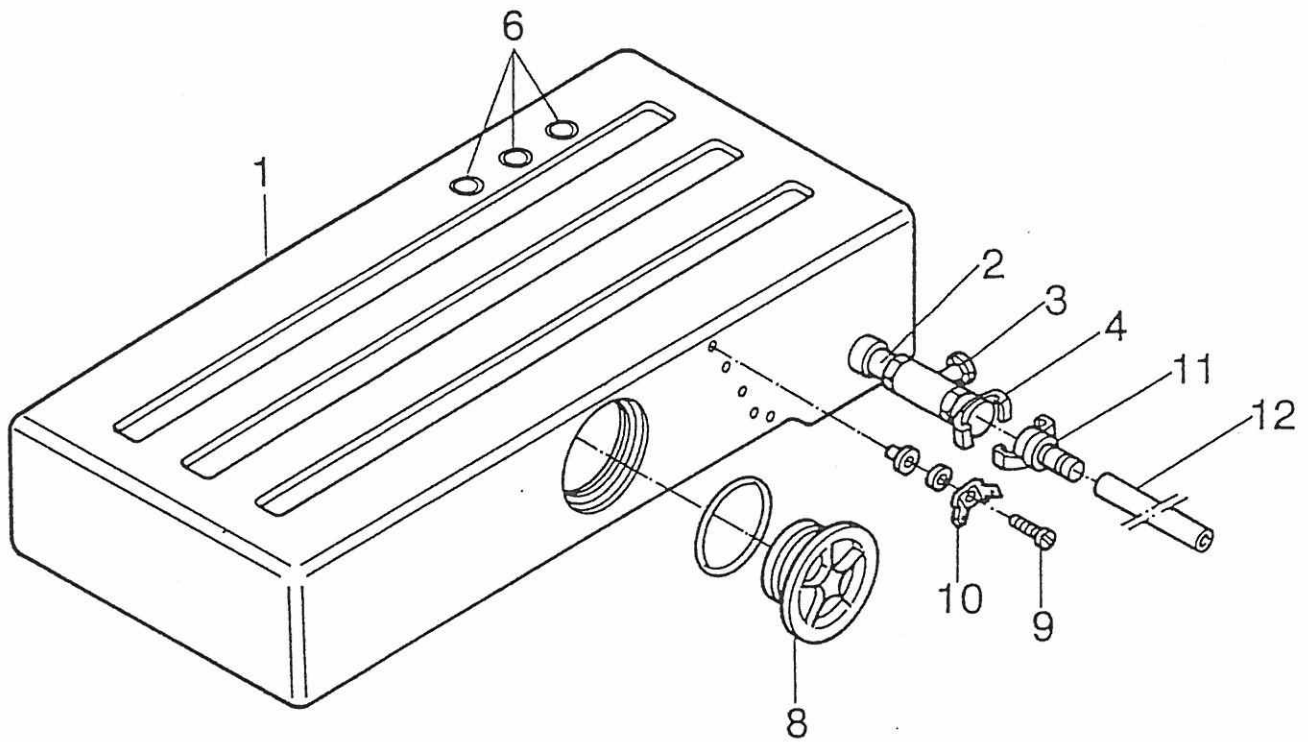

Pos	Art-Nr.	Bezeichnung		ME
01	0437401	Aw-Tank 100L m. Reinigungsöfen.		ST
02	0435540	Verlängerung verz. 40 mm 1"Ag-1" lg		ST
03	0436240	Aw-Muffenschieber 1" mit Handrad		ST
04	0435391	Aw-Schlauchkupplung 1" Gewindeteil		ST
05	0217350	Teflonband (Rolle)		ST
06	0435650	Dichtung Stedogummi D 26 - 34,Nr.6050		ST
07	0217540	Dichtb.10X20 Hanno(Kt=100 m) Abwassertankhalter, siehe Fahrgestell	ME: 100 m	M
08	0436015	Deckel rot mit Dichtung		ST
09	0436500	Messkontakt f. Wassertank		ST
10	0412910	Flachsteck-Kupplung abgew.blanc		ST
11	0435392	Schlauchkupplung 1" Stulpstutzen		ST
12	0431760	Aw-Schlauch PVC 1 "schwarz	Ro.50 m	M