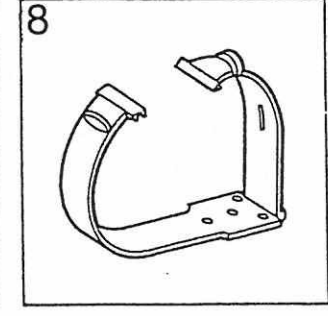

Pos	Art-Nr.	Bezeichnung	ME
01	0475540	Verschlußdeckel VD.	ST
02	0475770	Muffe Verb.-UM (Kt.=100 St)	ST
03	0475830	Belüfter BE (Kt.=100 St)	ST
04	0475841	Endstück EN Farbe lichtgrau	ST
05	0475850	Mutter f.Endst.(Kt.500 St)	ST
06	0475860	Abzweig T AT (Kt.=100 St)	ST
07	0475880	Lüfter T /UE T (Kt.=90 St)	ST
08	0475930	Schelle f.Lüfter. Truma(800 St)	ST
09	0475610	Winkelknie f.Gebbläs-Anschlu Truma	ST
10	0475310	Abgasrohr-Stütze	ST
11	0475300	Kuhn Überrohrsch.	ST
12	0381230	Blindstopfen schwarz f.Armaturen-Brett	ST
13	0434110	Schlauchb. 50-70 SGL	ST
--	0434120	Schlauchb. 60-80 SGL	ST
--	0434130	Schlauchb. 70-90 SGL	ST
14	0475270	Warmluftrohr VR Außendurchm. 72 mm	M
15	0475370	Warmluftrohr 75 Q A-Durchm.75/I-D.72	M
16	0475900	Warmluftrohr 65 Q	M
17	0475910	Warmluftrohr 80 Q APP Art.5150	M