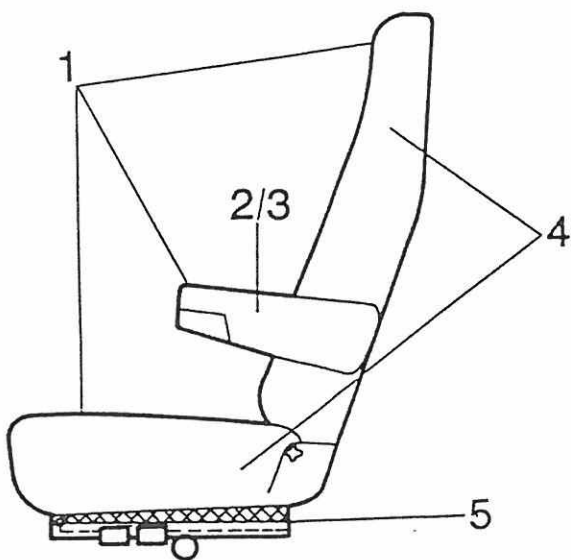

Pos	Art-Nr.	Bezeichnung		ME
01	0387059	Sitz ISRI 1000/518 "MALAGA"/93		ST
02	0387064	Sitz-FH-Armlehne rts.		ST
03	0387065	Sitz-FH-Armlehne lks.	f. ISRI 1000/518	ST
04	0387066	Po-Bezug Sitz-FH		ST
05	0387229	Sitz-Drehplatte versetzt		ST
06	0387227	Sitz-Montagepl. Fs. kpl.	Camp/Tramp/Car	ST

Bei Bestellung von Sitzen oder Sitzteilen Stoffart angeben.

08	-----	Sicherheitsgurte	kein Bild	
09	0383244	Sicherheitsgurt automatic	Typ 45 kpl.	ST
10	0383223	Sicherheitsgurt/Becken	Becken-f.Rücks.T R2	ST
11	0383224	Sicherheitsgurt 3-Pkt.Ausführung	f.Rücksitz-Typ R2	ST
12	0383290	Sicherheitsg.Hubbett Happich		ST
13	0383292	Sicherheitsgurt f.Hubbett		ST