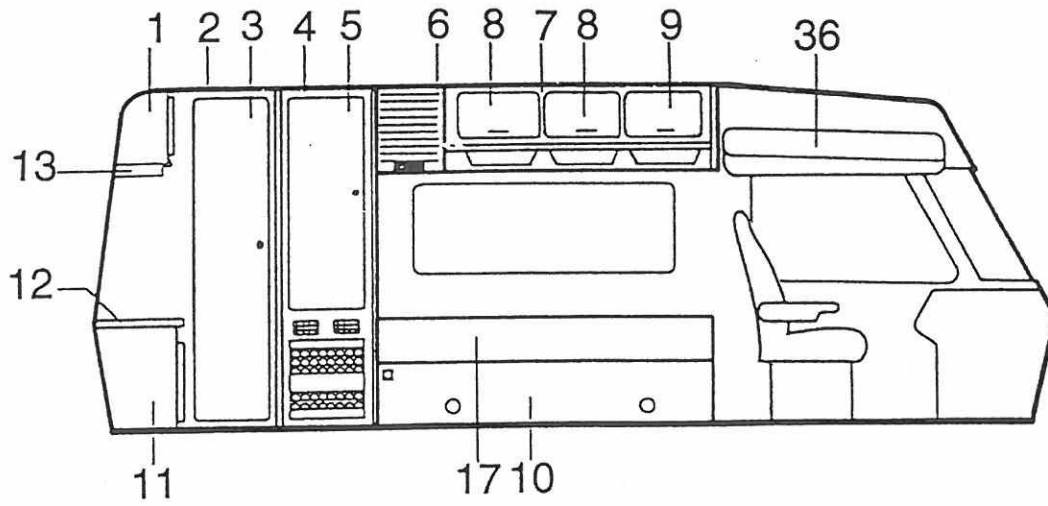

Pos	Art-Nr.	Bezeichnung		ME
01	0510796	Dachstauschrank Küche Korpus	MC 544-TL/93	ST
02	-----	Toilettenraum roh TL		
--	0291700	Toil.Fries TL		ST
--	0291701	Toil.Fries TL		ST
--	0290468	Toil.-Abschlußwand kpl.	MC/C/93	ST
03	0291282	Türe DIN lks.TL	1775x500	ST
04	0514928	Kleiderschrank Korpus	MC 544/TL/93	ST
05	0291267	Türe DIN rts.TL	1145x438	ST
--	0514908	Kleiderstange TL	525 mm	ST
06	0514877	FS-Schrank Korpus	MC 544-TL/93	ST
--	0230010	Rolladen Wellenform TL-Quinto	485x298	ST
--	0291518	FS-Rolloleiste TL	294x43x15	ST
07	0514859	Dachst.Schrank Korpus Bug lks.	MC 544-TL/93	ST
08	0291311	Klappe TL	280x439	ST
09	0291308	Klappe TL	280x404	ST
10	0516415	Sitzbank lks. Korpus	MC 544/TL/93	ST
11	0510300	Küchenblock Korpus Vm.	MC 544/C-55/TL	ST
12	-----	siehe Theke		
13	-----	siehe Blechverkleidung Küchenhängeschrank		
14	0514864	Dachst.Schrank Korpus Bug rts.	MC 544-TL/93	ST
15	0291311	Klappe TL	280x439	ST
16	0291317	Klappe TL	280x493	ST
17	0514905	Platte Rückenbel. TL	1700x300x3	ST
18	0291446	DS-Steher/Stirnwand TL	1080x354	ST
--	0292651	Steher TL	ab Serie 1320	ST
19	0359370	Spiegel 1000X250 Camp 55		ST
20	0271128	Abdeckplatte .. -TL/93	870x275	ST
21	0510522	Beistellschrank Korpus VM	MC 544 TL/93	ST
22	0291211	Türe DIN rts.TL	415x535	ST
23	0516414	Sitzbank hinten rts. roh	MC 544/TL/93	ST
24	0291664	Auszug-Blenden TL	70x470	ST
25	0513661	Polsterauflage Sitzbank hinten	MC 544/555	ST
--	0352965	Führungsrahmen Sitzk.hinten lks.	kpl.	ST
--	0352967	Bettkasten-Verlängerung-Auszug		ST
26	0510416	Abdeckblende Warmluftltg.	120X120X3	ST
27	0516413	Sitzbank vorne rts. roh	MC 544/TL/93	ST
28	0513657	Polsterauflage Sitzbank vorne	MC 544/555	ST
--	0352966	Führungsrahmen Sitzk.hinten rts.	kpl.	ST
--	0352967	Bettkasten-Verlängerung-Auszug		ST
29	0290221	Steher Sitzbank vorne TL		ST
30	0291323	Klappe TL	280x585	ST
31	0291205	Türe DIN rts.TL	543x354	ST
32	0291020	Türe DIN lks.TL	825x275	ST
33	0291294	Schubladenfront TL	137x354	ST