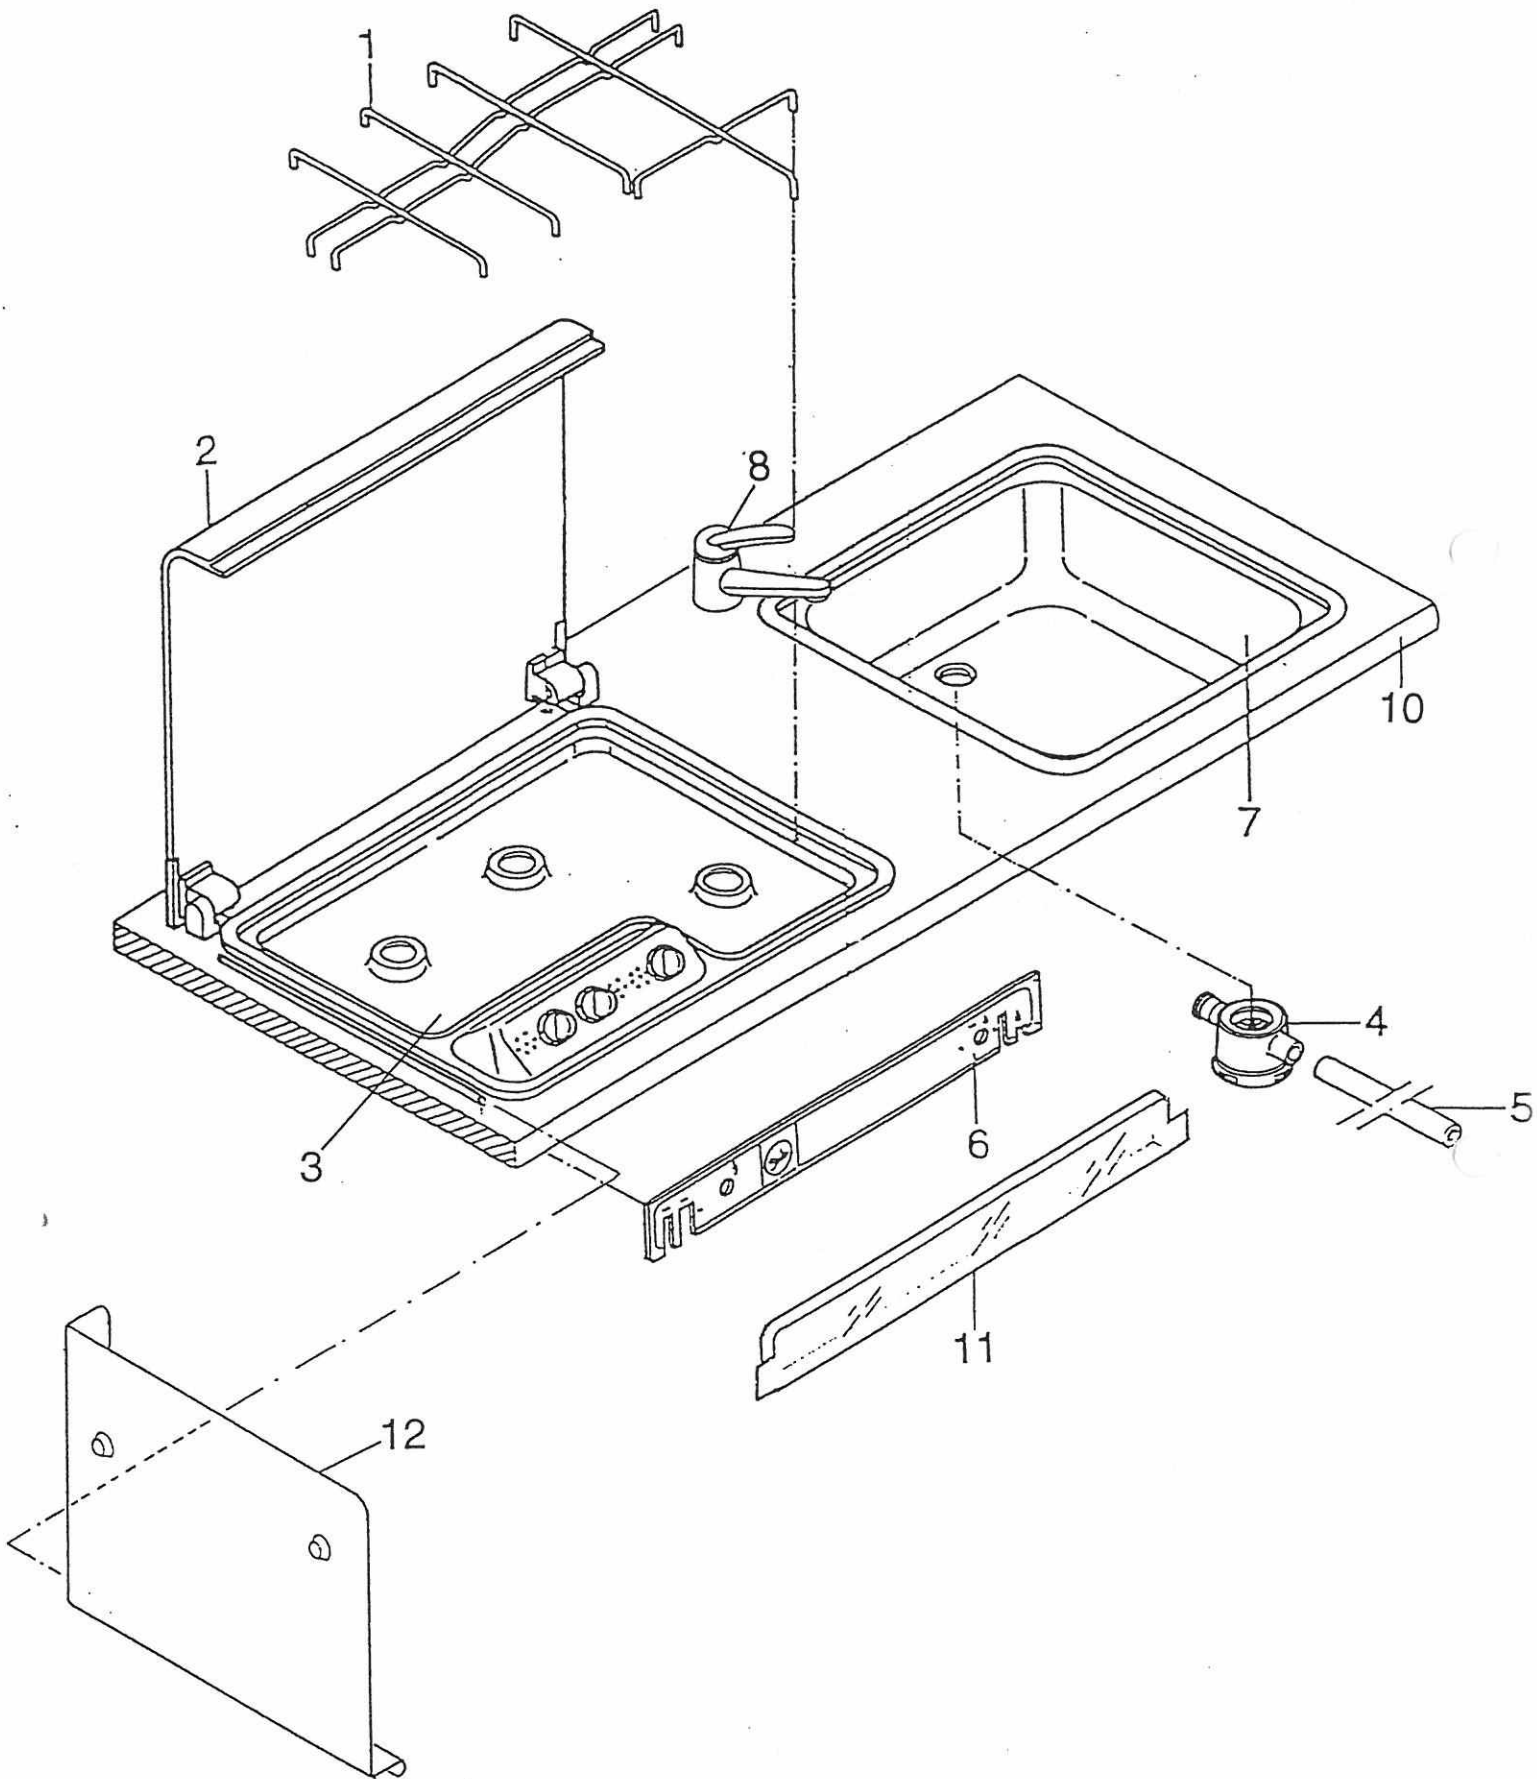

Pos	Art-Nr.	Bezeichnung		ME
01	0471098	Rost f.047105.8		ST
02	0471134	Glasabdeckung f.3 fl-Ko.SMEV	schwarz	ST
03	0471135	Kochermulde 3-fl.SMEV schwarz.	28-50 mbar	ST
04	0436292	Syphon mit Verschl-Stopfen	HM * Camp Bauj.90	ST
--	0436294	Stopfen f.Syphon -043629.2-		ST
05	0431862	Rohr 28x1,5		M
--	0434681	Winkel 90°.....		ST
06	0478006	Kühlschr.-Blende RM 275 Electrol	bis Serie 1314	ST
--	0478013	Kühlschr.-Blende RM 275 Electrol	ab Serie 1316	ST
07	0438015	Spüle SMEV 966/7 schwarz	370x370x145	ST
08	0436002	Hebelmischer silber		ST
09	0478020	Kühlschrank RM 275 50 mbar		ST
--	0478035	Kühlschranktür 275		ST
10	0271108	Kü-Block Abdeckplatte... -TL/93	1125x456	ST
11	0478011	Kühlschr.Acrylglas-Blende grau	ab Serie 1316	ST
12	0471178	Flammschutzblech		ST