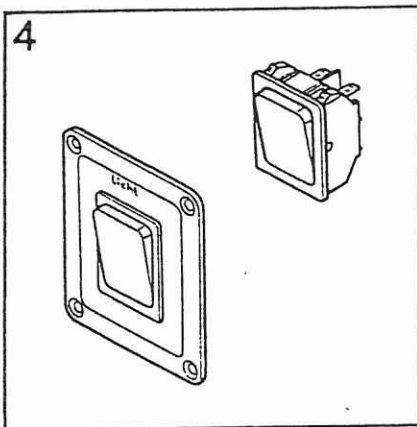

Pos	Art-Nr.	Bezeichnung		ME
01	0416600	Sicherungsautomat kpl.		ST
02	0417007	Sockel f.Schlußleuchte	HM-B-Klasse + CAMP	ST
03	0511138	Rückleuchtenhalter B-Klasse		ST
04	0410011	Schalter Tafel ST 01 silber	Timeline	ST
05	0410012	Schalter Tafel ST 02 silber	Timeline	ST
06	0511143	Rückleuchtenhalter	MC DB/S-Kl.	ST