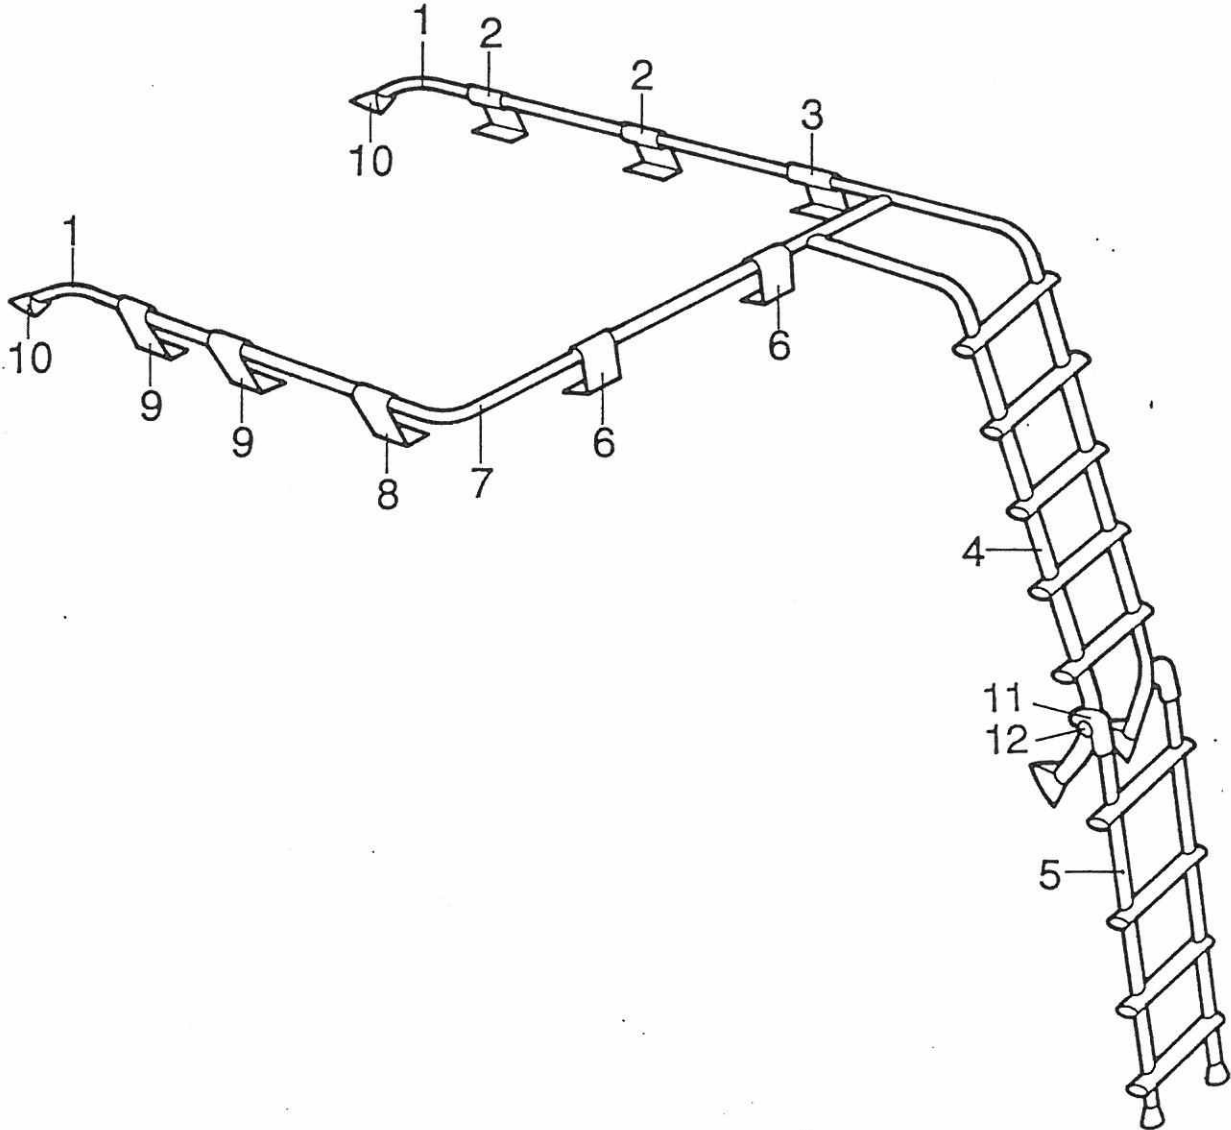

Pos	Art-Nr.	Bezeichnung		ME
01	0154240	Dachgalerie B+S-Klasse		ST
02	0154252	Dachgalerie-Halter rts.	100 mm	ST
03	0154250	Dachgalerie-Halter rts.	150 mm	ST
04	0154247	Leiter Dachgalerie B-Kl./Tramp		ST
05	0154220	Dachgalerie Einhängeleiter		ST
06	0154249	Dachgalerie-Halter	100 mm	ST
07	0154241	Dachgalerie-Querrohr	B-Kl./Tramp/Solifer	ST
08	0154251	Dachgalerie-Halter lks.	150 mm	ST
09	0154253	Dachgalerie-Halter lks.	100 mm	ST
10	0232048	Galerieaufnahme schräg		ST
11	0381990	Haken KST. f.Einhängeleiter		ST
12	0154237	Stehbolzen f.Aufstiegsleiter		ST
13	0133191	Duett-Warzenblech (ohne Abb.)	2000x1000x1,5 mm	QM
14	0217143	Kleber Sikaflex weiß (ohne Abb.)		ST
15	0242050	Klebefolie doppelseitig (ohne Abb.)	30 cm x 25,0 m	ST