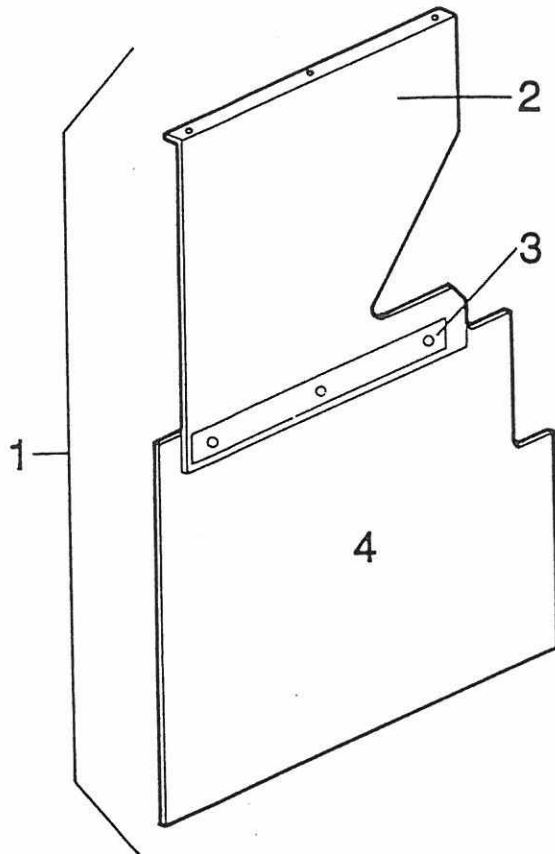

Pos	Art-Nr.	Bezeichnung		ME
01	0594800	Spritzlappen VM	MC FIAT	GRT
02	0532330	Halteblech f.Spritzlappen rechts		ST
--	0532331	Halteblech f.Spritzlappen links		ST
03	0532340	Unterlageblech f.Spritzl. HM 644		ST
04	0983550	Spritzl.Sch L 3530 B Art.410 002		ST
05	0638240	MU-6KT DIN 985(Kt=1000 St.)	M 4	ST
06	0610330	Zyl-Schraube DIN 84	M 4x12	ST