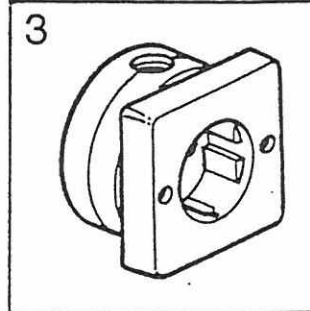

Pos	Art-Nr.	Bezeichnung		ME
01	0416100	Steckds.m.Zig. 12 V		ST
02	0416180	Steckdose 12 V (Toilettenschr.)		ST
03	0416280	Steckdose 220 V Unterputz (kpl)	incl.Abdeckung,Rahme	ST
04	0416220	Schalter-Einbaudose mit Vorzeltleuchterschr.		ST
05	0416156	Ausschalter 1-polig schwarz	Berker 365 105	ST
06	0416330	Schalter End- f.Kleiderschrank		ST
07	0416381	Schalter ein/aus schwarz		ST
08	0416320	Schalter End- f.Trittstufe		ST
09	0416680	Hauptanschl.m.Shunt f.IT-111		ST
10	0416390	Batt.-Hauptschalter m.Schlüssel		ST
11	0416391	Schlüssel f. Batteriehaupschal.		ST