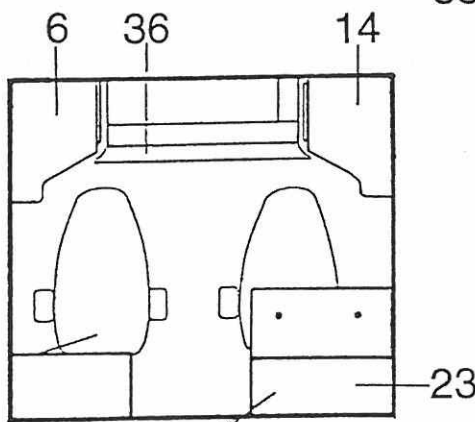

Pos	Art-Nr.	Bezeichnung		ME
01	0510796	Dachstauschrank Küche Korpus	MC 544-TL/93	ST
02	-----	Toilettenraum roh TL		
--	0291700	Toil.Fries TL		ST
--	0291701	Toil.Fries TL		ST
--	0290468	Toil.-Abschlußwand kpl.	MC/C/93	ST
03	0291282	Türe DIN lks.TL	1775x500	ST
04	0514928	Kleiderschrank Korpus	MC 544/TL/93	ST
05	0291267	Türe DIN rts.TL	1145x438	ST
--	0514908	Kleiderstange TL	525 mm	ST
06	0514877	FS-Schrank Korpus	MC 544-TL/93	ST
--	0230010	Rolladen Wellenform TL-Quinto	485x298	ST
--	0291518	FS-Rolloleiste TL	294x43x15	ST
07	0514859	Dachst.Schrank Korpus Bug lks.	MC 544-TL/93	ST
08	0291311	Klappe TL	280x439	ST
09	0291308	Klappe TL	280x404	ST
10	0516415	Sitzbank lks. Korpus	MC 544/TL/93	ST
11	0510300	Küchenblock Korpus Vm.	MC 544/C-55/TL	ST
12	-----	siehe Theke		
13	-----	siehe Blechverkleidung Küchenhängeschrank		
14	0514864	Dachst.Schrank Korpus Bug rts.	MC 544-TL/93	ST
15	0291311	Klappe TL	280x439	ST
16	0291317	Klappe TL	280x493	ST
17	0514905	Platte Rückenbel. TL	1700x300x3	ST
18	0291446	DS-Steher/Stirnwand TL	1080x354	ST
--	0292651	Steher TL	ab Serie 1320	ST
19	0359370	Spiegel 1000X250 Camp 55		ST
20	0271128	Abdeckplatte .. -TL/93	870x275	ST
21	0510522	Beistellschrank Korpus VM	MC 544 TL/93	ST
22	0291211	Türe DIN rts.TL	415x535	ST
23	0516414	Sitzbank hinten rts. roh	MC 544/TL/93	ST
24	0291664	Auszug-Blenden TL	70x470	ST
25	0513661	Polsterauflage Sitzbank hinten	MC 544/555	ST
--	0352965	Führungsrahmen Sitzk.hinten lks.	kpl.	ST
--	0352967	Bettkasten-Verlängerung-Auszug		ST
26	0510416	Abdeckblende Warmluftltg.	120X120X3	ST
27	0516413	Sitzbank vorne rts. roh	MC 544/TL/93	ST
28	0513657	Polsterauflage Sitzbank vorne	MC 544/555	ST
--	0352966	Führungsrahmen Sitzk.hinten rts.	kpl.	ST
--	0352967	Bettkasten-Verlängerung-Auszug		ST
29	0290221	Steher Sitzbank vorne TL		ST
30	0291323	Klappe TL	280x585	ST
31	0291205	Türe DIN rts.TL	543x354	ST
32	0291020	Türe DIN lks.TL	825x275	ST
33	0291294	Schubladenfront TL	137x354	ST