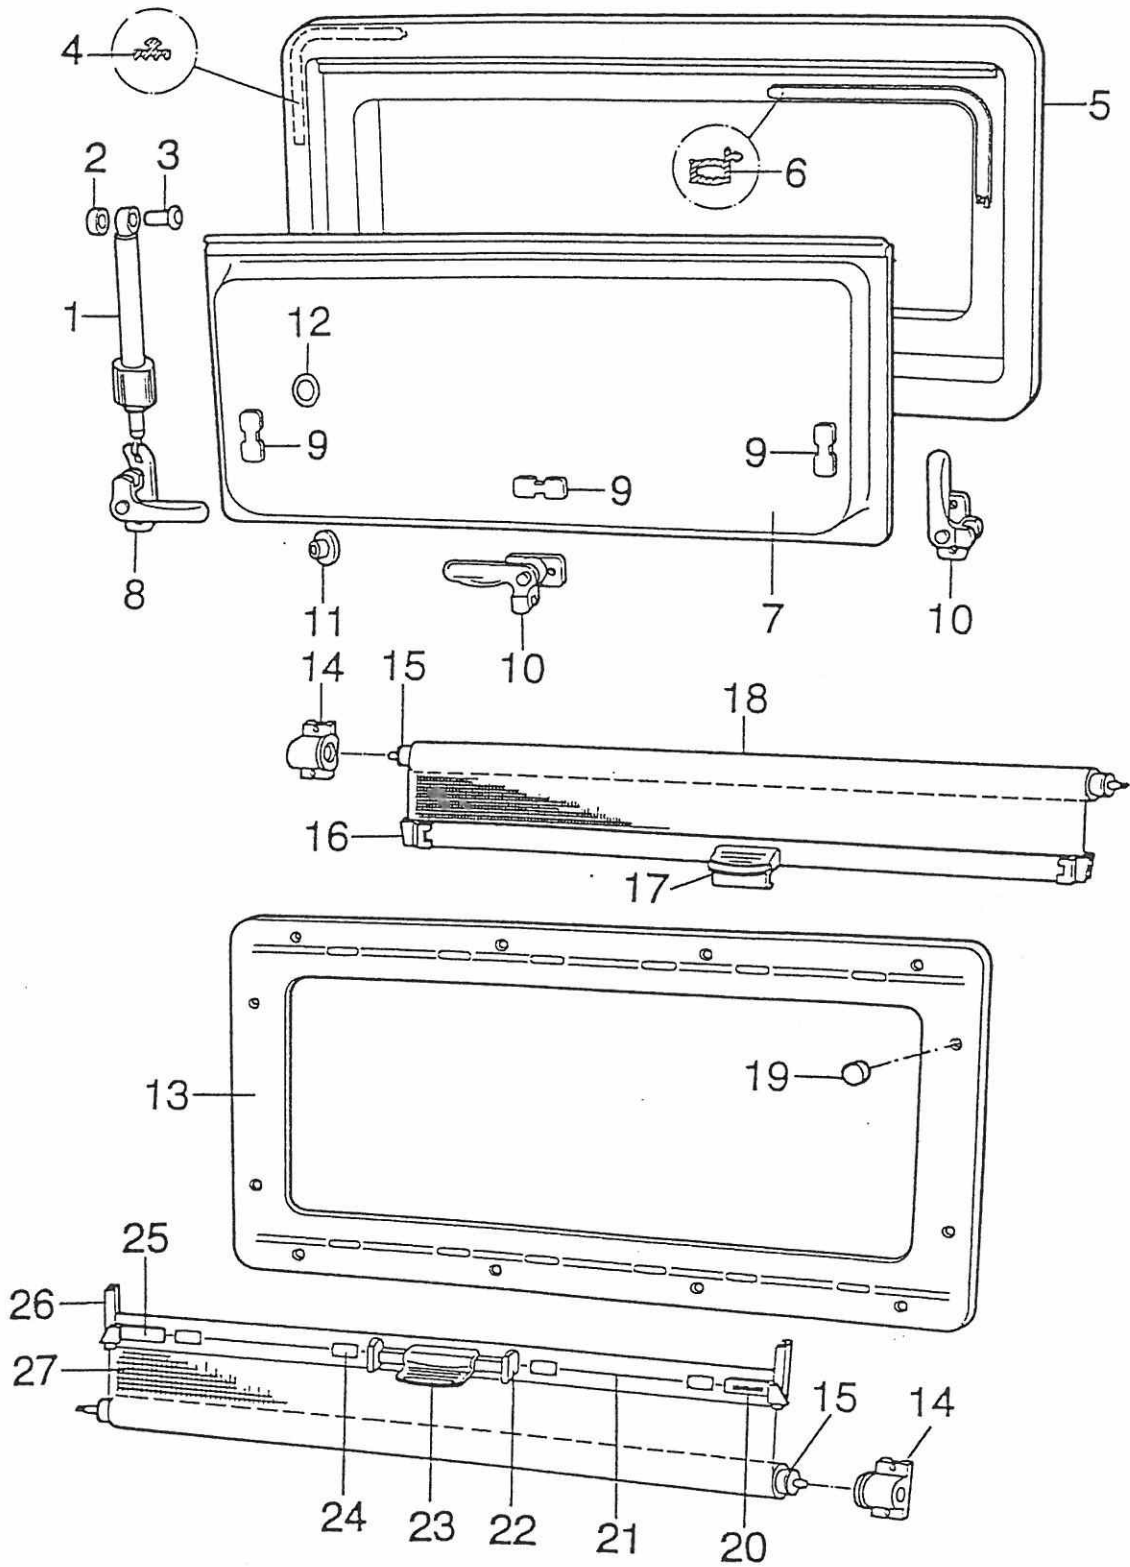

Pos	Art-Nr.	Bezeichnung		ME
--	0396297	Fenster S 3 ausstellbar/93	900X600	ST
01	0396125	Fenst.Ausstel.li.f.600mm VAM 550		ST
02	0396111	Abstandsring SP 133		ST
03	0396109	Gelenkträger SP 131		ST
04	0396089	Moosgummidichtung D 5		M
05	0396130	Außenrahmen PU 9 A	900x600	ST
06	0396101	Scheibendichtung D 12		M
07	0396077	Ausstellscheibe Acryl SE 7	900x600	ST
08	0396123	Verschuß montiert links VM 3		ST
09	0396112	Abdeckkappe SP 168		ST
10	0396124	Verschuß montiert rechts VM 4		ST
11	0396103	Dichtungsnoppe D 16		ST
12	0396102	Dichtungsscheibe D 17		M
13	0390020	Innenrahmen Fenster/93	900 x 600	ST
14	0396113	Lagerbuchse SP 201		ST
15	0396118	Gegenbuchse SP 227		ST
16	0396119	Stabaufnahme SP 235		ST
17	0396088	Verschuß VM 11		ST
18	0390004	Fliegenschutz Kpl/93	900 x 600	ST
19	0396121	Abdeckkappe SP 245	10,5 mm	ST
20	0396104	Druckfeder F 11		ST
21	0390032	Verbindungsstange f. 390011/12847		ST
22	0396114	Schieber innen SP 215		GRT
23	0396115	Gehäuse SP 216		ST
24	0396116	Halter SP 219		ST
25	0396117	Schieber außen SP 221		GRT
26	0396120	Stabaufnahme SP 236		ST
27	0390012	Verdunklungsrollo Fenster/93	900 x 600	ST