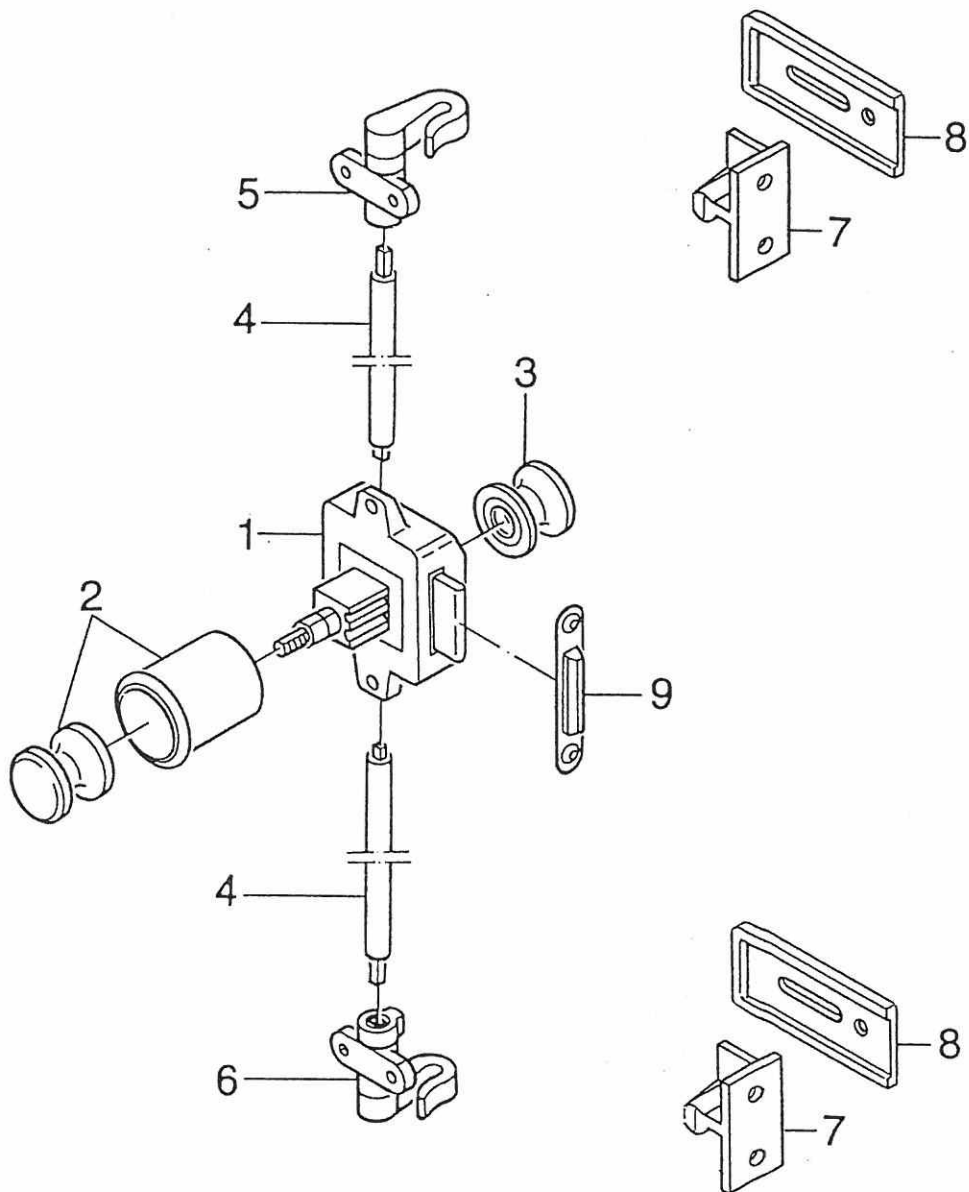

Pos	Art-Nr.	Bezeichnung		ME
01	0384951	Druckknopf-Tr.Stg. Schloß br.	(225.22.194)	ST
02	0384952	Druckknopf Kst. Altmessing 16 mm	(229.01.113)	ST
03	0384953	Druckknopf Kst.braun o. Rosette	(229.00.198)	ST
04	0384956	Drehstange braun Fixl.	750 mm	ST
05	0384955	Fanghaken Push-Lock br. rts.	(226.48.120)	ST
06	0384954	Fanghaken Push-Lock br. lks.	(226.48.139)	ST
07	0384968	Winkel f. Stangenschloß..	NOS 5005 Y-20-R	ST
08	0384969	Schließkeil f. Stangenschloß	NOS 5005 Y-20-R	ST
09	0333660	Schliessblech (100St.=1 Kt.)	Duschtüre	ST