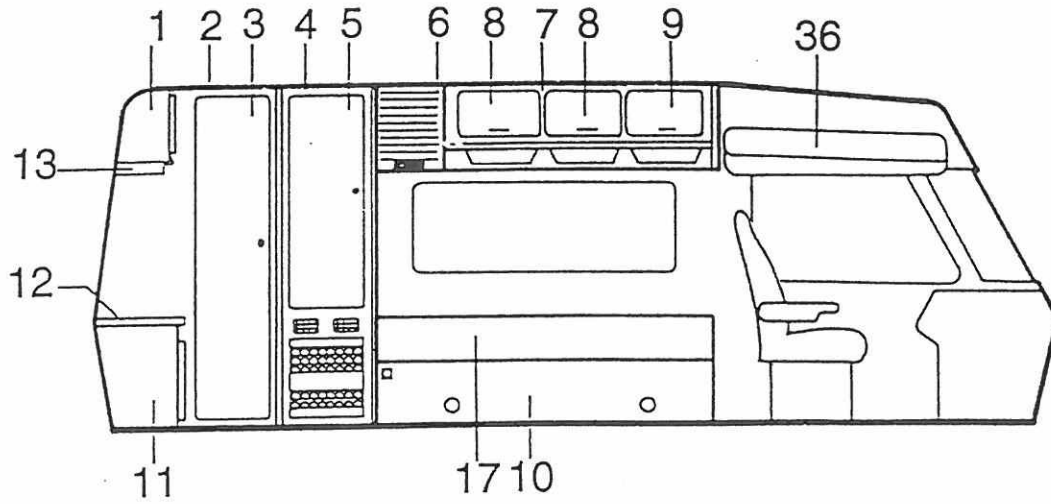

Pos	Art-Nr.	Bezeichnung		ME
34	-----	Schublade		
--	0291294	Schubladenfront TL	137x354	ST
--	0357955	Schubl.Elco (1 Kt.=45 St.)	4 seitig + 4 Buchsen	ST
--	0357932	Thekenschubl.-Führungsschiene lk	LKS.	ST
--	0357933	Thekenschubl.-Führungsschiene rt	RTS.	ST
35	0291214	Türe DIN lks.TL	825x504	ST
--	0291902	Möbel-Türe rts/lks. TL / ab Serie 1316	763x509	ST
36	-----	siehe Hubbett		
37	-----	siehe Gurtbock, rechts		
38	-----	siehe Tisch		
39	0513688	Bug-Sitzgr. Polsterbelüftg. kpl.	MC 544/93	ST

Jeweiliger Korpus ohne Türen, Klappen oder sonstige Anbauteilen