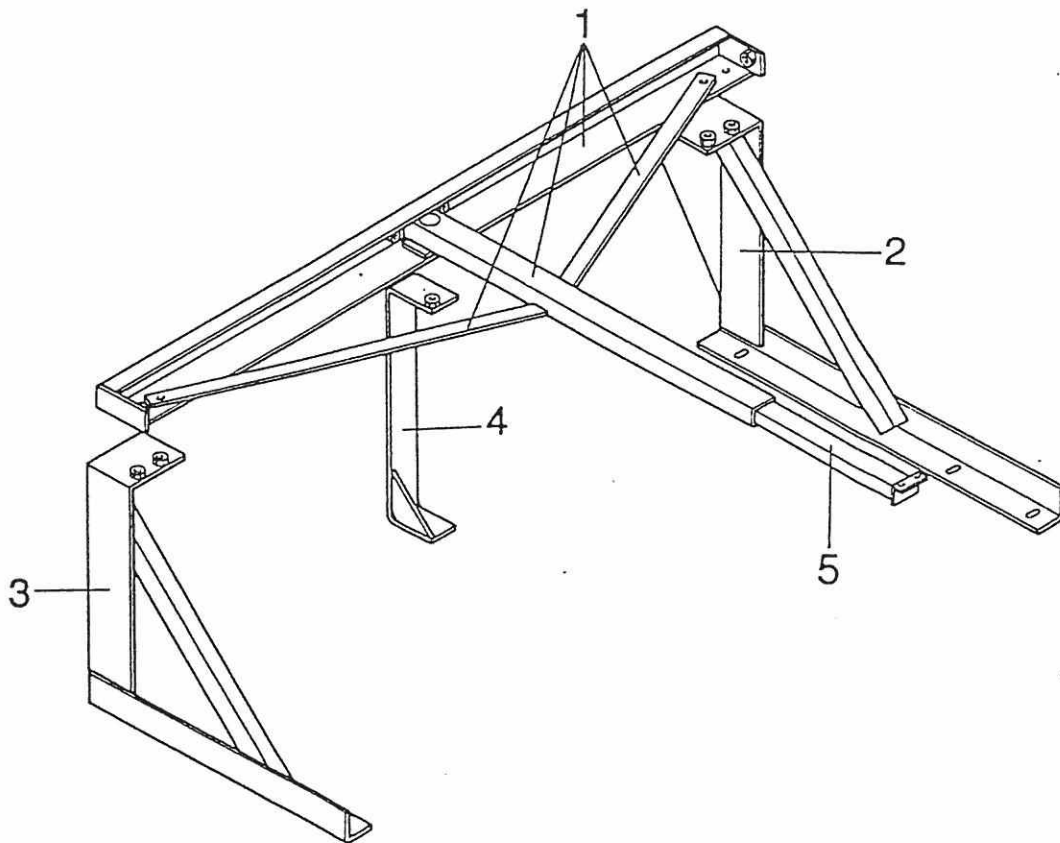

Pos	Art-Nr.	Bezeichnung	ME	
--	0513662	Gurtbock rts kpl	MC B/S-KL,C,Tr	ST
01	0515001	Befest.Blech kpl	MC B/S-KL,C,Tr	ST
02	0515003	Seitenteil lks kpl	MC B/S-KL,C,Tr	ST
03	0515002	Seitenteil rts kpl	MC B/S-KL,C,Tr	ST
04	0515036	Mittelstrebe Gurtb.re	MC 544/555,C,T55/155	ST
05	0515009	Auflagerohr kpl.	MC B/S-KL,C,Tr	ST