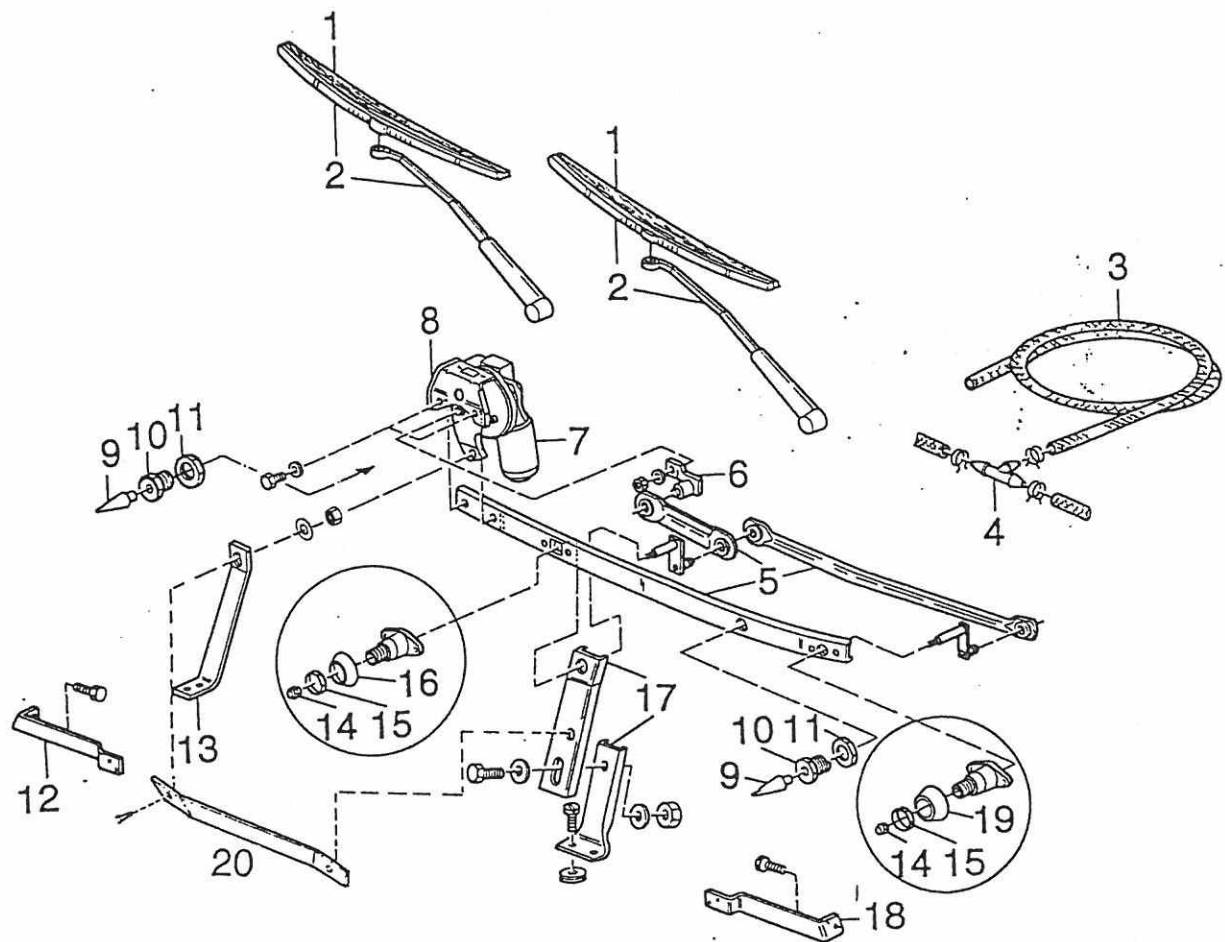

Pos	Art-Nr.	Bezeichnung		ME
01	0414172	Wischerblätter-SWF		ST
02	0414161	Wischerarm-SWF		ST
03	0431400	Schlauch PVC (Rolle=100 m)	5x1,5 ohne Einlage	M
04	0414120	Verteiler T-Stück f.Scheibenw.-anlage		ST
05	0514850	Scheibenw-Gestänge HM 644		ST
--	0414204	Wischeranlage Ford ohne Motor		ST
06	0414206	Hebel Nr.105 551 f.Wischeranlage		ST
07	0414006	Wischermotor verstärkt	Sol./Fiat	ST
08	0510022	Halterung Scheibenwischermotor	Fiat	ST
--	0414205	Befest-Blech Nr.485 769		ST
09	0414110	Wischerdüse für Jet		ST
10	0414111	Wischer-Spritzd.ADAP		ST
11	0435964	Mutter PVC,PP 3/4"		ST
12	0512626	Kühlerbefestigung rts.	MC Fiat B-Kl.	ST
13	0512250	Halterung Wischermotor	MC B-Kl. Fiat	ST
14	0638270	MU-6KT DIN 985	M 8	ST
15	0414201	Wischer-Anl."Mutter" f.41420		ST
16	0414208	Wischer-Anl"Dist-St H:12mm D42mm		ST
17	0532500	Stützblech kpl.	MC FIAT	ST
--	0532480	Stützblech	MC B-Kl. Fiat	ST
--	0532470	Stützblech	MC B-Kl. Fiat	ST
18	0512627	Kühlerbefestigung lks.	MC Fiat B-Kl.	ST
19	0414207	Wischer-Anl"Dist-St H:15mm D45mm		ST
20	0515046	Verbindungsstrebe Scheibenw.		ST