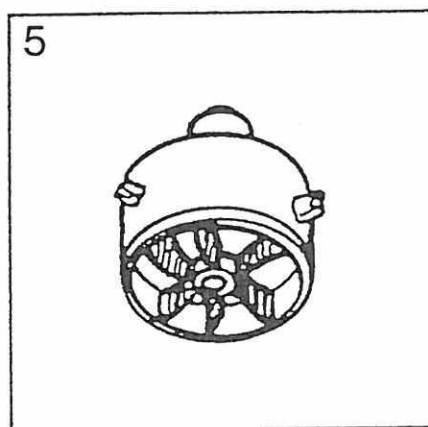

Pos	Art-Nr.	Bezeichnung	ME
01	0410024	IT-111 lehmsilber	ST
02	0410014	IT 114 silber Timeline	ST
03	0410025	IT-113 lehmsilber	ST
04	0358981	Uhr-Quarz Rand silber Zifferp.ws	ST
--	0477350	Batterie-Ladyzelle 1,5 V	ST
05	0479040	Lüftermotor 12 V Comet	ST
06	0410015	IT 115 silber Timeline	ST