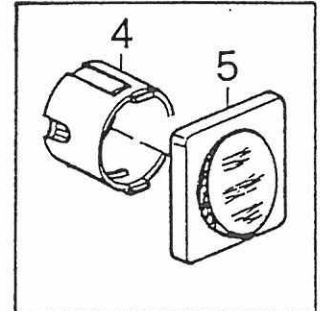

Pos	Art-Nr.	Bezeichnung		ME
01	0416100	Steckds.m.Zig. 12 V		ST
02	0416180	Steckdose 12 V (Toilettenschr.)		ST
03	0416280	Steckdose 220 V Unterputz (kpl)	incl.Abdeckung,Rahme	ST
04	0416220	Schalter-Einbaudose mit Vorzeltleuchterschr.		ST
05	0416156	Ausschalter 1-polig schwarz	Berker 365 105	ST
06	0416330	Schalter End- f.Kleiderschrank		ST
07	0416381	Schalter ein/aus schwarz		ST
08	0416320	Schalter End- f.Trittstufe		ST
09	0416680	Hauptanschl.m.Shunt f.IT-111		ST
10	0416390	Batt.-Hauptschalter m.Schlüssel		ST
11	0416391	Schlüssel f. Batteriehaupschal.		ST