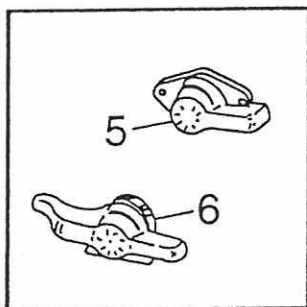

Pos	Art-Nr.	Bezeichnung		ME
01	0332015	Mö-Griff-EHW "Nova 93" kpl.	goldglänzend / Standard	ST
--	0332010	Mö-Griff EHW m.Schließkeil	silber-chrom./Time Line	ST
02	0354905	Klappenverschluss-Mot-3 Fb.weiss		ST
--	0354906	Adapter-Möbelschloss MDT-3		ST
03	0317930	PVC-Biese braun(Ro=200m)		M
04	0315238	PVC-Abdeckleiste hart 20 mm	RAL 9002 grauweiss	M
05	0394075	Riegel	grauweiß RAL 9002	ST
06	0394073	Riegel	grauweiß RAL 9002	ST
07	0353260	Konsole,Kunststoff		ST
08	0333042	Klappenhalter Poly	grau-braun	ST
09	0332740	Scharnier bronziert abgewinkelt		ST
10	0332730	Scharnier de Smith 2"		ST
--	0332723	Scharnier 2 " Fb.Messing		ST
--	0332724	Scharnier 2 "(Kt.=300 St)	verchromt	ST
11	0332720	Scharnier 1 1/2"(Kt.=400 St.)	bronziert	ST
12	0332260	Scharnier Messing Notenpult		ST
13	0332210	Scharnier PVC	25x25	ST
14	0354920	Teleskop-Klappenh.(200 St.=1 Kt)	R SK-6	ST
15	0333051	Möbelwinkel braun 4 Loch		ST
16	0333050	Möbelwinkel (2000 St)	3-Loch	ST
17	0334090	Möbelwinkel (2000 St.=1 Kt.)braun	<i>TIMELINE 33305.2</i>	ST
18	0332220	Scharnier-Schlepp- PVC braun		ST
19	0332721	Scharnier vermessingt		ST
--	0332722	Scharnier f.Möbel TL verchromt	B 18, TL	ST