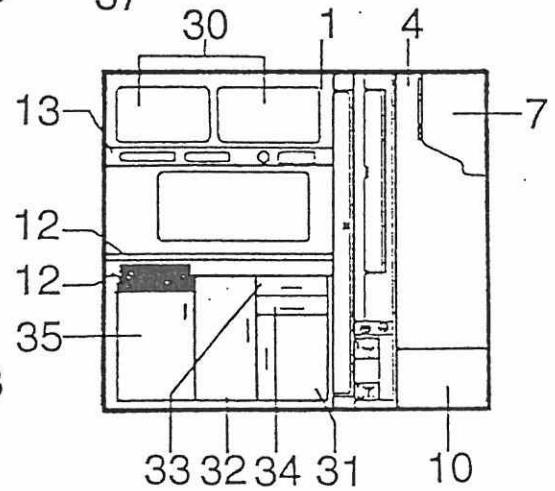

Pos	Art-Nr.	Bezeichnung		ME
34	-----	Schublade		
--	0291294	Schubladenfront TL	137x354	ST
--	0357955	Schubl.Elco (1 Kt.=45 St.)	4 seitig + 4 Buchsen	ST
--	0357932	Thekenschubl.-Führungsschiene lk	LKS.	ST
--	0357933	Thekenschubl.-Führungsschiene rt	RTS.	ST
35	0291214	Türe DIN lks.TL	825x504	ST
--	0291902	Möbel-Türe rts/lks. TL / ab Serie 1316	763x509	ST
36	-----	siehe Hubbett		
37	-----	siehe Gurtbock, rechts		
38	-----	siehe Tisch		
39	0513688	Bug-Sitzgr. Polsterbelüftg. kpl.	MC 544/93	ST

Jeweiliger Korpus ohne Türen, Klappen oder sonstige Anbauteilen