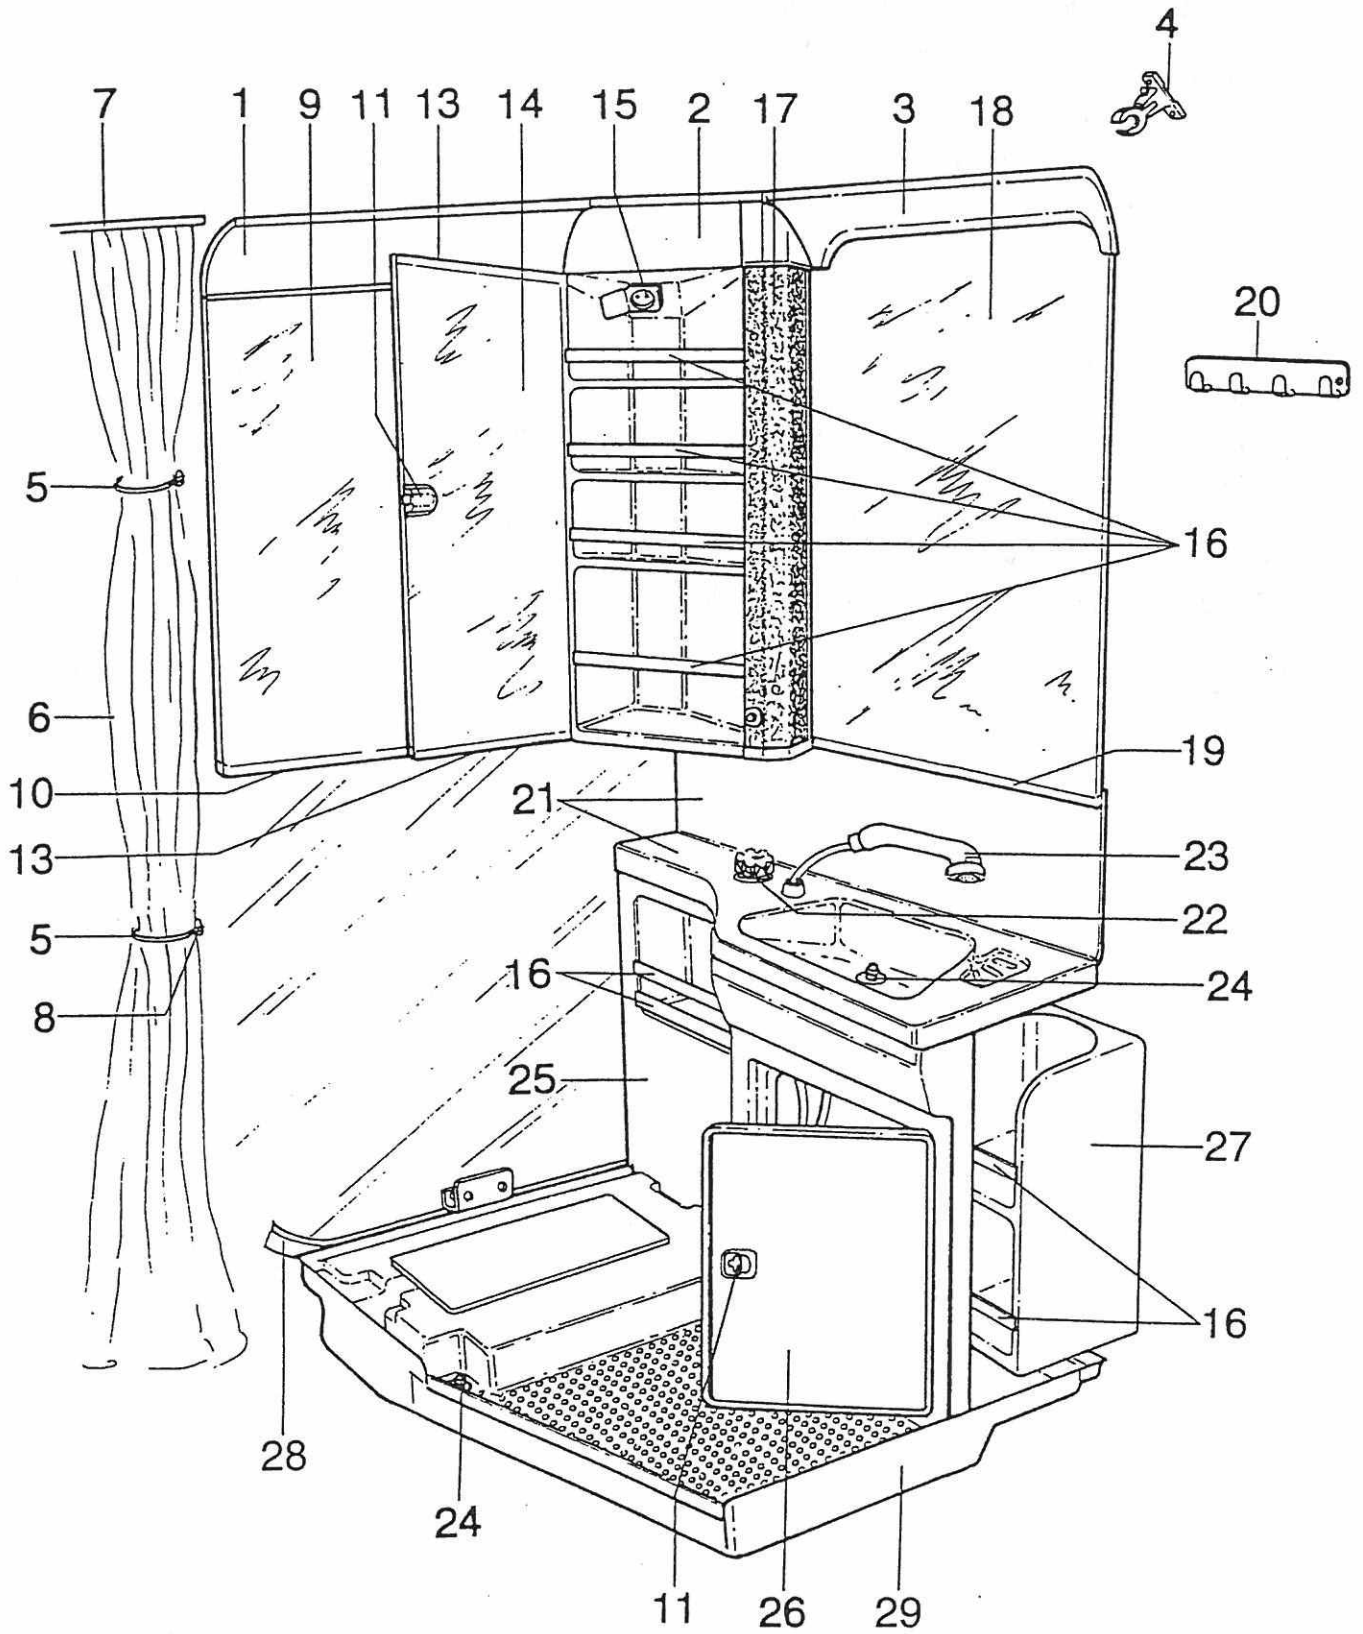

Pos	Art-Nr.	Bezeichnung		ME
01	0439366	Toilette Spiegeloberteil Bj.92		ST
02	0439336	Toil-Spiegelschrank /92		ST
03	0439335	Toil-Spiegeloberteil /92		ST
04	0436613	Duschehalter f. Wand/Decke	Art. 240.02102	ST
05	0590847	Textilgummi m.Kl.weiss	220 mm	ST
06	-----	Vorhang-Dusche, siehe Vorhang		
07	-----	Vorhangschiene Toilette, siehe Vorhang		
08	0332402	Halter f.Spiegel- Art.29109402		ST
09	0359402	Spiegel	680x605x3	ST
--	0332405	Klemmpr.f,Spiegel ws.(Kt.=150 M)	25x10 f.Mat.3mm dick	M
10	0439333	Toil-Spiegelunterteil /92	(über Toilette)	ST
11	0354905	Klappenverschluss-Mot-3 Fb.weiss		ST
12	0354906	Adapter-Mbelschloss MDT-3		ST
13	0332404	Spiegelscharnier PVC-Fbe.weiss	Bj.92	ST
14	0359381	Spiegel mit Bohrung	642 x 312 x 3,0	ST
15	0416180	Steckdose 12 V (Toilettenschr.)		ST
16	0439437	Toilschrank-Herausfallschutz/92		ST
17	-----	Leuchte f. Spiegelschrank, siehe Leuchten		
18	0359403	Spiegel	760x605x3	ST
--	0332405	Klemmpr.f,Spiegel ws.(Kt.=150 M)	25x10 f.Mat.3mm dick	M
19	0439334	Toil-Spiegelunterteil /92	(über Waschbecken).	ST
20	0334882	Kleiderhakenreihe Fbe.weiß		ST
21	0438637	Waschbecken-Heck Bj.92		ST
22	0436445	Wasserarm.Mono-Mix matt-vernick.	Art. 544.612000	ST
23	0436444	Duschset De Luxe-matt vernick.	Art.543.166050	ST
24	0436292	Syphon mit Verschl-Stopfen	HM * Camp Bauj.90	ST
25	0438644	Waschbeckenverkleidung /92		ST
26	0438639	Türe f.Waschbeckenverkleidung/92		ST
--	0332260	Scharnier Messing Notenpult		ST
27	0439339	Wandverkleidung-Unterb-Wabe/92		ST
28	0318091	Randprofil Duschwanne (Ro.100 m)	E 210 grau	M
29	0439006	Duschwanne-Heck Bj.92		ST
30	0671017	Abdeckung f.Toilette Fb.weiss	Bj.92 f.SHR	ST