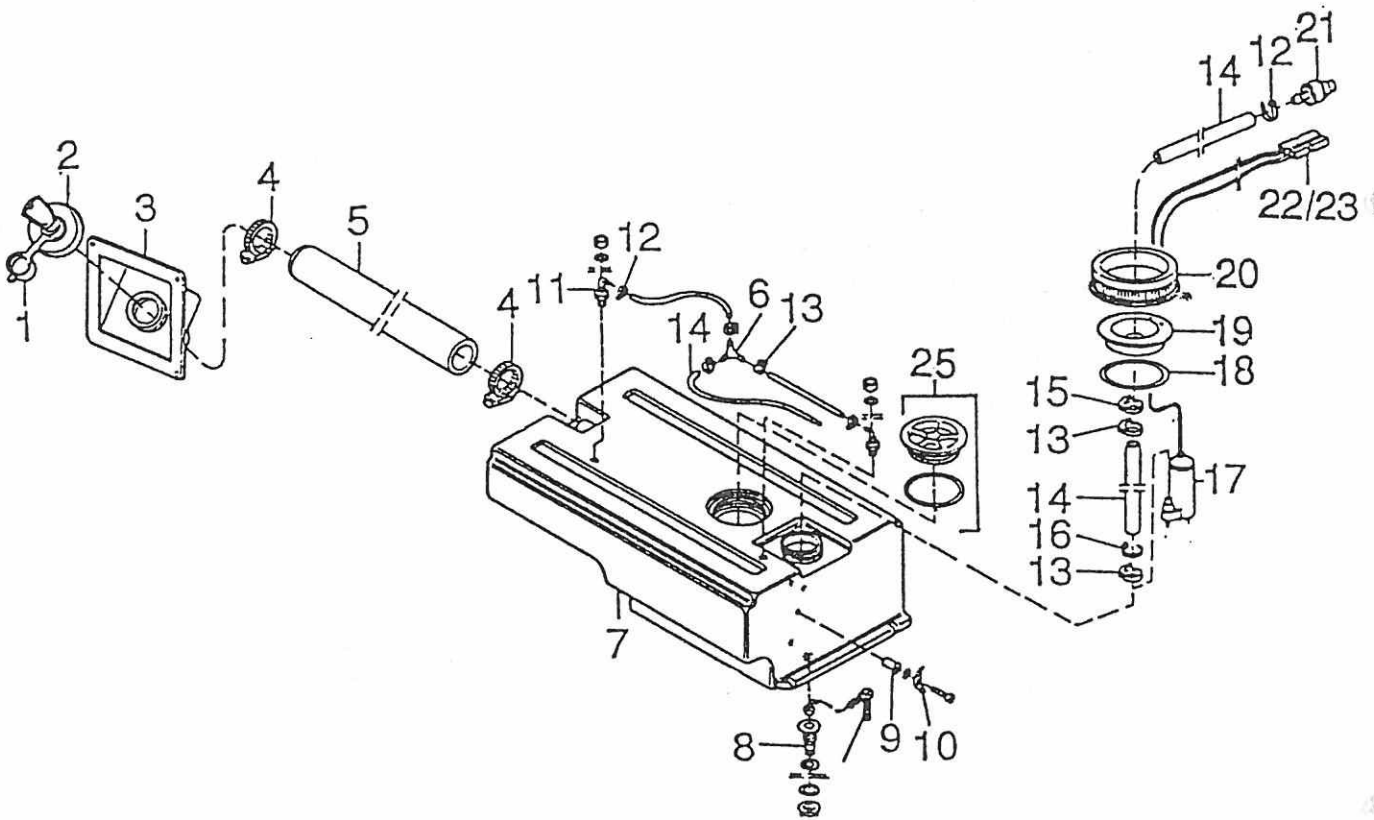

Pos	Art-Nr.	Bezeichnung		ME
01	0336120	Schutzkappe weiss PVC		ST
02	0437462	Deckel m.Schloß f. FW-Einf.stutz		ST
03	0437461	Fw-Einfüllstutzen		ST
04	0434100	Schlauchb. 40-60 DIN 3017		ST
05	0431540	Fw-Schlauch klar (25,0 M)	40X5,0 o.Einlage	M
--	0434680	Aw-Rohr Winkel 90 Gr D 32/32 mm		ST
06	0435770	Schlauchverb.Y-Stck. 10X10X10		ST
07	0437327	FW-Tank V 10-24 /92 (100l)		ST
08	0436031	Ablaufventil 3/4 gerade		ST
--	0435580	Dichtung 45X25X1,2		ST
09	0436500	Messkontakt f. Wassertank		ST
10	0412910	Flachsteck-Kupplung abgew.blanc		ST
11	0434971	Winkelverschr.m.Tülle	12X10, 1/2"	ST
12	0434010	Schlauchb. 10-16 DIN 3017		ST
13	0434302	Schlauchsch.13-15 SN P 8/PVC		ST
14	0431520	Schlauch Fw 10X2,5 transparent		M
15	0434304	Schlauchsch.18-20 SN P 14/PVC		ST
16	0415050	Kabelbinder 100 lg.		ST
17	0437718	Tauchpumpe 18 l (Camp-HM 12.91)	(Reich 511 2418ES)	ST
18	0435631	O-Ring 78X4 mm,f.Fw-Tank 437320		ST
19	0437201	FW-Tankdeckel m.Verschraubung	(Reich 533 0700)	ST
20	0437200	Fw-Kanister Schraub-Verschl.	gelocht	ST
21	0436090	Rückschlagv. f.Boi. TRUMA		ST
22	0412900	Flachsteckh.-Kupplg.isol.12-pol.		ST
23	0412090	Flachsteckhülse 1,0-2,5, blanc		ST
24	0436010	Kugelmutter m.Sto.Hal.		ST
25	0436015	Deckel rot mit Dichtung		ST