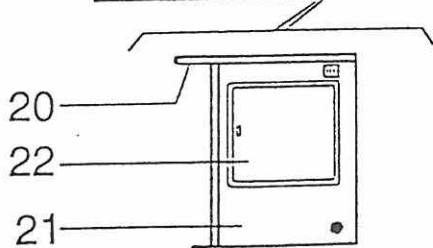

Pos	Art-Nr.	Bezeichnung		ME
34	-----	Schublade		
--	0291294	Schubladenfront TL	137x354	ST
--	0357955	Schubl.Elco (1 Kt.=45 St.)	4 seitig + 4 Buchsen	ST
--	0357932	Thekenschubl.-Führungsschiene lk	LKS.	ST
--	0357933	Thekenschubl.-Führungsschiene rt	RTS.	ST
35	0291214	Türe DIN lks.TL	825x504	ST
--	0291902	Möbel-Türe rts/lks. TL / ab Serie 1316	763x509	ST
36	-----	siehe Hubbett		
37	-----	siehe Gurtbock, rechts		
38	-----	siehe Tisch		
39	0513688	Bug-Sitzgr. Polsterbelüftg. kpl.	MC 544/93	ST

Jeweiliger Korpus ohne Türen, Klappen oder sonstige Anbauteilen