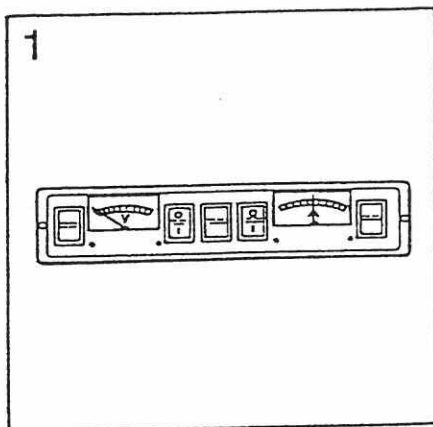

Pos	Art-Nr.	Bezeichnung	ME
01	0410024	IT-111 lehmsilber	ST
02	0410014	IT 114 silber Timeline	ST
03	0410025	IT-113 lehmsilber	ST
04	0358981	Uhr-Quarz Rand silber Zifferp.ws	ST
--	0477350	Batterie-Ladyzelle 1,5 V	ST
05	0479040	Lüftermotor 12 V Comet	ST
06	0410015	IT 115 silber Timeline	ST