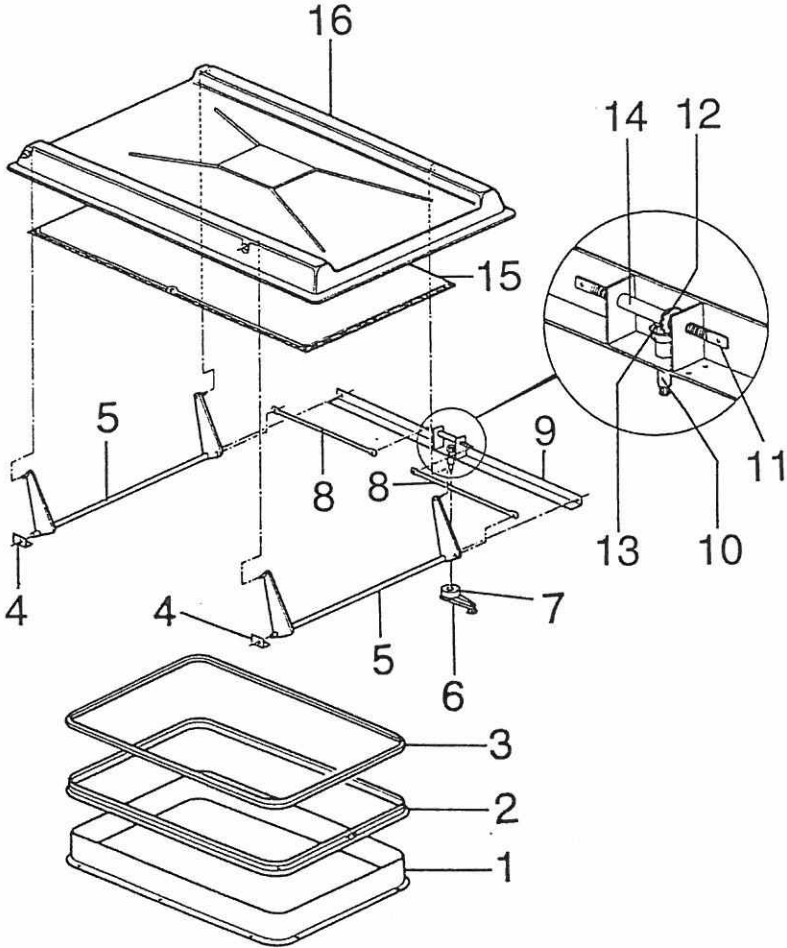

Pos	Art-Nr.	Bezeichnung		ME
01	0398311	Kurbeldach-Kunststoffr.unten	Bauj.91	ST
02	0541100	Kurbeldach-Alurahmen (Kt.=13 St.	kpl. 000	ST
03	0318370	Kurbeld.-Gummiabdeck Profil		ST
04	0388014	Kurbelapparat-Dachwinkel rts.		ST
05	0388013	Kurbelapparat-Stellschenkel verz		ST
06	0385001	Kurbel f.Kurbeldachl.(Kt.=300St)	EHW	ST
07	0550939	Schaumstoff Distanz f.Kurbeldach		ST
08	0388012	Kurbelapparat-Aufstellrohr verz.	ab Serien Nr. 4217	ST
09	0388011	Kurbelapparat verz.ohne Zubehör		ST
10	0388230	Kurbelapparat- Antriebswelle		ST
11	0388028	Kurbelapparat0- Gewindestange		ST
12	0388250	Kurbelapp.-Kegelrad m.Gew.-Bohrung		ST
13	0388240	Kurbelapp.-Kegelrad m.glatt.Bohrung		ST
14	0388029	Kurbelapparat- Distanzrohr		ST
15	0512571	Isoliermatte-Kurbeldach	555x1040 mm	ST
16	0398003	Kurbeldach-Dachhaube 158X745		ST
17	0583320	Moskito-Netz 500X800	ohne Abb.	ST
18	0397079	Doppelrollo, Verdunkl.+Fliegensch	f.Hymer Kurbeldachl.	ST