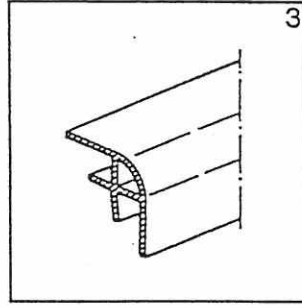

Pos	Art-Nr.	Bezeichnung		ME
01	0139004	Verbindungsflasche Alu (531940)	40x20mm	ST
02	0139018	Möbelwinkel Alu 1/2 (531910)	23x35x20mm	ST
03	0139016	Möbelwinkel Alu 2/2 (0531930)	35x35x20mm	ST
04	0139019	Möbelwinkel Alu 1/3 (531920)	23x48x20mm	ST
05	0333981	Kleiderstg.Lager f. Art. Nr.803	Standard	GRT
--	0333326	Kleiderstg.Lager weiss	Time Line	GRT
06	0334880	Kleiderhaken (100 St.=1 Kt.) 23488.2	schwarz Kst. <i>Grass</i>	ST
07	0334882	Kleiderhakenreihe Fbe.weiß		ST
08	0389041	Lüftungsgitter venti, schwarz	160x35	ST
09	0333930	Verb-Beschlag (10.000 St=Kt)	262 434 89	ST
--	0333931	Abdeck-Verb-Beschl.(5000 St.=Kt)	262 431 12	ST
--	0333932	Abdeckung weiss f.Topfverbinder		ST
10	0334510	Lakaikrampen		ST
11	0425030	Gasrohrschelle		ST
12	0317010	Kantenschutz braun(Ro=100m)		M
13	0317990	Kst-Y-Profil braun(Ro=100m)	Estdorfer	M
14	0139059	Klemmstück f.Gebälsekasten B-Kl.		ST
15	0356940	Vorhangraffer		ST
16	0336519	Geräuschkämpfer (Kt=5000 St.)	PMT-PVC	ST
17	0232096	Halte tasche f.Bedienungsanleitg.	graubraun	ST
18	0241122	Haltek. f.24112.0 Nr.31 300 03/H	APP.	ST
19	0333302	Bodenträger (5000 St.=1 Kt)	m.Zapfen braun	ST