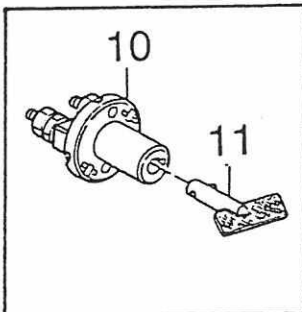

Pos	Art-Nr.	Bezeichnung		ME
01	0416100	Steckds.m.Zig. 12 V		ST
02	0416180	Steckdose 12 V (Toilettenschr.)		ST
03	0416280	Steckdose 220 V Unterputz (kpl)	incl.Abdeckung,Rahme	ST
04	0416220	Schalter-Einbaudose mit Vorzeltleuchterschr.		ST
05	0416156	Ausschalter 1-polig schwarz	Berker 365 105	ST
06	0416330	Schalter End- f.Kleiderschrank		ST
07	0416381	Schalter ein/aus schwarz		ST
08	0416320	Schalter End- f.Trittstufe		ST
09	0416680	Hauptanschl.m.Shunt f.IT-111		ST
10	0416390	Batt.-Hauptschalter m.Schlüssel		ST
11	0416391	Schlüssel f. Batteriehaupschal.		ST