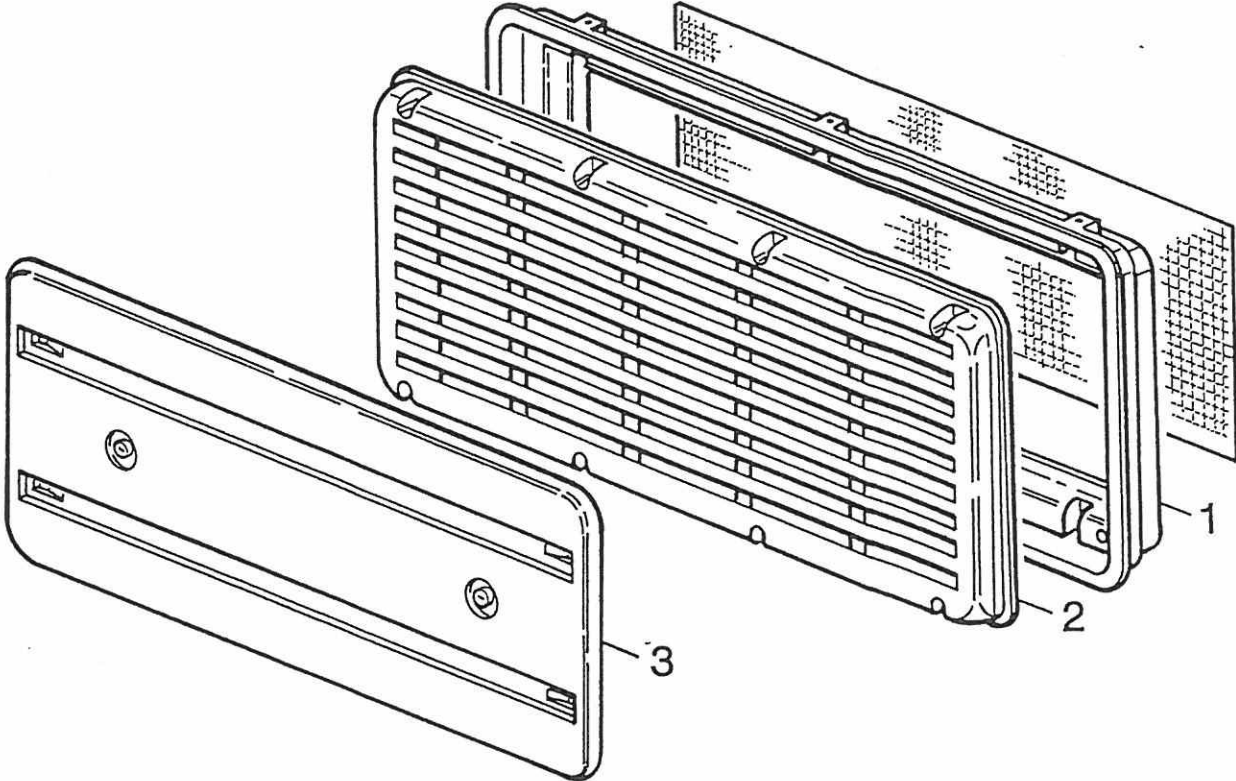

Pos	Art-Nr.	Bezeichnung		ME
01	0389084	Lüfterrahmen 250 (Kt.=120 St.)	ohne Moskitonetz	ST
02	0389063	Lüftungsgitter 250 (Kt.=120 St.)	mit Moskitonetz	ST
03	0389062	Winterabd. zu Lüftg.gitter 250		ST