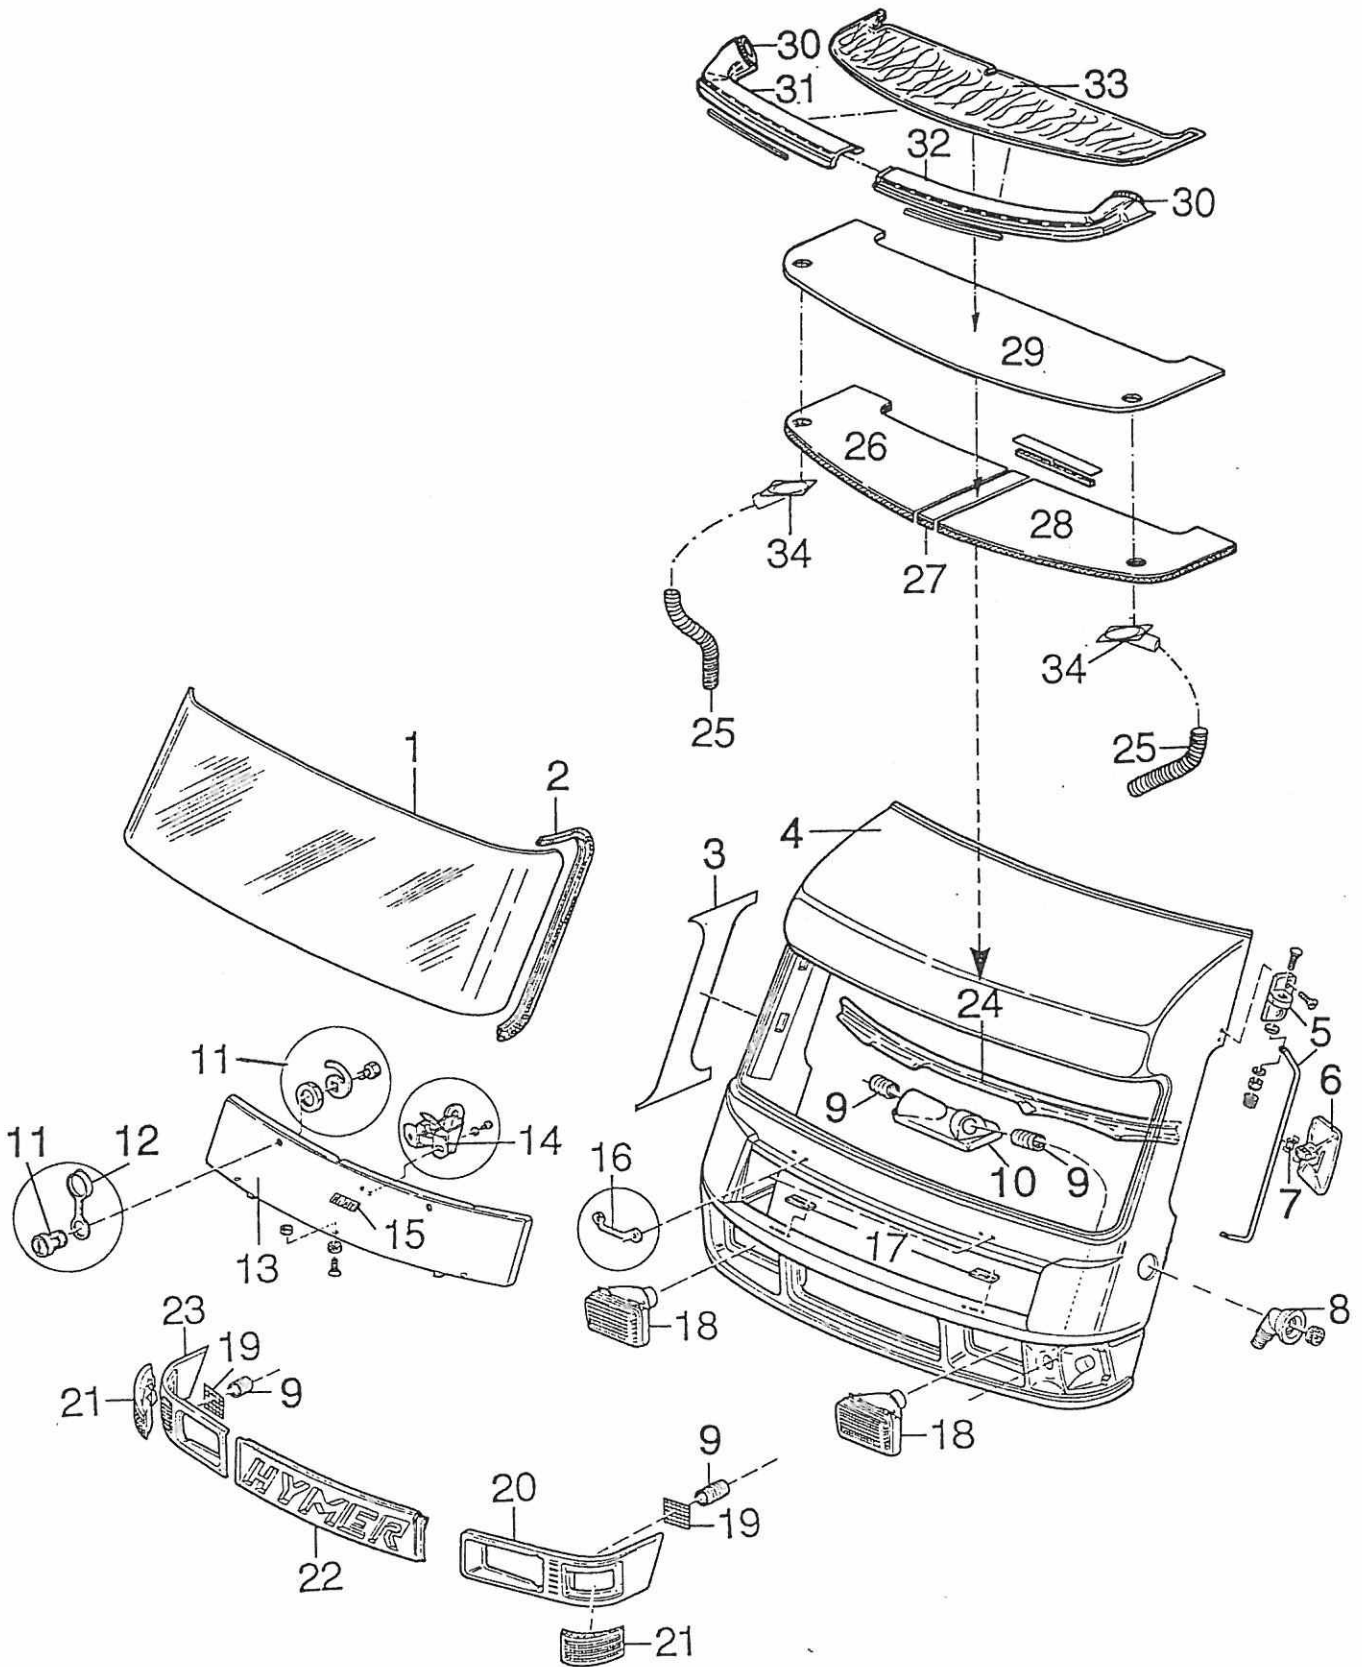

Pos	Art-Nr.	Bezeichnung	ME
30	0475000	Runddüse Aurora	ST
31	0232009	Gebläsekasten rts.B-Kl./9	ST
32	0232008	Gebläsekasten lks.B-Kl./9	ST
--	0139059	Klemmstück f.Gebläsekasten B-Kl.	ST
33	-----	Teppich Armaturen Brett, siehe Teppich	
--	0138010	Kühlerabschottung B-Klasse	ST
34	0231004	Rohrstutzen	ST