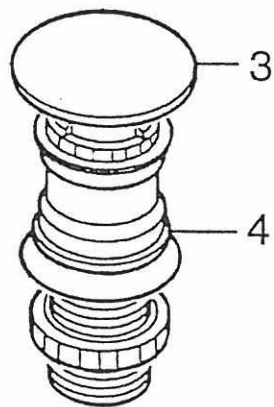

Pos	Art-Nr.	Bezeichnung		ME
01	0532940	Kiemenbl-Dunstabzug	MC B-Kl.	ST
02	0478064	Abgaskamin Kühlschränk Abgaskamin Abdeckung f.Elektrolx Kühlschränk		ST
03	0475170	Abgaskamin Heizung Ersatzdeckel f.Abgaskamin		ST
04	0475210	Abgaskamin AK 3 (Kt.=50 St.)	Kaminteil)	ST
--	0475230	Abgaskamin (Kt.=45 St.)	AK 5	ST
05	0475251	Kaminaufsatz T2 (ohne Abb.)	ab Febr.90	ST
06	0475221	Kaminverlängerung (1 Stck.)	(ohne Abb.)	ST