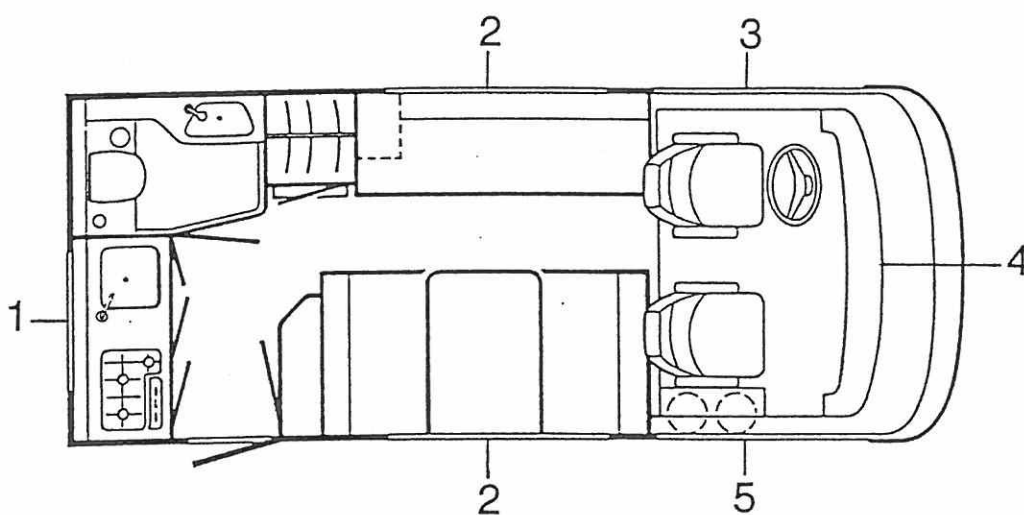

Pos	Art-Nr.	Bezeichnung		ME
01	0396297	Fenster S 3 ausstellbar/93	900X600	ST
02	0396268	Fenster S 3 ausstell./93	1300X600	ST
03	0396770	Fenst.Schiebe- lks. DB ab 81/Bedf.ab 82		ST
04	0396030	Fenst.Front- DB 80-81/Bedf.82		ST
05	0396780	Fenst.Schiebe- rts. DB ab 81/Bedf.ab 82		ST