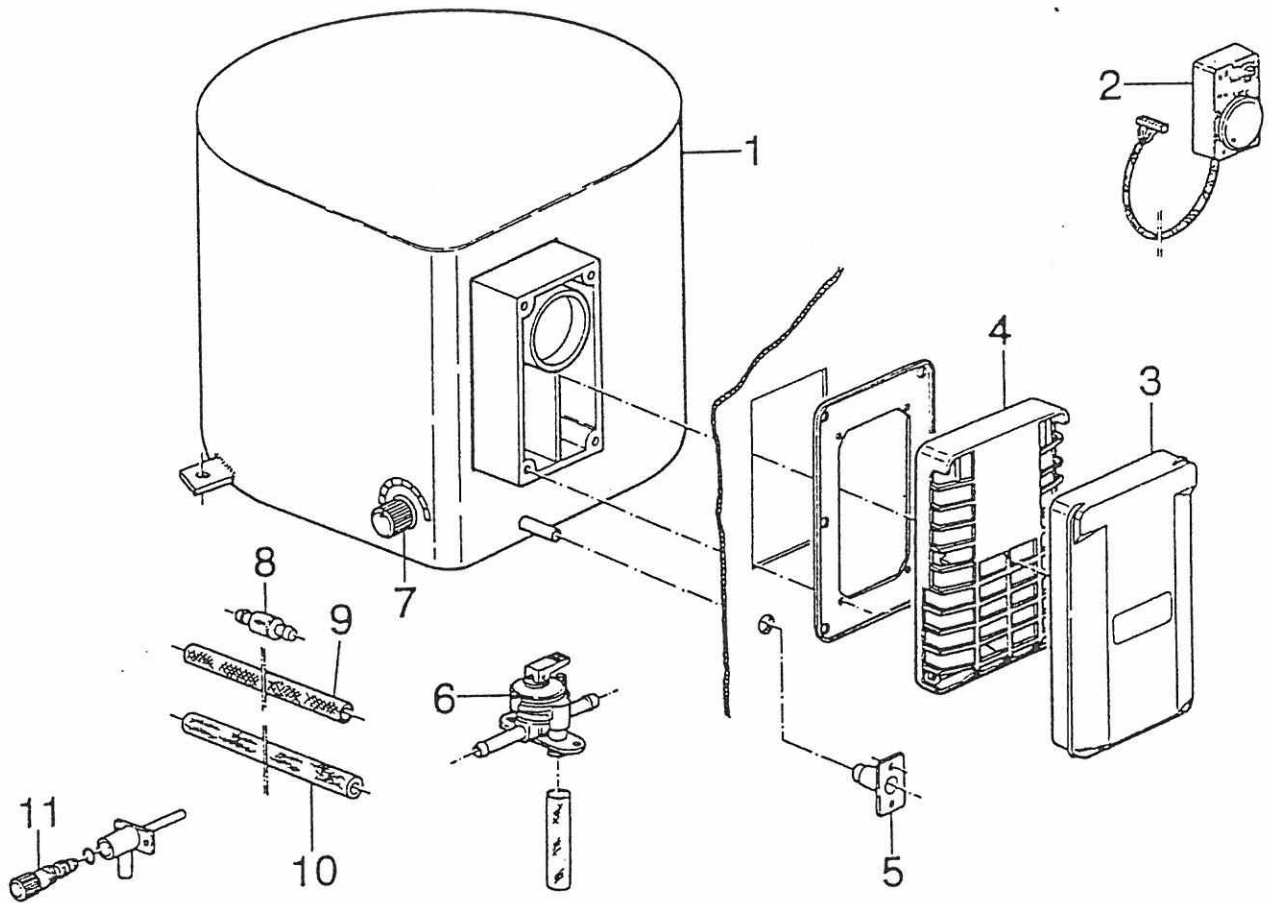

Pos	Art-Nr.	Bezeichnung		ME
01	0471935	Boiler BO 10/50 mbr.-Baureihe 2		ST
02	0471924	Boiler-Bedienteil f.BO 10 m.Kabeelsatz		ST
--	0410152	Boiler-Bedientl.f.IT 14.1(41015)		ST
03	0471939	Boiler Abdeckung f.BO 10		ST
04	0471937	Gitter PVC f.Truma-Boiler	BO 10	ST
05	0471923	Kondensatflasche		ST
06	0471925	Boiler-Eentleerungs-Ventil	3,5 bar	ST
--	0471927	Boiler-TRUMA Entleerungs-Ventil	1,5 bar	ST
07	0471921	Magnet-Ventil Kpl.		ST
08	0436090	Rückschlagv.f.Boi. TRUMA		ST
09	0431520	Schlauch Fw 10X2,5 transparent		M
10	0431521	Schlauch 10X2,5 rot		M
11	0471831	Ablassventil f.Truma -Therme		ST
12	0471938	Boiler-Steuerung f.Bo.10	ab 01/92	ST
13	0435780	T-Stück D 10		ST
14	0435770	Schlauchverb.Y-Stck. 10X10X10		ST
15	0434010	Schlauchb. 10-16 DIN 3017		ST
16	0434302	Schlauchsch.13-15 SN P 8/PVC		ST