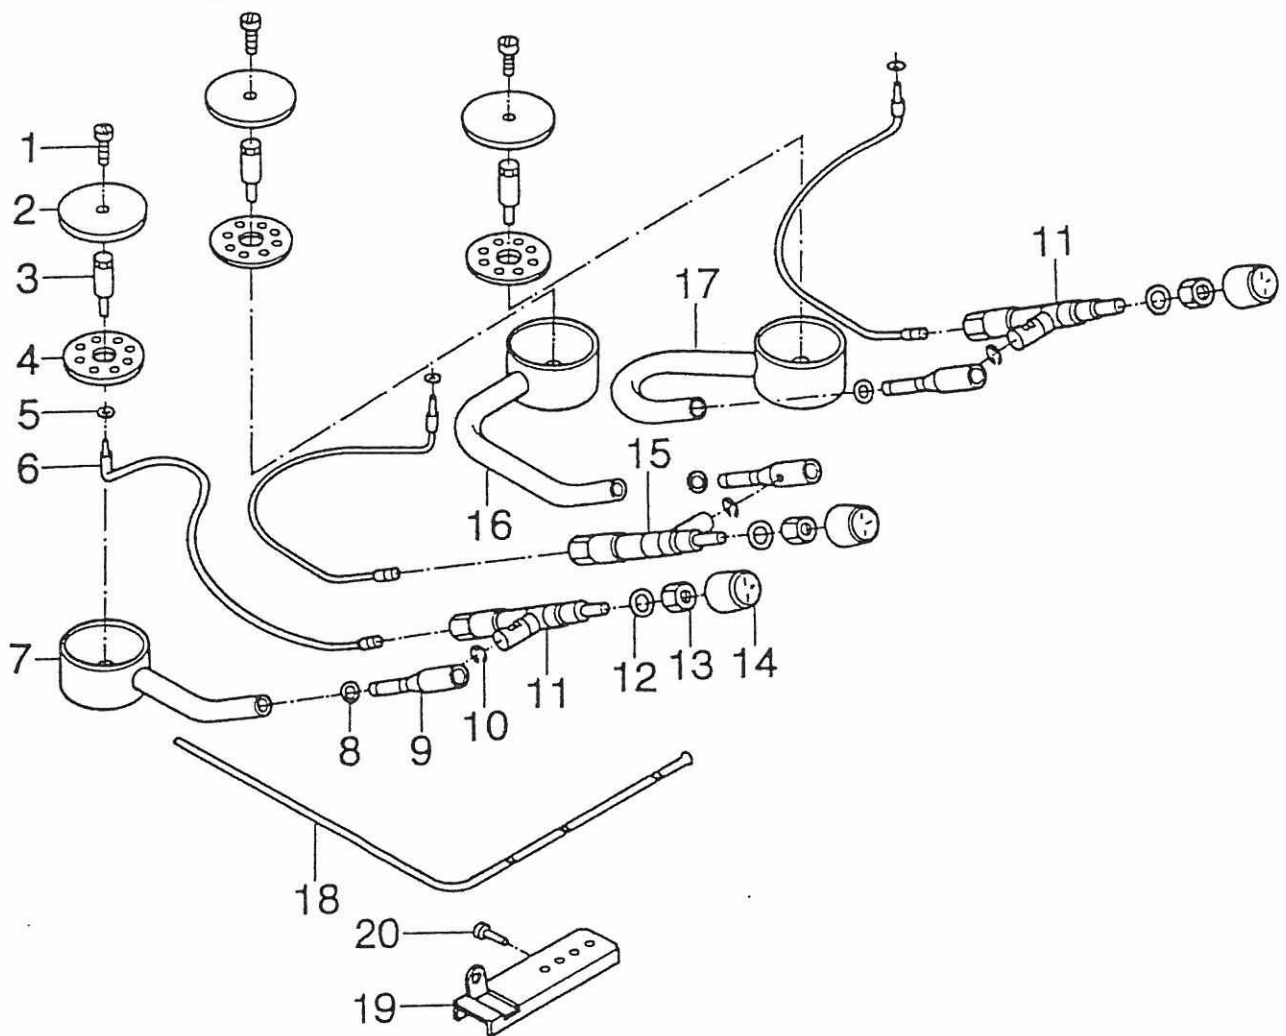

Pos	Art-Nr.	Bezeichnung		ME
01	0471129	Befestigungsschraube f.Deckel	5x20 - 059005	ST
02	0471128	Inox-Brennerdeckel kpl.	059007	ST
03	0471119	Befestigungsschraube f.Flansch	10x34 - 059006	ST
04	0471118	Inox-Flansch	059008	ST
05	0471111	Quikcloc-Ring für Zündsicherung	D.8 mm 059004	ST
06	0471116	Zündsicherung 330 mm f.047105.8	059003	ST
07	0471117	Brennerkörper lks.f.047105.8	059109 - 3.flammig	ST
08	0471115	Or-Dichtung 2050 f.Venturirohr	059009	ST
09	0471114	Venturirohr D.8 mm	059010	ST
10	0471133	Seegering für Brenner	D-6 mm -059013-	ST
11	0471132	Gashahn lks.GH359 f.047105.8	059011	ST
12	0471112	FASER-Unterlegscheibe f.047105.8	059081	ST
13	0471109	Hahn-Nutmutter für 047105.8	059014	ST
14	0471108	Bedienungsknopf schwarz	059015	ST
15	0471107	Gashahn rts.GH 360 für 047105.8	059012	ST
16	0471106	Brennerkörper mitte für 047105.8	059110	ST
17	0471105	Brennerkörper rts.für 047105.8	059111	ST
18	0471113	Gasrohr für 047105.8	059112	ST
19	0471103	Befest.Winkel f.Gasrohr 059002		ST
20	0471104	Winkel-Befest-Schraube 059016	5x7	ST