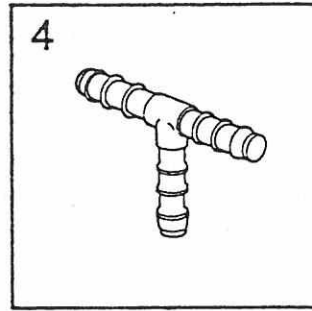

Pos	Art-Nr.	Bezeichnung		ME
01	0336120	Schutzkappe weiss PVC		ST
02	0437462	Deckel m.Schloß f. FW-Einf.stutz		ST
03	0437461	Fw-Einfüllstutzen		ST
04	0434100	Schlauchb. 40-60 DIN 3017		ST
05	0431540	Fw-Schlauch klar (25,0 M)	40X5,0 o.Einlage	M
--	0434680	Aw-Rohr Winkel 90 Gr D 32/32 mm		ST
06	0435770	Schlauchverb.Y-Stck. 10X10X10		ST
07	0437327	FW-Tank V 10-24 /92 (100l)		ST
08	0436031	Ablaufventil 3/4 gerade		ST
--	0435580	Dichtung 45X25X1,2		ST
09	0436500	Messkontakt f. Wassertank		ST
10	0412910	Flachsteck-Kupplung abgew.blanc		ST
11	0434971	Winkelverschr.m.Tülle	12X10, 1/2"	ST
12	0434010	Schlauchb. 10-16 DIN 3017		ST
13	0434302	Schlauchsch.13-15 SN P 8/PVC		ST
14	0431520	Schlauch Fw 10X2,5 transparent		M
15	0434304	Schlauchsch.18-20 SN P 14/PVC		ST
16	0415050	Kabelbinder 100 lg.		ST
17	0437718	Tauchpumpe 18 l (Camp-HM 12.91)	(Reich 511 2418ES)	ST
18	0435631	O-Ring 78X4 mm,f.Fw-Tank 437320		ST
19	0437201	FW-Tankdeckel m.Verschraubung	(Reich 533 0700)	ST
20	0437200	Fw-Kanister Schraub-Verschl.	gelocht	ST
21	0436090	Rückschlagv. f.Boi. TRUMA		ST
22	0412900	Flachsteckh.-Kupplg.isol.12-pol.		ST
23	0412090	Flachsteckhülse 1,0-2,5, blanc		ST
24	0436010	Kugelmutter m.Sto.Hal.		ST
25	0436015	Deckel rot mit Dichtung		ST