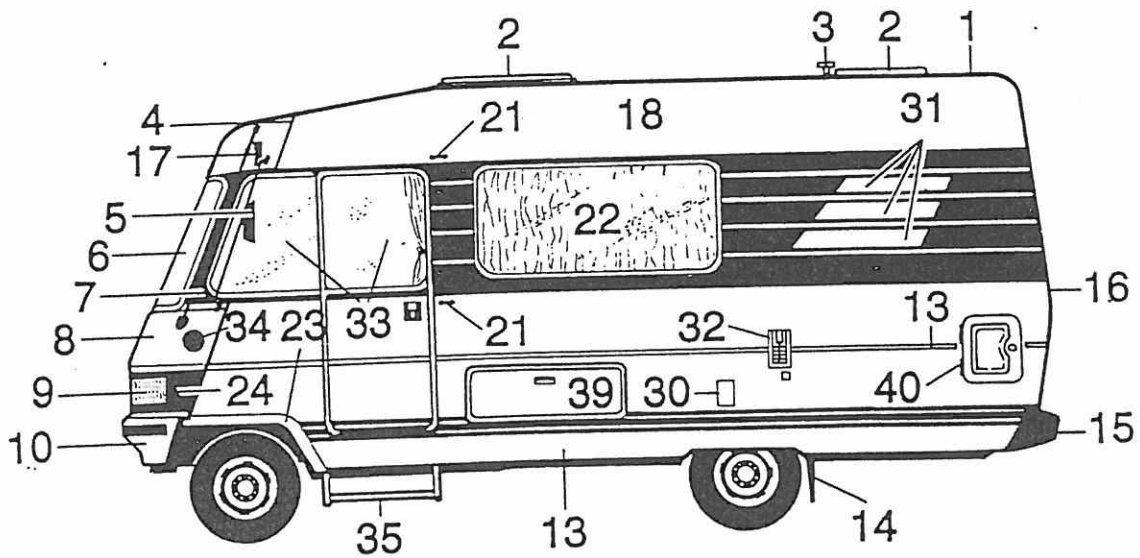

## **Modell 544 Time-Line**

**Baujahr 93**

Pos.	Bezeichnung	Seite
01	Dach .....	A 04
02	Dachlüfter .....	B 03
03	Abgaskamin Heizung .....	C 06
04	Zierleisten - Alu-Leisten .....	C 09
05	Außenspiegel .....	A 05
06	Fenster .....	C 01 - C 05
07	Foliendekor .....	C 08
08	Bugteil .....	A 05
09	Scheinwerfer / Blinkleuchten .....	A 05
10	Bugspoiler .....	A 08
11	Gaskasten .....	B 07
12	Trittstufe .....	A 11
13	Zierleisten-Alu-Leisten .....	C 09
14	Spritzlappen .....	A 10
15	Heckstoßstange .....	B 01 - B 02
16	Heckwand .....	A 04
17	Umrißleuchte .....	I 01
18	Seitenwand .....	A 04
19	Kiemenblech .....	C 06
20	Eingangstür geteilt .....	B 06
21	Lakaikrampen .....	E 03
22	Schiebefenster .....	C 04
23	Radlaufblende .....	A 08
24	Scheinwerferblende .....	A 05
25	Gaskasten und Gaskastenklappe .....	B 07
26	Abgaskamin Kühlschrank .....	C 06
27	Schilder .....	C 08
28	Lüftungsgitter .....	C 07
29	Schilder .....	C 08
30	Außensteckdose .....	I 04
31	Zierstreifen .....	C 08
32	Boilerkamin .....	H 03
33	Fahrerhaustüre .....	B 05
34	Tankeinfüllstutzen .....	A 07
35	Trittstufenbügel .....	B 05
36	Bugklappe .....	A 05
37	Frontgrill .....	A 05
38	Rückleuchte Original-Fiat-Teil	
39	Stauraumklappe .....	B 08
40	Klappe Thetford Cassette .....	H 04