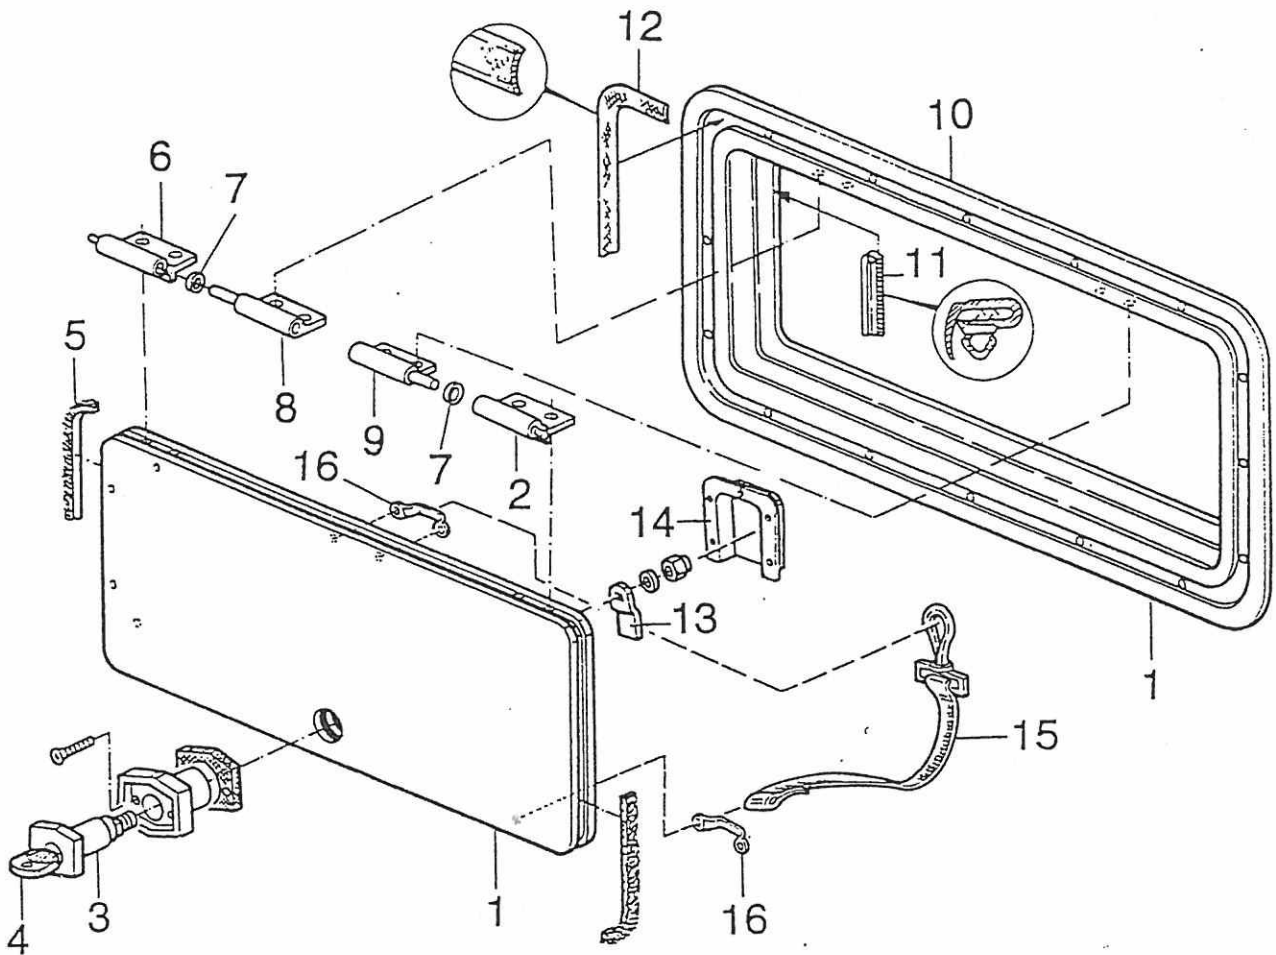

Pos	Art-Nr.	Bezeichnung		ME
01	0514718	Klappe Stauraum Vm. 900x280	MC 544/93	ST
02	0384703	Tür-Scharnier Obert.links	mit Schmiernippel	ST
03	0384762	Klappenschloss 5172,HX-Kunstst.	schwarz	ST
04	0384826	Schlüssel Oberholz HX 91-320		ST
05	0315281	Bürstendichtung (Kt=700,0 m)	Türe-	M
06	0384704	Tür-Scharnier Obert.rechts	mit Schmiernippel	ST
07	0394535	Scharnier PVC-Ring -Zwischenl.Id=6,5 m		ST
08	0394307	Türscharn. Unterteil lks. silber		ST
09	0394308	Türscharn. Unterteil rts. silber		ST
10	0394585	Klappenrahmen silb.m.B. 900X280		GRT
11	0394177	Gu-Dichtprofil (Ro=20,00 M)	f.Aussenklappen	M
12	0317455	Leistenfüller E 531 RAL 7035	lichtgrau	M
13	0513370	Schliesszunge f.Klappenschloß	Wowa-Band III	ST
14	0333015	Abdeckung innen f.Schloß	grau-braun	ST
15	0590590	Gurt Gasklappen grau m.K.250mm	250 mm (Länge m.Kar)	ST
16	0334510	Lakaikrampen		ST