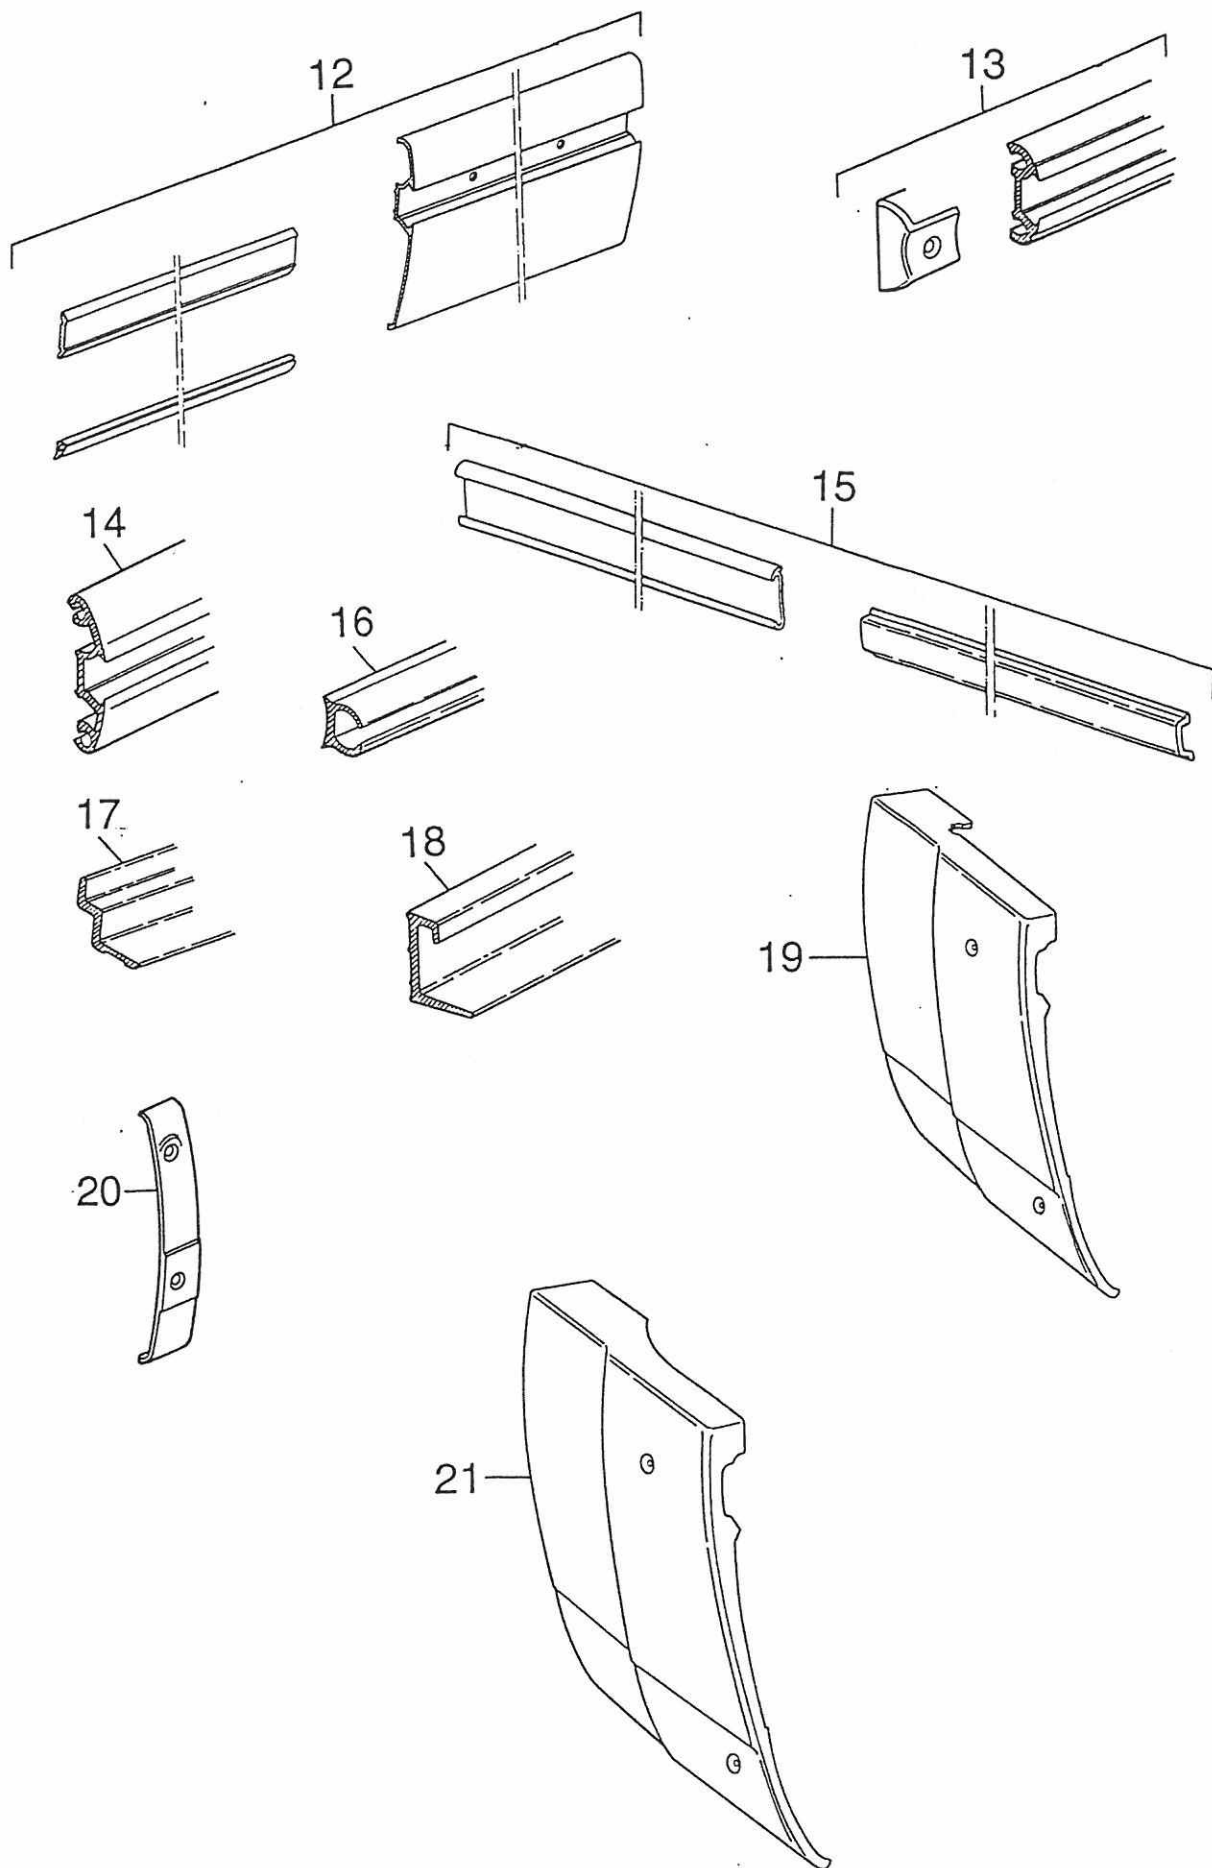

Pos	Art-Nr.	Bezeichnung		ME
01	0138015	Zierstreifen geteilt rts.geprägt	051046.8	GRT
02	0331673	Folien-Abklebung A-Säule, B-Kl.		GRT
03	0331410	Schild Picto VDWH bL.Grund/schw. Schr.		ST
04	0331004	Schild QS Qualit-Zeichen		ST
05	0138013	Zierstreifen lks.geprägt	051046.7	GRT
06	0331009	Schild "Fiat"		ST
07	0331042	Schild 3 D HYMERMobil	ab Baujahr 1993	ST
08	0138012	Abdeckung aus Stuccobl.m.Farbstr	305x135 mm	ST
09	0331060	Schild Benzin Alu Achtung am Kühlschranks		ST
10	0331050	Schild Diesel Alu roter Grund		ST
11	0331210	Schild "Gasgebrauch"		ST
12	0331290	Schild "Sitzplätze" gelb mit schwarzer Schrift		ST
13	0331330	Schild Picto Dusche- silb/schw. Schrift		ST
14	0331013	Etiketten -Radmuttern nachziehen		ST
15	0331070	Schild Trinkw.Alu schw.Schrift		ST
16	0331080	Schild "ERIBA HYMER Aufbau-Nr"	Alu-	ST
17	0331100	Schild GS-Zeichen Dekra		ST
18	0331081	Typenschild HYMER AG	Camp/HM	ST