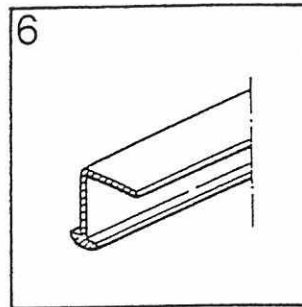

Pos	Art-Nr.	Bezeichnung		ME
01	0356710	Spiralen f. Vorhänge		M
02	0356720	Einhängehaken für Gardinenspiralen		ST
03	0356730	Einschraubösen		ST
04	0241461	Gummischnur Textil rohweiss	3,0 mm	M
--	0674110	Endklammern f.Kordel (Fb.gold)		ST
05	0590700	Halteband braun 100 mm lang		ST
--	0590710	Halteband braun	170 mm	ST
--	0590730	Halteband braun 220 MM F.Schiebet.		ST
--	0590720	Halteband braun 300 lang		ST
--	0590760	Halteband braun 270 mm lang		ST
--	0590740	Halteband braun 400 mm lang		ST
06	0356510	Riloga-Schiene, braun		M
--	0356511	Riloga-Schiene Kst.weiss	5000 mm lang	M
07	0356550	Vorhang-Feststeller Riloga		ST
08	0356540	Vorhang-Gleiter Riloga		ST
09	0356590	Vorhang-Feststeller Alufa		ST
10	0356251	Vorhanggleiter f.31201.2		ST
11	0356581	Gleiter f.Vorhangschiene		ST
12	0356940	Vorhanggraffer		ST
13	0356521	Vorhang Feststeller		ST
14	0312012	Vorhangschiene	6000 mm	M
		Folgende Artikel ohne Abbildung		
15	0241210	Klettenbd.50mm br.ws.(Pkt.=6 Ro)	Art.56900(Ro.25 m)	M
16	0241240	Flauschbd.30 mm br.beige(25 m)	Art.15244	M
17	0241242	Flauschband 20 mm breit,beige	Art.15244	M
18	0241241	Klettenband 20 mm breit,beige	Art.15147	M
19	0241243	Klettenband 30 mm breit,braun	Art.15147	M