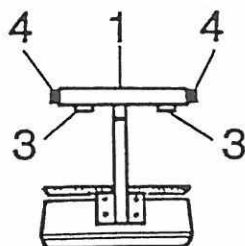

Heckstoßstange

HM 544

Pos	Art-Nr.	Bezeichnung		ME
01	0381045	Eckabschl.Stoßstg.lks.RAL 9006		ST
02	0383390	Zugfeder verz.(Kt.=500 St)	f.Endst.	ST
03	0550065	Winkel Abschlußprofil Heck	2070 mm Pos.29	ST
04	0510456	Stoßstangen Distanzprofil	MC FIAT / TRAMP	ST
05	0381044	Eckabschl.Stoßstg.rts.RAL 9006		ST
06	0566700	Abwasser Schlauch VM	2030 MM	ST
07	0312063	Heckstoßstangen (E=20 St.)	Normalausf.2040mm	ST
08	0318562	Rammprofil PVC f.Seitenblende	RAL 7035 lichtgrau	M
09	0417030	Strahler rund rot Katzenaugen		ST

T-Haltebügel für Motorradhalter

HM 544

Pos	Art-Nr.	Bezeichnung		ME
01	0510653	T-Haltebügel m.SPL. incl.Montage	schr.	ST
02	0510654	T-Haltebügel m.Spl. Motorradh.	(15450.3)	ST
03	0334510	Lakaikrampen		ST
04	0352810	Endkappe schwarz		ST
05	0613840	SHR-BL DIN 7983	B 6,3X32-P-H	ST
06	0671031	Abdeckk-Unterteil Nr.141		ST
07	0671030	Abdeckk.natur Nr.140		ST

B 01