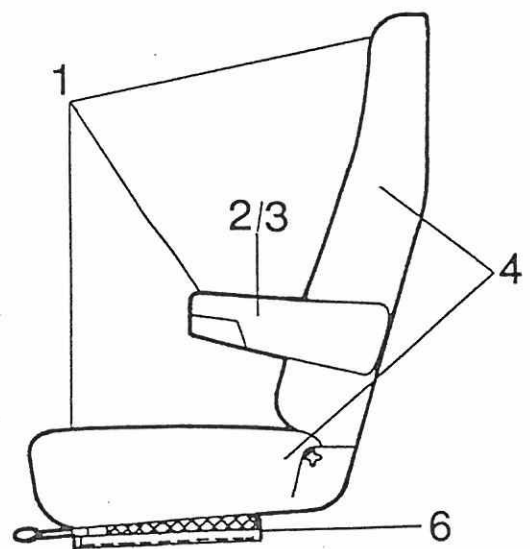

Pos	Art-Nr.	Bezeichnung		ME
01	0387059	Sitz ISRI 1000/518 "MALAGA"/93		ST
02	0387064	Sitz-FH-Armlehne rts.		ST
03	0387065	Sitz-FH-Armlehne lks.	f. ISRI 1000/518	ST
04	0387066	Po-Bezug Sitz-FH		ST
05	0387229	Sitz-Drehplatte versetzt		ST
06	0387227	Sitz-Montagepl. Fs. kpl.	Camp/Tramp/Car	ST

Bei Bestellung von Sitzen oder Sitzteilen Stoffart angeben.

08	-----	Sicherheitsgurte	kein Bild	
09	0383244	Sicherheitsgurt automatic	Typ 45 kpl.	ST
10	0383223	Sicherheitsgurt/Becken	Becken-f.Rücks.T R2	ST
11	0383224	Sicherheitsgurt 3-Pkt.Ausführung	f.Rücksitz-Typ R2	ST
12	0383290	Sicherheitsg.Hubbett Happich		ST
13	0383292	Sicherheitsgurt f.Hubbett		ST