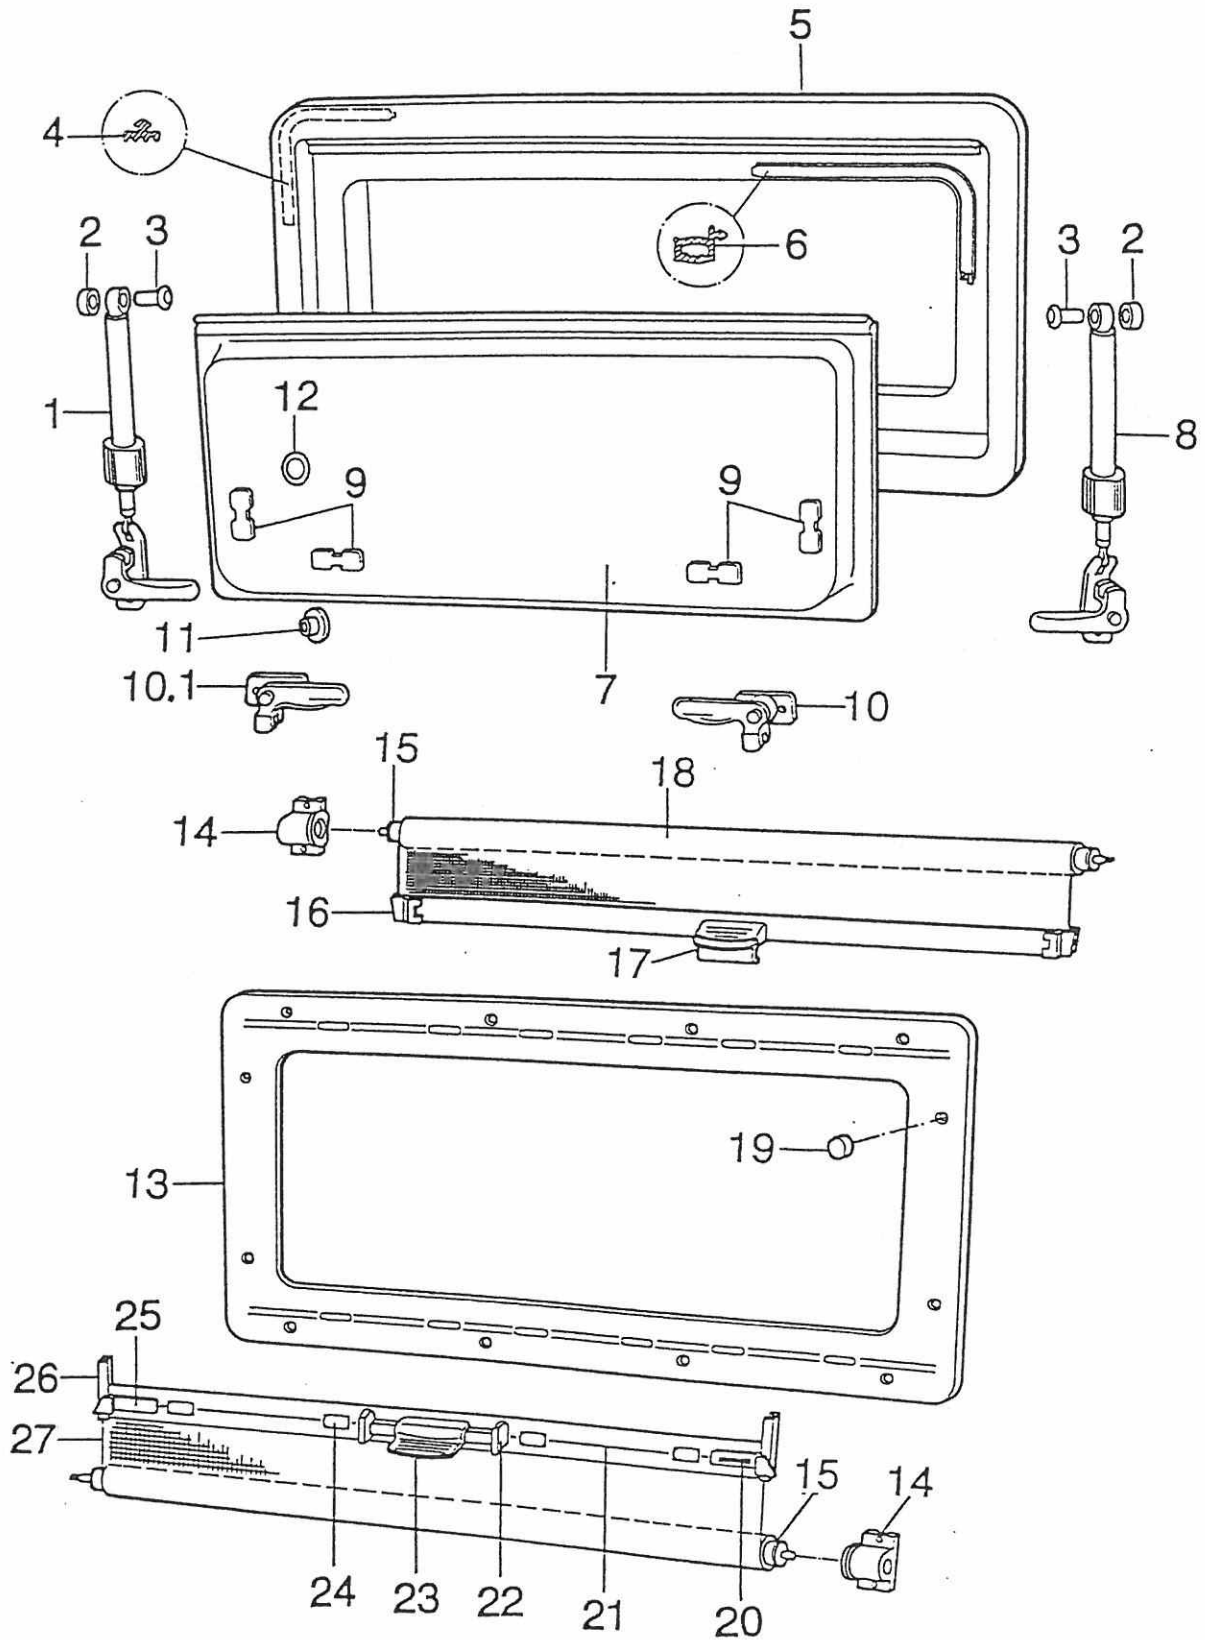

Pos	Art-Nr.	Bezeichnung		ME
--	0396268	Fenster S 3 ausstell./93	1300X600	ST
01	0396125	Fenst.Ausstel.li.f.600mm VAM 550		ST
02	0396111	Abstandsring SP 133		ST
03	0396109	Gelenkträger SP 131		ST
04	0396089	Moosgummidichtung D 5		M
05	0396129	Außenrahmen PU 9 A	1300x600	ST
06	0396101	Scheibendichtung D 12		M
07	0396076	Ausstellscheibe Acryl SE 7	1300x600	ST
08	0396126	Fenst.Ausstel.re.f.600mm VAM 550		ST
09	0396112	Abdeckkappe SP 168		ST
10	0396124	Verschuß montiert rechts VM 4		ST
10.1	0396123	Verschuß montiert links VM 3		ST
11	0396103	Dichtungsnoppe D 16		ST
12	0396102	Dichtungsscheibe D 17		M
13	0390022	Innenrahmen Fenster/93	1300 x 600	ST
14	0396113	Lagerbuchse SP 201		ST
15	0396118	Gegenbuchse SP 227		ST
16	0396119	Stabaufnahme SP 235		ST
17	0396088	Verschuß VM 11		ST
18	0390006	Fliegenschutz Kpl/93	1300 x 600	ST
19	0396121	Abdeckkappe SP 245	10,5 mm	ST
20	0396104	Druckfeder F 11		ST
21	0390034	Verbindungsstange f. 3900141247		ST
22	0396114	Schieber innen SP 215		GRT
23	0396115	Gehäuse SP 216		ST
24	0396116	Halter SP 219		ST
25	0396117	Schieber außen SP 221		GRT
26	0396120	Stabaufnahme SP 236		ST
27	0390014	Verdunklungsrollo Fenster/93	1300 x 600	ST