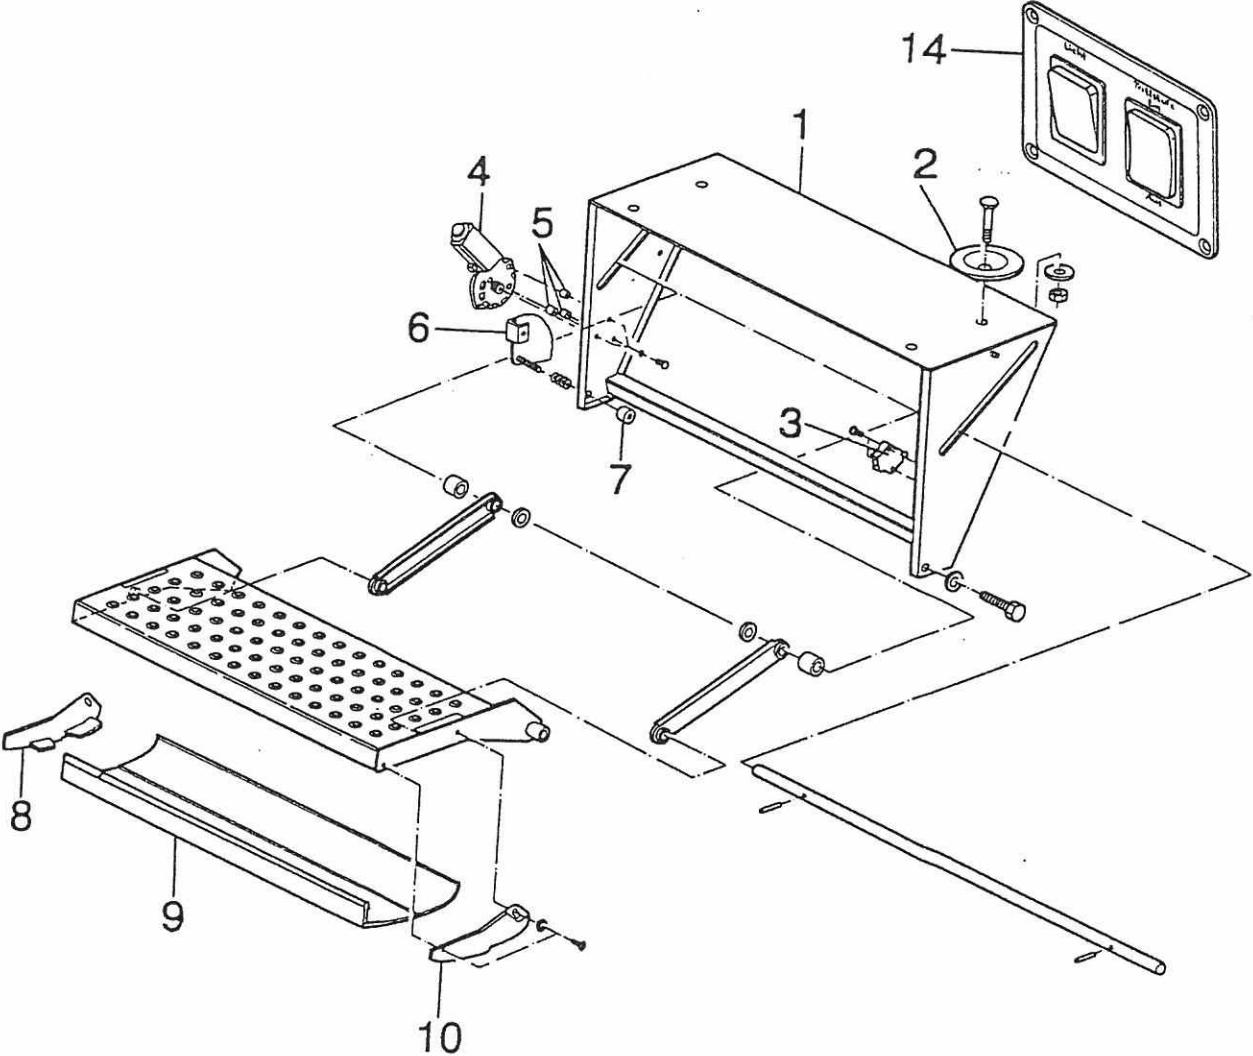

Pos	Art-Nr.	Bezeichnung		ME
01	0382907	Trittstufe ohne Hebel		ST
02	0637999	Tellerschrauben(Kt.=225 St.)	M 10x65	ST
03	0416320	Schalter End- f.Trittstufe		ST
04	0382870	Motor f.Trittstufe		ST
05	0645991	Distanz-Büchse 13x10x6/Trittst.	Elektr.	ST
06	0139080	Zahnsegment verz.f.elek.Trittst.		ST
07	0645990	Distanz-Büchse Trittst.elektr.		ST
08	0338055	Endstück f.Abschlußbl.Trittstufe	lks. RAL 9006	ST
09	0312023	Abschlußblende Trittstufe	421 mm	ST
10	0338028	Endstück f.Abschlußbl.Trittstufe	rts. RAL 9006	ST
--	0417720	Leuchte Kontr.rot 85782321		ST
11	0520130	Trittstufe Elektr. o. Schalter	MC B/S-KI.	ST
		Zierleiste über Eintrittstufe		
12	0312341	Zwischenprofil silber	5000 mm	M
13	0318562	Rammprofil PVC f.Seitenblende	RAL 7035 lichtgrau	M
14	0410012	Schalter Tafel ST 02 silber	Timeline	ST