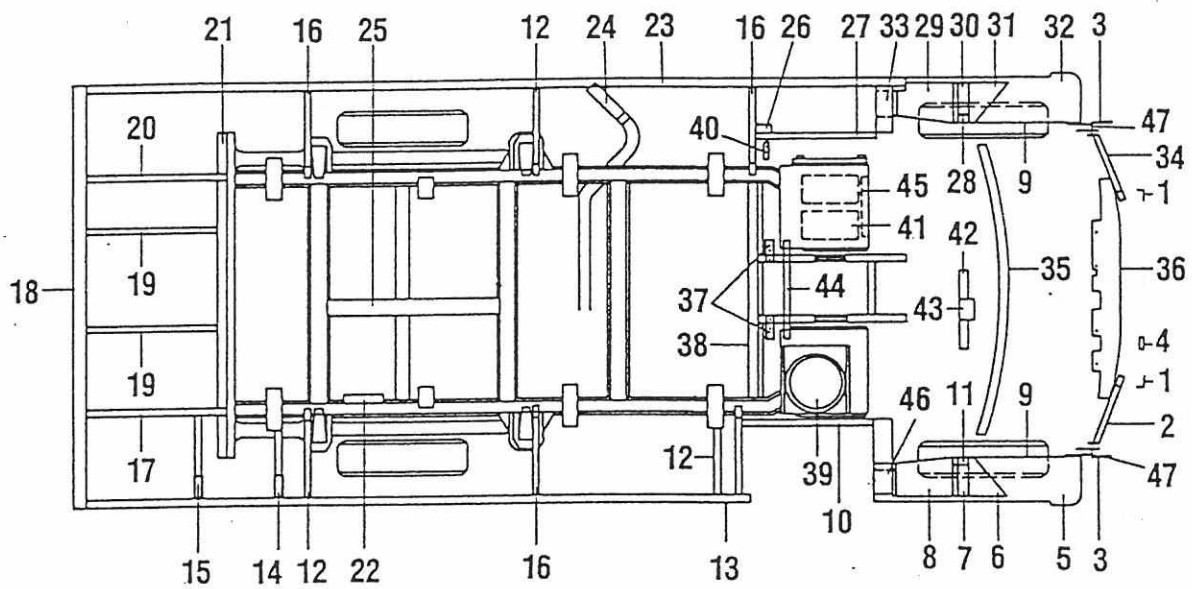

## **Modell 544 Time-Line**

**Baujahr 93**

Pos.	Bezeichnung	Seite
01	Dach .....	A 04
02	Dachlüfter .....	B 03
03	Abgaskamin Heizung .....	C 06
04	Zierleisten - Alu-Leisten .....	C 09
05	Außenspiegel .....	A 05
06	Fenster .....	C 01 - C 05
07	Foliendekor .....	C 08
08	Bugteil .....	A 05
09	Scheinwerfer / Blinkleuchten .....	A 05
10	Bugspoiler .....	A 08
11	Gaskasten .....	B 07
12	Trittstufe .....	A 11
13	Zierleisten-Alu-Leisten .....	C 09
14	Spritzlappen .....	A 10
15	Heckstoßstange .....	B 01 - B 02
16	Heckwand .....	A 04
17	Umrißleuchte .....	I 01
18	Seitenwand .....	A 04
19	Kiemenblech .....	C 06
20	Eingangstür geteilt .....	B 06
21	Lakaikrampen .....	E 03
22	Schiebefenster .....	C 04
23	Radlaufblende .....	A 08
24	Scheinwerferblende .....	A 05
25	Gaskasten und Gaskastenklappe .....	B 07
26	Abgaskamin Kühlschrank .....	C 06
27	Schilder .....	C 08
28	Lüftungsgitter .....	C 07
29	Schilder .....	C 08
30	Außensteckdose .....	I 04
31	Zierstreifen .....	C 08
32	Boilerkamin .....	H 03
33	Fahrerhaustüre .....	B 05
34	Tankeinfüllstutzen .....	A 07
35	Trittstufenbügel .....	B 05
36	Bugklappe .....	A 05
37	Frontgrill .....	A 05
38	Rückleuchte Original-Fiat-Teil	
39	Stauraumklappe .....	B 08
40	Klappe Thetford Cassette .....	H 04