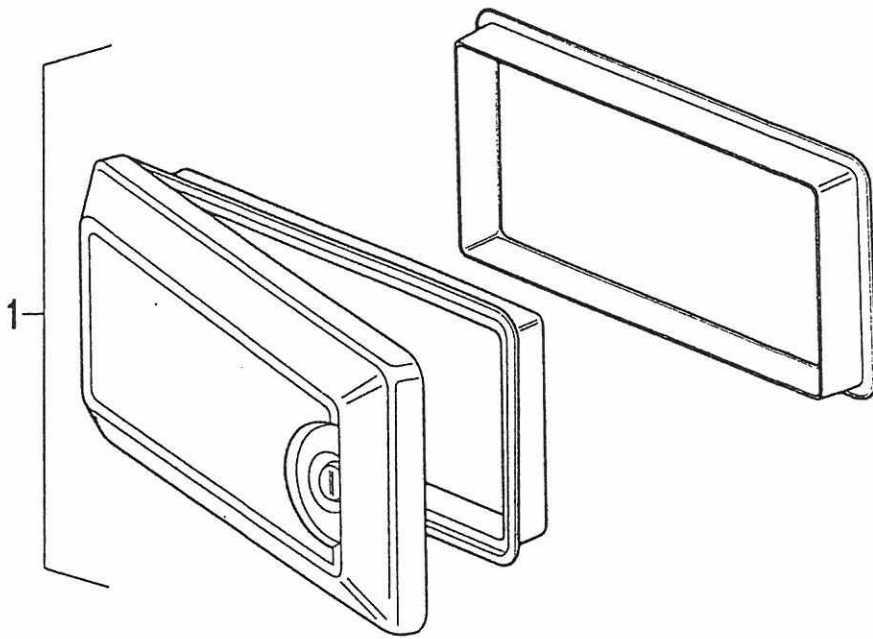

Pos	Art-Nr.	Bezeichnung	ME
01	0434662	T-Stück	ST
02	0434670	Aw-Rohr-Reduzierst. D 32/25	ST
03	0434680	Aw-Rohr Winkel 90 Gr D 32/32 mm	ST
--	0434681	Winkel 90°	ST
04	0435231	Muffe 32X40X3/4" Ag	ST
--	0435233	Muffe einseitig 32x1"	ST
05	0435280	PVC-Winkel 45 Grad 32 X 32	ST
06	0431860	Aw-Rohr PVC grau D 32mm	M
--	0431862	Rohr 28x1,5	M
--	0431870	Aw-Rohr PVC grau D 20mm	M