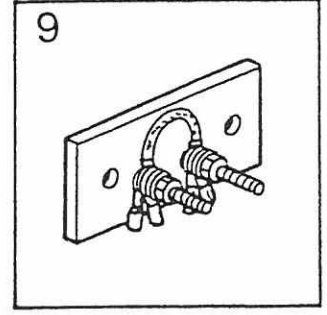

Pos	Art-Nr.	Bezeichnung		ME
01	0416100	Steckds.m.Zig. 12 V		ST
02	0416180	Steckdose 12 V (Toilettenschr.)		ST
03	0416280	Steckdose 220 V Unterputz (kpl)	incl.Abdeckung,Rahme	ST
04	0416220	Schalter-Einbaudose mit Vorzeltleuchterschr.		ST
05	0416156	Ausschalter 1-polig schwarz	Berker 365 105	ST
06	0416330	Schalter End- f.Kleiderschrank		ST
07	0416381	Schalter ein/aus schwarz		ST
08	0416320	Schalter End- f.Trittstufe		ST
09	0416680	Hauptanschl.m.Shunt f.IT-111		ST
10	0416390	Batt.-Hauptschalter m.Schlüssel		ST
11	0416391	Schlüssel f. Batteriehaupschal.		ST