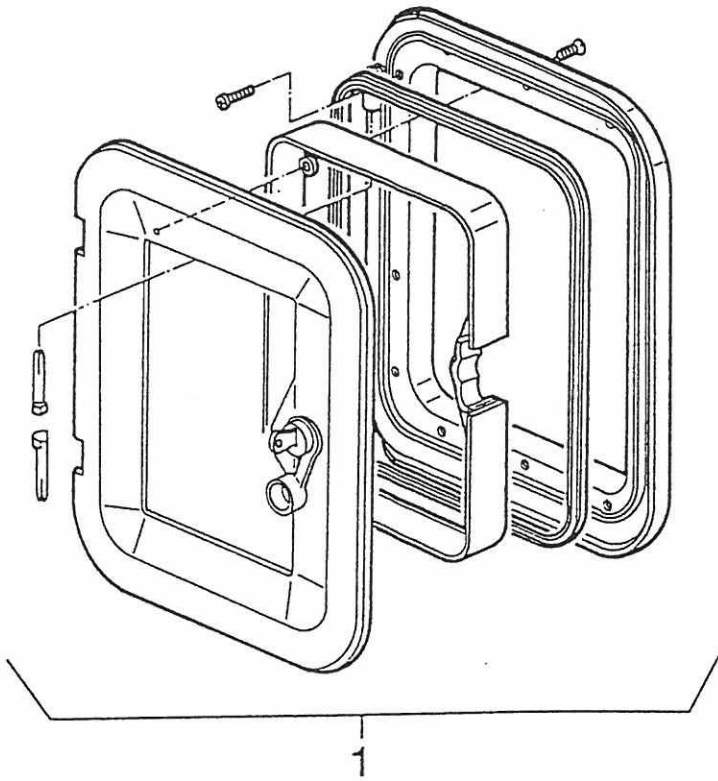

Pos	Art-Nr.	Bezeichnung		ME
01	0471935	Boiler BO 10/50 mbr.-Baureihe 2		ST
02	0471924	Boiler-Bedienteil f.BO 10 m.Kabeelsatz		ST
--	0410152	Boiler-Bedientl.f.IT 14.1(41015)		ST
03	0471939	Boiler Abdeckung f.BO 10		ST
04	0471937	Gitter PVC f.Truma-Boiler	BO 10	ST
05	0471923	Kondensatflasche		ST
06	0471925	Boiler-Eentleerungs-Ventil	3,5 bar	ST
--	0471927	Boiler-TRUMA Entleerungs-Ventil	1,5 bar	ST
07	0471921	Magnet-Ventil Kpl.		ST
08	0436090	Rückschlagv.f.Boi. TRUMA		ST
09	0431520	Schlauch Fw 10X2,5 transparent		M
10	0431521	Schlauch 10X2,5 rot		M
11	0471831	Ablassventil f.Truma -Therme		ST
12	0471938	Boiler-Steuerung f.Bo.10	ab 01/92	ST
13	0435780	T-Stück D 10		ST
14	0435770	Schlauchverb.Y-Stck. 10X10X10		ST
15	0434010	Schlauchb. 10-16 DIN 3017		ST
16	0434302	Schlauchsch.13-15 SN P 8/PVC		ST