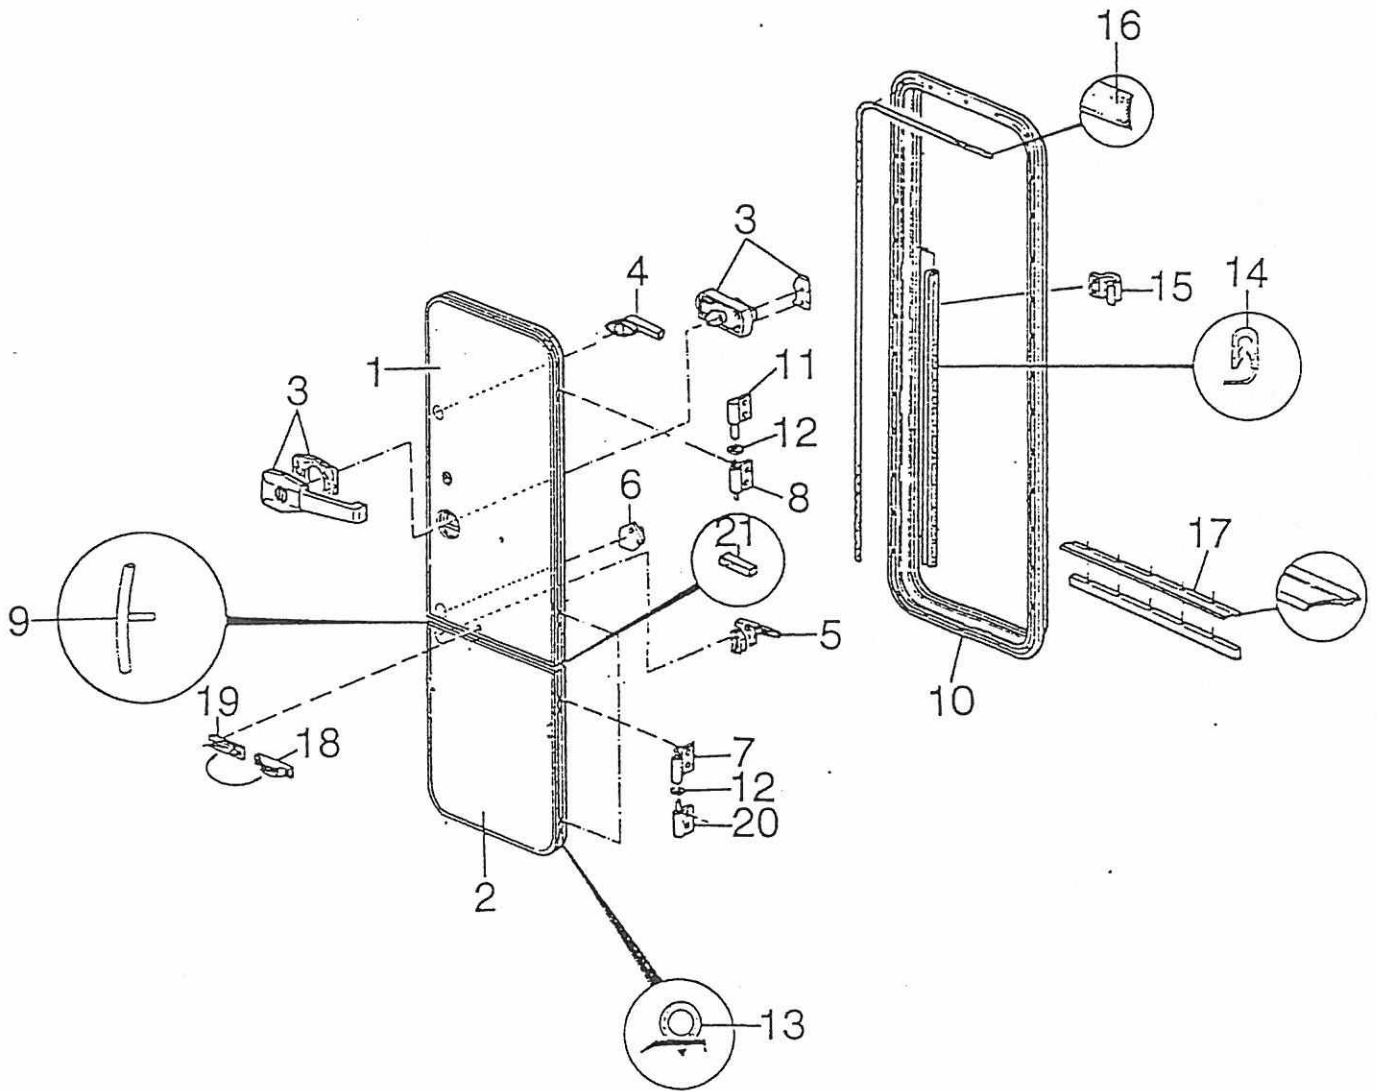

Pos	Art-Nr.	Bezeichnung		ME
01	0394071	Tür-Oberteil	HM-B 92/93	ST
02	0394072	Tür-Unterteil	HM-B 92/93	ST
03	0384001	Türschloss lks HX Bj.92 FH-Türe	kpl.	ST
--	0384826	Schlüssel Oberholz HX 91-320		ST
04	0394075	Riegel, klein	grauweiß RAL 9002	ST
05	0394073	Riegel, groß	grauweiß RAL 9002	ST
06	0394074	Vorreiber	grauweiß RAL 9002	ST
07	0394085	Türscharnier Oberteil rechts		ST
--	0394082	Türscharnier Oberteil rts	ab Serie 1316	
08	0394086	Türscharnier Oberteil links		
--	0394081	Türscharnier Oberteil lks	ab Serie 1316	
09	0394084	Türteilungsleiste		
10	0394064	Tür-Außenrahmen	Nova/C/T/HM 92/93	ST
--	0394083	Tür-Außenr. neue Ausf. Nova/C/T/	HM/93 /ab Serie 1316	
11	0394087	Türscharnier Untert.rts.silber	/93	ST
12	0394535	Scharnier PVC-Ring -Zwischenl.Id=6,5 m		ST
13	0394079	Dichtgummi		ST
14	0394077	Innenabdeckung	4520 lg RAL 9002	ST
15	0394080	Schloßfalle,doppel	92/93	ST
16	0317455	Leistenfüller E 531 RAL 7035	lichtgrau	M
17	0510472	Trittblech 675 mm	MC 544	ST
18	0333013	Türfeststeller Unterteil RAL9006	hohe Ausführung	ST
19	0333014	Türfeststeller Oberteil RAL 9006	hohe Ausführung	ST
20	0394088	Türscharnier Untert.lks.silber	/93	ST
21	0394076	Zellgummi	15x3	ST