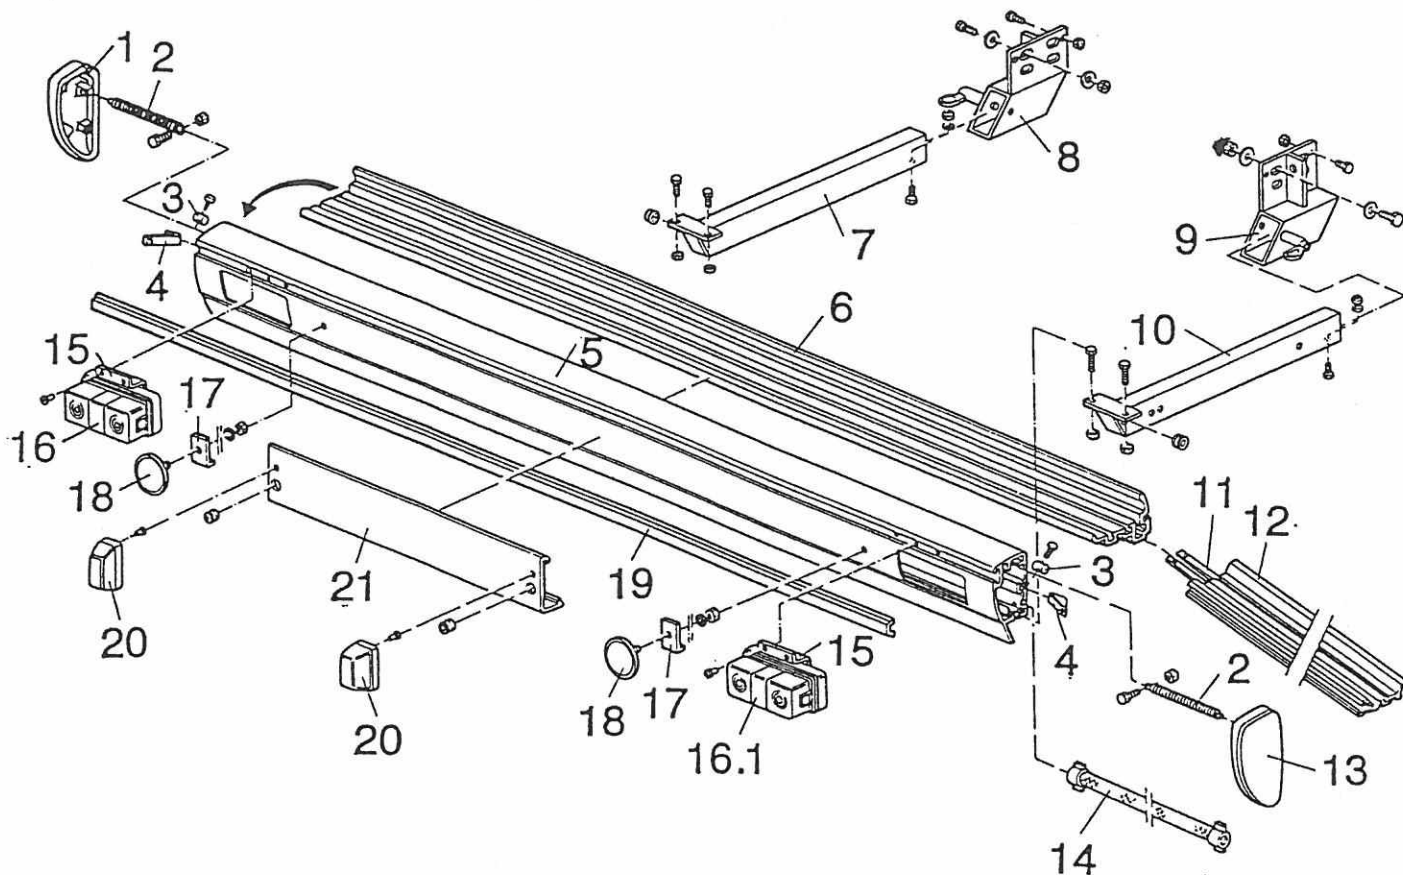

Pos	Art-Nr.	Bezeichnung		ME
--	0154582	Motorradhalterung m.Nebelschl-L.	B-Klasse	ST
01	0381045	Eckabschl.Stoßstg.lks.RAL 9006		ST
02	0383390	Zugfeder verz.(Kt.=500 St)	f.Endst.	ST
03	0154525	Sicherung MS (Lötnippelaufnahme)	Motorradh.88	ST
04	0154523	Federelement f.Motorradhalter	Modell 88	ST
05	0154526	Heckabschlußprofil m.Aausfräsung	Motorradh.88	ST
06	0312061	Klappprofil für Motorradhalterung	2045 mm	ST
07	0154528	Auszug li.f.Motorradh.88		ST
08	0154529	Halterung li.f.Motorradh.88		ST
09	0154530	Halterung re.f.Motorradh.88		ST
10	0154531	Auszug re.f.Motorradh.88		ST
11	0154524	Federscharnier f.Motorrad-Halter	Modell 88	ST
12	0312062	Auffahrrampe f. Motorradhalterg.	1940 mm	ST
13	0381044	Eckabschl.Stoßstg.rts.RAL 9006		ST
14	0566700	Abwasser Schlauch VM	2030 MM	ST
15	0154533	Leuchtenhalter Motorradh.88		ST
16	0417525	Schlussleuchte lks.	Hella 2VA 006040-077	ST
--	0417527	Ersatzglas f.Schlussleuchte lks.	(041752.5).	ST
16.1	0417524	Schlussleuchte rts.	Hella 2VP 006040-127	ST
--	0417526	Ersatzglas f.Schlussleuchte rts.	(041752.4).	ST
17	0154534	Sockel f.Strahler b.Motorradh.88		ST
18	0417030	Strahler rund rot Katzenaugen		ST
19	0318562	Rammprofil PVC f.Seitenblende	RAL 7035 lichtgrau	M
20	0417510	Leuchte Kennzeichen Hella 2KA 00	3389-06	ST
21	0154535	Kennzeichentrg.f.Motorradh.88		ST
22	0416005	Blinkrelais f.Motorradhalterung		ST
23	0671014	Abdeckkappen f. M6-schwarz		ST