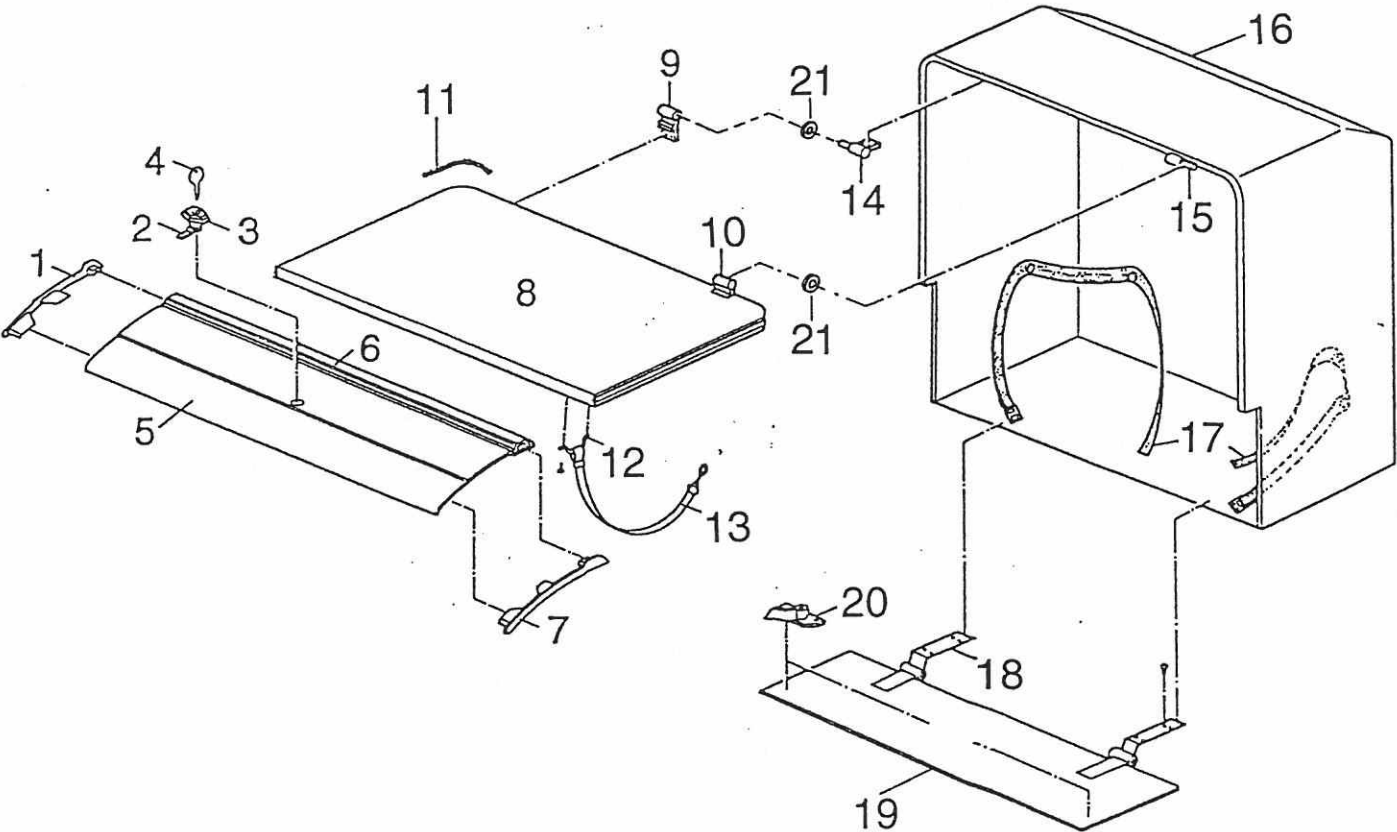

Pos	Art-Nr.	Bezeichnung		ME
01	0338053	Endstück f.Abschlußblende lks.	unten, RAL 9006	ST
02	0513330	Schließzunge Gaskasten	Wowo-Band III	ST
03	0384762	Klappenschloss 5172,HX-Kunstst.	schwarz	ST
04	0384826	Schlüssel Oberholz HX 91-320		ST
05	0510442	Zierl. Abschlussblende Gaskasten	635 mm	ST
06	0318562	Rammprofil PVC f.Seitenblende	RAL 7035 lichtgrau	M
07	0338035	Endstück f.Abschlussblende rts.	unten, RAL 9006	ST
08	0514732	Klappe Gaskasten Vm.	MC B-KL/93	ST
--	0515085	Klappenabschluß HM-B	HM-B	ST
--	0394657	Klappenrahmen silb.m.B. 570X355		GRT
09	0384704	Tür-Scharnier Obert.rechts	mit Schmiernippel	ST
10	0384703	Tür-Scharnier Obert.links	mit Schmiernippel	ST
11	0315281	Bürstendichtung (Kt=700,0 m)	Türe-	M
12	0334510	Lakaikrampen		ST
13	0590590	Gurt Gasklappen grau m.K.250mm	250 mm (Länge m.Kar)	ST
14	0394307	Türscharn. Unterteil lks. silber		ST
15	0394308	Türscharn. Unterteil rts. silber		ST
--	0317455	Leistenfüller E 531 RAL 7035	lichtgrau	M
--	0394177	Gu-Dichtprofil (Ro=20,00 M)	f.Aussenklappen	M
16	0542710	Gaskasten GFK roh	Fiat/92	ST
17	0590500	Gurt Gasfl.schwarz 1200mm	1200 mm	ST
18	0332370	Kistenb.Franz.325 GV 160,	Fa.Tommel	ST
19	0532911	Klappe Gaskasten Unterteil VM.	MC/CAMP FIAT	ST
20	0394176	Türriegel Kst.Hebel kurz		ST
21	0394535	Scharnier PVC-Ring -Zwischenl.Id=6,5 m		ST
22	0232094	Ablage Gaskasten graubraun	HM-B-Klasse	ST
23	0232095	Abdeckung f.Ablage-Gask.graubr.	HM-B-Klasse	ST