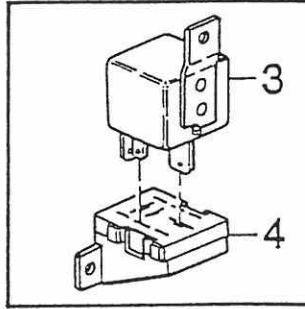

Pos	Art-Nr.	Bezeichnung		ME
01	0416100	Steckds.m.Zig. 12 V		ST
02	0416180	Steckdose 12 V (Toilettenschr.)		ST
03	0416280	Steckdose 220 V Unterputz (kpl)	incl.Abdeckung,Rahme	ST
04	0416220	Schalter-Einbaudose mit Vorzeltleuchterschr.		ST
05	0416156	Ausschalter 1-polig schwarz	Berker 365 105	ST
06	0416330	Schalter End- f.Kleiderschrank		ST
07	0416381	Schalter ein/aus schwarz		ST
08	0416320	Schalter End- f.Trittstufe		ST
09	0416680	Hauptanschl.m.Shunt f.IT-111		ST
10	0416390	Batt.-Hauptschalter m.Schlüssel		ST
11	0416391	Schlüssel f. Batteriehaupschal.		ST