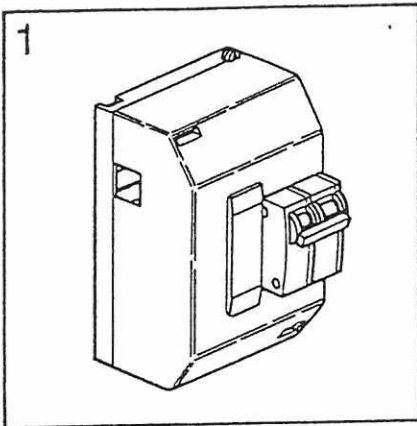

Pos	Art-Nr.	Bezeichnung		ME
01	0416600	Sicherungsautomat kpl.		ST
02	0417007	Sockel f.Schlußleuchte	HM-B-Klasse + CAMP	ST
03	0511138	Rückleuchtenhalter B-Klasse		ST
04	0410011	Schalter Tafel ST 01 silber	Timeline	ST
05	0410012	Schalter Tafel ST 02 silber	Timeline	ST
06	0511143	Rückleuchtenhalter	MC DB/S-Kl.	ST