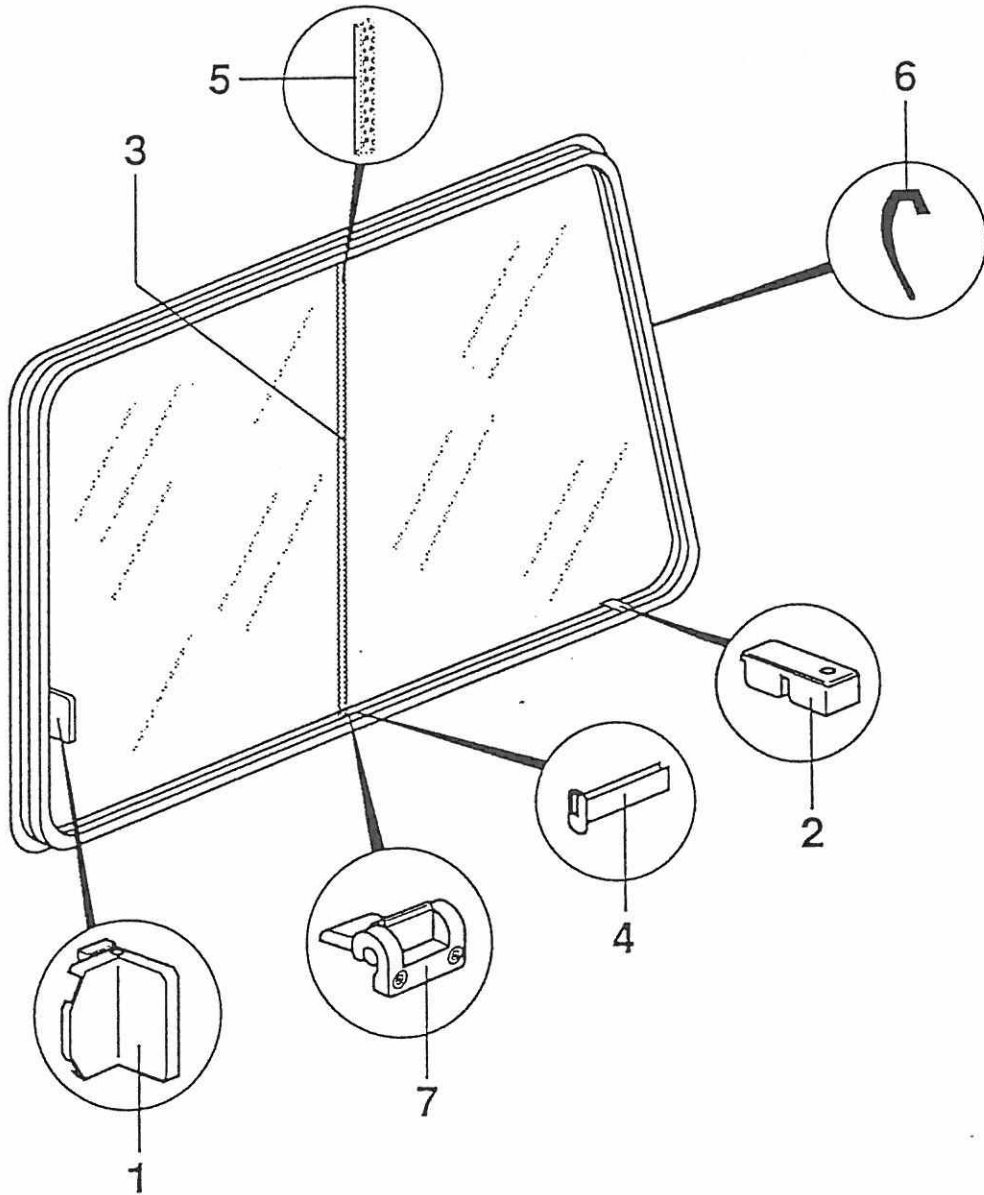

Pos	Art-Nr.	Bezeichnung	ME
01	0396860	Fenst.Schiebe-Griff	ST
02	0386010	Stopper Kst.f.Schiebef.039677.0	ST
03	0386008	Bürstenprofilsteg f.Schiebef.039677.0	ST
04	0386009	Schiebefenstergleiter f.039677.0	ST
05	0386390	Fenst.Abdichtb-Prof. f.FH-Fenster	ST
06	0318440	Gummiabd.Profil schw f.Schiebefenster	M
07	0396199	Einbruchsicherung zu 39677/39678	ST