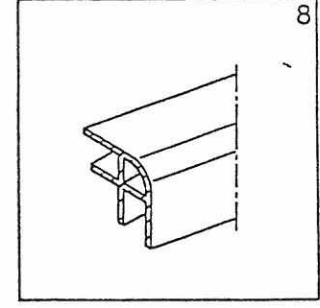

Pos	Art-Nr.	Bezeichnung		ME
01	0139004	Verbindungsflasche Alu (531940)	40x20mm	ST
02	0139018	Möbelwinkel Alu 1/2 (531910)	23x35x20mm	ST
03	0139016	Möbelwinkel Alu 2/2 (0531930)	35x35x20mm	ST
04	0139019	Möbelwinkel Alu 1/3 (531920)	23x48x20mm	ST
05	0333981	Kleiderstg.Lager f. Art. Nr.803	Standard	GRT
--	0333326	Kleiderstg.Lager weiss	Time Line	GRT
06	0334880	Kleiderhaken (100 St.=1 Kt.) 23488.2	schwarz Kst. <i>Grass</i>	ST
07	0334882	Kleiderhakenreihe Fbe.weiß		ST
08	0389041	Lüftungsgitter venti, schwarz	160x35	ST
09	0333930	Verb-Beschlag (10.000 St=Kt)	262 434 89	ST
--	0333931	Abdeck-Verb-Beschl.(5000 St.=Kt)	262 431 12	ST
--	0333932	Abdeckung weiss f.Topfverbinder		ST
10	0334510	Lakaikrampen		ST
11	0425030	Gasrohrschelle		ST
12	0317010	Kantenschutz braun(Ro=100m)		M
13	0317990	Kst-Y-Profil braun(Ro=100m)	Estdorfer	M
14	0139059	Klemmstück f.Gebälsekasten B-Kl.		ST
15	0356940	Vorhangraffer		ST
16	0336519	Geräuschkämpfer (Kt=5000 St.)	PMT-PVC	ST
17	0232096	Halte tasche f.Bedienungsanleitg.	graubraun	ST
18	0241122	Haltek. f.24112.0 Nr.31 300 03/H	APP.	ST
19	0333302	Bodenträger (5000 St.=1 Kt)	m.Zapfen braun	ST