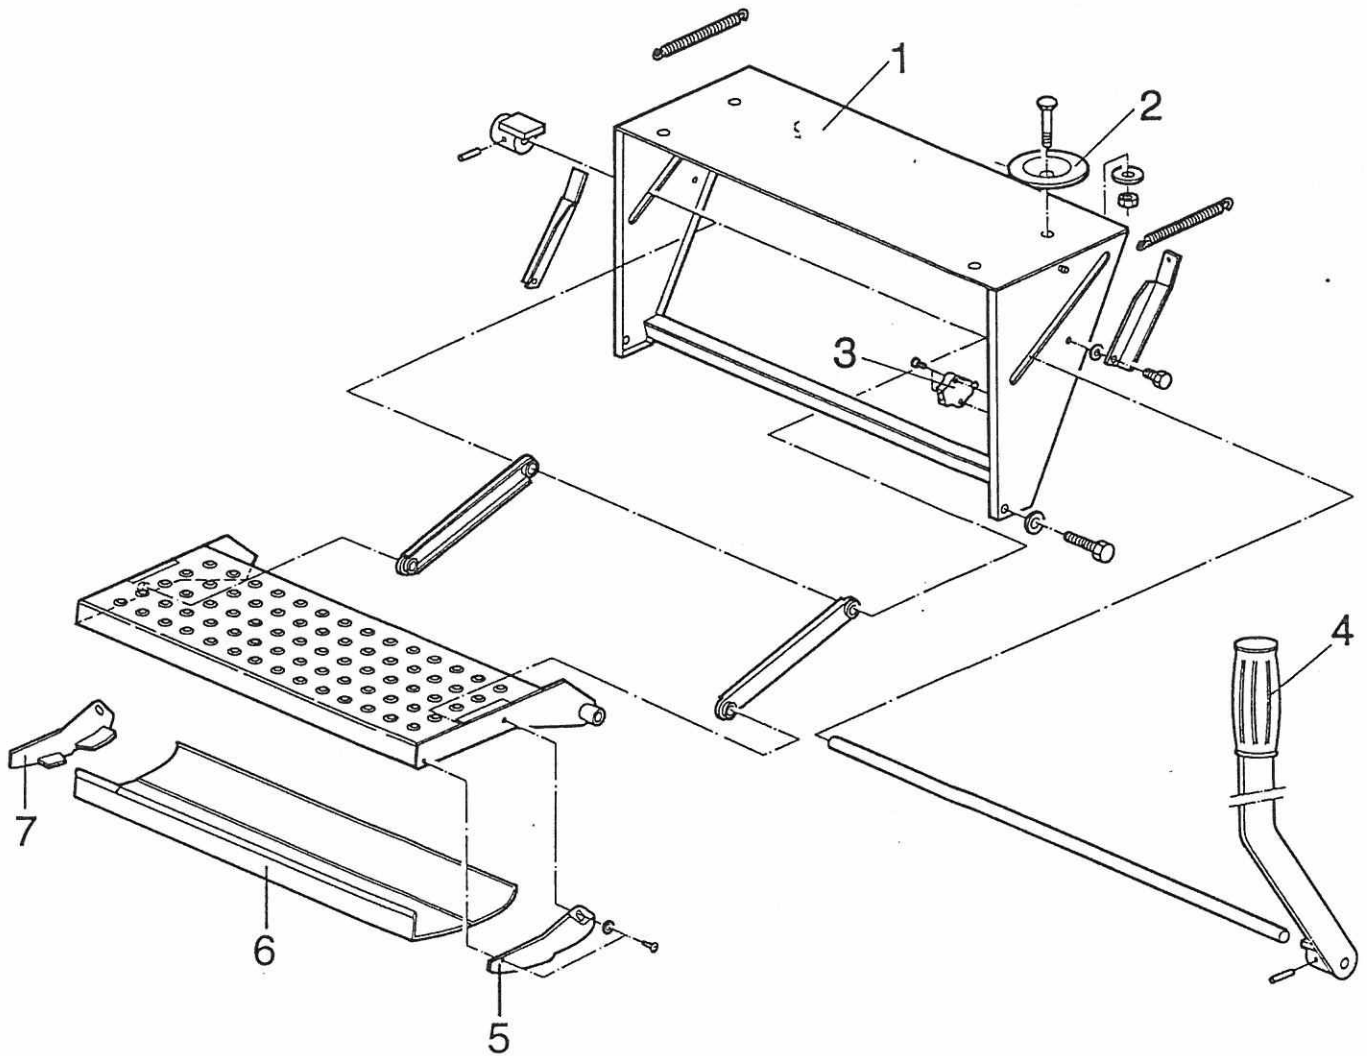

Pos	Art-Nr.	Bezeichnung		ME
01	0382906	Trittstufe, Hebel rts.		ST
02	0637999	Tellerschrauben(Kt.=225 St.)	M 10x65	ST
03	0416320	Schalter End- f.Trittstufe		ST
04	0333140	Motorradgriff		ST
05	0338028	Endstück f.Abschlußbl.Trittstufe	rts. RAL 9006	ST
--	0315290	Bürste Abdicht- grau 25/25		M
06	0312023	Abschlußblende Trittstufe	421 mm	ST
07	0338055	Endstück f.Abschlußbl.Trittstufe	lks. RAL 9006	ST
		Zierleiste mit Gummi über Eintstufe		
08	0312341	Zwischenprofil silber	5000 mm	M
09	0318562	Rammprofil PVC f.Seitenblende	RAL 7035 lichtgrau	M