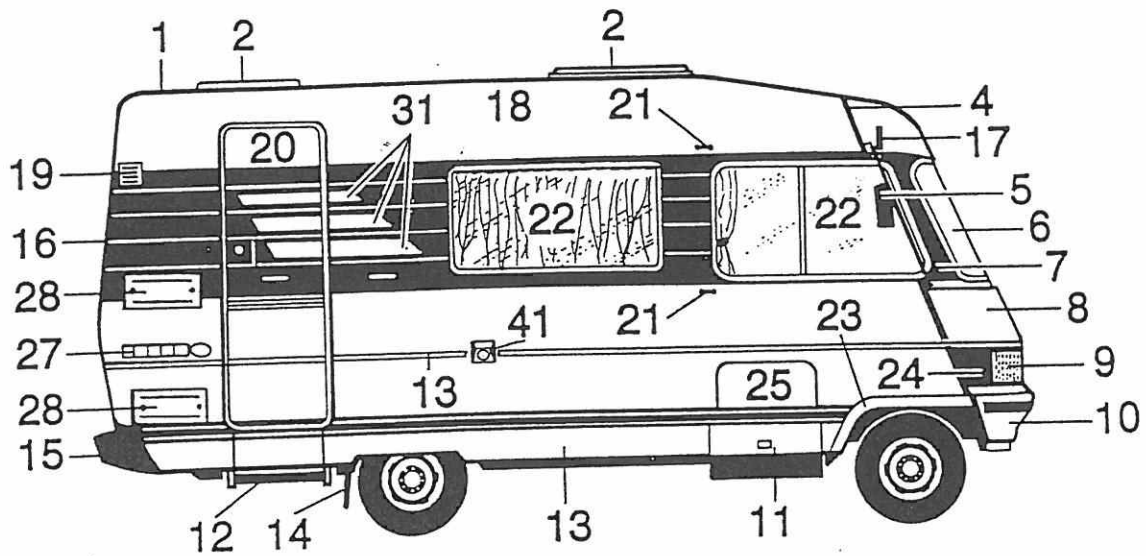

Pos.	Bezeichnung	Seite
01	Dach	A 04
02	Dachlüfter	B 03
03	Abgaskamin Heizung	C 06
04	Zierleisten - Alu-Leisten	C 09
05	Außenspiegel	A 05
06	Fenster	C 01 - C 05
07	Foliendekor	C 08
08	Bugteil	A 05
09	Scheinwerfer / Blinkleuchten	A 05
10	Bugspoiler	A 08
11	Gaskasten	B 07
12	Trittstufe	A 11
13	Zierleisten-Alu-Leisten	C 09
14	Spritzlappen	A 10
15	Heckstoßstange	B 01 - B 02
16	Heckwand	A 04
17	Umrißleuchte	I 01
18	Seitenwand	A 04
19	Kiemenblech	C 06
20	Eingangstür geteilt	B 06
21	Lakaikrampen	E 03
22	Schiebefenster	C 04
23	Radlaufblende	A 08
24	Scheinwerferblende	A 05
25	Gaskasten und Gaskastenklappe	B 07
26	Abgaskamin Kühlschrank	C 06
27	Schilder	C 08
28	Lüftungsgitter	C 07
29	Schilder	C 08
30	Außensteckdose	I 04
31	Zierstreifen	C 08
32	Boilerkamin	H 03
33	Fahrerhaustüre	B 05
34	Tankeinfüllstutzen	A 07
35	Trittstufenbügel	B 05
36	Bugklappe	A 05
37	Frontgrill	A 05
38	Rückleuchte Original-Fiat-Teil	
39	Stauraumklappe	B 08
40	Klappe Thetford Cassette	H 04