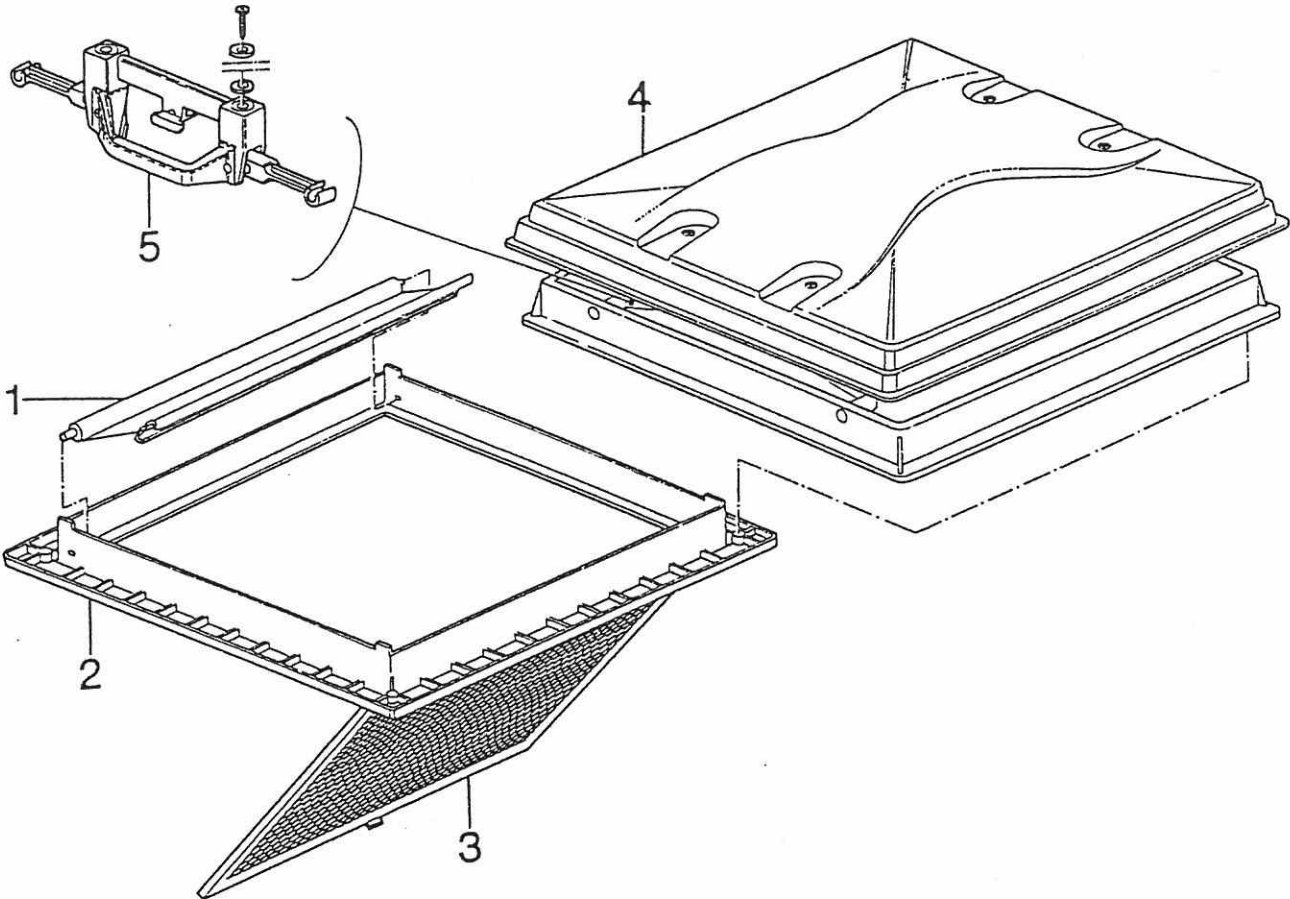

Pos	Art-Nr.	Bezeichnung		ME
--	0398036	Dachhaube m. Verdunklg-Rollo weiß	400x400	ST
01	0398008	Rollo f. 398036		ST
02	0398025	Rahmen o. Rollo u. Mückeng. f. 398 036		ST
03	0398006	Mückengitter f. 0398036		ST
04	0398037	Dachhaube RAL 9001	400x400	ST
05	0398009	Aussteller		ST