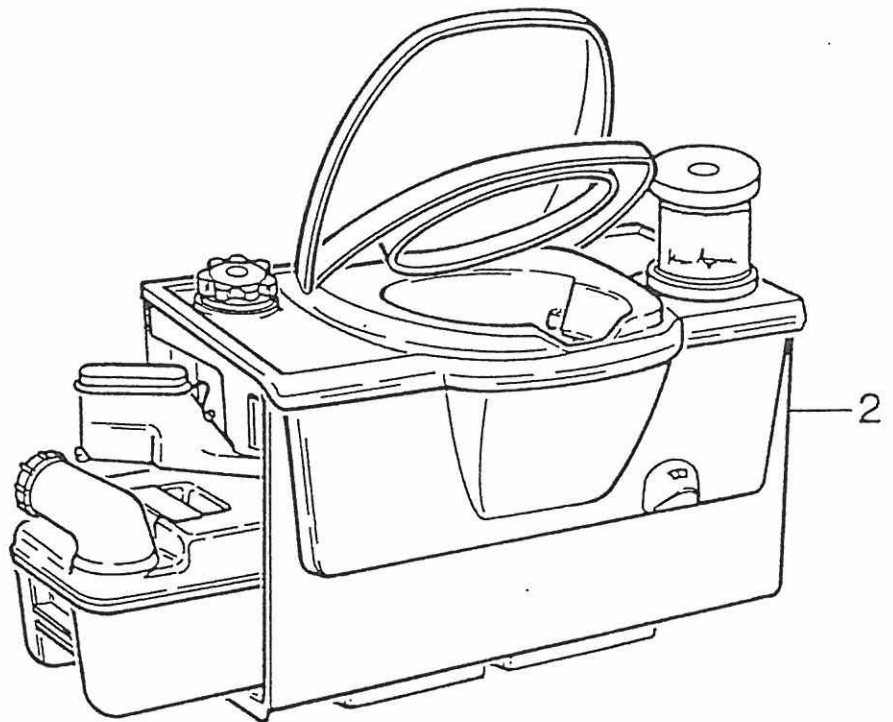

Pos	Art-Nr.	Bezeichnung		ME
01	0471935	Boiler BO 10/50 mbr.-Baureihe 2		ST
02	0471924	Boiler-Bedienteil f.BO 10 m.Kabeelsatz		ST
--	0410152	Boiler-Bedientl.f.IT 14.1(41015)		ST
03	0471939	Boiler Abdeckung f.BO 10		ST
04	0471937	Gitter PVC f.Truma-Boiler	BO 10	ST
05	0471923	Kondensatflasche		ST
06	0471925	Boiler-Eentleerungs-Ventil	3,5 bar	ST
--	0471927	Boiler-TRUMA Entleerungs-Ventil	1,5 bar	ST
07	0471921	Magnet-Ventil Kpl.		ST
08	0436090	Rückschlagv.f.Boi. TRUMA		ST
09	0431520	Schlauch Fw 10X2,5 transparent		M
10	0431521	Schlauch 10X2,5 rot		M
11	0471831	Ablassventil f.Truma -Therme		ST
12	0471938	Boiler-Steuerung f.Bo.10	ab 01/92	ST
13	0435780	T-Stück D 10		ST
14	0435770	Schlauchverb.Y-Stck. 10X10X10		ST
15	0434010	Schlauchb. 10-16 DIN 3017		ST
16	0434302	Schlauchsch.13-15 SN P 8/PVC		ST