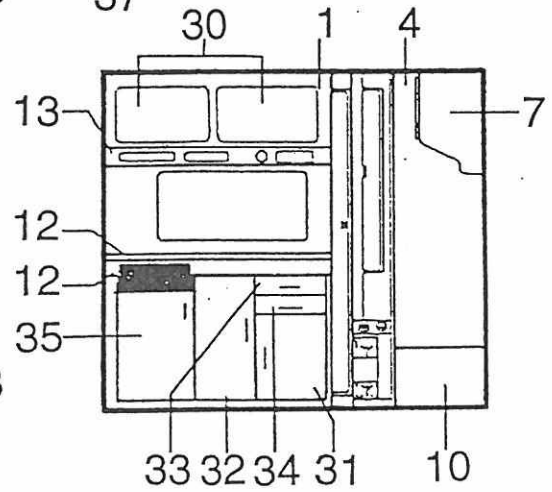

Pos	Art-Nr.	Bezeichnung		ME
01	0510796	Dachstauschrank Küche Korpus	MC 544-TL/93	ST
02	-----	Toilettenraum roh TL		
--	0291700	Toil.Fries TL		ST
--	0291701	Toil.Fries TL		ST
--	0290468	Toil.-Abschlußwand kpl.	MC/C/93	ST
03	0291282	Türe DIN lks.TL	1775x500	ST
04	0514928	Kleiderschrank Korpus	MC 544/TL/93	ST
05	0291267	Türe DIN rts.TL	1145x438	ST
--	0514908	Kleiderstange TL	525 mm	ST
06	0514877	FS-Schrank Korpus	MC 544-TL/93	ST
--	0230010	Rolladen Wellenform TL-Quinto	485x298	ST
--	0291518	FS-Rolloleiste TL	294x43x15	ST
07	0514859	Dachst.Schrank Korpus Bug lks.	MC 544-TL/93	ST
08	0291311	Klappe TL	280x439	ST
09	0291308	Klappe TL	280x404	ST
10	0516415	Sitzbank lks. Korpus	MC 544/TL/93	ST
11	0510300	Küchenblock Korpus Vm.	MC 544/C-55/TL	ST
12	-----	siehe Theke		
13	-----	siehe Blechverkleidung Küchenhängeschrank		
14	0514864	Dachst.Schrank Korpus Bug rts.	MC 544-TL/93	ST
15	0291311	Klappe TL	280x439	ST
16	0291317	Klappe TL	280x493	ST
17	0514905	Platte Rückenbel. TL	1700x300x3	ST
18	0291446	DS-Steher/Stirnwand TL	1080x354	ST
--	0292651	Steher TL	ab Serie 1320	ST
19	0359370	Spiegel 1000X250 Camp 55		ST
20	0271128	Abdeckplatte .. -TL/93	870x275	ST
21	0510522	Beistellschrank Korpus VM	MC 544 TL/93	ST
22	0291211	Türe DIN rts.TL	415x535	ST
23	0516414	Sitzbank hinten rts. roh	MC 544/TL/93	ST
24	0291664	Auszug-Blenden TL	70x470	ST
25	0513661	Polsterauflage Sitzbank hinten	MC 544/555	ST
--	0352965	Führungsrahmen Sitzk.hinten lks.	kpl.	ST
--	0352967	Bettkasten-Verlängerung-Auszug		ST
26	0510416	Abdeckblende Warmluftltg.	120X120X3	ST
27	0516413	Sitzbank vorne rts. roh	MC 544/TL/93	ST
28	0513657	Polsterauflage Sitzbank vorne	MC 544/555	ST
--	0352966	Führungsrahmen Sitzk.hinten rts.	kpl.	ST
--	0352967	Bettkasten-Verlängerung-Auszug		ST
29	0290221	Steher Sitzbank vorne TL		ST
30	0291323	Klappe TL	280x585	ST
31	0291205	Türe DIN rts.TL	543x354	ST
32	0291020	Türe DIN lks.TL	825x275	ST
33	0291294	Schubladenfront TL	137x354	ST