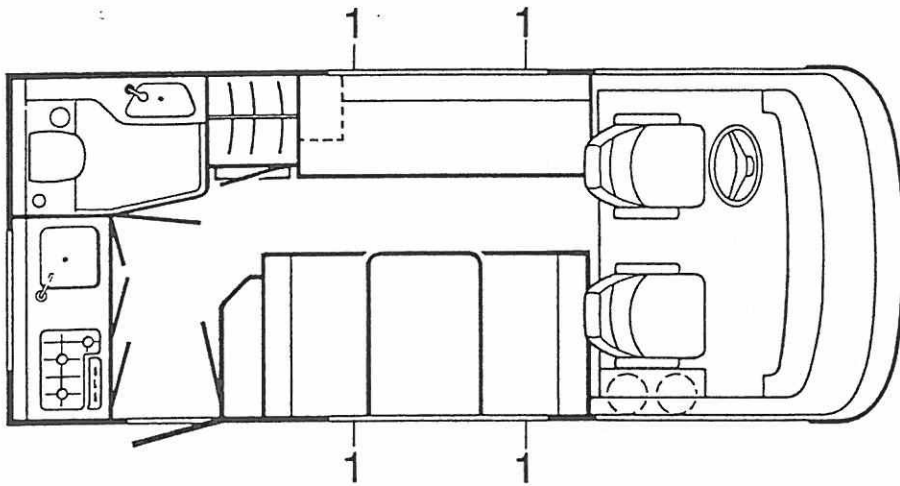

Pos	Art-Nr.	Bezeichnung		ME
01	0514561	Vorhangband m. Klettverschluss	32cm Typ 4/93	ST
02	0514562	Vorhangband m. Klettverschluss	42cm Typ 4/93	ST
03	0514558	Vorhangband Zus.genäht	42/20cm Typ 1/93	ST
Vorhang Zubehör				
04	0550309	Vorhangschiene Heck-Toilette	MC/C/TR	ST
05	0551160	Vorhangschiene Fahrerhaus	1150 mm	ST
06	0551170	Vorhangsch.Hubbett B-Kl.	720 mm	ST
07	0550490	Vorhangsch.Überrollbügel	MC Fiat B-Kl.	ST
Stores				
01	0247186	Stores Dessin 610 T gerafft	H62 x B80	ST
Schabracke				
01	0247068	Schabracke Kunstleder hellgrau	35 mm breit	M