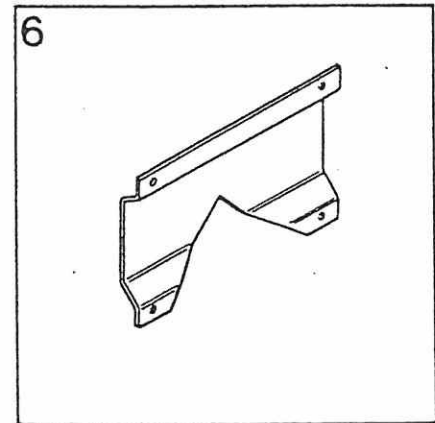

Pos	Art-Nr.	Bezeichnung		ME
01	0416600	Sicherungsautomat kpl.		ST
02	0417007	Sockel f.Schlußleuchte	HM-B-Klasse + CAMP	ST
03	0511138	Rückleuchtenhalter B-Klasse		ST
04	0410011	Schalter Tafel ST 01 silber	Timeline	ST
05	0410012	Schalter Tafel ST 02 silber	Timeline	ST
06	0511143	Rückleuchtenhalter	MC DB/S-Kl.	ST