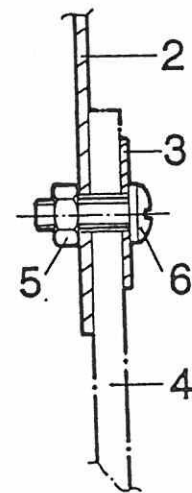

Pos	Art-Nr.	Bezeichnung		ME
01	0594800	Spritzlappen VM	MC FIAT	GRT
02	0532330	Halteblech f.Spritzlappen rechts		ST
--	0532331	Halteblech f.Spritzlappen links		ST
03	0532340	Unterlageblech f.Spritzl. HM 644		ST
04	0983550	Spritzl.Sch L 3530 B Art.410 002		ST
05	0638240	MU-6KT DIN 985(Kt=1000 St.)	M 4	ST
06	0610330	Zyl-Schraube DIN 84	M 4x12	ST